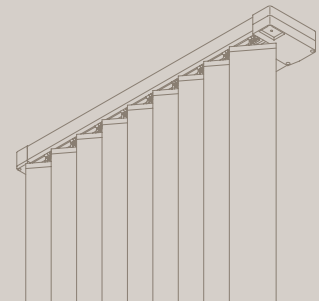

VERTIKAL-LAMELLEN SG 2810 MIT KETTENBEDIENUNG

- Profil kann horizontal gebogen werden (kl. Biegeradius 75 cm)
- Einfachste Monobedienung mit Kugelmutter zum Öffnen-Schliessen-Drehen
- Sicherheit beim Bedienen – Drehelemente mit Rutschkupplung
- System einnutzbar

VERTIKAL-LAMELLEN SG 2900 MIT KURBELBEDIENUNG

- Auch für Dachschrägen bis max. 53°
- Stabiles, biegbares Profil (kl. Biegeradius 50 cm)
- Handkurbel zum stufenlosen Öffnen-Schliessen-Drehen
- Antriebselement mit Überdrehungssicherung
- System einnutzbar

VERTIKAL-LAMELLEN SG 2950 MIT ELEKTRISCHER BEDIENUNG

- Auch für Dachschrägen bis max. 53°
- Stabiles, biegbares Profil (kl. Biegeradius 50 cm)
- Bedienung auf Knopfdruck zum Öffnen-Schliessen-Drehen
- Antriebselement mit Überdrehungssicherung
- System einnutzbar

Vertical Waves sind das Highlight in der anspruchsvollen Designgestaltung und eignen sich sowohl als Sicht- und Sonnenschutz als auch als Raumteiler.

Die Designs der Vertical Waves

ANDREA: DAS WELLENSPIEL