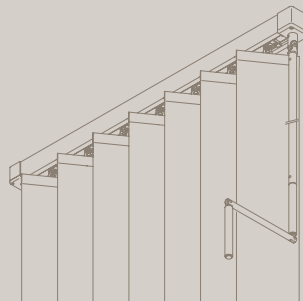

VERTIKAL-LAMELLEN SG 2810 MIT KETTENBEDIENUNG

- Profil kann horizontal gebogen werden (kl. Biegeradius 75 cm)
- Einfachste Monobedienung mit Kugelmutter zum Öffnen-Schliessen-Drehen
- Sicherheit beim Bedienen – Drehelemente mit Rutschkupplung
- System einnutzbar

VERTIKAL-LAMELLEN SG 2900 MIT KURBELBEDIENUNG

- Auch für Dachschrägen bis max. 53°
- Stabiles, biegbares Profil (kl. Biegeradius 50 cm)
- Handkurbel zum stufenlosen Öffnen-Schliessen-Drehen
- Antriebselement mit Überdrehungssicherung
- System einnutzbar

VERTIKAL-LAMELLEN SG 2950 MIT ELEKTRISCHER BEDIENUNG

- Auch für Dachschrägen bis max. 53°
- Stabiles, biegbares Profil (kl. Biegeradius 50 cm)
- Bedienung auf Knopfdruck zum Öffnen-Schliessen-Drehen
- Antriebselement mit Überdrehungssicherung
- System einnutzbar