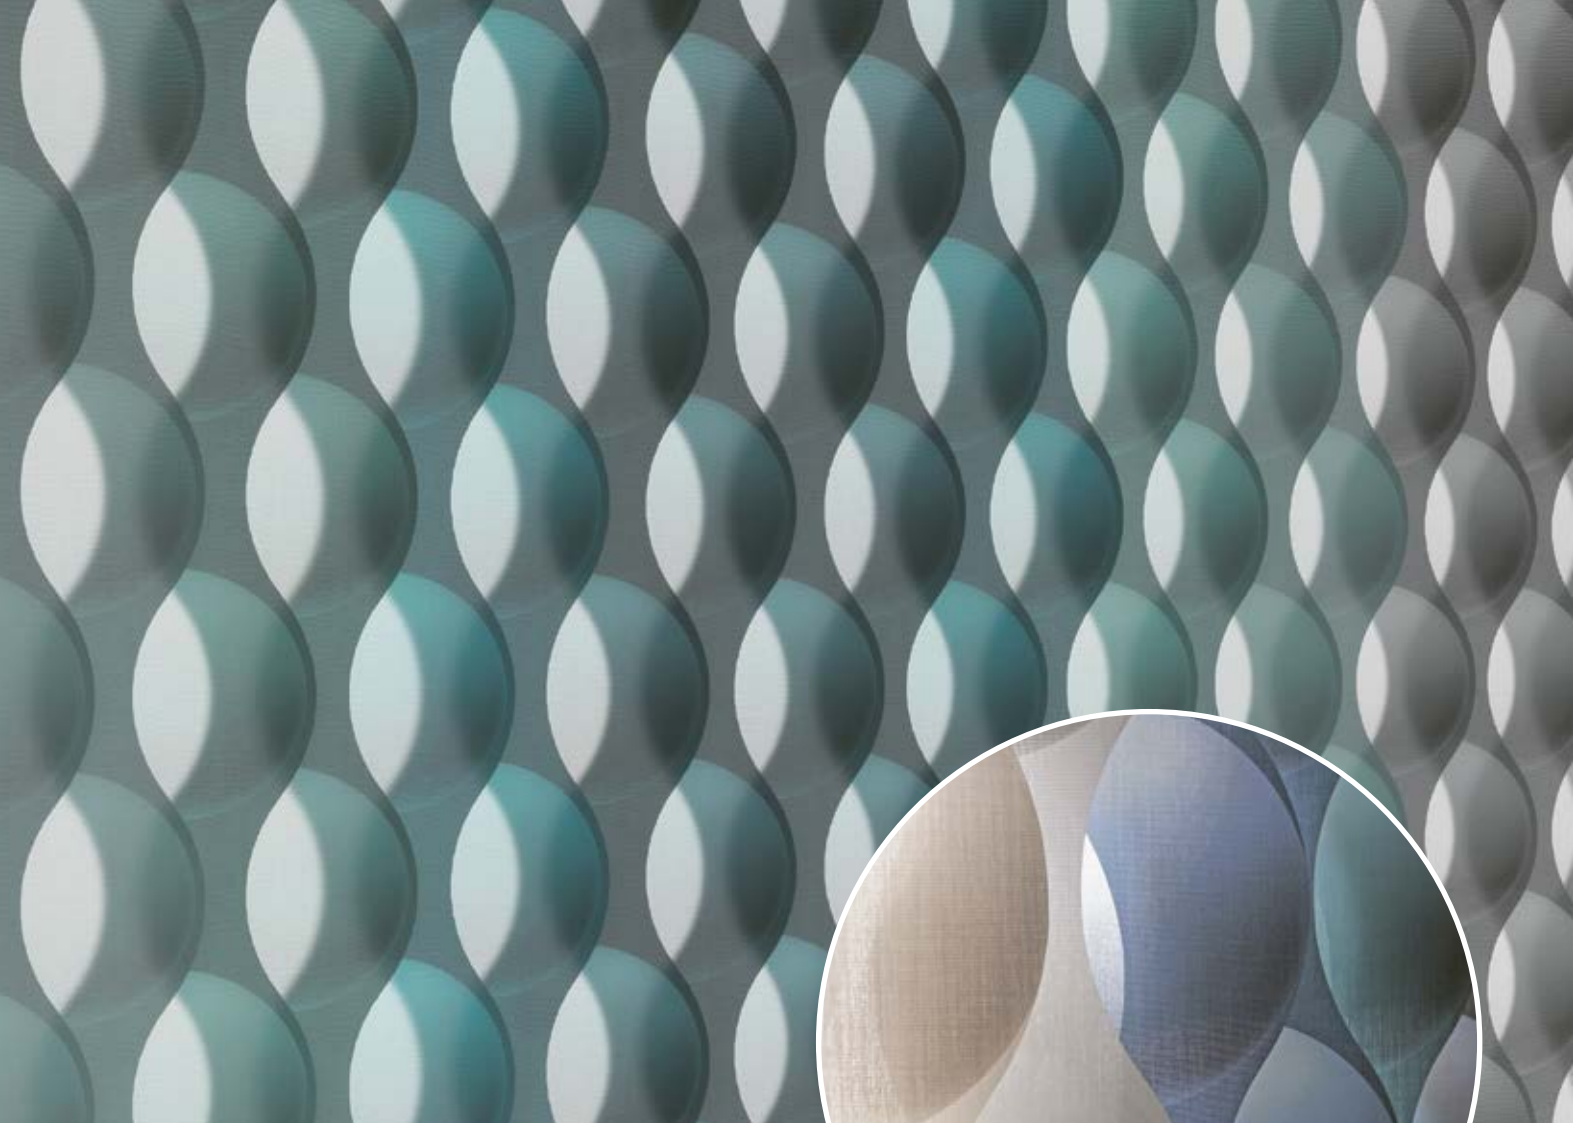

DACHSCHRÄGE? KEIN PROBLEM!

Die Vertikal-Lamellen-Systeme SG 2900 und SG 2950 können als Schräganlage bis 53° Neigung gefertigt werden.

SILENT GLISS MOVE APP

Bedienen Sie Ihr System über das Smartphone, Tablet oder den Desktop.

Ein Lichtspiel der besonderen Art

Das Vertikal-Lamellen-System von Silent Gliss ist die perfekte Verbindung von Design und Technik. Der Lichteinfall lässt sich exakt dosieren. In jedem Raum entsteht eine einzigartige Atmosphäre. Die Vertikal-Lamellen eignen sich besonders für raumhohe Anwendungen. Individuelle Wünsche werden dank der hochwertigen Stoffe und der einzigartigen Farbpalette fast uneingeschränkt erfüllt.