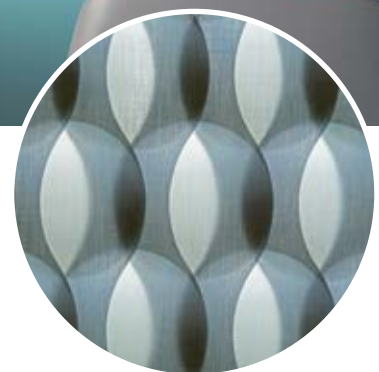

Die Designs der Vertical Waves

ANDREA: DAS WELLENSPIEL

Das Design verzaubert jeden Raum durch spezielle Licht- und Schatteneffekte, die von den gegenläufigen Wellen erzeugt werden.

ERLEBEN SIE JETZT DAS WELLENSPIEL AUCH IN 3D

Die bedruckten Vertical Waves im Design Andrea setzen in jedem Raum faszinierende Akzente. Und egal aus welchem Blickwinkel man die Lamellen betrachtet, das Wellenspiel ist immer wieder neu.

Laser-geschnittenes Polyester Trevira CS, Breite 125–250 mm (127 mm Lamellen), Breite 89–178 mm (89 mm Lamellen).

Laser-geschnittenes Polyester Trevira CS, Höhe 218–297 cm (127 mm Lamellen). Druck auf Stoff Multi Visio in allen RAL-Farben ausser Weiss, Perl- und Leuchtfarben (dunkle Farbtöne empfohlen).