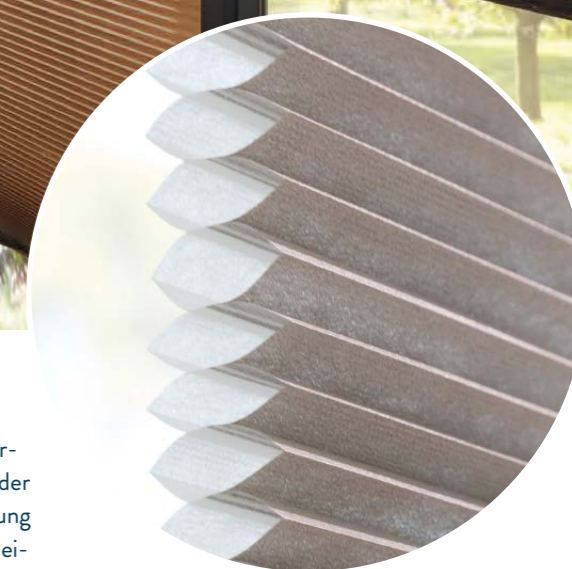

Silent Gliss offeriert eine grosse Auswahl an Modellen auf Mass, in unterschiedlichen Stofftransparenzen und Farben.

GRENZENLOSE INDIVIDUALITÄT

- Ideal für jede Fensterform und Neigungen (bis 90°) durch Massanfertigung
- Schmutz- und feuchtigkeitsabweisende Stoffe
- Partieller oder kompletter Sicht- und Blendschutz
- Komfortable Bedienung – motorisiert oder manuell
- Einfache Montage – kleben, klemmen oder schrauben

IMMER PERFEKT IN FORM

Ob rechteckige Fenster oder Sonderformen, Dachfenster, Oberlichter oder Wintergärten – durch Massanfertigung sind Konfigurationen bis zu einem Neigungswinkel von 90° möglich. Systeme mit Seitenführung sind nach oben und unten frei verschiebbar.

WABENFORM FÜR RAUMKLIMA UND -AKUSTIK

DUETTE® Wabenplissees sorgen durch ihre Luftkammern zu jeder Jahreszeit für eine nachgewiesene Energieregulierung und verbessern die Raumakustik merkbar.

Verschiedene Stofftransparenzen garantieren einen optimalen Sicht- und Blendschutz im Wohn- und Arbeitsbereich oder ermöglichen das Abdunkeln von Schlafräumen.