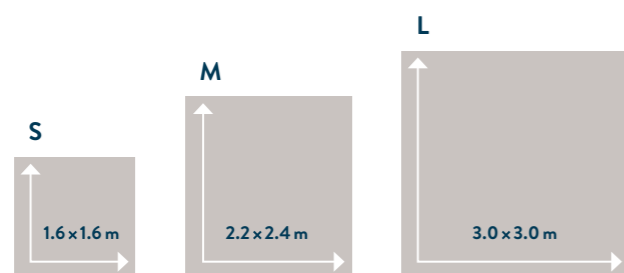

Occultation idéale pour une zone de travail

Les salles de conférences et espaces de travail nécessitent des possibilités de luminosité modulables alors que les salles de projections ont besoin du noir.

Les stores d'occultation totale Silent Gliss offrent une solution parfaite pour assombrir la pièce. Des glissières latérales, une toile sous tension à l'aide d'un ZIP et des joints brosse en partie basse permettent l'obtention du noir absolu. Les différents stores sont simples et pratiques à utiliser à l'aide d'une chaînette ou d'une motorisation.

Manoeuvre par chaînette	SG 4710	SG 4730	SG 4740
Manoeuvre motorisée	SG 4760	SG 4770	SG 4780
kg (max.)	2.0	3.7	6.0
m² (max.)	2.5	5.3	9.0

FACILE À METTRE EN ŒUVRE

Quelques étapes simples pour une installation facile, dont la fixation directe des éléments au mur ou au plafond. Les coûts d'installations s'en trouvent ainsi limités.

TROIS DIMENSIONS DISPONIBLES

Ce système est disponible dans 3 dimensions : small, médium et large et convient ainsi à toutes les tailles de fenêtres. Les profilés sont laqués et disponibles en noir ou en blanc.

PERFORMANCE ET FABRICATION SUR MESURE

Les stores d'occultation Silent Gliss sont fabriqués sur mesure et associés à une large gamme de tissus de qualité.

Particulièrement bien conçus

PARFAITEMENT POSITIONNÉS – PARFAITEMENT TENDUS

Le système du ZIP garantit un mouvement fluide et constant de la toile. Le tissu est maintenu en tension permanente pour un placement optimal devant les baies. Grâce à une installation simple et facile, les coûts de mise en œuvre sont minimisés.

L'OBSCURITÉ À PORTÉE D'UN BOUTON

Ces stores d'occultation sont disponibles avec une commande chaînette ou une motorisation. Avec la version motorisée, une série de télécommandes et une application Silent Gliss Move sont proposées. L'application Move permet de programmer automatiquement la fermeture des stores et la création de scénarios.