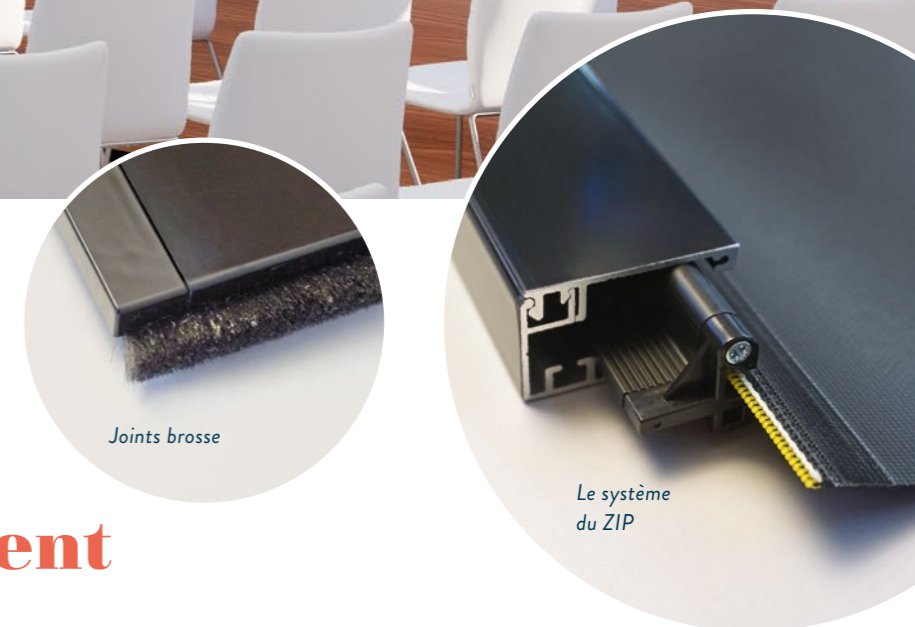

Occultation idéale pour une zone de travail

Les salles de conférences et espaces de travail nécessitent des possibilités de luminosité modulables alors que les salles de projections ont besoin du noir.

Les stores d'occultation totale Silent Gliss offrent une solution parfaite pour assombrir la pièce. Des glissières latérales, une toile sous tension à l'aide d'un ZIP et des joints brosse en partie basse permettent l'obtention du noir absolu. Les différents stores sont simples et pratiques à utiliser à l'aide d'une chaînette ou d'une motorisation.

Manoeuvre par chaînette	SG 4710	SG 4730	SG 4740
Manoeuvre motorisée	SG 4760	SG 4770	SG 4780
kg (max.)	2.0	3.7	6.0
m² (max.)	2.5	5.3	9.0

FACILE À METTRE EN ŒUVRE

Quelques étapes simples pour une installation facile, dont la fixation directe des éléments au mur ou au plafond. Les coûts d'installations s'en trouvent ainsi limités.

TROIS DIMENSIONS DISPONIBLES

Ce système est disponible dans 3 dimensions : small, médium et large et convient ainsi à toutes les tailles de fenêtres. Les profilés sont laqués et disponibles en noir ou en blanc.

PERFORMANCE ET FABRICATION SUR MESURE

Les stores d'occultation Silent Gliss sont fabriqués sur mesure et associés à une large gamme de tissus de qualité.

Particulièrement bien conçus

PARFAITEMENT POSITIONNÉS – PARFAITEMENT TENDUS

Le système du ZIP garantit un mouvement fluide et constant de la toile. Le tissu est maintenu en tension permanente pour un placement optimal devant les baies. Grâce à une installation simple et facile, les coûts de mise en œuvre sont minimisés.

L'OBSCURITÉ À PORTÉE D'UN BOUTON