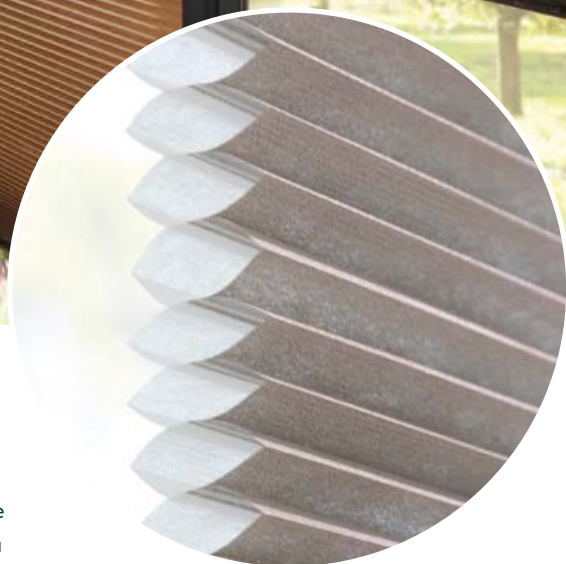

Silent Gliss

STORES PLISSÉS

Les plis n'ont jamais été d'un si bel effet

Les systèmes de stores plissés comptent parmi les solutions d'ombrage intérieur les plus flexibles, s'adaptant à toute forme de fenêtre dans toute pièce. Parfaite protection contre les regards indiscrets et l'éblouissement, agréable climat intérieur, utilisation aisée et esthétique intemporelle.

Silent Gliss propose un vaste choix de modèles sur mesure, dans différents niveaux de transparence de tissu et de nombreuses couleurs.

PERSONNALISATION SANS LIMITE

- Idéal pour toute forme de fenêtre et toute inclinaison (jusqu'à 90°) grâce à la fabrication main sur mesure
- Tissus antisalissure et anti-humidité
- Protection contre les regards indiscrets et l'éblouissement, partielle ou complète
- Commande confortable – électrique ou manuelle
- Montage aisé par collage, clipsage ou vissage

TOUJOURS PARFAITEMENT EN FORME

Que la fenêtre soit rectangulaire ou ait une forme particulière, qu'il s'agisse d'une fenêtre de toit, d'une lucarne ou de vitrages d'une véranda, la fabrication sur mesure permet des configurations jusqu'à un angle d'inclinaison de 90°. Les systèmes à guidage latéral permettent un maniement du store vers le haut et le bas.

Trois niveaux de transparence permettent un tamisage idéal de la lumière pouvant être commandé en tout confort par simple pression sur un bouton ou manuellement. Montage aisé par collage, clipsage ou vissage.