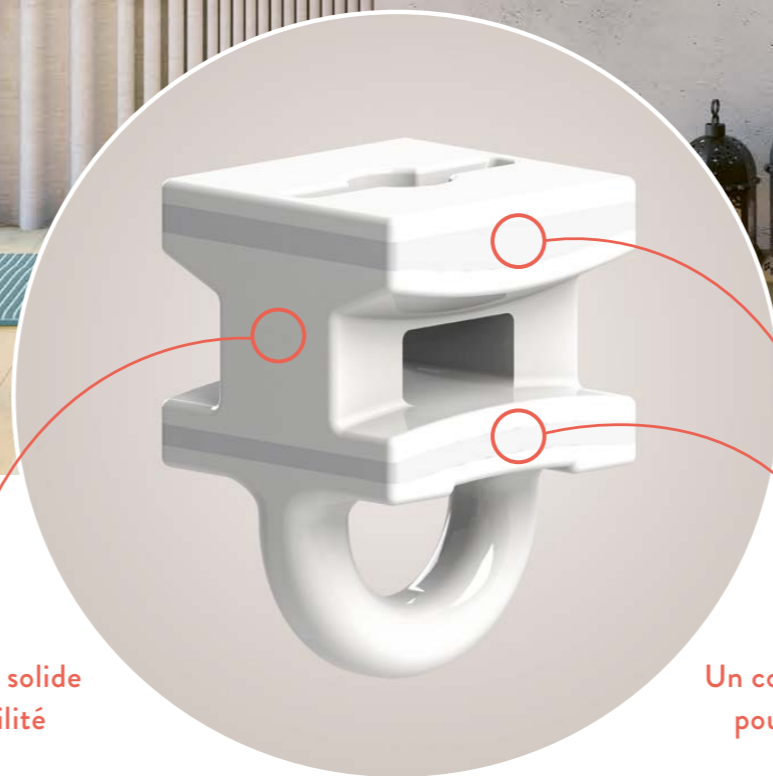

La révolution silencieuse

Le silence s'est encore accentué grâce à la nouvelle gamme Silent Track. Des tringles résolument architecturales, d'une conception originale, dotées de glisseurs associant 2 composants (2C), qui permettent un niveau de silence sans précédent.

Silent Track est la version moderne du Silent Gliss d'Alexander Weber, qui en 1952 a révolutionné les performances sonores des tringles à rideaux en les rendant déjà plus silencieuse. Quelques brevets plus tard, Silent Gliss fait a nouveau un grand pas en avant avec la gamme Silent Track.

Un composant solide pour la stabilité

Un composant souple pour l'absorption des bruits