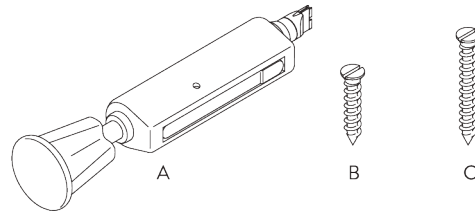

B. PROFIL

Profil- und
Biegeinformationen

SG 1014p

Profil

C. MASSAUFNAHME

A: Systembreite

B: Systemhöhe

C: Abstand zwischen Boden und Behang

D: Schnurhöhe

E: Kindersicherung SG 10731 min. 150 cm über Boden

MONTAGE

A. MONTAGE- INFORMATIONEN

Detaillierte Montageinformationen siehe
Silent Gliss Website

Montagepunkte

Werkzeug

A: Center SG 7550
B: Spezialschraube SG 3019 / 12 mm
C: Spezialschraube SG 3025 / 18 mm

A: Profilschutz SG 7002
B: Spezialschraube SG 3019 / 12 mm
C: Spezialschraube SG 3025 / 18 mm

B. DECKEN- MONTAGE

Direkt in Holz

Träger SG 3114

SG 3114

Träger

KOMPONENTEN

A. STANDARD KOMPONENTEN