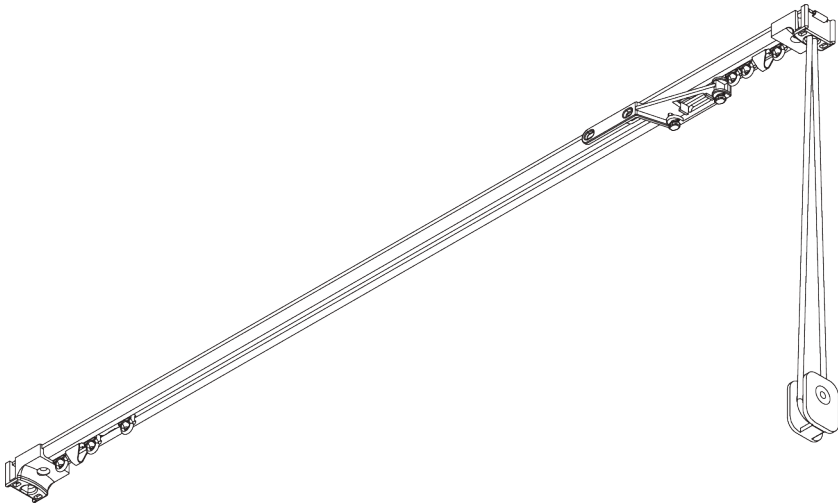

SG 1014

PRODUKTINFORMATIONEN

- **Bedienung:** Schnur
- **Grösse:** S
- **Montage:** Decke
- **Farben:** weiss RAL 9016 oder Aluminium farblos eloxiert, Sonderfarben möglich
- **Stoffe:** siehe Silent Gliss Stoffkollektion

Merkmale:

- Vorgebohrtes Profil
- Biegbar
- Werkzeug Center SG 7550

SYSTEMSPEZIFIKATIONEN

A. MASSE / GEWICHT

6 m

11 kg

Max. Vorhanggewicht

	2 m	4 m	6 m
	8	7	6
	11	10	8
	5	4	-
	6	5	-
	3	2	-
	5	4	-
	(kg max.)		

B. PROFIL

Profil- und
Biegeinformationen

SG 1014p

Profil

C. MASSAUFNAHME

A: Systembreite

B: Systemhöhe

C: Abstand zwischen Boden und Behang

D: Schnurhöhe

E: Kindersicherung SG 10731 min. 150 cm über Boden

MONTAGE

A. MONTAGE- INFORMATIONEN

Detaillierte Montageinformationen siehe
Silent Gliss Website

Montagepunkte

Werkzeug

A: Center SG 7550
B: Spezialschraube SG 3019 / 12 mm
C: Spezialschraube SG 3025 / 18 mm