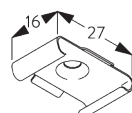

Merkmale:

- Vorgebohrtes Profil
- Biegbar
- Werkzeug Center SG 7550

SYSTEMSPEZIFIKATIONEN

A. MASSE / GEWICHT

6 m

11 kg

Max. Vorhanggewicht

	2 m	4 m	6 m
	8	7	6
	11	10	8
	5	4	-
	6	5	-
	3	2	-
	5	4	-
	(kg max.)		

B. PROFIL

Profil- und
Biegeinformationen

SG 1014p

Profil

C. MASSAUFNAHME

A: Systembreite

B: Systemhöhe

C: Abstand zwischen Boden und Behang

D: Schnurhöhe

E: Kindersicherung SG 10731 min. 150 cm über Boden

MONTAGE

A. MONTAGE- INFORMATIONEN

Detaillierte Montageinformationen siehe
Silent Gliss Website

Montagepunkte

Werkzeug

A: Center SG 7550
B: Spezialschraube SG 3019 / 12 mm
C: Spezialschraube SG 3025 / 18 mm

A: Profilschutz SG 7002
B: Spezialschraube SG 3019 / 12 mm
C: Spezialschraube SG 3025 / 18 mm

B. DECKEN- MONTAGE

Direkt in Holz

Träger SG 3114

SG 3114

Träger

KOMPONENTEN

A. STANDARD KOMPONENTEN