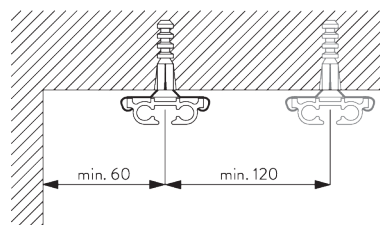

B. PROFIL

Profil- und
Biegeinformationen

SG 1014p

Profil

C. MASSAUFNAHME

A: Systembreite

B: Systemhöhe

C: Abstand zwischen Boden und Behang

D: Schnurhöhe

E: Kindersicherung SG 10731 min. 150 cm über Boden

MONTAGE

A. MONTAGE- INFORMATIONEN

Detaillierte Montageinformationen siehe
Silent Gliss Website

Montagepunkte

Werkzeug

A: Center SG 7550
B: Spezialschraube SG 3019 / 12 mm
C: Spezialschraube SG 3025 / 18 mm

A: Profilschutz SG 7002
B: Spezialschraube SG 3019 / 12 mm
C: Spezialschraube SG 3025 / 18 mm

B. DECKEN- MONTAGE

Direkt in Holz

Träger SG 3114

SG 3114

Träger

KOMPONENTEN

A. STANDARD KOMPONENTEN