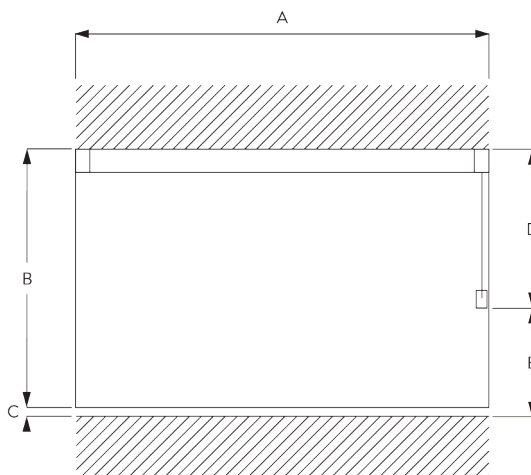

SG 1014

PRODUKTINFORMATIONEN

- **Bedienung:** Schnur
- **Grösse:** S
- **Montage:** Decke
- **Farben:** weiss RAL 9016 oder Aluminium farblos eloxiert, Sonderfarben möglich
- **Stoffe:** siehe Silent Gliss Stoffkollektion

Merkmale:

- Vorgebohrtes Profil
- Biegbar
- Werkzeug Center SG 7550

SYSTEMSPEZIFIKATIONEN

A. MASSE / GEWICHT

6 m

11 kg

Max. Vorhanggewicht

	2 m	4 m	6 m
	8	7	6
	11	10	8
	5	4	-
	6	5	-
	3	2	-
	5	4	-
	(kg max.)		

B. PROFIL

Profil- und
Biegeinformationen

SG 1014p

Profil

C. MASSAUFNAHME

A: Systembreite

B: Systemhöhe

C: Abstand zwischen Boden und Behang