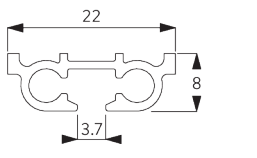

SG 1014

PRODUKTINFORMATIONEN

- **Bedienung:** Schnur
- **Grösse:** S
- **Montage:** Decke
- **Farben:** weiss RAL 9016 oder Aluminium farblos eloxiert, Sonderfarben möglich
- **Stoffe:** siehe Silent Gliss Stoffkollektion

Merkmale:

- Vorgebohrtes Profil
- Biegbar
- Werkzeug Center SG 7550

SYSTEMSPEZIFIKATIONEN

A. MASSE / GEWICHT

6 m

11 kg

Max. Vorhanggewicht

	2 m	4 m	6 m
	8	7	6
	11	10	8
	5	4	-
	6	5	-
	3	2	-
	5	4	-
	(kg max.)		

B. PROFIL

Profil- und
Biegeinformationen

SG 1014p

Profil

C. MASSAUFNAHME

A: Systembreite

B: Systemhöhe

C: Abstand zwischen Boden und Behang