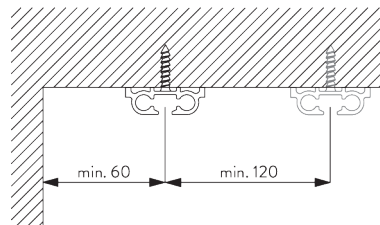

Merkmale:

- Vorgebohrtes Profil
- Biegbar
- Werkzeug Center SG 7550

SYSTEMSPEZIFIKATIONEN

A. MASSE / GEWICHT

6 m

11 kg

Max. Vorhanggewicht

	2 m	4 m	6 m
	8	7	6
	11	10	8
	5	4	-
	6	5	-
	3	2	-
	5	4	-
	(kg max.)		

B. PROFIL

Profil- und
Biegeinformationen

SG 1014p

Profil

C. MASSAUFNAHME

A: Systembreite

B: Systemhöhe

C: Abstand zwischen Boden und Behang

D: Schnurhöhe

E: Kindersicherung SG 10731 min. 150 cm über Boden

MONTAGE

A. MONTAGE- INFORMATIONEN

Detaillierte Montageinformationen siehe
Silent Gliss Website

Montagepunkte

Werkzeug

A: Center SG 7550
B: Spezialschraube SG 3019 / 12 mm
C: Spezialschraube SG 3025 / 18 mm

A: Profilschutz SG 7002
B: Spezialschraube SG 3019 / 12 mm
C: Spezialschraube SG 3025 / 18 mm

B. DECKEN- MONTAGE

Direkt in Holz

Träger SG 3114

SG 3114

Träger

KOMPONENTEN

A. STANDARD KOMPONENTEN