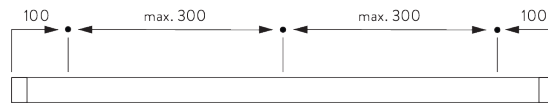

B. PROFIL

Profil- und
Biegeinformationen

SG 1014p

Profil

C. MASSAUFNAHME

A: Systembreite

B: Systemhöhe

C: Abstand zwischen Boden und Behang

D: Schnurhöhe

E: Kindersicherung SG 10731 min. 150 cm über Boden

MONTAGE

A. MONTAGE- INFORMATIONEN

Detaillierte Montageinformationen siehe
Silent Gliss Website

Montagepunkte

Werkzeug

A: Center SG 7550
B: Spezialschraube SG 3019 / 12 mm
C: Spezialschraube SG 3025 / 18 mm