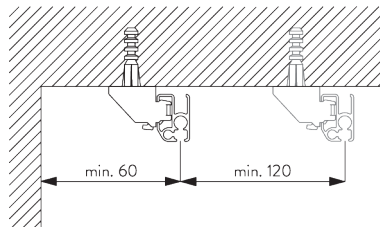

(kg max.)

B. PROFIL

Profil- und Biegeinformationen

SG 1082

Profil

Radius:
✓ 10 cm, 20 cm, >30 cm

C. MASSAUFNAHME

- A: Systembreite
- B: Systemhöhe
- C: Abstand zwischen Boden und Behang
- D: Schnurhöhe
- E: Kindersicherung SG 10731 min. 150 cm über Boden

MONTAGE

A. MONTAGE- INFORMATIONEN

Detaillierte Montageinformationen siehe
Silent Gliss Website

Montagepunkte

B. DECKEN- MONTAGE

Träger SG 3603

SG 3603

Träger

C. WANDMONTAGE

Smart Fix

Smart Fix SG 11200 - SG 1205 und Träger SG 3603:
Benötigt Schraube SG 10492 (M4x8).

Square Smart Fix SG 11210 - SG 11215 und Träger SG 3603:
Benötigt Schraube SG 10492 (M4x8).

Universal Smart Fix SG 11154 - SG 11156 und Träger SG 3603:
Benötigt Schraube SG 10277 (M4x12).