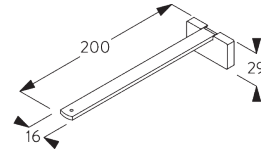

SG 3603
Träger

SG 10277
Linsenschraube M4x12

SG 10492
Linsenschraube M4x8

SG 11200
Smart Fix 60 mm

SG 11201
Smart Fix 80 mm

SG 11202
Smart Fix 100 mm

SG 11203
Smart Fix 120 mm

SG 11204
Smart Fix 150 mm

SG 11205
Smart Fix 200 mm

SG 11210
Square Smart Fix 60 mm

SG 11211
Square Smart Fix 80 mm

SG 11212
Square Smart Fix 100 mm

SG 11213
Square Smart Fix 120 mm

SG 11214
Square Smart Fix 150 mm

SG 11215
Square Smart Fix 200 mm

SG 11154
Universal Smart Fix 120 mm

SG 11155
Universal Smart Fix 150 mm

SG 11156
Universal Smart Fix 200 mm

**Universal Träger
SG 3630, SG 3655,
SG 3660**

Träger	X mm
SG 3630	39
SG 3655	54
SG 3660	69

SG 3630
Wandträger 35 mm