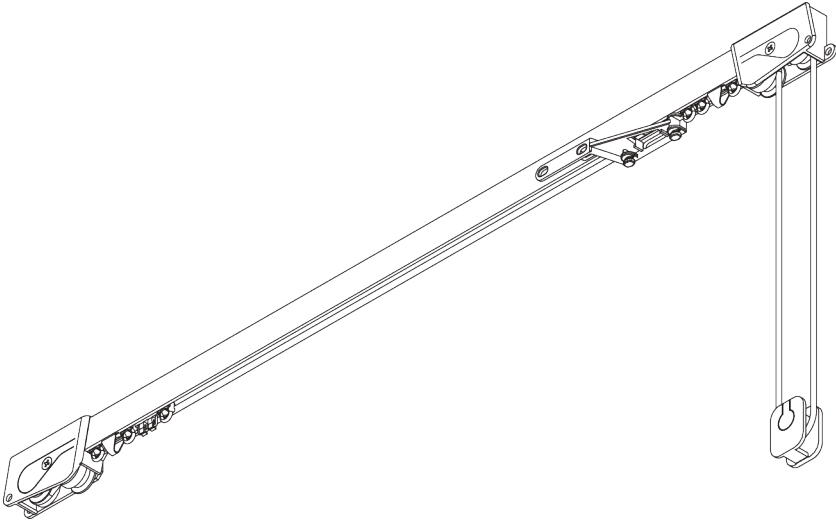

SG 3000

PRODUKTINFORMATIONEN

- **Bedienung:** Schnur
- **Grösse:** S - M
- **Montage:** Decke, Wand
- **Farben:** weiss RAL 9016 oder Aluminium farblos eloxiert, Sonderfarben möglich
- **Stoffe:** siehe Silent Gliss Stoffkollektion

Merkmale:

- Biegbar

SYSTEMSPEZIFIKATIONEN

A. MASSE / GEWICHT

6 m

15 kg

Max. Vorhanggewicht

	2 m	4 m	6 m
	15	14	13
	15	14	13
	10	7	5
	10	7	5
	5	4	3
	5	4	3
	4	3	-
	4	3	-

(kg max.)

B. PROFIL

Profil- und Biegeinformationen

SG 1082

Profil

Radius:
✓ 10 cm, 20 cm, >30 cm

C. MASSAUFNAHME

- A: Systembreite
- B: Systemhöhe
- C: Abstand zwischen Boden und Behang
- D: Schnurhöhe
- E: Kindersicherung SG 10731 min. 150 cm über Boden