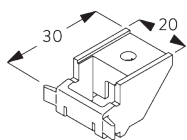

SG 3603
Träger

SG 10277
Linsenschraube M4x12

SG 10492
Linsenschraube M4x8