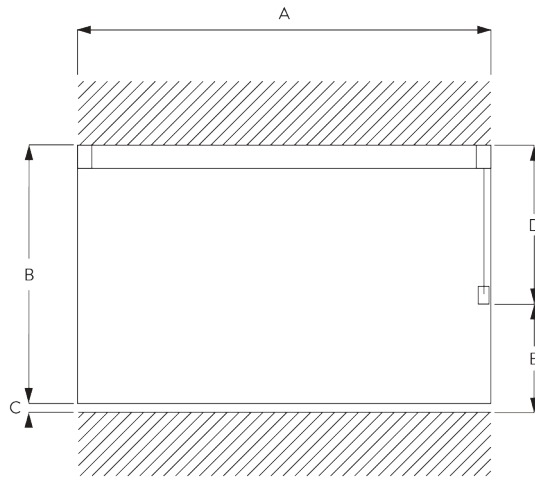

Merkmale:

- Biegbar

SYSTEMSPEZIFIKATIONEN

A. MASSE / GEWICHT

6 m

15 kg

Max. Vorhanggewicht

	2 m	4 m	6 m
	15	14	13
	15	14	13
	10	7	5
	10	7	5
	5	4	3
	5	4	3
	4	3	-
	4	3	-

(kg max.)

B. PROFIL

Profil- und Biegeinformationen

SG 1082

Profil

Radius:
✓ 10 cm, 20 cm, >30 cm

C. MASSAUFNAHME

- A: Systembreite
- B: Systemhöhe
- C: Abstand zwischen Boden und Behang
- D: Schnurhöhe
- E: Kindersicherung SG 10731 min. 150 cm über Boden