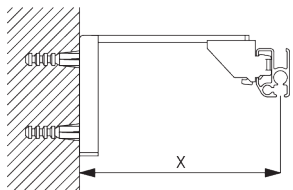

(kg max.)

B. PROFIL

Profil- und Biegeinformationen

SG 1082

Profil

Radius:
✓ 10 cm, 20 cm, >30 cm

C. MASSAUFNAHME

- A: Systembreite
- B: Systemhöhe
- C: Abstand zwischen Boden und Behang
- D: Schnurhöhe
- E: Kindersicherung SG 10731 min. 150 cm über Boden

MONTAGE

A. MONTAGE- INFORMATIONEN

Detaillierte Montageinformationen siehe
Silent Gliss Website

Montagepunkte

B. DECKEN- MONTAGE

Träger SG 3603

SG 3603

Träger

C. WANDMONTAGE

Smart Fix

Smart Fix SG 11200 - SG 1205 und Träger SG 3603:
Benötigt Schraube SG 10492 (M4x8).

Square Smart Fix SG 11210 - SG 11215 und Träger SG 3603:
Benötigt Schraube SG 10492 (M4x8).

Universal Smart Fix SG 11154 - SG 11156 und Träger SG 3603:
Benötigt Schraube SG 10277 (M4x12).