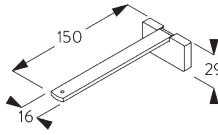

SG 3603
Träger

SG 10277
Linsenschraube M4x12

SG 10492
Linsenschraube M4x8

SG 11200
Smart Fix 60 mm

SG 11201
Smart Fix 80 mm

SG 11202
Smart Fix 100 mm

SG 11203
Smart Fix 120 mm

SG 11204
Smart Fix 150 mm

SG 11205
Smart Fix 200 mm

SG 11210
Square Smart Fix 60 mm

SG 11211
Square Smart Fix 80 mm

SG 11212
Square Smart Fix 100 mm

SG 11213
Square Smart Fix 120 mm

SG 11214
Square Smart Fix 150 mm

SG 11215
Square Smart Fix 200 mm

SG 11154
Universal Smart Fix 120 mm

SG 11155
Universal Smart Fix 150 mm

SG 11156
Universal Smart Fix 200 mm

**Universal Träger
SG 3630, SG 3655,
SG 3660**

Träger	X mm
SG 3630	39
SG 3655	54
SG 3660	69

SG 3630
Wandträger 35 mm