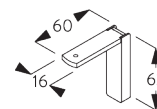

C. WANDMONTAGE

Smart Fix

Smart Fix SG 11200 - SG 1205 und Träger SG 3603:
Benötigt Schraube SG 10492 (M4x8).

Square Smart Fix SG 11210 - SG 11215 und Träger SG 3603:
Benötigt Schraube SG 10492 (M4x8).

Universal Smart Fix SG 11154 - SG 11156 und Träger SG 3603:
Benötigt Schraube SG 10277 (M4x12).

Smart Fix	X mm
SG 11200 / SG 11210	76
SG 11201 / SG 11211	96
SG 11202 / SG 11212	116
SG 11203 / SG 11213	136
SG 11204 / SG 11214	166
SG 11205 / SG 11215	216
SG 11154	127-155
SG 11155	157-185
SG 11156	207-235

SG 3603
Träger

SG 10277
Linsenschraube M4x12

SG 10492
Linsenschraube M4x8

SG 11200
Smart Fix 60 mm

SG 11201
Smart Fix 80 mm

SG 11202
Smart Fix 100 mm

SG 11203
Smart Fix 120 mm

SG 11204
Smart Fix 150 mm