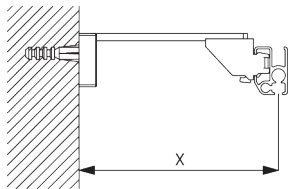

(kg max.)

B. PROFIL

Profil- und Biegeinformationen

SG 1082

Profil

Radius:
✓ 10 cm, 20 cm, >30 cm

C. MASSAUFNAHME

- A: Systembreite
- B: Systemhöhe
- C: Abstand zwischen Boden und Behang
- D: Schnurhöhe
- E: Kindersicherung SG 10731 min. 150 cm über Boden

MONTAGE

A. MONTAGE- INFORMATIONEN

Detaillierte Montageinformationen siehe
Silent Gliss Website

Montagepunkte

B. DECKEN- MONTAGE

Träger SG 3603

SG 3603

Träger

C. WANDMONTAGE

Smart Fix

Smart Fix SG 11200 - SG 1205 und Träger SG 3603:
Benötigt Schraube SG 10492 (M4x8).

Square Smart Fix SG 11210 - SG 11215 und Träger SG 3603:
Benötigt Schraube SG 10492 (M4x8).

Universal Smart Fix SG 11154 - SG 11156 und Träger SG 3603:
Benötigt Schraube SG 10277 (M4x12).