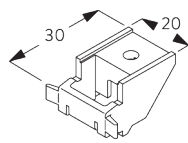

(kg max.)

B. PROFIL

Profil- und Biegeinformationen

SG 1082

Profil

Radius:
✓ 10 cm, 20 cm, >30 cm

C. MASSAUFNAHME

- A: Systembreite
- B: Systemhöhe
- C: Abstand zwischen Boden und Behang
- D: Schnurhöhe
- E: Kindersicherung SG 10731 min. 150 cm über Boden

MONTAGE

A. MONTAGE- INFORMATIONEN

Detaillierte Montageinformationen siehe
Silent Gliss Website

Montagepunkte

B. DECKEN- MONTAGE

Träger SG 3603

SG 3603

Träger

C. WANDMONTAGE

Smart Fix

Smart Fix SG 11200 - SG 1205 und Träger SG 3603:
Benötigt Schraube SG 10492 (M4x8).

Square Smart Fix SG 11210 - SG 11215 und Träger SG 3603:
Benötigt Schraube SG 10492 (M4x8).

Universal Smart Fix SG 11154 - SG 11156 und Träger SG 3603:
Benötigt Schraube SG 10277 (M4x12).