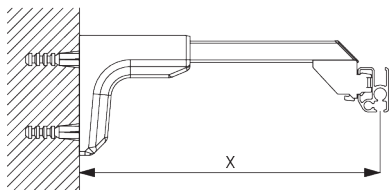

(kg max.)

B. PROFIL

Profil- und Biegeinformationen

SG 1082

Profil

Radius:
✓ 10 cm, 20 cm, >30 cm

C. MASSAUFNAHME

- A: Systembreite
- B: Systemhöhe
- C: Abstand zwischen Boden und Behang
- D: Schnurhöhe
- E: Kindersicherung SG 10731 min. 150 cm über Boden

C. WANDMONTAGE

Smart Fix

Smart Fix SG 11200 - SG 1205 und Träger SG 3603:
Benötigt Schraube SG 10492 (M4x8).

Square Smart Fix SG 11210 - SG 11215 und Träger SG 3603:
Benötigt Schraube SG 10492 (M4x8).

Universal Smart Fix SG 11154 - SG 11156 und Träger SG 3603:
Benötigt Schraube SG 10277 (M4x12).