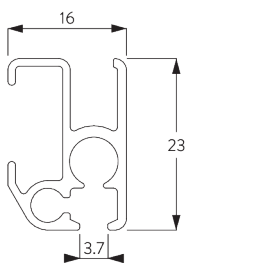

Merkmale:

- Biegbar

SYSTEMSPEZIFIKATIONEN

A. MASSE / GEWICHT

6 m

15 kg

Max. Vorhanggewicht

	2 m	4 m	6 m
	15	14	13
	15	14	13
	10	7	5
	10	7	5
	5	4	3
	5	4	3
	4	3	-
	4	3	-

(kg max.)

B. PROFIL

Profil- und Biegeinformationen

SG 1082

Profil

Radius:
✓ 10 cm, 20 cm, >30 cm

C. MASSAUFNAHME

- A: Systembreite
- B: Systemhöhe
- C: Abstand zwischen Boden und Behang
- D: Schnurhöhe
- E: Kindersicherung SG 10731 min. 150 cm über Boden