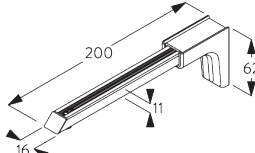

SG 3603
Träger

SG 10277
Linsenschraube M4x12

SG 10492
Linsenschraube M4x8

SG 11200
Smart Fix 60 mm

SG 11201
Smart Fix 80 mm

SG 11202
Smart Fix 100 mm

SG 11203
Smart Fix 120 mm

SG 11204
Smart Fix 150 mm

SG 11205
Smart Fix 200 mm

SG 11210
Square Smart Fix 60 mm

SG 11211
Square Smart Fix 80 mm

SG 11212
Square Smart Fix 100 mm

SG 11213
Square Smart Fix 120 mm

SG 11214
Square Smart Fix 150 mm

SG 11215
Square Smart Fix 200 mm

SG 11154
Universal Smart Fix 120 mm

SG 11155
Universal Smart Fix 150 mm

SG 11156
Universal Smart Fix 200 mm

**Universal Träger
SG 3630, SG 3655,
SG 3660**

Träger	X mm
SG 3630	39
SG 3655	54
SG 3660	69

SG 3630
Wandträger 35 mm