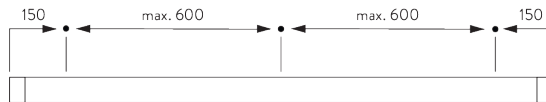

Montagepunkte