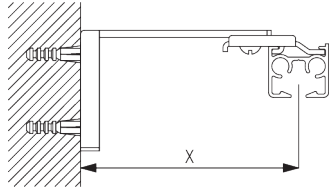

Smart Fix SG 11200 - SG 11205 et support SG 3832:
Vis SG 10492 (M4x8) nécessaire.