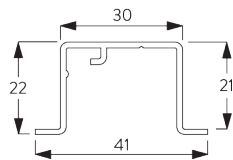

SG 11212
Square Smart Fix 100 mm

SG 11213
Square Smart Fix 120 mm

SG 11214
Square Smart Fix 150 mm

SG 11215
Square Smart Fix 200 mm

SG 11154
Universal Smart Fix 120 mm

SG 11155
Universal Smart Fix 150 mm

SG 11156
Universal Smart Fix 200 mm

Support SG 3836

SG 3836

Support

D. FIXATION ENCASTREE

Profil d'encastrement SG 11230

Une cale de blocage SG 10157 par point de fixation
Pour des informations détaillées sur l'installation encastrée,
se référer au site Silent Gliss.

SG 11230

Profil d'encastrement

SG 11238

Masque profil encastrement

SG 10157

Clip blocage pour profil
d'encastrement

OPTIONS SYSTÈME

A. WAVE