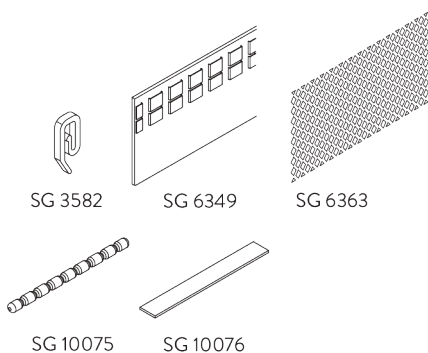

Composants standard:

- SG 11295 Vis d'arrêt
- SG 11302 Glisseurs Wave bi-composants 80 mm

Composants en option:

- SG 6364 Extension Wave
- SG 6365 Crochet Wave
- SG 11303 Glisseur Wave bi-composants 60 mm

SG 3582

SG 6349

SG 6363

SG 10075

SG 10076

Composants de rideaux:

- SG 3582 Crochet
- SG 6349 Ruban Wave transparent
- SG 6363 Ruban à repasser
- SG 10075 Fil à plomb 50 gr/m
- SG 10076 Barre de lestage