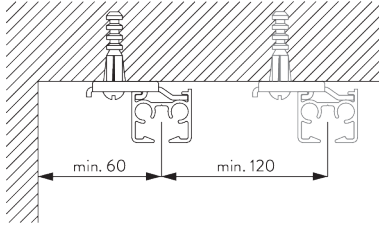

A: Largeur système
B: Hauteur système
C: Distance entre bas du rideau et le sol
D: Hauteur corde
E: Sécurité SG 10731, min. 150 cm du sol

INSTALLATION

A. INSTRUCTION DE POSE

Pour des informations détaillées, se référer au site web Silent Gliss.

Points de fixation

B. FIXATION PLAFOND

Bride SG 3825

SG 3825

Bride

Support SG 3826

SG 3826
Support

Support SG 3832