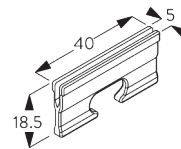

SG 11212
Square Smart Fix 100 mm

SG 11213
Square Smart Fix 120 mm

SG 11214
Square Smart Fix 150 mm

SG 11215
Square Smart Fix 200 mm

SG 11154
Universal Smart Fix 120 mm

SG 11155
Universal Smart Fix 150 mm

SG 11156
Universal Smart Fix 200 mm

Support SG 3836

SG 3836

Support

D. FIXATION ENCASTREE

Profil d'encastrement SG 11230

Une cale de blocage SG 10157 par point de fixation
Pour des informations détaillées sur l'installation encastrée,
se référer au site Silent Gliss.

SG 11230

Profil d'encastrement

SG 11238

Masque profil encastrement

SG 10157

Clip blocage pour profil
d'encastrement

OPTIONS SYSTÈME

A. WAVE