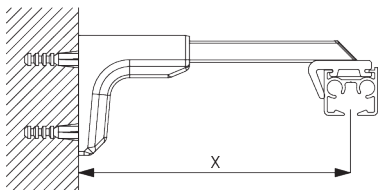

SG 3832
Support

**C. FIXATION
MURALE**

Smart Fix

Smart Fix SG 11200 - SG 11205 et support SG 3826:
Vis SG 10492 (M4x8) nécessaire.

**Square Smart Fix SG 11210 - SG 11215
et support SG 3826:**
Vis SG 10492 (M4x8) nécessaire.