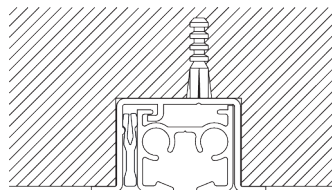

SG 11212
Square Smart Fix 100 mm

SG 11213
Square Smart Fix 120 mm

SG 11214
Square Smart Fix 150 mm

SG 11215
Square Smart Fix 200 mm

SG 11154
Universal Smart Fix 120 mm

SG 11155
Universal Smart Fix 150 mm

SG 11156
Universal Smart Fix 200 mm

Support SG 3836

SG 3836

Support

D. FIXATION ENCASTREE

Profil d'encastrement SG 11230

Une cale de blocage SG 10157 par point de fixation
Pour des informations détaillées sur l'installation encastrée,
se référer au site Silent Gliss.

SG 11230

Profil d'encastrement

SG 11238

Masque profil encastrement

SG 10157

Clip blocage pour profil
d'encastrement

OPTIONS SYSTÈME

A. WAVE