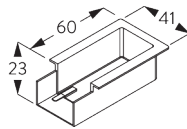

SG 11212
Square Smart Fix 100 mm

SG 11213
Square Smart Fix 120 mm

SG 11214
Square Smart Fix 150 mm

SG 11215
Square Smart Fix 200 mm

SG 11154
Universal Smart Fix 120 mm

SG 11155
Universal Smart Fix 150 mm

SG 11156
Universal Smart Fix 200 mm

Support SG 3836

SG 3836

Support

D. FIXATION ENCASTREE

Profil d'encastrement SG 11230

Une cale de blocage SG 10157 par point de fixation
Pour des informations détaillées sur l'installation encastrée,
se référer au site Silent Gliss.

SG 11230

Profil d'encastrement

SG 11238

Masque profil encastrement

SG 10157

Clip blocage pour profil
d'encastrement

OPTIONS SYSTÈME

A. WAVE