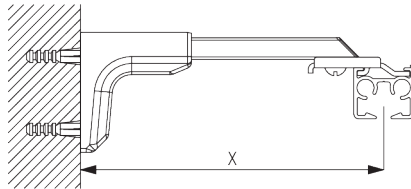

**Universal Smart Fix SG 11154 - SG 11156
et support SG 3832:**
Vis SG 10407 (M4x10) nécessaire.