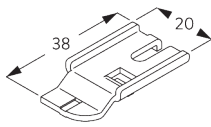

A: Largeur système
B: Hauteur système
C: Distance entre bas du rideau et le sol
D: Hauteur corde
E: Sécurité SG 10731, min. 150 cm du sol

INSTALLATION

A. INSTRUCTION DE POSE

Pour des informations détaillées, se référer au site web Silent Gliss.

Points de fixation

B. FIXATION PLAFOND

Bride SG 3825

SG 3825

Bride

Support SG 3826

SG 3826
Support

Support SG 3832