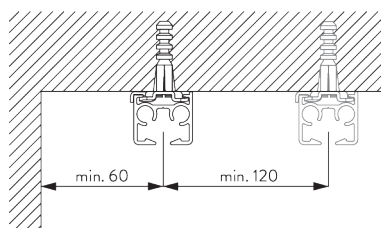

A: Largeur système
B: Hauteur système
C: Distance entre bas du rideau et le sol
D: Hauteur corde
E: Sécurité SG 10731, min. 150 cm du sol

INSTALLATION

A. INSTRUCTION DE POSE

Pour des informations détaillées, se référer au site web Silent Gliss.

Points de fixation

B. FIXATION PLAFOND

Bride SG 3825

SG 3825

Bride

Support SG 3826

SG 3826
Support

Support SG 3832