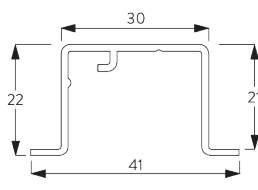

(kg max.)

B. PROFIL

Profil et information de cintrage

SG 11190

Profil

SG 11230

Profil d'encastrement

C. PRISE DE MESURE

A: Largeur système
B: Hauteur système
C: Distance entre bas du rideau et le sol
D: Hauteur corde
E: Sécurité SG 10731, min. 150 cm du sol

INSTALLATION

A. INSTRUCTION DE POSE

Pour des informations détaillées, se référer au site web Silent Gliss.