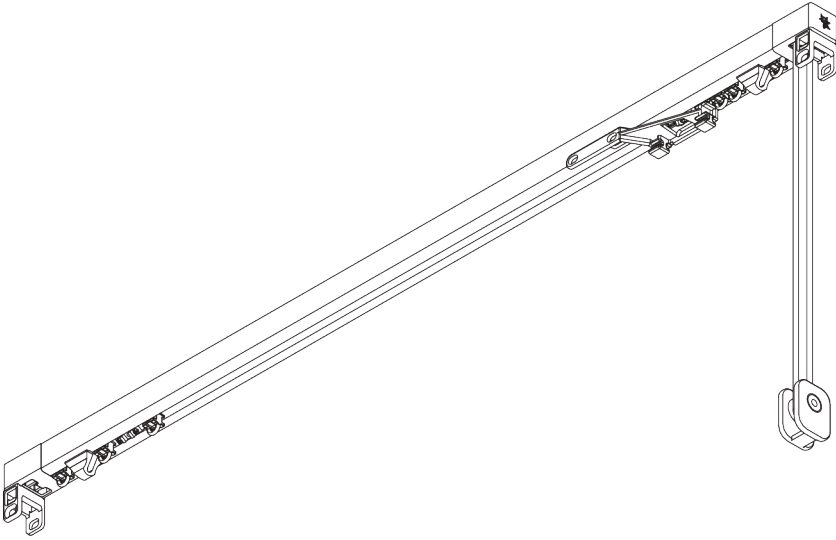

SG 3870

INFORMATION PRODUIT

- **Mode de commande:** Tirage cordon
- **Gamme:** M - L
- **Installation:** Plafond, murale, encastrée
- **Couleurs:** Blanc RAL 9016, Noir RAL 9005 ou Aluminium, couleurs spéciales possibles (profil d'encastrement uniquement en blanc RAL 9016, Noir RAL 9005 ou couleur spéciale)
- **Tissus:** Se référer à la collection tissu Silent Gliss

Caractéristiques:

- Glisseurs bi-composants
- Option Wave Glisseur bi-composants
- Cintrable
- Profil d'encastrement cintrable

SPÉCIFICATION SYSTÈME

A. DIMENSIONS SYSTÈME

6 m

14 kg

Poids maximum du rideau avec glisseur bi-composants ou rouleur