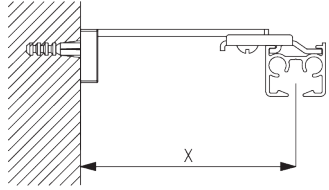

**Square Smart Fix SG 11210 - SG 11215
et support SG 3832:**
Vis SG 10492 (M4x8) nécessaire.