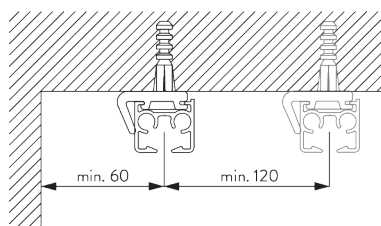

A: Largeur système
B: Hauteur système
C: Distance entre bas du rideau et le sol
D: Hauteur corde
E: Sécurité SG 10731, min. 150 cm du sol

INSTALLATION

A. INSTRUCTION DE POSE

Pour des informations détaillées, se référer au site web Silent Gliss.

Points de fixation

B. FIXATION PLAFOND

Bride SG 3825

SG 3825

Bride

Support SG 3826

SG 3826
Support

Support SG 3832