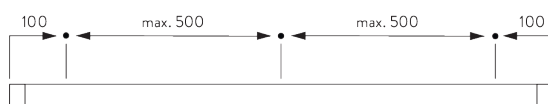

Points de fixation