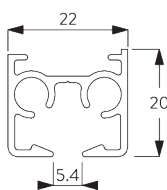

	2 m	4 m	6 m
	12	11	10
	14	13	12
	9	8	7
	10	9	6
	6	5	4
	7	6	5
	5	4	3
	6	5	4

(kg max.)

Poids maximum du rideau avec glisseur Wave bi-composants

	2 m	4 m	6 m
	5	8	7
	5	8	8
	5	6	5
	5	6	6
	4	3	-
	4	4	3
	3	2	-
	3	3	-

(kg max.)

B. PROFIL

Profil et information de cintrage

SG 11190

Profil

SG 11230

Profil d'encastrement

C. PRISE DE MESURE