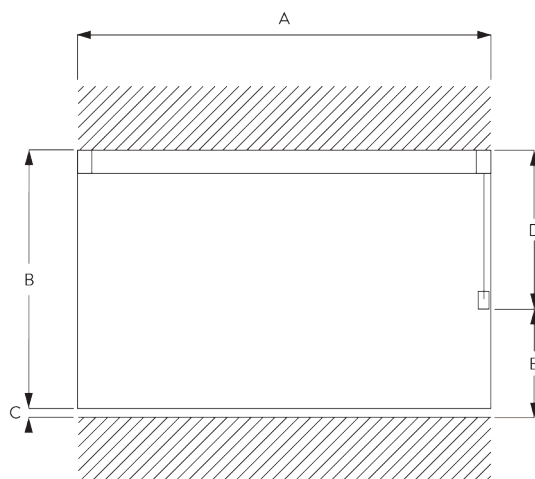

(kg max.)

B. PROFIL

Profil et information de cintrage

SG 11190

Profil

SG 11230

Profil d'encastrement

C. PRISE DE MESURE

A: Largeur système
B: Hauteur système
C: Distance entre bas du rideau et le sol
D: Hauteur corde
E: Sécurité SG 10731, min. 150 cm du sol

INSTALLATION

A. INSTRUCTION DE POSE

Pour des informations détaillées, se référer au site web Silent Gliss.