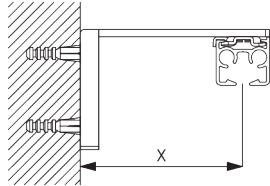

Smart Fix SG 11200 - SG 11205 et bride SG 3825:
Vis SG 10074 (M4x8) nécessaire.