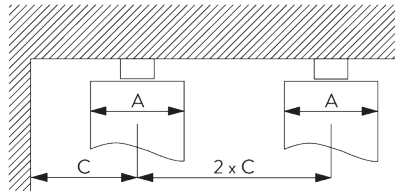

Paquet rideau Wave - Glisseur Bi-composants (standard)

A = Epaisseur du Wave
 B = Largeur paquet rideau
 C = Ecartement minimum

Glisseur Bi-composants SG 11302	Nombre de poches entre crochets	Ampleur rideau Approximative	Epaisseur du Wave A	Largeur paquet rideau B	Ecartement minimum C
80	6	~2.1	140	180 mm par ml de triangle	90
80	7	~2.3	160	180 mm par ml de triangle	100