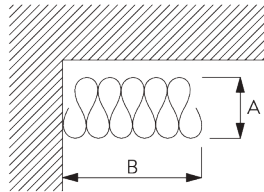

- SG 6364 Extension Wave
- SG 6365 Crochet Wave
- SG 11303 Glisseur Wave bi-composants 60 mm

SG 3582

SG 6349

SG 6363

SG 10075

SG 10076

Composants de rideaux:

- SG 3582 Crochet
- SG 6349 Ruban Wave transparent
- SG 6363 Ruban à repasser
- SG 10075 Fil à plomb 50 gr/m
- SG 10076 Barre de lestage

Paquet rideau Wave - Glisseur Bi-composants (standard)

A = Epaisseur du Wave
 B = Largeur paquet rideau
 C = Ecartement minimum

Glisseur Bi-composants SG 11302	Nombre de poches entre crochets	Ampleur rideau Approximative	Epaisseur du Wave A	Largeur paquet rideau B	Ecartement minimum C
80	6	~2.1	140	180 mm par ml de triangle	90
80	7	~2.3	160	180 mm par ml de triangle	100