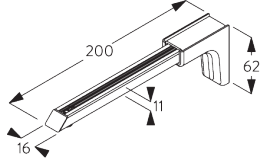

SG 11156
Universal Smart Fix 200 mm