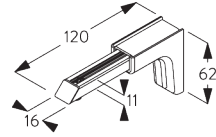

Universal Smart Fix SG 11154 - SG 11156 et bride SG 6369:

Vis SG 11157 (M5x20) nécessaire.

Smart Fix	X mm
SG 11154	87 - 115
SG 11155	117 - 145
SG 11156	167 - 195

SG 6369
Ecrou

SG 11157
Vis M5x20

SG 11154
Universal Smart Fix 120 mm