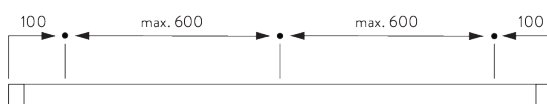

(kg max.)

B. PROFIL

Profil et information de cintrage

SG 6371

Profil

C. PRISE DE MESURE

A: Largeur système
 B: Hauteur système
 C: Distance entre bas du rideau et le sol
 D: Hauteur corde
 E: Sécurité SG 10731, min. 150 cm du sol

INSTALLATION

A. INSTRUCTION DE POSE

Pour des informations détaillées, se référer au site web Silent Gliss.

Points de fixation

B. FIXATION PLAFOND

Fixation directe plafond

C. FIXATION MURALE

Smart Fix