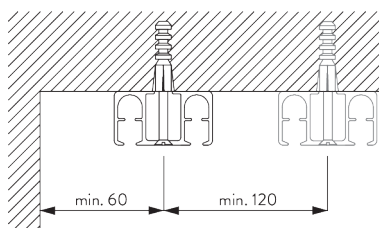

(kg max.)

B. PROFIL

Profil et information de cintrage

SG 6371

Profil

C. PRISE DE MESURE

A: Largeur système
 B: Hauteur système
 C: Distance entre bas du rideau et le sol
 D: Hauteur corde
 E: Sécurité SG 10731, min. 150 cm du sol

INSTALLATION

A. INSTRUCTION DE POSE

Pour des informations détaillées, se référer au site web Silent Gliss.

Points de fixation

B. FIXATION PLAFOND

Fixation directe plafond

C. FIXATION MURALE

Smart Fix

Universal Smart Fix SG 11154 - SG 11156 et bride SG 6369:

Vis SG 11157 (M5x20) nécessaire.

Smart Fix	X mm
SG 11154	87 - 115
SG 11155	117 - 145
SG 11156	167 - 195

SG 6369
Ecrou

SG 11157
Vis M5x20

SG 11154
Universal Smart Fix 120 mm