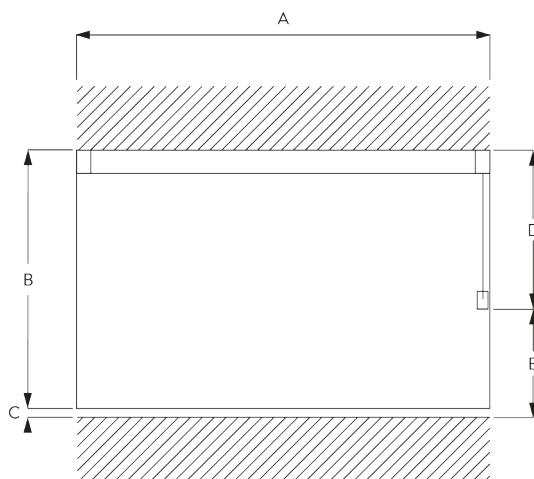

(kg max.)

B. PROFIL

Profil et information de cintrage

SG 6371

Profil

C. PRISE DE MESURE

A: Largeur système
 B: Hauteur système
 C: Distance entre bas du rideau et le sol
 D: Hauteur corde
 E: Sécurité SG 10731, min. 150 cm du sol