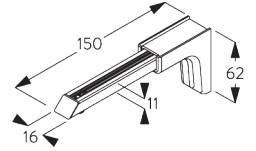

Universal Smart Fix SG 11154 - SG 11156 et bride SG 6369:

Vis SG 11157 (M5x20) nécessaire.

Smart Fix	X mm
SG 11154	87 - 115
SG 11155	117 - 145
SG 11156	167 - 195

SG 6369
Ecrou

SG 11157
Vis M5x20

SG 11154
Universal Smart Fix 120 mm