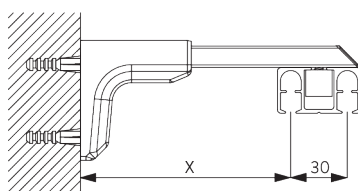

(kg max.)

B. PROFIL

Profil et information de cintrage

SG 6371

Profil

C. PRISE DE MESURE

A: Largeur système
 B: Hauteur système
 C: Distance entre bas du rideau et le sol
 D: Hauteur corde
 E: Sécurité SG 10731, min. 150 cm du sol

INSTALLATION

A. INSTRUCTION DE POSE

Pour des informations détaillées, se référer au site web Silent Gliss.

Points de fixation

B. FIXATION PLAFOND

Fixation directe plafond

C. FIXATION MURALE

Smart Fix

Universal Smart Fix SG 11154 - SG 11156 et bride SG 6369:

Vis SG 11157 (M5x20) nécessaire.

Smart Fix	X mm
SG 11154	87 - 115
SG 11155	117 - 145
SG 11156	167 - 195

SG 6369
Ecrou

SG 11157
Vis M5x20

SG 11154
Universal Smart Fix 120 mm