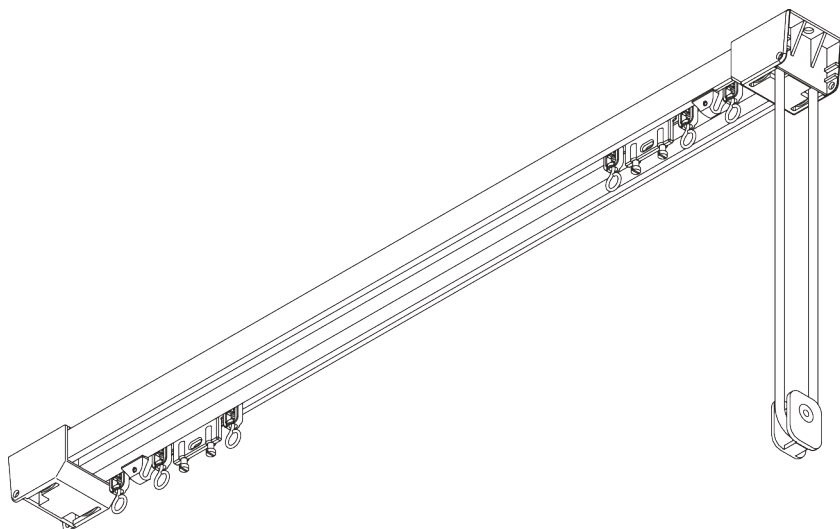

SG 6370

INFORMATION PRODUIT

- **Mode de commande:** Tirage cordon
- **Gamme:** L
- **Installation:** Plafond, murale
- **Couleurs:** Blanc RAL 9016 ou Aluminium, couleurs spéciales possibles
- **Tissus:** Se référer à la collection tissu Silent Gliss

Caractéristiques:

- Cintrable

SPÉCIFICATION SYSTÈME

A. DIMENSIONS SYSTÈME

15 m

66 kg

Poids maximum du rideau avec rouleur SG 6098 / SG 6094

	2 m	4 m	6 m	8 m	10 m	12 m	15 m
	62	60	58	56	54	50	46
	66	64	62	60	58	55	50
	46	43	40	37	34	30	25
	50	47	44	41	38	35	30
	36	33	30	27	24	22	18
	44	40	36	33	30	28	22
	24	19	14	5	4	-	-
	27	23	19	10	9	-	-

(kg max.)

Poids maximum du rideau avec rouleur SG 6283

	2 m	4 m	6 m	8 m	10 m	12 m	15 m
	45	42	40	38	35	32	28
	46	44	42	40	38	36	34
	32	30	28	26	24	22	18
	34	32	30	28	26	23	20
	24	22	20	18	16	13	10
	29	27	25	23	21	18	15

(kg max.)

B. PROFIL

Profil et information de cintrage

SG 6371

Profil

C. PRISE DE MESURE

A: Largeur système
 B: Hauteur système
 C: Distance entre bas du rideau et le sol
 D: Hauteur corde
 E: Sécurité SG 10731, min. 150 cm du sol