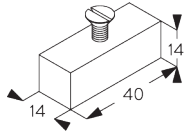

(kg max.)

B. PROFIL

Profil et information de cintrage

SG 6371

Profil

C. PRISE DE MESURE

A: Largeur système
 B: Hauteur système
 C: Distance entre bas du rideau et le sol
 D: Hauteur corde
 E: Sécurité SG 10731, min. 150 cm du sol

INSTALLATION

A. INSTRUCTION DE POSE

Pour des informations détaillées, se référer au site web Silent Gliss.

Points de fixation

B. FIXATION PLAFOND

Fixation directe plafond

C. FIXATION MURALE

Smart Fix

Universal Smart Fix SG 11154 - SG 11156 et bride SG 6369:

Vis SG 11157 (M5x20) nécessaire.

Smart Fix	X mm
SG 11154	87 - 115
SG 11155	117 - 145
SG 11156	167 - 195

SG 6369
Ecrou

SG 11157
Vis M5x20

SG 11154
Universal Smart Fix 120 mm