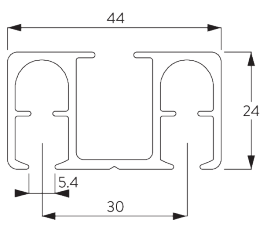

Caractéristiques:

- Cintrable

SPÉCIFICATION SYSTÈME

A. DIMENSIONS SYSTÈME

15 m

66 kg

Poids maximum du rideau avec rouleur SG 6098 / SG 6094

	2 m	4 m	6 m	8 m	10 m	12 m	15 m
	62	60	58	56	54	50	46
	66	64	62	60	58	55	50
	46	43	40	37	34	30	25
	50	47	44	41	38	35	30
	36	33	30	27	24	22	18
	44	40	36	33	30	28	22
	24	19	14	5	4	-	-
	27	23	19	10	9	-	-

(kg max.)

Poids maximum du rideau avec rouleur SG 6283

	2 m	4 m	6 m	8 m	10 m	12 m	15 m
	45	42	40	38	35	32	28
	46	44	42	40	38	36	34
	32	30	28	26	24	22	18
	34	32	30	28	26	23	20
	24	22	20	18	16	13	10
	29	27	25	23	21	18	15

(kg max.)

B. PROFIL

Profil et information de cintrage

SG 6371

Profil

C. PRISE DE MESURE

A: Largeur système
 B: Hauteur système
 C: Distance entre bas du rideau et le sol
 D: Hauteur corde
 E: Sécurité SG 10731, min. 150 cm du sol