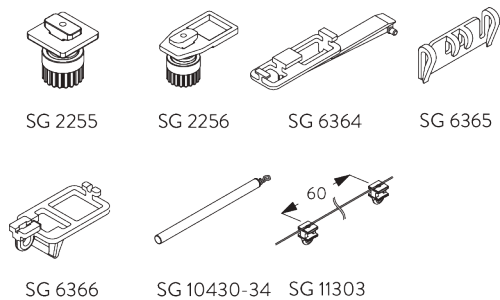

D. PROFIL- VERBINDER

Verbindungsbrücke SG 6123

SG 6123

Verbindungsbrücke

Brücke SG 6512

Bitte beachten: unbedingt Skizze beifügen!

SG 6512

Brücke

SYSTEMOPTIONEN

A. RAUM- EINTEILUNG

A: Hänger
B: Wandträger

A: Hänger
B: Wandträger

A: Hänger
B: Wandträger
C: V-Hänger

B. WAVE

Standard Komponenten:

- SG 11295 Feststeller
- SG 11302 Wave-2C-Gleiterkordel 80 mm