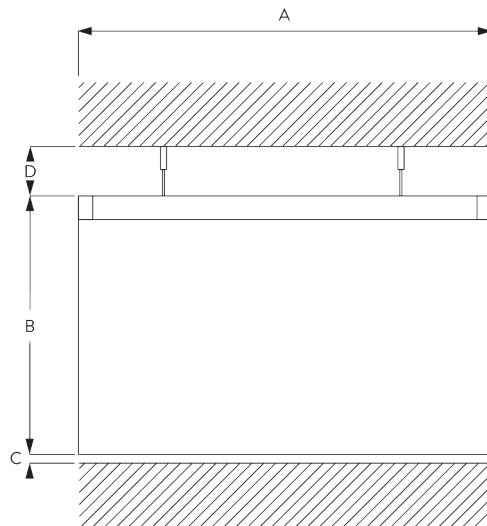

B. MASSAUFNAHME