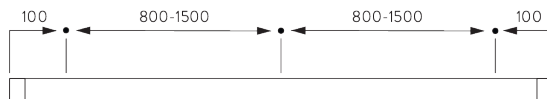

MONTAGE

A. MONTAGE- INFORMATIONEN

Detaillierte Montageinformationen siehe
Silent Gliss Website

Montagepunkte