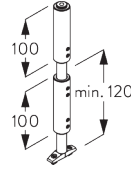

SG 6196
Doppelhänger