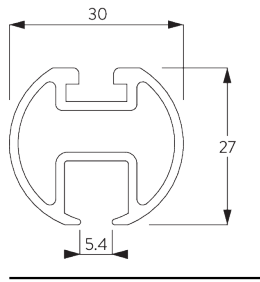

Merkmale:

- Universaler Raumtrenner
- 2-Komponenten-Gleiter-Technologie (2C)
- Wave (2C)
- Biegbar
- Abgehängt
- Profil Verbinder für vielseitige Raumeinteilung

SYSTEMSPEZIFIKATIONEN

A. PROFIL

Profil- und
Biegeinformationen