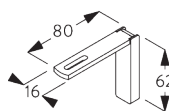

SG 6117
Nutenstein

SG 10492
Linsenschraube M4x8

SG 11131
Linsenschraube mit Flansch
M4x6

SG 11206
Smart Fix 60 mm mit
Langloch

SG 11207
Smart Fix 80 mm mit
Langloch

SG 11208
Smart Fix 100 mm mit
Langloch

SG 11216
Square Smart Fix 60 mm mit
Langloch

SG 11217
Square Smart Fix 80 mm mit
Langloch

SG 11218
Square Smart Fix 100 mm mit
Langloch

SG 11154
Universal Smart Fix 120 mm

SG 11155
Universal Smart Fix 150 mm

SG 11156
Universal Smart Fix 200 mm

D. WANDTRÄGER