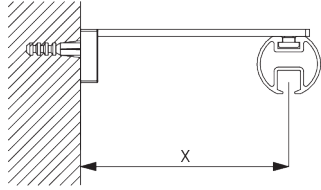

SG 6501
V-Hänger

SG 6530:
V-Hänger sorgen für zusätzliche Seitenstabilität.

SG 6530
V-Hänger

C. WANDMONTAGE

Smart Fix

Smart Fix mit Langloch SG 11206 - SG 11208:
Benötigt Schraube SG 10492 (M4x8).

Square Smart Fix mit Langloch SG 11216 - SG 11218:
Benötigt Schraube SG 10492 (M4x8).