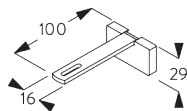

SG 6117
Nutenstein

SG 10492
Linsenschraube M4x8

SG 11131
Linsenschraube mit Flansch
M4x6

SG 11206
Smart Fix 60 mm mit
Langloch

SG 11207
Smart Fix 80 mm mit
Langloch

SG 11208
Smart Fix 100 mm mit
Langloch

SG 11216
Square Smart Fix 60 mm mit
Langloch

SG 11217
Square Smart Fix 80 mm mit
Langloch

SG 11218
Square Smart Fix 100 mm mit
Langloch

SG 11154
Universal Smart Fix 120 mm

SG 11155
Universal Smart Fix 150 mm

SG 11156
Universal Smart Fix 200 mm

D. WANDTRÄGER