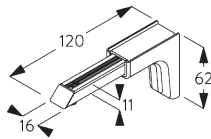

SG 11218
Square Smart Fix 100 mm mit
Langloch