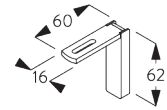

SG 11206
Smart Fix 60 mm mit
Langloch