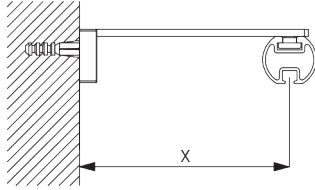

Mini Hänger SG 6175

SG 6175
Mini Hänger

Träger SG 6124

SG 6124
Träger

C. WANDMONTAGE

Smart Fix

Smart Fix mit Langloch SG 11206 - SG 11208:
Benötigt Linsenschraube SG 10492 (M4x8).

Square Smart Fix mit Langloch SG 11216 - SG 11218:
Benötigt Linsenschraube SG 10492 (M4x8).