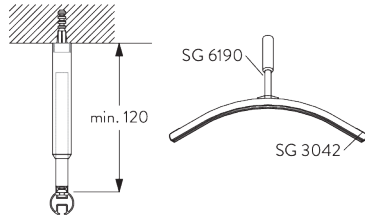

**B. DECKEN-
MONTAGE**

**Hänger SG 6190 /
SG 6196**