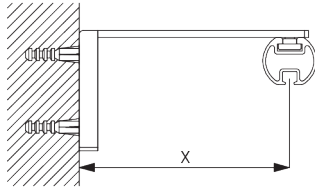

Mini Hänger SG 6175

SG 6175
Mini Hänger

Träger SG 6124

SG 6124
Träger

C. WANDMONTAGE

Smart Fix

Smart Fix mit Langloch SG 11206 - SG 11208:
Benötigt Linsenschraube SG 10492 (M4x8).

Square Smart Fix mit Langloch SG 11216 - SG 11218:
Benötigt Linsenschraube SG 10492 (M4x8).