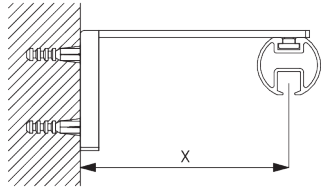

SG 6501
V-Hänger

SG 6530:
V-Hänger sorgen für zusätzliche Seitenstabilität.

SG 6530
V-Hänger

C. WANDMONTAGE

Smart Fix

Smart Fix mit Langloch SG 11206 - SG 11208:
Benötigt Schraube SG 10492 (M4x8).

Square Smart Fix mit Langloch SG 11216 - SG 11218:
Benötigt Schraube SG 10492 (M4x8).