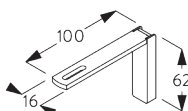

SG 6117
Nutenstein

SG 10492
Linsenschraube M4x8

SG 11131
Linsenschraube mit Flansch
M4x6

SG 11206
Smart Fix 60 mm mit
Langloch

SG 11207
Smart Fix 80 mm mit
Langloch

SG 11208
Smart Fix 100 mm mit
Langloch

SG 11216
Square Smart Fix 60 mm mit
Langloch

SG 11217
Square Smart Fix 80 mm mit
Langloch

SG 11218
Square Smart Fix 100 mm mit
Langloch

SG 11154
Universal Smart Fix 120 mm

SG 11155
Universal Smart Fix 150 mm

SG 11156
Universal Smart Fix 200 mm

D. WANDTRÄGER