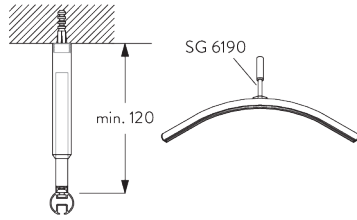

**B. DECKEN-
MONTAGE**

**Hänger SG 6190 /
SG 6196**

Oder Variante mit SG 6196 Doppelhänger.