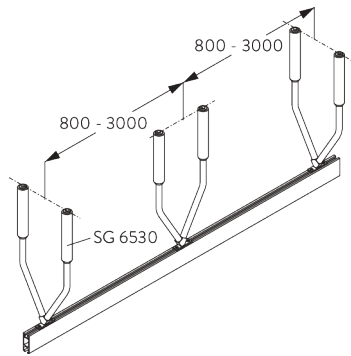

SG 6530:

V-Hänger sorgen für zusätzliche Seitenstabilität.

SG 6530

V-Hänger