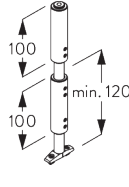

SG 6196
Doppelhänger