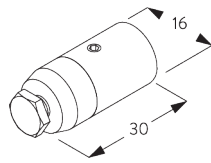

Mini-Hänger SG 6175

SG 6175
Mini Hänger