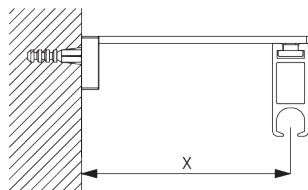

Smart Fix

Smart Fix mit Langloch SG 11206 - SG 11208:

Benötigt Schraube SG 10492 (M4x8).

Square Smart Fix mit Langloch SG 11216 - SG 11218:

Benötigt Schraube SG 10492 (M4x8).

Universal Smart Fix SG 11154 - SG 11156: