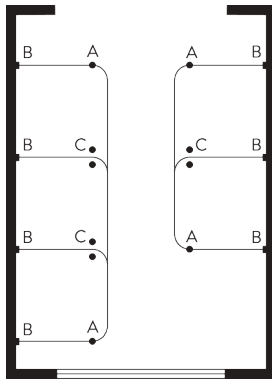

SYSTEMOPTIONEN

A. RAUM- EINTEILUNG

A: Hänger
B: Wandträger

A: Hänger
B: Wandträger

A: Hänger
B: Wandträger
C: V-Hänger

B. WAVE

Standard Komponenten:

- SG 11295 Feststeller
- SG 11302 Wave-2C-Gleiterkordel 80 mm