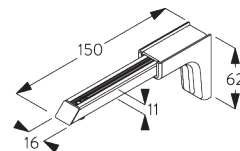

SG 6117
Nutenstein

SG 10492
Linsenschraube M4x8

SG 11131
Linsenschraube mit Flansch
M4x6

SG 11206
Smart Fix 60 mm mit
Langloch

SG 11207
Smart Fix 80 mm mit
Langloch

SG 11208
Smart Fix 100 mm mit
Langloch

SG 11216
Square Smart Fix 60 mm mit
Langloch

SG 11217
Square Smart Fix 80 mm mit
Langloch

SG 11218
Square Smart Fix 100 mm mit
Langloch

SG 11154
Universal Smart Fix 120 mm

SG 11155
Universal Smart Fix 150 mm

SG 11156
Universal Smart Fix 200 mm

D. WANDTRÄGER