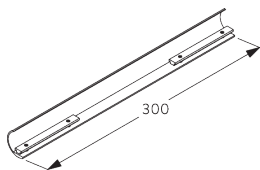

SG 11217
Square Smart Fix 80 mm mit
Langloch

SG 11218
Square Smart Fix 100 mm mit
Langloch

SG 11154
Universal Smart Fix 120 mm

SG 11155
Universal Smart Fix 150 mm

SG 11156
Universal Smart Fix 200 mm

D. WANDTRÄGER

Träger SG 6620

SG 6123
Verbindungsbrücke

SG 6620
Wandlager

SG 6631
Anschlussstück

E. PROFIL- ÜBERGÄNGE

Brücke SG 6521

Bitte beachten: unbedingt Skizze beifügen!

SG 6521
Brücke