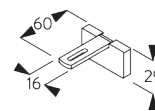

SG 6117
Nutenstein

SG 10492
Linsenschraube M4x8

SG 11131
Linsenschraube mit Flansch
M4x6

SG 11206
Smart Fix 60 mm mit
Langloch

SG 11207
Smart Fix 80 mm mit
Langloch

SG 11208
Smart Fix 100 mm mit
Langloch

SG 11216
Square Smart Fix 60 mm mit
Langloch

SG 11217
Square Smart Fix 80 mm mit
Langloch

SG 11218
Square Smart Fix 100 mm mit
Langloch

SG 11154
Universal Smart Fix 120 mm

SG 11155
Universal Smart Fix 150 mm

SG 11156
Universal Smart Fix 200 mm

D. WANDTRÄGER