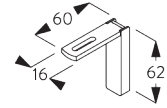

SG 10492
Linsenschraube M4x8

SG 11131
Linsenschraube mit Flansch
M4x6

SG 11206
Smart Fix 60 mm mit
Langloch