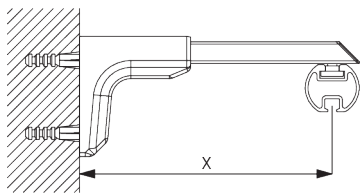

Mini Hänger SG 6175

SG 6175
Mini Hänger

Träger SG 6124

SG 6124
Träger

C. WANDMONTAGE

Smart Fix

Smart Fix mit Langloch SG 11206 - SG 11208:
Benötigt Linsenschraube SG 10492 (M4x8).

Square Smart Fix mit Langloch SG 11216 - SG 11218:
Benötigt Linsenschraube SG 10492 (M4x8).