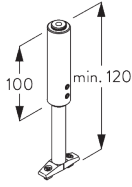

SG 6190
Hänger