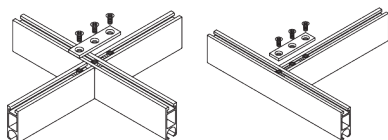

SG 11131
Linsenschraube mit Flansch
M4x6

SG 11206
Smart Fix 60 mm mit
Langloch

SG 11207
Smart Fix 80 mm mit
Langloch

SG 11208
Smart Fix 100 mm mit
Langloch

SG 11216
Square Smart Fix 60 mm mit
Langloch

SG 11217
Square Smart Fix 80 mm mit
Langloch

SG 11218
Square Smart Fix 100 mm mit
Langloch

SG 11154
Universal Smart Fix 120 mm

SG 11155
Universal Smart Fix 150 mm

SG 11156
Universal Smart Fix 200 mm

Wandträger SG 6610, SG 6614

SG 6610
Wandträger

SG 6614
Wandträger, metall

D. PROFIL- VERBINDER

Verbindungsbrücke SG 6123

SG 6123

Verbindungsbrücke

Brücke SG 6512

Bitte beachten: unbedingt Skizze beifügen!

SG 6512

Brücke