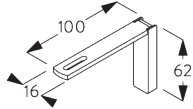

SG 11208
Smart Fix 100 mm mit
Langloch