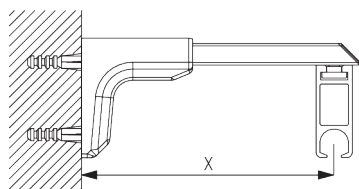

Smart Fix

Smart Fix mit Langloch SG 11206 - SG 11208:

Benötigt Schraube SG 10492 (M4x8).

Square Smart Fix mit Langloch SG 11216 - SG 11218:

Benötigt Schraube SG 10492 (M4x8).

Universal Smart Fix SG 11154 - SG 11156: