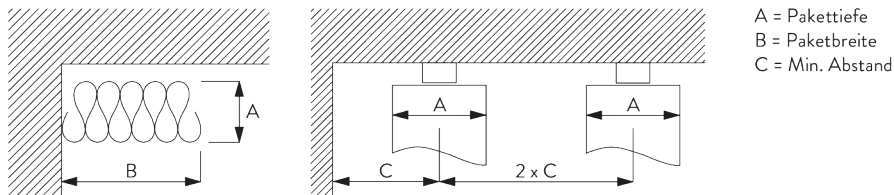

SG 10075

SG 10076

Wave Paketbreite - 2C-Gleiterkordel (Standard Komponenten)

A = Pakettiefe
B = Paketbreite
C = Min. Abstand

2C-Gleiterkordel SG 11302	Zwischenlaschen	Stoffzugabe	Pakettiefe A	Paketbreite B*	Min. Abstand C
80	6	~2.1	140	180 pro Meter System	90
80	7	~2.3	160	180 pro Meter System	100