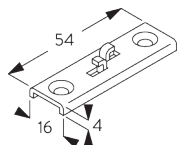

Mini Hänger SG 6175

SG 6175
Mini Hänger

Träger SG 6124

SG 6124
Träger

C. WANDMONTAGE

Smart Fix

Smart Fix mit Langloch SG 11206 - SG 11208:
Benötigt Linsenschraube SG 10492 (M4x8).

Square Smart Fix mit Langloch SG 11216 - SG 11218:
Benötigt Linsenschraube SG 10492 (M4x8).