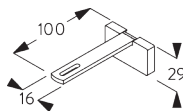

SG 6117
Nutenstein

SG 10492
Linsenschraube M4x8

SG 11131
Linsenschraube mit Flansch
M4x6

SG 11206
Smart Fix 60 mm mit
Langloch

SG 11207
Smart Fix 80 mm mit
Langloch

SG 11208
Smart Fix 100 mm mit
Langloch

SG 11216
Square Smart Fix 60 mm mit
Langloch

SG 11217
Square Smart Fix 80 mm mit
Langloch

SG 11218
Square Smart Fix 100 mm mit
Langloch

SG 11154
Universal Smart Fix 120 mm

SG 11155
Universal Smart Fix 150 mm

SG 11156
Universal Smart Fix 200 mm

KOMPONENTEN