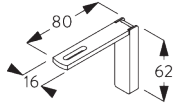

SG 11207
Smart Fix 80 mm mit
Langloch