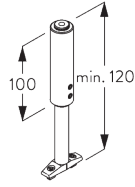

MONTAGE

A. MONTAGE- INFORMATIONEN

Montagepunkte

Detaillierte Montageinformationen siehe
Silent Gliss Website

Staubschutz

**B. DECKEN-
MONTAGE**

**Hänger SG 6190 /
SG 6196**

Oder Variante mit SG 6196 Doppelhänger.