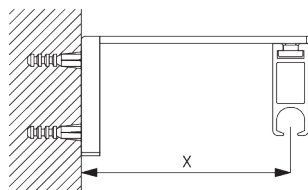

Smart Fix

Smart Fix mit Langloch SG 11206 - SG 11208:

Benötigt Schraube SG 10492 (M4x8).

Square Smart Fix mit Langloch SG 11216 - SG 11218:

Benötigt Schraube SG 10492 (M4x8).

Universal Smart Fix SG 11154 - SG 11156: