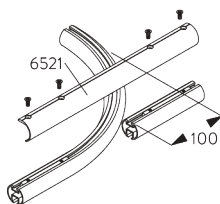

SG 11217
Square Smart Fix 80 mm mit
Langloch

SG 11218
Square Smart Fix 100 mm mit
Langloch

SG 11154
Universal Smart Fix 120 mm

SG 11155
Universal Smart Fix 150 mm

SG 11156
Universal Smart Fix 200 mm

D. WANDTRÄGER

Träger SG 6620

SG 6123
Verbindungsbrücke

SG 6620
Wandlager

SG 6631
Anschlussstück

E. PROFIL- ÜBERGÄNGE

Brücke SG 6521

Bitte beachten: unbedingt Skizze beifügen!

SG 6521
Brücke