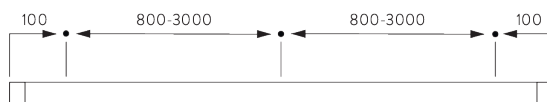

MONTAGE

A. MONTAGE- INFORMATIONEN

Montagepunkte

Detaillierte Montageinformationen siehe
Silent Gliss Website