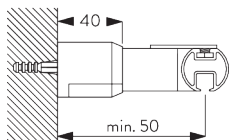

D. WANDTRÄGER

Träger SG 6620

SG 6123
Verbindungsbrücke