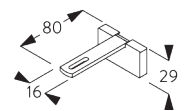

SG 6117
Nutenstein

SG 10492
Linsenschraube M4x8

SG 11131
Linsenschraube mit Flansch
M4x6

SG 11206
Smart Fix 60 mm mit
Langloch

SG 11207
Smart Fix 80 mm mit
Langloch

SG 11208
Smart Fix 100 mm mit
Langloch

SG 11216
Square Smart Fix 60 mm mit
Langloch

SG 11217
Square Smart Fix 80 mm mit
Langloch

SG 11218
Square Smart Fix 100 mm mit
Langloch

SG 11154
Universal Smart Fix 120 mm

SG 11155
Universal Smart Fix 150 mm

SG 11156
Universal Smart Fix 200 mm

D. WANDTRÄGER