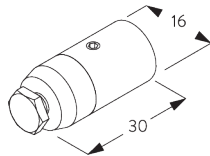

Mini Hänger SG 6175

SG 6175
Mini Hänger