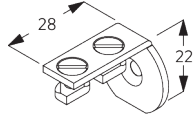

SG 3042
Wandträger