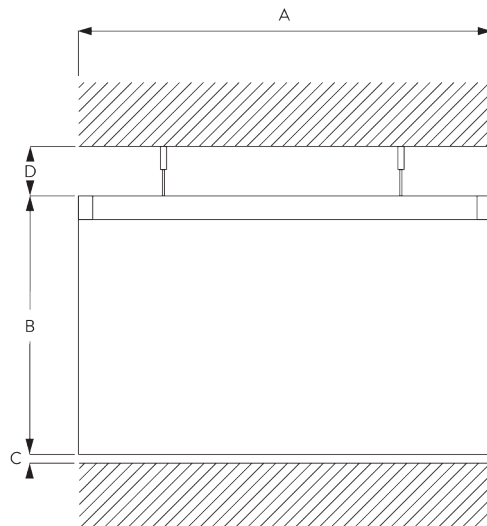

SYSTEMSPEZIFIKATIONEN

A. PROFIL

Profil- und
Biegeinformationen

SG 6101

Profil

Radius:
20 cm, >25 cm

B. MASSAUFNAHME