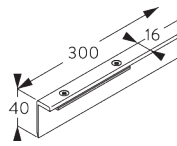

SG 11218
Square Smart Fix 100 mm mit
Langloch

SG 11154
Universal Smart Fix 120 mm

SG 11155
Universal Smart Fix 150 mm

SG 11156
Universal Smart Fix 200 mm

Wandträger SG 6610, SG 6614

SG 6610
Wandträger

SG 6614
Wandträger, metall

D. PROFIL- VERBINDER

Verbindungsbrücke SG 6123

SG 6123

Verbindungsbrücke

Brücke SG 6512

Bitte beachten: unbedingt Skizze beifügen!

SG 6512

Brücke