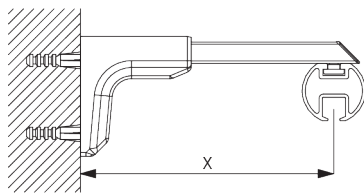

SG 6501
V-Hänger

SG 6530:
V-Hänger sorgen für zusätzliche Seitenstabilität.

SG 6530
V-Hänger

C. WANDMONTAGE

Smart Fix

Smart Fix mit Langloch SG 11206 - SG 11208:
Benötigt Schraube SG 10492 (M4x8).

Square Smart Fix mit Langloch SG 11216 - SG 11218:
Benötigt Schraube SG 10492 (M4x8).