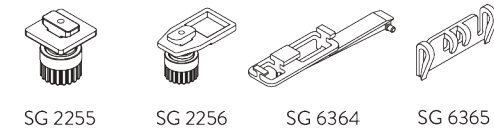

B. WAVE

SG 11295

SG 11302

Standard Komponenten:

- SG 11295 Feststeller
- SG 11302 Wave-2C-Gleiterkordel 80 mm

SG 2255

SG 2256

SG 6364