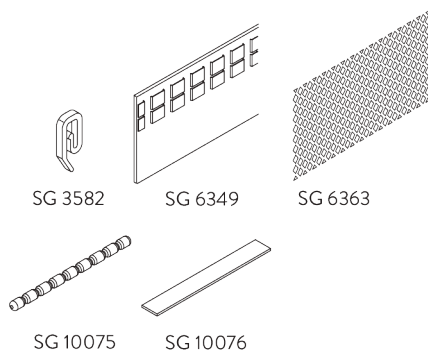

Vorhang Komponenten:

- SG 3582 Haken
- SG 6349 Wave Vorhangband
- SG 6363 Wave Bügelband
- SG 10075 Bleischnur 50 gr/m
- SG 10076 Beschwerung Seitensaum