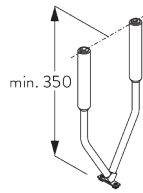

SG 6530

V-Hänger