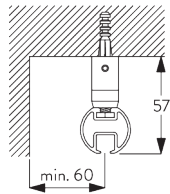

Mini-Hänger SG 6175

SG 6175
Mini Hänger