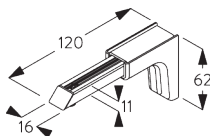

SG 6117
Nutenstein

SG 10492
Linsenschraube M4x8

SG 11131
Linsenschraube mit Flansch
M4x6

SG 11206
Smart Fix 60 mm mit
Langloch

SG 11207
Smart Fix 80 mm mit
Langloch

SG 11208
Smart Fix 100 mm mit
Langloch

SG 11216
Square Smart Fix 60 mm mit
Langloch

SG 11217
Square Smart Fix 80 mm mit
Langloch

SG 11218
Square Smart Fix 100 mm mit
Langloch

SG 11154
Universal Smart Fix 120 mm

SG 11155
Universal Smart Fix 150 mm

SG 11156
Universal Smart Fix 200 mm

D. WANDTRÄGER