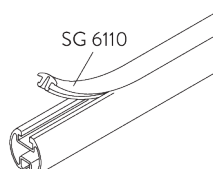

Staubschutz