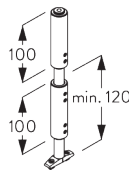

A. MONTAGE- INFORMATIONEN

Montagepunkte

Detaillierte Montageinformationen siehe
Silent Gliss Website

Staubschutz

B. DECKEN- MONTAGE

Hänger SG 6190 / SG 6196

Oder Variante mit SG 6196 Doppelhänger.

SG 6190
Hänger