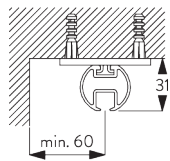

Träger SG 6124

SG 6124
Träger