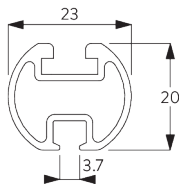

SG 1003

PRODUKTINFORMATIONEN

- **Bedienung:** Hand
- **Grösse:** S
- **Montage:** Abgehängt, Wand, Decke
- **Farben:** weiss RAL 9016 oder Aluminium farblos eloxiert, Sonderfarben möglich
- **Stoffe:** siehe Silent Gliss Stoffkollektion

Merkmale:

- Biegbar
- Abgehängt

SYSTEMSPEZIFIKATIONEN

A. PROFIL

Profil- und
Biegeinformationen

SG 1003p

Profil

✓ Radius:
15 cm, 20 cm, >25 cm