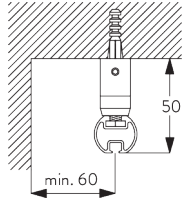

Mini Hänger SG 6175

SG 6175
Mini Hänger

Träger SG 6124

SG 6124
Träger

C. WANDMONTAGE

Smart Fix

Smart Fix mit Langloch SG 11206 - SG 11208:
Benötigt Linsenschraube SG 10492 (M4x8).

Square Smart Fix mit Langloch SG 11216 - SG 11218:
Benötigt Linsenschraube SG 10492 (M4x8).