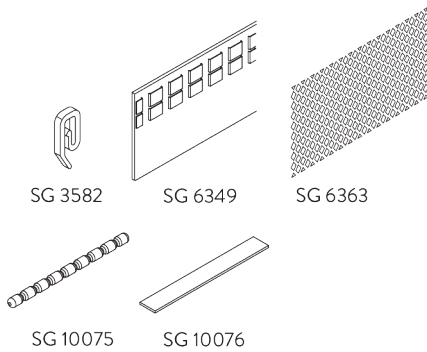

SG 3582

SG 6349

SG 6363

SG 10075

SG 10076