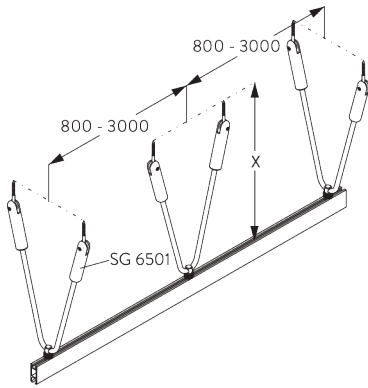

V-Hänger

SG 6501:

V-Hänger sorgen für zusätzliche Seitenstabilität.

SG 6501

V-Hänger