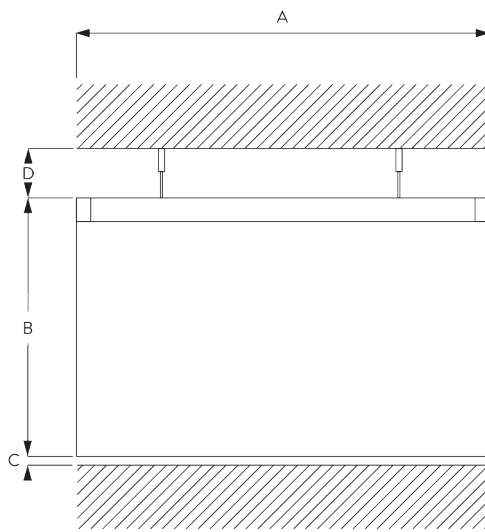

SYSTEMSPEZIFIKATIONEN

A. PROFIL

Profil- und
Biegeinformationen

SG 1003p

Profil

✓ Radius:
15 cm, 20 cm, >25 cm

B. MASSAUFNAHME