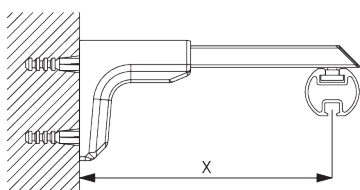

Support

C. FIXATION
MURALE

Smart Fix

Smart Fix avec fente SG 11206 - SG 11208:

Vis SG 10492 (M4x8) nécessaire.

Square Smart Fix avec fente SG 11216 - SG 11218:

Vis 10492 (M4x8) nécessaire.

Universal Smart Fix SG 11154 - SG 11156: