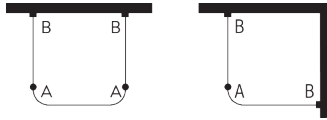

Pièce de raccord

OPTIONS SYSTÈME

A. OPTIONS DE FORMES

A: Tige de suspension
B: Support mural

A: Tige de suspension
B: Support mural

A: Tige de suspension
B: Support mural
C: Suspension V

B. WAVE

SG 11295