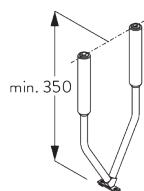

SG 6530

Suspension V complet équipé