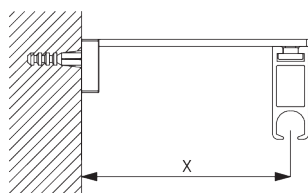

SG 6530

Suspension V complet équipé

**C. FIXATION
MURALE**

Smart Fix

Smart Fix avec fente SG 11206 - SG 11208:

Vis SG 10492 (M4x8) nécessaire.

Square Smart Fix avec fente SG 11216 - SG 11218:

Vis SG 10492 (M4x8) nécessaire.