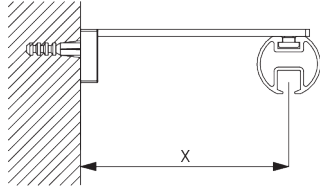

Square Smart Fix avec fente SG 11216 - SG 11218:
Vis SG 10492 (M4x8) nécessaire.

Universal Smart Fix SG 11154 - SG 11156:
Vis SG 11131 (M4x6) nécessaire.

Smart Fix	X mm
SG 11206 / SG 11216	33-51
SG 11207 / SG 11217	53-71
SG 11208 / SG 11218	73-91
SG 11154	102-130
SG 11155	132-160
SG 11156	182-210