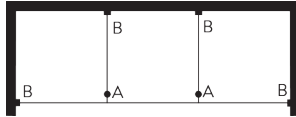

Pièce de raccord

OPTIONS SYSTÈME

A. OPTIONS DE FORMES

A: Tige de suspension
B: Support mural

A: Tige de suspension
B: Support mural

A: Tige de suspension
B: Support mural
C: Suspension V

B. WAVE

SG 11295