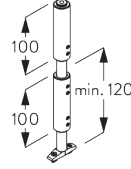

B. FIXATION
PLAFOND

Suspension SG 6190 / SG 6196

Ou variante avec suspension double SG 6196.

SG 3042

Support métallique

SG 6190

Suspension

SG 6196

Suspension double

Mini suspension SG 6175

SG 6175

Mini suspension

Support SG 6124

SG 6124

Support