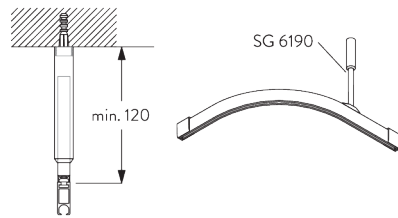

**B. FIXATION
PLAFOND**

**Suspension SG 6190 /
SG 6196**

Ou variante avec suspension double SG 6196.