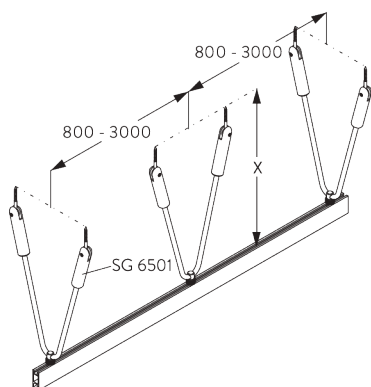

Suspension V

SG 6501:

Les suspensions V procurent une stabilité latérale complémentaire.

SG 6501

Suspension V complet équipé