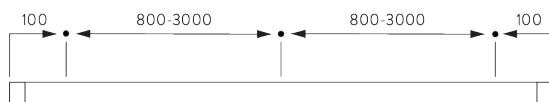

INSTALLATION

A. INSTRUCTION DE POSE

Pour des informations détaillées, se référer au site web Silent Gliss.

Points de fixation