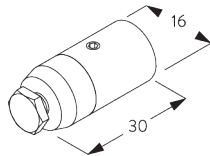

SG 6175

Mini suspension