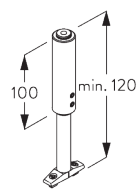

SG 6190
Suspension