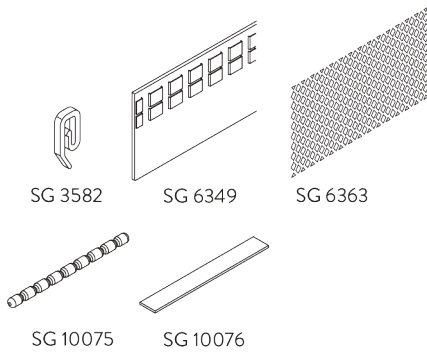

SG 3582

SG 6349

SG 6363

SG 10075

SG 10076