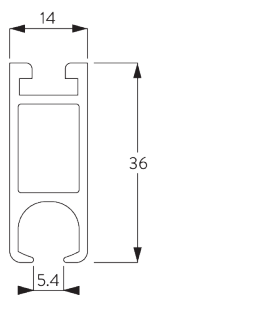

Profil et information de cintrage

SG 6101

Profil

✓ Rayon:
20 cm, >25 cm

B. PRISE DE MESURE

A: Largeur système

B: Hauteur système

C: Distance entre bas du rideau et le sol