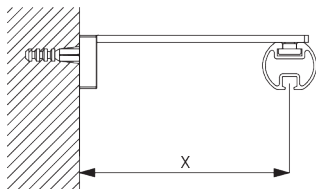

Support

C. FIXATION
MURALE

Smart Fix

Smart Fix avec fente SG 11206 - SG 11208:

Vis SG 10492 (M4x8) nécessaire.

Square Smart Fix avec fente SG 11216 - SG 11218:

Vis 10492 (M4x8) nécessaire.

Universal Smart Fix SG 11154 - SG 11156: