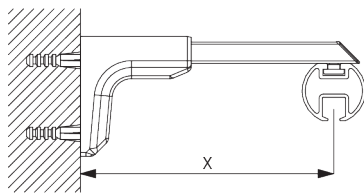

Square Smart Fix avec fente SG 11216 - SG 11218:
Vis SG 10492 (M4x8) nécessaire.

Universal Smart Fix SG 11154 - SG 11156:
Vis SG 11131 (M4x6) nécessaire.

Smart Fix	X mm
SG 11206 / SG 11216	33-51
SG 11207 / SG 11217	53-71
SG 11208 / SG 11218	73-91
SG 11154	102-130
SG 11155	132-160
SG 11156	182-210