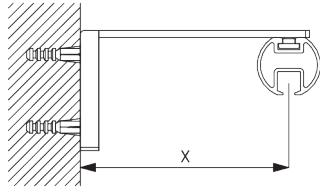

**C. FIXATION
MURALE**

Smart Fix

Smart Fix avec fente SG 11206 - SG 11208:
Vis SG 10492 (M4x8) nécessaire.