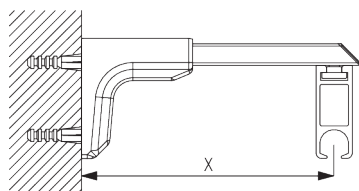

SG 6530

Suspension V complet équipé

**C. FIXATION
MURALE**

Smart Fix

Smart Fix avec fente SG 11206 - SG 11208:

Vis SG 10492 (M4x8) nécessaire.

Square Smart Fix avec fente SG 11216 - SG 11218:

Vis SG 10492 (M4x8) nécessaire.