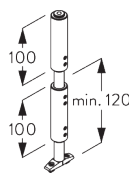

SG 6196
Suspension double