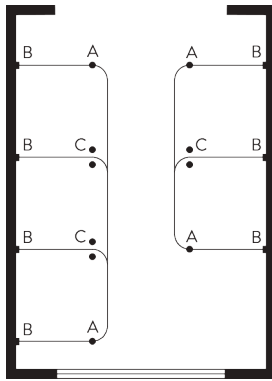

Pièce de raccord

OPTIONS SYSTÈME

A. OPTIONS DE FORMES

A: Tige de suspension
B: Support mural

A: Tige de suspension
B: Support mural

A: Tige de suspension
B: Support mural
C: Suspension V

B. WAVE

SG 11295