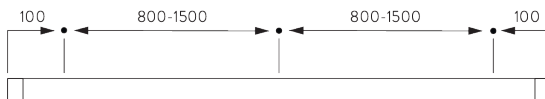

MONTAGE

A. MONTAGE- INFORMATIONEN

Detaillierte Montageinformationen siehe
Silent Gliss Website

Montagepunkte