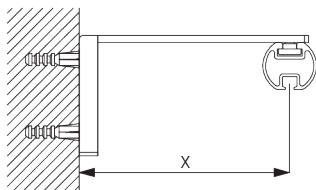

Mini Hänger SG 6175

SG 6175
Mini Hänger

Träger SG 6124

SG 6124
Träger

C. WANDMONTAGE

Smart Fix

Smart Fix mit Langloch SG 11206 - SG 11208:

Benötigt Linsenschraube SG 10492 (M4x8).

Square Smart Fix mit Langloch SG 11216 - SG 11218:

Benötigt Linsenschraube SG 10492 (M4x8).

Universal Smart Fix SG 11154 - SG 11156:

Benötigt Linsenschraube SG 11131 (M4x6).

Smart Fix	X mm
SG 11206 / SG 11216	33-51
SG 11207 / SG 11217	53-71
SG 11208 / SG 11218	73-91
SG 11154	102-130
SG 11155	132-160
SG 11156	182-210