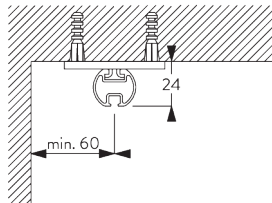

Merkmale:

- Biegbar
- Abgehängt

SYSTEMSPEZIFIKATIONEN

A. PROFIL

Profil- und
Biegeinformationen

SG 1003p

Profil

✓ Radius:
15 cm, 20 cm, >25 cm

Montagepunkte

Staubschutz

**B. DECKEN-
MONTAGE**

**Hänger SG 6190 /
SG 6196**

Oder Variante mit SG 6196 Doppelhänger.

SG 3042
Wandträger

SG 6190
Hänger

SG 6196
Doppelhänger

Mini Hänger SG 6175

SG 6175
Mini Hänger

Träger SG 6124

SG 6124
Träger

C. WANDMONTAGE

Smart Fix

Smart Fix mit Langloch SG 11206 - SG 11208:

Benötigt Linsenschraube SG 10492 (M4x8).

Square Smart Fix mit Langloch SG 11216 - SG 11218:

Benötigt Linsenschraube SG 10492 (M4x8).

Universal Smart Fix SG 11154 - SG 11156:

Benötigt Linsenschraube SG 11131 (M4x6).

Smart Fix	X mm
SG 11206 / SG 11216	33-51
SG 11207 / SG 11217	53-71
SG 11208 / SG 11218	73-91
SG 11154	102-130
SG 11155	132-160
SG 11156	182-210