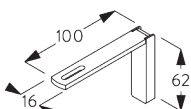

Square Smart Fix mit Langloch SG 11216 - SG 11218:

Benötigt Linsenschraube SG 10492 (M4x8).

Universal Smart Fix SG 11154 - SG 11156:

Benötigt Linsenschraube SG 11131 (M4x6).

Smart Fix	X mm
SG 11206 / SG 11216	33-51
SG 11207 / SG 11217	53-71
SG 11208 / SG 11218	73-91
SG 11154	102-130
SG 11155	132-160
SG 11156	182-210

SG 6117

Nutenstein

SG 10492

Linsenschraube M4x8

SG 11131

Linsenschraube mit Flansch
M4x6

SG 11206

Smart Fix 60 mm mit
Langloch

SG 11207

Smart Fix 80 mm mit
Langloch

SG 11208

Smart Fix 100 mm mit
Langloch

SG 11216

Square Smart Fix 60 mm mit
Langloch

SG 11217

Square Smart Fix 80 mm mit
Langloch