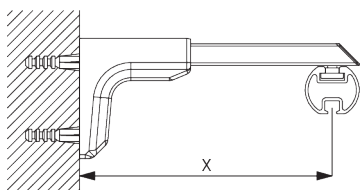

Mini Hänger SG 6175

SG 6175
Mini Hänger

Träger SG 6124

SG 6124
Träger

C. WANDMONTAGE

Smart Fix

Smart Fix mit Langloch SG 11206 - SG 11208:

Benötigt Linsenschraube SG 10492 (M4x8).

Square Smart Fix mit Langloch SG 11216 - SG 11218:

Benötigt Linsenschraube SG 10492 (M4x8).

Universal Smart Fix SG 11154 - SG 11156:

Benötigt Linsenschraube SG 11131 (M4x6).

Smart Fix	X mm
SG 11206 / SG 11216	33-51
SG 11207 / SG 11217	53-71
SG 11208 / SG 11218	73-91
SG 11154	102-130
SG 11155	132-160
SG 11156	182-210