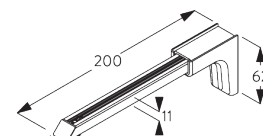

SG 11207

Smart Fix 80 mm mit
Langloch

SG 11208

Smart Fix 100 mm mit
Langloch

SG 11216

Square Smart Fix 60 mm mit
Langloch

SG 11217

Square Smart Fix 80 mm mit
Langloch

SG 11218

Square Smart Fix 100 mm mit
Langloch

SG 11154

Universal Smart Fix 120 mm

SG 11155

Universal Smart Fix 150 mm

SG 11156

Universal Smart Fix 200 mm

KOMPONENTEN

A. STANDARD KOMPONENTEN

	SG 1003p Profil
	SG 3014 Enddeckel
	SG 3070 Ösenfeststeller
	SG 3085 Verschlussfeder
	SG 3535 Gleiter

B. OPTIONALE KOMPONENTEN

	SG 3012 Haken		SG 3599 Haken
	SG 3042 Wandträger		SG 6110 Staubschutz
	SG 3089 Gleiter mit Haken		SG 6117 Nutenstein
	SG 3146 Enddeckel alu		SG 6124 Träger
	SG 3511 Gleiter		SG 6125 Eckverbinder
	SG 3533 Gleiter		SG 6146 Haken
	SG 3534 Gleiter 3533 an der Stange		SG 6173 Verbinder
	SG 3537 Gleiter		SG 6175 Mini Hänger
	SG 3547 Clic-Gleiter		SG 6190 Hänger
	SG 3548 Gleiter		SG 6196 Doppelhänger
	SG 3549 Klickgleiter mit Haken		SG 10430 Schleuderstab 50 cm
	SG 3581 Haken		SG 10431 Schleuderstab 75 cm
	SG 3582 Haken		SG 10432 Schleuderstab 100 cm
	SG 3598 Öse		SG 10433 Schleuderstab 125 cm