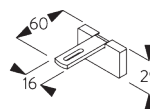

Square Smart Fix mit Langloch SG 11216 - SG 11218:

Benötigt Linsenschraube SG 10492 (M4x8).

Universal Smart Fix SG 11154 - SG 11156:

Benötigt Linsenschraube SG 11131 (M4x6).

Smart Fix	X mm
SG 11206 / SG 11216	33-51
SG 11207 / SG 11217	53-71
SG 11208 / SG 11218	73-91
SG 11154	102-130
SG 11155	132-160
SG 11156	182-210

SG 6117

Nutenstein

SG 10492

Linsenschraube M4x8

SG 11131

Linsenschraube mit Flansch
M4x6

SG 11206

Smart Fix 60 mm mit
Langloch

SG 11207

Smart Fix 80 mm mit
Langloch

SG 11208

Smart Fix 100 mm mit
Langloch

SG 11216

Square Smart Fix 60 mm mit
Langloch

SG 11217

Square Smart Fix 80 mm mit
Langloch