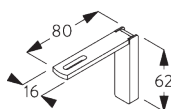

Square Smart Fix mit Langloch SG 11216 - SG 11218:

Benötigt Linsenschraube SG 10492 (M4x8).

Universal Smart Fix SG 11154 - SG 11156:

Benötigt Linsenschraube SG 11131 (M4x6).

Smart Fix	X mm
SG 11206 / SG 11216	33-51
SG 11207 / SG 11217	53-71
SG 11208 / SG 11218	73-91
SG 11154	102-130
SG 11155	132-160
SG 11156	182-210

SG 6117

Nutenstein

SG 10492

Linsenschraube M4x8

SG 11131

Linsenschraube mit Flansch
M4x6

SG 11206

Smart Fix 60 mm mit
Langloch

SG 11207

Smart Fix 80 mm mit
Langloch

SG 11208

Smart Fix 100 mm mit
Langloch

SG 11216

Square Smart Fix 60 mm mit
Langloch

SG 11217

Square Smart Fix 80 mm mit
Langloch