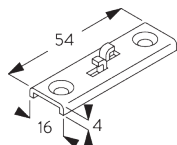

Mini Hänger SG 6175

SG 6175
Mini Hänger

Träger SG 6124

SG 6124
Träger

C. WANDMONTAGE

Smart Fix

Smart Fix mit Langloch SG 11206 - SG 11208:

Benötigt Linsenschraube SG 10492 (M4x8).

Square Smart Fix mit Langloch SG 11216 - SG 11218:

Benötigt Linsenschraube SG 10492 (M4x8).

Universal Smart Fix SG 11154 - SG 11156:

Benötigt Linsenschraube SG 11131 (M4x6).

Smart Fix	X mm
SG 11206 / SG 11216	33-51
SG 11207 / SG 11217	53-71
SG 11208 / SG 11218	73-91
SG 11154	102-130
SG 11155	132-160
SG 11156	182-210