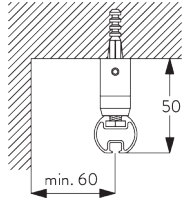

Montagepunkte

Staubschutz

**B. DECKEN-
MONTAGE**

**Hänger SG 6190 /
SG 6196**

Oder Variante mit SG 6196 Doppelhänger.

SG 3042
Wandträger

SG 6190
Hänger

SG 6196
Doppelhänger

Mini Hänger SG 6175

SG 6175
Mini Hänger

Träger SG 6124

SG 6124
Träger

C. WANDMONTAGE

Smart Fix

Smart Fix mit Langloch SG 11206 - SG 11208:

Benötigt Linsenschraube SG 10492 (M4x8).