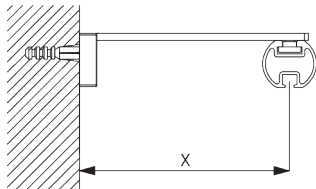

Mini Hänger SG 6175

SG 6175
Mini Hänger

Träger SG 6124

SG 6124
Träger

C. WANDMONTAGE

Smart Fix

Smart Fix mit Langloch SG 11206 - SG 11208:

Benötigt Linsenschraube SG 10492 (M4x8).

Square Smart Fix mit Langloch SG 11216 - SG 11218:

Benötigt Linsenschraube SG 10492 (M4x8).

Universal Smart Fix SG 11154 - SG 11156:

Benötigt Linsenschraube SG 11131 (M4x6).

Smart Fix	X mm
SG 11206 / SG 11216	33-51
SG 11207 / SG 11217	53-71
SG 11208 / SG 11218	73-91
SG 11154	102-130
SG 11155	132-160
SG 11156	182-210