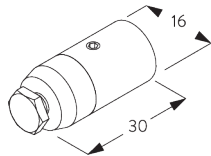

Mini Hänger SG 6175

SG 6175
Mini Hänger