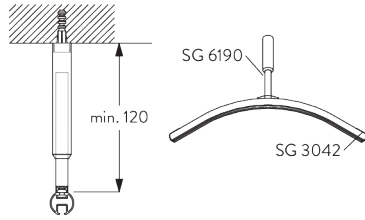

Merkmale:

- Biegbar
- Abgehängt

SYSTEMSPEZIFIKATIONEN

A. PROFIL

Profil- und
Biegeinformationen

SG 1003p

Profil

✓ Radius:
15 cm, 20 cm, >25 cm

Montagepunkte

Staubschutz

**B. DECKEN-
MONTAGE**

**Hänger SG 6190 /
SG 6196**

Oder Variante mit SG 6196 Doppelhänger.

SG 3042
Wandträger

SG 6190
Hänger

SG 6196
Doppelhänger

Mini Hänger SG 6175

SG 6175
Mini Hänger

Träger SG 6124

SG 6124
Träger

C. WANDMONTAGE

Smart Fix

Smart Fix mit Langloch SG 11206 - SG 11208:

Benötigt Linsenschraube SG 10492 (M4x8).

Square Smart Fix mit Langloch SG 11216 - SG 11218:

Benötigt Linsenschraube SG 10492 (M4x8).

Universal Smart Fix SG 11154 - SG 11156:

Benötigt Linsenschraube SG 11131 (M4x6).

Smart Fix	X mm
SG 11206 / SG 11216	33-51
SG 11207 / SG 11217	53-71
SG 11208 / SG 11218	73-91
SG 11154	102-130
SG 11155	132-160
SG 11156	182-210