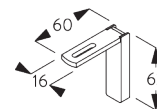

Square Smart Fix mit Langloch SG 11216 - SG 11218:

Benötigt Linsenschraube SG 10492 (M4x8).

Universal Smart Fix SG 11154 - SG 11156:

Benötigt Linsenschraube SG 11131 (M4x6).

Smart Fix	X mm
SG 11206 / SG 11216	33-51
SG 11207 / SG 11217	53-71
SG 11208 / SG 11218	73-91
SG 11154	102-130
SG 11155	132-160
SG 11156	182-210

SG 6117

Nutenstein

SG 10492

Linsenschraube M4x8

SG 11131

Linsenschraube mit Flansch
M4x6

SG 11206

Smart Fix 60 mm mit
Langloch

SG 11207

Smart Fix 80 mm mit
Langloch

SG 11208

Smart Fix 100 mm mit
Langloch

SG 11216

Square Smart Fix 60 mm mit
Langloch

SG 11217

Square Smart Fix 80 mm mit
Langloch