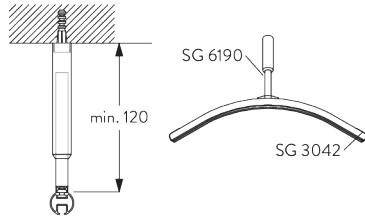

Caractéristiques:

- Cintrable
- Installation avec suspension

SPÉCIFICATION SYSTÈME

A. PROFIL

Profil et information de cintrage

SG 1003p

Profil rond

✓ Rayon:
15 cm, 20 cm, >25 cm

Points de fixation

Joint de recouvrement

B. FIXATION
PLAFOND

Suspension SG 6190 / SG 6196

Ou variante avec suspension double SG 6196.

SG 3042

Support métallique

SG 6190