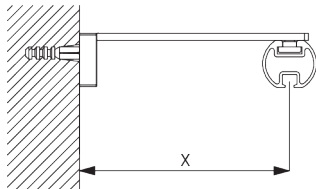

Support

C. FIXATION MURALE

Smart Fix

Smart Fix avec fente SG 11206 - SG 11208:

Vis SG 10492 (M4x8) nécessaire.

Square Smart Fix avec fente SG 11216 - SG 11218:

Vis 10492 (M4x8) nécessaire.

Universal Smart Fix SG 11154 - SG 11156: