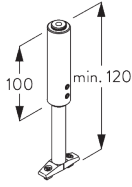

B. PRISE DE MESURE

A: Largeur système

B: Hauteur système

C: Distance entre bas du rideau et le sol

D: Distance entre le plafond et le système

INSTALLATION

A. INSTRUCTION DE POSE

Pour des informations détaillées, se référer au site web *Silent Gliss*.

Points de fixation

Joint de recouvrement

B. FIXATION
PLAFOND

Suspension SG 6190 / SG 6196

Ou variante avec suspension double SG 6196.

SG 3042

Support métallique

SG 6190