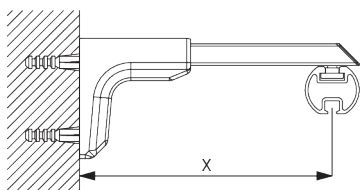

Support

C. FIXATION MURALE

Smart Fix

Smart Fix avec fente SG 11206 - SG 11208:

Vis SG 10492 (M4x8) nécessaire.

Square Smart Fix avec fente SG 11216 - SG 11218:

Vis 10492 (M4x8) nécessaire.

Universal Smart Fix SG 11154 - SG 11156: