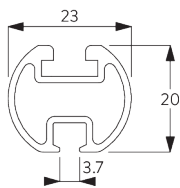

Caractéristiques:

- Cintrable
- Installation avec suspension

SPÉCIFICATION SYSTÈME

A. PROFIL

Profil et information de cintrage

SG 1003p

Profil rond

✓ Rayon:
15 cm, 20 cm, >25 cm

B. PRISE DE MESURE

A: Largeur système

B: Hauteur système

C: Distance entre bas du rideau et le sol

D: Distance entre le plafond et le système

INSTALLATION

A. INSTRUCTION DE POSE

Pour des informations détaillées, se référer au site web *Silent Gliss*.