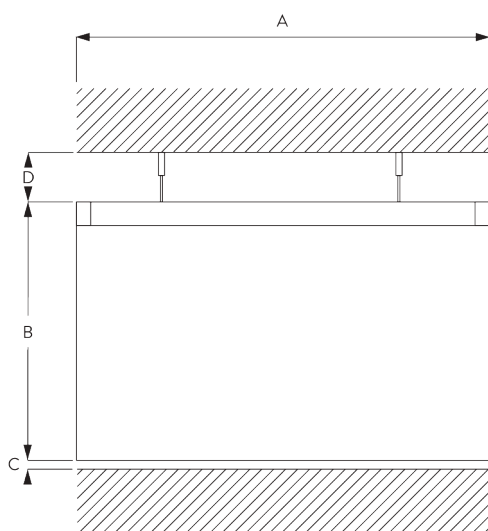

Caractéristiques:

- Cintrable
- Installation avec suspension

SPÉCIFICATION SYSTÈME

A. PROFIL

Profil et information de cintrage

SG 1003p

Profil rond

✓ Rayon:
15 cm, 20 cm, >25 cm

B. PRISE DE MESURE

A: Largeur système

B: Hauteur système

C: Distance entre bas du rideau et le sol

D: Distance entre le plafond et le système

INSTALLATION

A. INSTRUCTION DE POSE

Pour des informations détaillées, se référer au site web *Silent Gliss*.