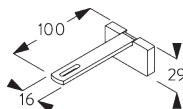

Smart Fix 100 mm avec fente

SG 11216

Square Smart Fix 60 mm avec fente

SG 11217

Square Smart Fix 80 mm avec fente

SG 11218

Square Smart Fix 100 mm avec fente

SG 11154

Universal Smart Fix 120 mm

SG 11155

Universal Smart Fix 150 mm

SG 11156

Universal Smart Fix 200 mm

ACCESSOIRES

A. ACCESSOIRES STANDARDS

	SG 1003p Profil rond
	SG 3014 Embout de profil rond (22.4mm)
	SG 3070 Fixateur avec oeillet
	SG 3085 Ressort d'arrêt
	SG 3535 Glisseur