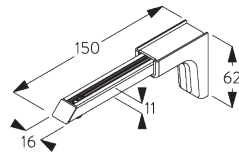

SG 11131
Linsenschraube mit Flansch
M4x6

SG 11206
Smart Fix 60 mm mit
Langloch

SG 11207
Smart Fix 80 mm mit
Langloch

SG 11208
Smart Fix 100 mm mit
Langloch

SG 11216
Square Smart Fix 60 mm mit
Langloch

SG 11217
Square Smart Fix 80 mm mit
Langloch

SG 11218
Square Smart Fix 100 mm mit
Langloch

SG 11154
Universal Smart Fix 120 mm

SG 11155
Universal Smart Fix 150 mm

SG 11156
Universal Smart Fix 200 mm

Wandträger SG 6610, SG 6614

SG 6610
Wandträger

SG 6614
Wandträger, metall