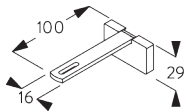

SG 11131
Linsenschraube mit Flansch
M4x6

SG 11206
Smart Fix 60 mm mit
Langloch

SG 11207
Smart Fix 80 mm mit
Langloch

SG 11208
Smart Fix 100 mm mit
Langloch

SG 11216
Square Smart Fix 60 mm mit
Langloch

SG 11217
Square Smart Fix 80 mm mit
Langloch

SG 11218
Square Smart Fix 100 mm mit
Langloch

SG 11154
Universal Smart Fix 120 mm

SG 11155
Universal Smart Fix 150 mm

SG 11156
Universal Smart Fix 200 mm

Wandträger SG 6610, SG 6614

SG 6610
Wandträger

SG 6614
Wandträger, metall