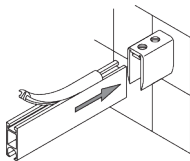

SG 11131
Linsenschraube mit Flansch
M4x6

SG 11206
Smart Fix 60 mm mit
Langloch

SG 11207
Smart Fix 80 mm mit
Langloch

SG 11208
Smart Fix 100 mm mit
Langloch

SG 11216
Square Smart Fix 60 mm mit
Langloch

SG 11217
Square Smart Fix 80 mm mit
Langloch

SG 11218
Square Smart Fix 100 mm mit
Langloch

SG 11154
Universal Smart Fix 120 mm

SG 11155
Universal Smart Fix 150 mm

SG 11156
Universal Smart Fix 200 mm

Wandträger SG 6610, SG 6614

SG 6610
Wandträger

SG 6614
Wandträger, metall

D. PROFIL- VERBINDER

Verbindungsbrücke SG 6123

SG 6123

Verbindungsbrücke

Brücke SG 6512

Bitte beachten: unbedingt Skizze beifügen!

SG 6512

Brücke