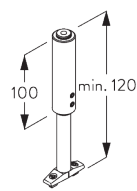

A. MONTAGE- INFORMATIONEN

Montagepunkte

Detaillierte Montageinformationen siehe
Silent Gliss Website

Staubschutz

B. DECKEN- MONTAGE

Hänger SG 6190 / SG 6196

Oder Variante mit SG 6196 Doppelhänger.

SG 6190
Hänger