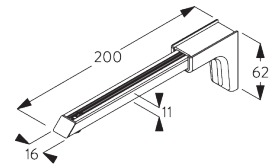

SG 11131
Linsenschraube mit Flansch
M4x6

SG 11206
Smart Fix 60 mm mit
Langloch

SG 11207
Smart Fix 80 mm mit
Langloch

SG 11208
Smart Fix 100 mm mit
Langloch

SG 11216
Square Smart Fix 60 mm mit
Langloch

SG 11217
Square Smart Fix 80 mm mit
Langloch

SG 11218
Square Smart Fix 100 mm mit
Langloch

SG 11154
Universal Smart Fix 120 mm

SG 11155
Universal Smart Fix 150 mm

SG 11156
Universal Smart Fix 200 mm

Wandträger SG 6610, SG 6614

SG 6610
Wandträger

SG 6614
Wandträger, metall