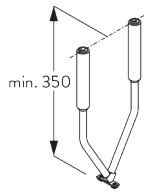

SG 6530

V-Hänger