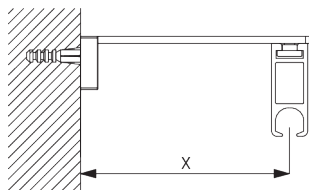

Smart Fix

Smart Fix mit Langloch SG 11206 - SG 11208:

Benötigt Schraube SG 10492 (M4x8).

Square Smart Fix mit Langloch SG 11216 - SG 11218:

Benötigt Schraube SG 10492 (M4x8).

Universal Smart Fix SG 11154 - SG 11156: