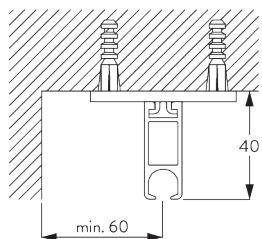

Träger SG 6124