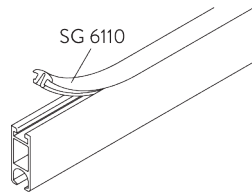

Staubschutz