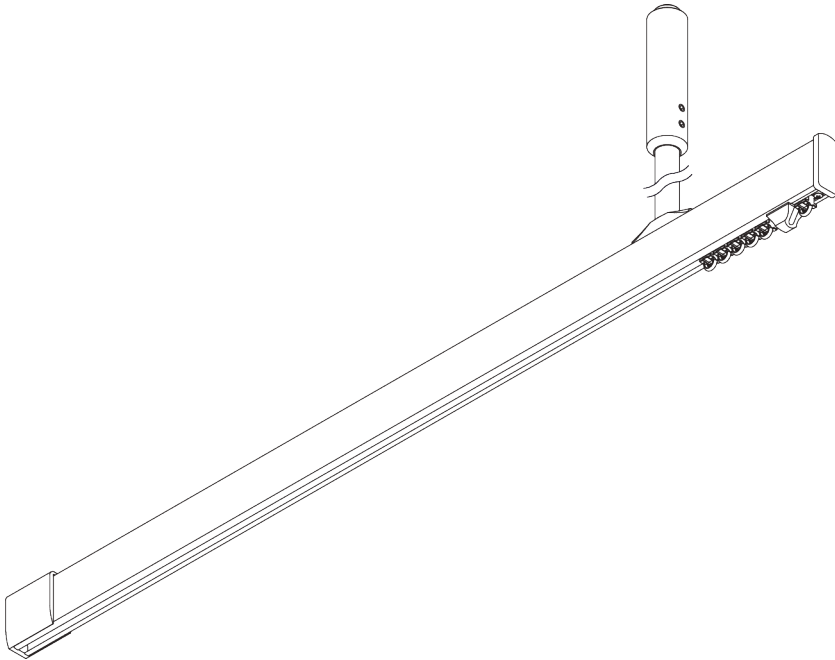

SG 6100

PRODUKTINFORMATIONEN

- **Bedienung:** Hand
- **Grösse:** M - L
- **Montage:** Abgehängt, Decke, Wand
- **Farben:** weiss RAL 9016, schwarz RAL 9005 oder Aluminium farblos eloxiert, Sonderfarben möglich
- **Stoffe:** siehe Silent Gliss Stoffkollektion

Merkmale:

- Universaler Raumtrenner
- 2-Komponenten-Gleiter-Technologie (2C)
- Wave (2C)
- Abgehängt
- Vielseitige Raumeinteilung
- Biegsam

SYSTEMSPEZIFIKATIONEN

A. PROFIL

Profil- und
Biegeinformationen

SG 6101