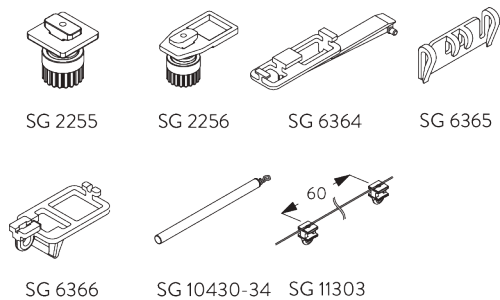

D. PROFIL- VERBINDER

Verbindungsbrücke SG 6123

SG 6123

Verbindungsbrücke

Brücke SG 6512

Bitte beachten: unbedingt Skizze beifügen!

SG 6512

Brücke

SYSTEMOPTIONEN

A. RAUM- EINTEILUNG

A: Hänger
B: Wandträger

A: Hänger
B: Wandträger

A: Hänger
B: Wandträger
C: V-Hänger

B. WAVE

SG 11295

SG 11302

Standard Komponenten:

- SG 11295 Feststeller
- SG 11302 Wave-2C-Gleiterkordel 80 mm

Optionale Komponenten (min. Radius >25 cm):

- SG 2255 Bremse
- SG 2256 Bremse
- SG 6364 Wave Verlängerung
- SG 6365 Wave Hänger
- SG 6366 Wave Träger für Schleuderstab
- SG 10430-34 Schleuderstab
- SG 11303 Wave-2C-Gleiterkordel 60 mm