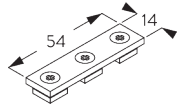

SG 6123

Verbindungsbrücke

Brücke SG 6512

Bitte beachten: unbedingt Skizze beifügen!

SG 6512

Brücke