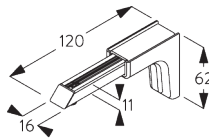

SG 11131
Linsenschraube mit Flansch
M4x6

SG 11206
Smart Fix 60 mm mit
Langloch

SG 11207
Smart Fix 80 mm mit
Langloch

SG 11208
Smart Fix 100 mm mit
Langloch

SG 11216
Square Smart Fix 60 mm mit
Langloch

SG 11217
Square Smart Fix 80 mm mit
Langloch

SG 11218
Square Smart Fix 100 mm mit
Langloch

SG 11154
Universal Smart Fix 120 mm

SG 11155
Universal Smart Fix 150 mm

SG 11156
Universal Smart Fix 200 mm

Wandträger SG 6610, SG 6614

SG 6610
Wandträger

SG 6614
Wandträger, metall