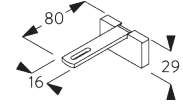

SG 11131
Linsenschraube mit Flansch
M4x6

SG 11206
Smart Fix 60 mm mit
Langloch

SG 11207
Smart Fix 80 mm mit
Langloch

SG 11208
Smart Fix 100 mm mit
Langloch

SG 11216
Square Smart Fix 60 mm mit
Langloch

SG 11217
Square Smart Fix 80 mm mit
Langloch

SG 11218
Square Smart Fix 100 mm mit
Langloch

SG 11154
Universal Smart Fix 120 mm

SG 11155
Universal Smart Fix 150 mm

SG 11156
Universal Smart Fix 200 mm

Wandträger SG 6610, SG 6614

SG 6610
Wandträger

SG 6614
Wandträger, metall