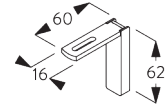

Smart Fix

Smart Fix mit Langloch SG 11206 - SG 11208:

Benötigt Schraube SG 10492 (M4x8).

Square Smart Fix mit Langloch SG 11216 - SG 11218:

Benötigt Schraube SG 10492 (M4x8).

Universal Smart Fix SG 11154 - SG 11156:

Benötigt Schraube SG 11131 (M4x6).

Smart Fix	X mm
SG 11206 / SG 11216	33-51
SG 11207 / SG 11217	53-71
SG 11208 / SG 11218	73-91
SG 11154	102-130
SG 11155	132-160
SG 11156	182-210

SG 6117
Nutenstein

SG 10492
Linsenschraube M4x8

SG 11131
Linsenschraube mit Flansch
M4x6

SG 11206
Smart Fix 60 mm mit
Langloch

SG 11207
Smart Fix 80 mm mit
Langloch

SG 11208
Smart Fix 100 mm mit
Langloch

SG 11216
Square Smart Fix 60 mm mit
Langloch

SG 11217
Square Smart Fix 80 mm mit
Langloch