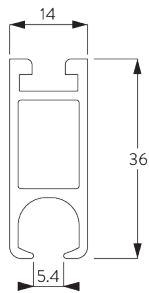

SYSTEMSPEZIFIKATIONEN

A. PROFIL

Profil- und
Biegeinformationen