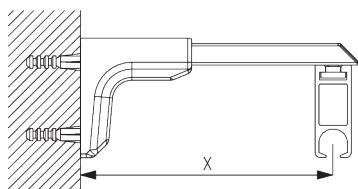

Smart Fix

Smart Fix mit Langloch SG 11206 - SG 11208:

Benötigt Schraube SG 10492 (M4x8).

Square Smart Fix mit Langloch SG 11216 - SG 11218:

Benötigt Schraube SG 10492 (M4x8).

Universal Smart Fix SG 11154 - SG 11156: