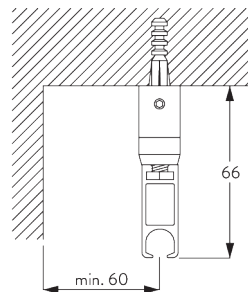

Mini Hänger SG 6175

SG 6175
Mini Hänger