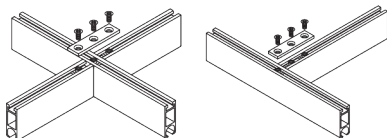

SG 11131
Linsenschraube mit Flansch
M4x6

SG 11206
Smart Fix 60 mm mit
Langloch

SG 11207
Smart Fix 80 mm mit
Langloch

SG 11208
Smart Fix 100 mm mit
Langloch

SG 11216
Square Smart Fix 60 mm mit
Langloch

SG 11217
Square Smart Fix 80 mm mit
Langloch

SG 11218
Square Smart Fix 100 mm mit
Langloch

SG 11154
Universal Smart Fix 120 mm

SG 11155
Universal Smart Fix 150 mm

SG 11156
Universal Smart Fix 200 mm

Wandträger SG 6610, SG 6614

SG 6610
Wandträger

SG 6614
Wandträger, metall

D. PROFIL- VERBINDER

Verbindungsbrücke SG 6123

SG 6123

Verbindungsbrücke

Brücke SG 6512

Bitte beachten: unbedingt Skizze beifügen!

SG 6512

Brücke