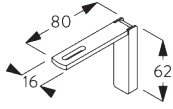

Benötigt Schraube SG 11131 (M4x6).

Smart Fix	X mm
SG 11206 / SG 11216	33-51
SG 11207 / SG 11217	53-71
SG 11208 / SG 11218	73-91
SG 11154	102-130
SG 11155	132-160
SG 11156	182-210

SG 6117
Nutenstein

SG 10492
Linsenschraube M4x8

SG 11131
Linsenschraube mit Flansch
M4x6

SG 11206
Smart Fix 60 mm mit
Langloch

SG 11207
Smart Fix 80 mm mit
Langloch

SG 11208
Smart Fix 100 mm mit
Langloch

SG 11216
Square Smart Fix 60 mm mit
Langloch

SG 11217
Square Smart Fix 80 mm mit
Langloch