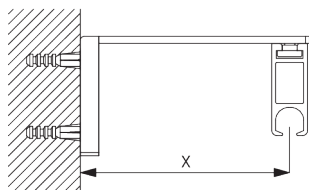

Smart Fix

Smart Fix mit Langloch SG 11206 - SG 11208:

Benötigt Schraube SG 10492 (M4x8).

Square Smart Fix mit Langloch SG 11216 - SG 11218:

Benötigt Schraube SG 10492 (M4x8).

Universal Smart Fix SG 11154 - SG 11156: