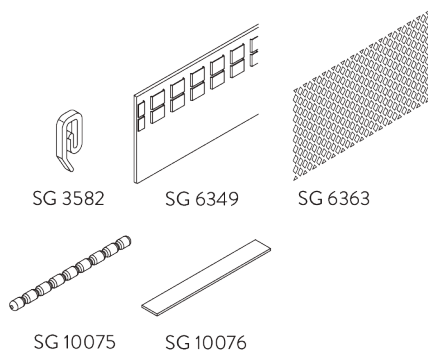

SG 6100

PRODUKTINFORMATIONEN

- **Bedienung:** Hand
- **Grösse:** M - L
- **Montage:** Abgehängt, Decke, Wand
- **Farben:** weiss RAL 9016, schwarz RAL 9005 oder Aluminium farblos eloxiert, Sonderfarben möglich
- **Stoffe:** siehe Silent Gliss Stoffkollektion

D. PROFIL- VERBINDER

Verbindungsbrücke SG 6123

SG 6123

Verbindungsbrücke

Brücke SG 6512

Bitte beachten: unbedingt Skizze beifügen!

SG 6512

Brücke

SYSTEMOPTIONEN

A. RAUM- EINTEILUNG

A: Hänger
B: Wandträger

A: Hänger
B: Wandträger

A: Hänger
B: Wandträger
C: V-Hänger

B. WAVE

SG 11295

SG 11302

Standard Komponenten:

- SG 11295 Feststeller
- SG 11302 Wave-2C-Gleiterkordel 80 mm

Optionale Komponenten (min. Radius >25 cm):

- SG 2255 Bremse
- SG 2256 Bremse
- SG 6364 Wave Verlängerung
- SG 6365 Wave Hänger
- SG 6366 Wave Träger für Schleuderstab
- SG 10430-34 Schleuderstab
- SG 11303 Wave-2C-Gleiterkordel 60 mm