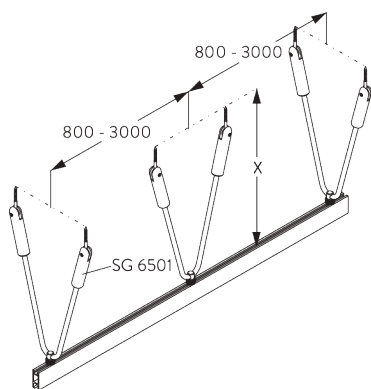

V-Hänger

SG 6501:

V-Hänger (25°-35°) sorgen für zusätzliche Seitenstabilität.

SG 6501

V-Hänger