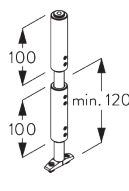

A. MONTAGE- INFORMATIONEN

Montagepunkte

Detaillierte Montageinformationen siehe
Silent Gliss Website

Staubschutz

B. DECKEN- MONTAGE

Hänger SG 6190 / SG 6196

Oder Variante mit SG 6196 Doppelhänger.

SG 6190
Hänger