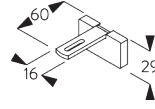

SG 11131
Linsenschraube mit Flansch
M4x6

SG 11206
Smart Fix 60 mm mit
Langloch

SG 11207
Smart Fix 80 mm mit
Langloch

SG 11208
Smart Fix 100 mm mit
Langloch

SG 11216
Square Smart Fix 60 mm mit
Langloch

SG 11217
Square Smart Fix 80 mm mit
Langloch

SG 11218
Square Smart Fix 100 mm mit
Langloch

SG 11154
Universal Smart Fix 120 mm

SG 11155
Universal Smart Fix 150 mm

SG 11156
Universal Smart Fix 200 mm

Wandträger SG 6610, SG 6614

SG 6610
Wandträger

SG 6614
Wandträger, metall