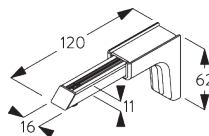

Square Smart Fix mit Langloch SG 11216 - SG 11218:
Benötigt Schraube SG 10492 (M4x8).

Universal Smart Fix SG 11154 - SG 11156:
Benötigt Schraube SG 11131 (M4x6).

Smart Fix	X mm
SG 11206 / SG 11216	33-51
SG 11207 / SG 11217	53-71
SG 11208 / SG 11218	73-91
SG 11154	102-130
SG 11155	132-160
SG 11156	182-210

SG 6117
Nutenstein

SG 10492
Linsenschraube M4x8

SG 11131
Linsenschraube mit Flansch
M4x6

SG 11206
Smart Fix 60 mm mit
Langloch

SG 11207
Smart Fix 80 mm mit
Langloch

SG 11208
Smart Fix 100 mm mit
Langloch

SG 11216
Square Smart Fix 60 mm mit
Langloch

SG 11217
Square Smart Fix 80 mm mit
Langloch

SG 11218
Square Smart Fix 100 mm mit
Langloch

SG 11154
Universal Smart Fix 120 mm

SG 11155
Universal Smart Fix 150 mm

SG 11156
Universal Smart Fix 200 mm

D. WANDTRÄGER