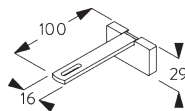

Square Smart Fix mit Langloch SG 11216 - SG 11218:
Benötigt Schraube SG 10492 (M4x8).

Universal Smart Fix SG 11154 - SG 11156:
Benötigt Schraube SG 11131 (M4x6).

Smart Fix	X mm
SG 11206 / SG 11216	33-51
SG 11207 / SG 11217	53-71
SG 11208 / SG 11218	73-91
SG 11154	102-130
SG 11155	132-160
SG 11156	182-210

SG 6117
Nutenstein

SG 10492
Linsenschraube M4x8

SG 11131
Linsenschraube mit Flansch
M4x6

SG 11206
Smart Fix 60 mm mit
Langloch

SG 11207
Smart Fix 80 mm mit
Langloch

SG 11208
Smart Fix 100 mm mit
Langloch

SG 11216
Square Smart Fix 60 mm mit
Langloch

SG 11217
Square Smart Fix 80 mm mit
Langloch

SG 11218
Square Smart Fix 100 mm mit
Langloch

SG 11154
Universal Smart Fix 120 mm

SG 11155
Universal Smart Fix 150 mm

SG 11156
Universal Smart Fix 200 mm

D. WANDTRÄGER