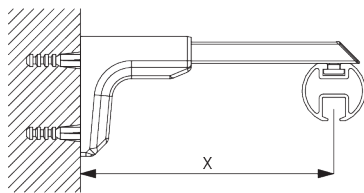

SG 6501
V-Hänger

SG 6530:
V-Hänger(25°-35°) sorgen für zusätzliche Seitenstabilität.

SG 6530
V-Hänger

C. WANDMONTAGE

Smart Fix

Smart Fix mit Langloch SG 11206 - SG 11208:
Benötigt Schraube SG 10492 (M4x8).

Square Smart Fix mit Langloch SG 11216 - SG 11218:
Benötigt Schraube SG 10492 (M4x8).

Universal Smart Fix SG 11154 - SG 11156:
Benötigt Schraube SG 11131 (M4x6).

Smart Fix	X mm
SG 11206 / SG 11216	33-51
SG 11207 / SG 11217	53-71
SG 11208 / SG 11218	73-91
SG 11154	102-130
SG 11155	132-160
SG 11156	182-210