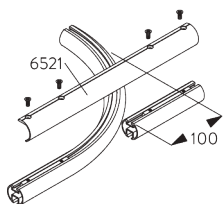

SG 11217
Square Smart Fix 80 mm mit
Langloch

SG 11218
Square Smart Fix 100 mm mit
Langloch

SG 11154
Universal Smart Fix 120 mm

SG 11155
Universal Smart Fix 150 mm

SG 11156
Universal Smart Fix 200 mm

D. WANDTRÄGER

Träger SG 6620

SG 6123
Verbindungsbrücke

SG 6620
Wandlager

SG 6631
Anschlussstück

E. PROFIL- ÜBERGÄNGE

Brücke SG 6521

Bitte beachten: unbedingt Skizze beifügen!

SG 6521
Brücke

Verbindungsset SG 6635

SG 6635

Verbindungsset

SYSTEMOPTIONEN

A. RAUM- EINTEILUNG

A: Hänger
B: Wandträger

A: Hänger
B: Wandträger

A: Hänger
B: Wandträger
C: V-Hänger