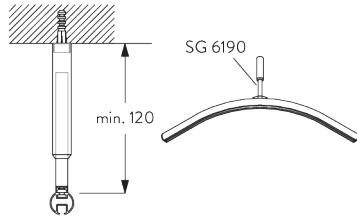

Merkmale:

- Universaler Raumtrenner
- 2-Komponenten-Gleiter-Technologie (2C)
- Wave (2C)
- Biegbar
- Abgehängt
- Profil Verbinder für vielseitige Raumeinteilung

SYSTEMSPEZIFIKATIONEN

A. PROFIL

Profil- und
Biegeinformationen

SG 6103p

Profil

✓ Radius:
>25 cm

B. MASSAUFNAHME

A: Systembreite

B: Systemhöhe

C: Abstand zwischen Boden und Behang

D: Abstand zwischen Decke und System

MONTAGE

A. MONTAGE- INFORMATIONEN

Detaillierte Montageinformationen siehe
Silent Gliss Website

Montagepunkte

Staubschutz

**B. DECKEN-
MONTAGE**

**Hänger SG 6190 /
SG 6196**

Oder Variante mit SG 6196 Doppelhänger.