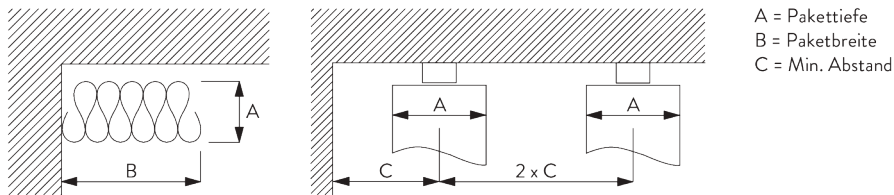

SG 10075

SG 10076

Wave Paketbreite - 2C-Gleiterkordel (Standard Komponenten)

2C-Gleiterkordel SG 11302	Zwischenlaschen	Stoffzugabe	Pakettiefe A	Paketbreite B*	Min. Abstand C
80	6	~2.1	140	180 pro Meter System	90
80	7	~2.3	160	180 pro Meter System	100