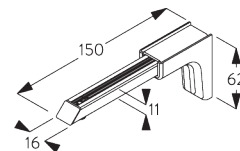

Square Smart Fix mit Langloch SG 11216 - SG 11218:
Benötigt Schraube SG 10492 (M4x8).

Universal Smart Fix SG 11154 - SG 11156:
Benötigt Schraube SG 11131 (M4x6).

Smart Fix	X mm
SG 11206 / SG 11216	33-51
SG 11207 / SG 11217	53-71
SG 11208 / SG 11218	73-91
SG 11154	102-130
SG 11155	132-160
SG 11156	182-210

SG 6117
Nutenstein

SG 10492
Linsenschraube M4x8

SG 11131
Linsenschraube mit Flansch
M4x6

SG 11206
Smart Fix 60 mm mit
Langloch

SG 11207
Smart Fix 80 mm mit
Langloch

SG 11208
Smart Fix 100 mm mit
Langloch

SG 11216
Square Smart Fix 60 mm mit
Langloch

SG 11217
Square Smart Fix 80 mm mit
Langloch

SG 11218
Square Smart Fix 100 mm mit
Langloch

SG 11154
Universal Smart Fix 120 mm

SG 11155
Universal Smart Fix 150 mm

SG 11156
Universal Smart Fix 200 mm

D. WANDTRÄGER