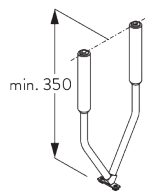

SG 6530
V-Hänger