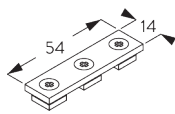

SG 11217
Square Smart Fix 80 mm mit
Langloch

SG 11218
Square Smart Fix 100 mm mit
Langloch

SG 11154
Universal Smart Fix 120 mm

SG 11155
Universal Smart Fix 150 mm

SG 11156
Universal Smart Fix 200 mm

D. WANDTRÄGER

Träger SG 6620

SG 6123
Verbindungsbrücke

SG 6620
Wandlager

SG 6631
Anschlussstück

E. PROFIL- ÜBERGÄNGE

Brücke SG 6521

Bitte beachten: unbedingt Skizze beifügen!

SG 6521
Brücke