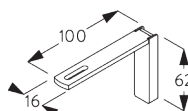

Square Smart Fix mit Langloch SG 11216 - SG 11218:
Benötigt Schraube SG 10492 (M4x8).

Universal Smart Fix SG 11154 - SG 11156:
Benötigt Schraube SG 11131 (M4x6).

Smart Fix	X mm
SG 11206 / SG 11216	33-51
SG 11207 / SG 11217	53-71
SG 11208 / SG 11218	73-91
SG 11154	102-130
SG 11155	132-160
SG 11156	182-210

SG 6117
Nutenstein

SG 10492
Linsenschraube M4x8

SG 11131
Linsenschraube mit Flansch
M4x6

SG 11206
Smart Fix 60 mm mit
Langloch

SG 11207
Smart Fix 80 mm mit
Langloch

SG 11208
Smart Fix 100 mm mit
Langloch

SG 11216
Square Smart Fix 60 mm mit
Langloch

SG 11217
Square Smart Fix 80 mm mit
Langloch

SG 11218
Square Smart Fix 100 mm mit
Langloch

SG 11154
Universal Smart Fix 120 mm

SG 11155
Universal Smart Fix 150 mm

SG 11156
Universal Smart Fix 200 mm

D. WANDTRÄGER