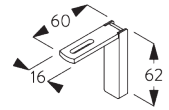

SG 11206
Smart Fix 60 mm mit
Langloch