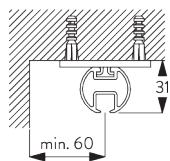

SG 6190
Hänger

SG 6196
Doppelhänger

Mini-Hänger SG 6175

SG 6175
Mini Hänger

Träger SG 6124

SG 6124
Träger

V-Hänger

SG 6501:
V-Hänger (25°-35°) sorgen für zusätzliche Seitenstabilität.

SG 6501
V-Hänger

SG 6530:
V-Hänger(25°-35°) sorgen für zusätzliche Seitenstabilität.

SG 6530
V-Hänger

C. WANDMONTAGE

Smart Fix

Smart Fix mit Langloch SG 11206 - SG 11208:
Benötigt Schraube SG 10492 (M4x8).

Square Smart Fix mit Langloch SG 11216 - SG 11218:
Benötigt Schraube SG 10492 (M4x8).

Universal Smart Fix SG 11154 - SG 11156:
Benötigt Schraube SG 11131 (M4x6).

Smart Fix	X mm
SG 11206 / SG 11216	33-51
SG 11207 / SG 11217	53-71
SG 11208 / SG 11218	73-91
SG 11154	102-130
SG 11155	132-160
SG 11156	182-210