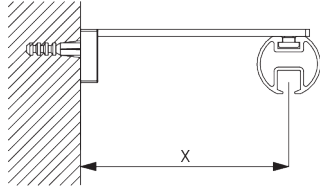

SG 6501
V-Hänger

SG 6530:
V-Hänger(25°-35°) sorgen für zusätzliche Seitenstabilität.

SG 6530
V-Hänger

C. WANDMONTAGE

Smart Fix

Smart Fix mit Langloch SG 11206 - SG 11208:
Benötigt Schraube SG 10492 (M4x8).

Square Smart Fix mit Langloch SG 11216 - SG 11218:
Benötigt Schraube SG 10492 (M4x8).

Universal Smart Fix SG 11154 - SG 11156:
Benötigt Schraube SG 11131 (M4x6).

Smart Fix	X mm
SG 11206 / SG 11216	33-51
SG 11207 / SG 11217	53-71
SG 11208 / SG 11218	73-91
SG 11154	102-130
SG 11155	132-160
SG 11156	182-210