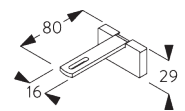

Square Smart Fix mit Langloch SG 11216 - SG 11218:
Benötigt Schraube SG 10492 (M4x8).

Universal Smart Fix SG 11154 - SG 11156:
Benötigt Schraube SG 11131 (M4x6).

Smart Fix	X mm
SG 11206 / SG 11216	33-51
SG 11207 / SG 11217	53-71
SG 11208 / SG 11218	73-91
SG 11154	102-130
SG 11155	132-160
SG 11156	182-210

SG 6117
Nutenstein

SG 10492
Linsenschraube M4x8

SG 11131
Linsenschraube mit Flansch
M4x6

SG 11206
Smart Fix 60 mm mit
Langloch

SG 11207
Smart Fix 80 mm mit
Langloch

SG 11208
Smart Fix 100 mm mit
Langloch

SG 11216
Square Smart Fix 60 mm mit
Langloch

SG 11217
Square Smart Fix 80 mm mit
Langloch

SG 11218
Square Smart Fix 100 mm mit
Langloch

SG 11154
Universal Smart Fix 120 mm

SG 11155
Universal Smart Fix 150 mm

SG 11156
Universal Smart Fix 200 mm

D. WANDTRÄGER