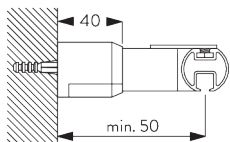

D. WANDTRÄGER

Träger SG 6620

SG 6123
Verbindungsbrücke