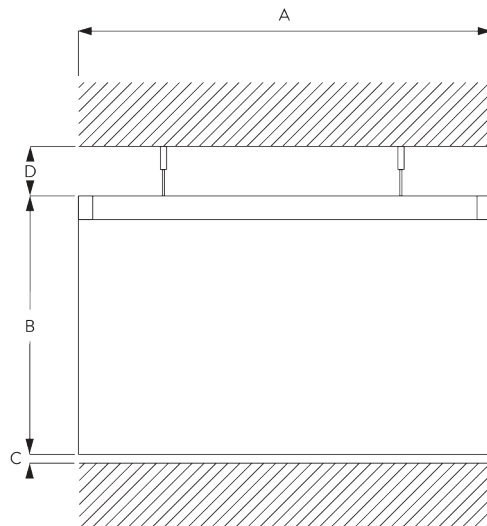

SG 6103

PRODUKTINFORMATIONEN

- **Bedienung:** Hand
- **Grösse:** S - L
- **Montage:** Abgehängt, Decke, Wand
- **Farben:** weiss RAL 9016 oder Aluminium farblos eloxiert, Sonderfarben möglich
- **Stoffe:** siehe Silent Gliss Stoffkollektion

Merkmale:

- Universaler Raumtrenner
- 2-Komponenten-Gleiter-Technologie (2C)
- Wave (2C)
- Biegbar
- Abgehängt
- Profil Verbinder für vielseitige Raumeinteilung

SYSTEMSPEZIFIKATIONEN

A. PROFIL

Profil- und
Biegeinformationen

SG 6103p

Profil

✓ Radius:
>25 cm

B. MASSAUFNAHME

A: Systembreite

B: Systemhöhe

C: Abstand zwischen Boden und Behang

D: Abstand zwischen Decke und System