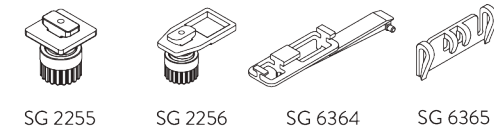

Verbindungsset SG 6635

SG 6635

Verbindungsset

SYSTEMOPTIONEN

A. RAUM- EINTEILUNG

A: Hänger
B: Wandträger

A: Hänger
B: Wandträger

A: Hänger
B: Wandträger
C: V-Hänger

B. WAVE

SG 11295

SG 11302

Standard Komponenten:

- SG 11295 Feststeller
- SG 11302 Wave-2C-Gleiterkordel 80 mm

SG 2255

SG 2256

SG 6364