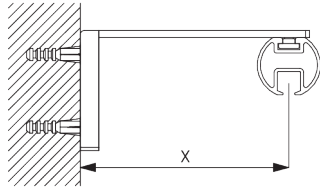

SG 6501
V-Hänger

SG 6530:
V-Hänger(25°-35°) sorgen für zusätzliche Seitenstabilität.

SG 6530
V-Hänger

C. WANDMONTAGE

Smart Fix

Smart Fix mit Langloch SG 11206 - SG 11208:
Benötigt Schraube SG 10492 (M4x8).

Square Smart Fix mit Langloch SG 11216 - SG 11218:
Benötigt Schraube SG 10492 (M4x8).

Universal Smart Fix SG 11154 - SG 11156:
Benötigt Schraube SG 11131 (M4x6).

Smart Fix	X mm
SG 11206 / SG 11216	33-51
SG 11207 / SG 11217	53-71
SG 11208 / SG 11218	73-91
SG 11154	102-130
SG 11155	132-160
SG 11156	182-210