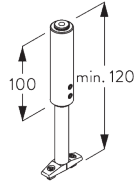

MONTAGE

A. MONTAGE- INFORMATIONEN

Detaillierte Montageinformationen siehe
Silent Gliss Website

Montagepunkte

Staubschutz

**B. DECKEN-
MONTAGE**

**Hänger SG 6190 /
SG 6196**

Oder Variante mit SG 6196 Doppelhänger.