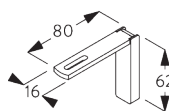

Square Smart Fix mit Langloch SG 11216 - SG 11218:
Benötigt Schraube SG 10492 (M4x8).

Universal Smart Fix SG 11154 - SG 11156:
Benötigt Schraube SG 11131 (M4x6).

Smart Fix	X mm
SG 11206 / SG 11216	33-51
SG 11207 / SG 11217	53-71
SG 11208 / SG 11218	73-91
SG 11154	102-130
SG 11155	132-160
SG 11156	182-210

SG 6117
Nutenstein

SG 10492
Linsenschraube M4x8

SG 11131
Linsenschraube mit Flansch
M4x6

SG 11206
Smart Fix 60 mm mit
Langloch

SG 11207
Smart Fix 80 mm mit
Langloch

SG 11208
Smart Fix 100 mm mit
Langloch

SG 11216
Square Smart Fix 60 mm mit
Langloch

SG 11217
Square Smart Fix 80 mm mit
Langloch

SG 11218
Square Smart Fix 100 mm mit
Langloch

SG 11154
Universal Smart Fix 120 mm

SG 11155
Universal Smart Fix 150 mm

SG 11156
Universal Smart Fix 200 mm

D. WANDTRÄGER