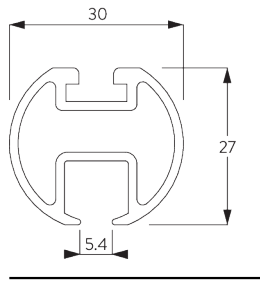

SG 6103

PRODUKTINFORMATIONEN

- **Bedienung:** Hand
- **Grösse:** S - L
- **Montage:** Abgehängt, Decke, Wand
- **Farben:** weiss RAL 9016 oder Aluminium farblos eloxiert, Sonderfarben möglich
- **Stoffe:** siehe Silent Gliss Stoffkollektion

Merkmale:

- Universaler Raumtrenner
- 2-Komponenten-Gleiter-Technologie (2C)
- Wave (2C)
- Biegbar
- Abgehängt
- Profil Verbinder für vielseitige Raumeinteilung

SYSTEMSPEZIFIKATIONEN

A. PROFIL

Profil- und
Biegeinformationen

SG 6103p

Profil

✓ Radius:
>25 cm

B. MASSAUFNAHME

A: Systembreite

B: Systemhöhe

C: Abstand zwischen Boden und Behang

D: Abstand zwischen Decke und System