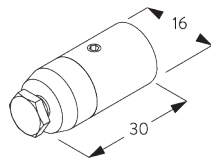

Mini-Hänger SG 6175

SG 6175
Mini Hänger