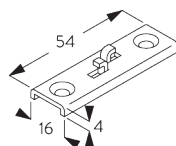

SG 6190
Hänger

SG 6196
Doppelhänger

Mini-Hänger SG 6175

SG 6175
Mini Hänger

Träger SG 6124

SG 6124
Träger

V-Hänger

SG 6501:
V-Hänger (25°-35°) sorgen für zusätzliche Seitenstabilität.

Square Smart Fix mit Langloch SG 11216 - SG 11218:
Benötigt Schraube SG 10492 (M4x8).

Universal Smart Fix SG 11154 - SG 11156:
Benötigt Schraube SG 11131 (M4x6).

Smart Fix	X mm
SG 11206 / SG 11216	33-51
SG 11207 / SG 11217	53-71
SG 11208 / SG 11218	73-91
SG 11154	102-130
SG 11155	132-160
SG 11156	182-210