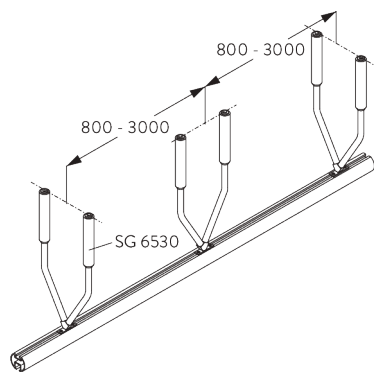

SG 6530:
V-Hänger(25°-35°) sorgen für zusätzliche Seitenstabilität.