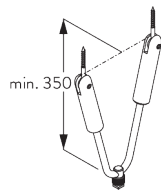

SG 6190
Hänger

SG 6196
Doppelhänger

Mini-Hänger SG 6175

SG 6175
Mini Hänger

Träger SG 6124

SG 6124
Träger

V-Hänger

SG 6501:
V-Hänger (25°-35°) sorgen für zusätzliche Seitenstabilität.

SG 6501
V-Hänger

SG 6530:
V-Hänger(25°-35°) sorgen für zusätzliche Seitenstabilität.

SG 6530
V-Hänger

C. WANDMONTAGE

Smart Fix

Smart Fix mit Langloch SG 11206 - SG 11208:
Benötigt Schraube SG 10492 (M4x8).

Square Smart Fix mit Langloch SG 11216 - SG 11218:
Benötigt Schraube SG 10492 (M4x8).

Universal Smart Fix SG 11154 - SG 11156:
Benötigt Schraube SG 11131 (M4x6).

Smart Fix	X mm
SG 11206 / SG 11216	33-51
SG 11207 / SG 11217	53-71
SG 11208 / SG 11218	73-91
SG 11154	102-130
SG 11155	132-160
SG 11156	182-210