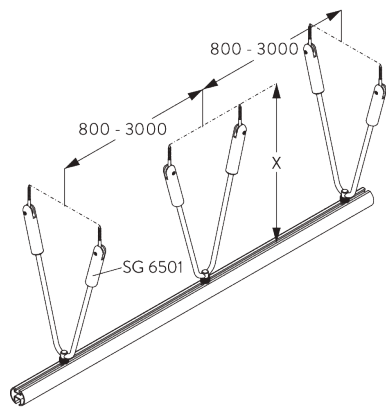

SG 6190
Hänger

SG 6196
Doppelhänger

Mini-Hänger SG 6175

SG 6175
Mini Hänger

Träger SG 6124

SG 6124
Träger

V-Hänger

SG 6501:
V-Hänger (25°-35°) sorgen für zusätzliche Seitenstabilität.