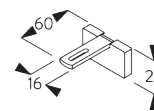

Square Smart Fix mit Langloch SG 11216 - SG 11218:
Benötigt Schraube SG 10492 (M4x8).

Universal Smart Fix SG 11154 - SG 11156:
Benötigt Schraube SG 11131 (M4x6).

Smart Fix	X mm
SG 11206 / SG 11216	33-51
SG 11207 / SG 11217	53-71
SG 11208 / SG 11218	73-91
SG 11154	102-130
SG 11155	132-160
SG 11156	182-210

SG 6117
Nutenstein

SG 10492
Linsenschraube M4x8

SG 11131
Linsenschraube mit Flansch
M4x6

SG 11206
Smart Fix 60 mm mit
Langloch

SG 11207
Smart Fix 80 mm mit
Langloch

SG 11208
Smart Fix 100 mm mit
Langloch

SG 11216
Square Smart Fix 60 mm mit
Langloch

SG 11217
Square Smart Fix 80 mm mit
Langloch

SG 11218
Square Smart Fix 100 mm mit
Langloch

SG 11154
Universal Smart Fix 120 mm

SG 11155
Universal Smart Fix 150 mm

SG 11156
Universal Smart Fix 200 mm

D. WANDTRÄGER