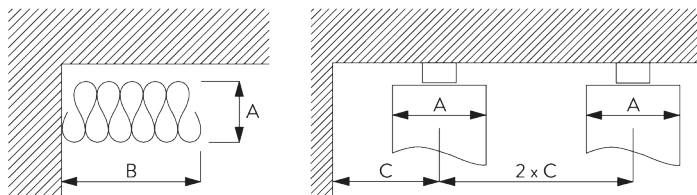

SG 6363

SG 10075

SG 10076

**Paquet rideau Wave - Glisseur Bi-composants (standard)**

A = Epaisseur du Wave  
 B = Largeur paquet rideau  
 C = Ecartement minimum

Glisseur Bi-composants SG 11302	Nombre de poches entre crochets	Ampleur rideau Approximative	Epaisseur du Wave A	Largeur paquet rideau B*	Ecartement minimum C
80	6	~2.1	140	180 mm par ml de tringle	90
80	7	~2.3	160	180 mm par ml de tringle	100