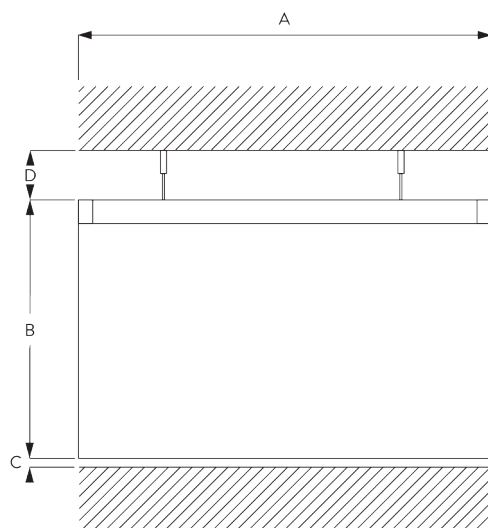

## A. PROFIL

Profil et information de cintrage

**SG 6103p**

Profil

✓ Rayon:  
>25 cm

## B. PRISE DE MESURE

A: Largeur système

B: Hauteur système

C: Distance entre bas du rideau et le sol

D: Distance entre le plafond et le système