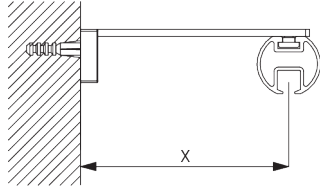

### **SG 6530**

Suspension V complet équipé

**C. FIXATION  
MURALE**

**Smart Fix**

**Smart Fix avec fente SG 11206 - SG 11208:**  
Vis SG 10492 (M4x8) nécessaire.

**Square Smart Fix avec fente SG 11216 - SG 11218:**  
Vis SG 10492 (M4x8) nécessaire.