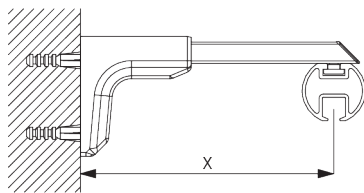

### **SG 6530**

Suspension V complet équipé

**C. FIXATION  
MURALE**

**Smart Fix**

**Smart Fix avec fente SG 11206 - SG 11208:**  
Vis SG 10492 (M4x8) nécessaire.

**Square Smart Fix avec fente SG 11216 - SG 11218:**  
Vis SG 10492 (M4x8) nécessaire.