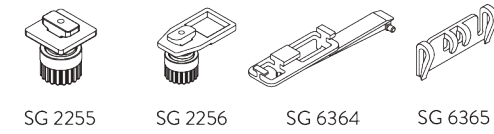

## A. OPTIONS DE FORMES

A: Tige de suspension  
B: Support mural

A: Tige de suspension  
B: Support mural

A: Tige de suspension  
B: Support mural  
C: Suspension V

## B. WAVE

SG 11295

SG 11302

**Composants standard:**

- SG 11295 Vis d'arrêt
- SG 11302 Glisseurs Wave bi-composants 80 mm

SG 2255

SG 2256

SG 6364