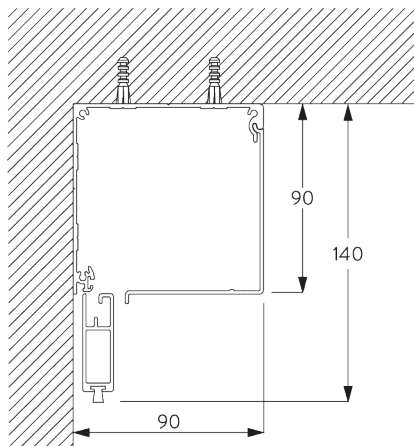

SG 11419
Couverture de guidage

SG 11421
Profil Zip

C. PRISE DE MESURE

Fixation en tableau

A: Largeur du système
B: Hauteur du système
C: Hauteur chaînette
D: Sécurité SG 10731. min. 150 cm du sol

Fixation murale

- A: Largeur du système
- B: Hauteur du système
- C: Hauteur chaînette
- D: Sécurité SG 10731. min. 150 cm du sol
- E: En option: Profil bas (SG 11418 / SG 11419)

INSTALLATION

A. INSTRUCTION DE POSE

Pour des informations détaillées, se référer au site web Silent Gliss.

Points de fixation en tableau

Points de fixation en pose murale

B. FIXATION PLAFOND

C. FIXATION MURALE

D. FIXATION
ENCASTRÉE

E. GLISSIÈRES DE
GUIDAGE
SG 11418 / SG 11419

Fixation en tableau

A: Largeur système

Fixation murale

A: Largeur système

ACCESSOIRES

A. ACCESSOIRES STANDARDS

	SG 4226 Bande adhésif 30 mm		SG 11011 Clip support		SG 11060 Ruban adhésif
	SG 4508 Brosse 5x7		SG 11012 Clip pour entraîneur		SG 11418 Profil de guidage
	SG 4509 Brosse 5x12		SG 11017 Adaptateur support tube 60 mm		SG 11419 Couvercle de guidage
	SG 6791 Vis 3.9x32		SG 11018 Adaptateur tube 60 mm chaîne		SG 11421 Profil Zip
	SG 6933 Vis KA25x16		SG 11025 Bande Zip		SG 11473 Embout guide Zip gauche
	SG 6936 Vis KA22x10		SG 11028 Embout barre de lestage gauche		SG 11474 Embout guide Zip droite
	SG 6942 Vis KA30x8		SG 11029 Embout barre de lestage droite		SG 11475 Embout profil guidage gauche
	SG 10668 Bande adhésif 10 mm		SG 11030 Cache barre de lestage		SG 11476 Embout profil guidage droite
	SG 10731 Poulie de sécurité pour chaîne & cordon		SG 11032 Poulie chaîne M		
	SG 10993 Barre de lestage rectangulaire		SG 11034 Vis 3.5x16		
	SG 10996 Boîtier 90 mm		SG 11035 Vis 2.2x9.5		
	SG 10997 Couvercle 90 mm		SG 11037 Profil ø 60 mm		
	SG 11006 Embout boîtier gauche 90 mm		SG 11040 Chaîne métallique ø 4.5 mm		
	SG 11007 Embout boîtier droit 90 mm		SG 11059 Vis M4x12		