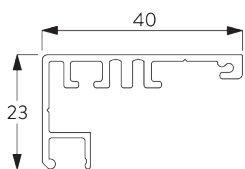

Caractéristiques:

- Technologie ZIP
- Chaînette acier inoxydable
- Entraînement démultiplié 2/1
- Glissière de guidage de 40 mm, préperçée

SPÉCIFICATION SYSTÈME

A. DIMENSIONS SYSTÈME

2.2 m

65 cm

2.4 m

5.3 m²

3.7 kg

B. PROFIL

Information profil

SG 10996
Boîtier 90 mm

SG 10997
Couverture 90 mm

SG 11037
Profil ø 60 mm

SG 10993
Barre de lestage rectangulaire

SG 11418
Profil de guidage

SG 11419
Couverture de guidage

SG 11421
Profil Zip

C. PRISE DE MESURE

Fixation en tableau

A: Largeur du système
B: Hauteur du système
C: Hauteur chaînette
D: Sécurité SG 10731. min. 150 cm du sol

Fixation murale

- A: Largeur du système
- B: Hauteur du système
- C: Hauteur chaînette
- D: Sécurité SG 10731. min. 150 cm du sol
- E: En option: Profil bas (SG 11418 / SG 11419)

INSTALLATION

A. INSTRUCTION DE POSE

Pour des informations détaillées, se référer au site web Silent Gliss.