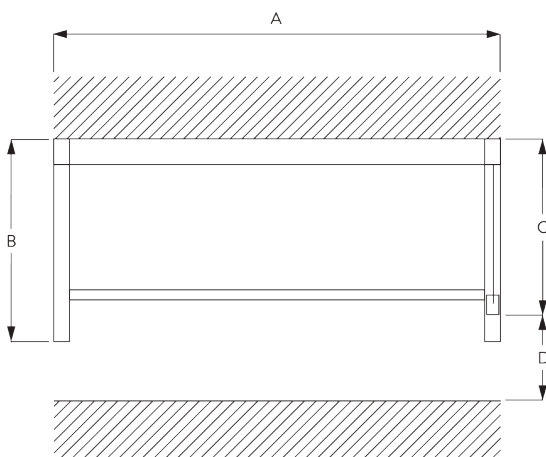

Caractéristiques:

- Technologie ZIP
- Chaînette acier inoxydable
- Entraînement démultiplié 2/1
- Glissière de guidage de 40 mm, préperçée

SPÉCIFICATION SYSTÈME

A. DIMENSIONS SYSTÈME

2.2 m

65 cm

2.4 m

5.3 m²

3.7 kg

B. PROFIL

Information profil

SG 10996
Boîtier 90 mm

SG 10997
Couverture 90 mm

SG 11037
Profil ø 60 mm

SG 10993
Barre de lestage rectangulaire

SG 11418
Profil de guidage

SG 11419
Couverture de guidage

SG 11421
Profil Zip

C. PRISE DE MESURE

Fixation en tableau

A: Largeur du système
B: Hauteur du système
C: Hauteur chaînette
D: Sécurité SG 10731. min. 150 cm du sol

Fixation murale

- A: Largeur du système
- B: Hauteur du système
- C: Hauteur chaînette
- D: Sécurité SG 10731. min. 150 cm du sol
- E: En option: Profil bas (SG 11418 / SG 11419)

INSTALLATION

A. INSTRUCTION DE POSE

Pour des informations détaillées, se référer au site web Silent Gliss.