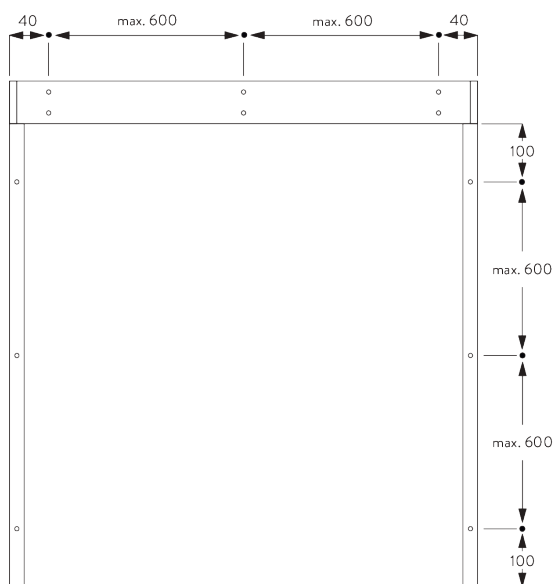

3.7 kg

B. PROFIL

Information profil

SG 10996
Boîtier 90 mm

SG 10997
Couverture 90 mm

SG 11037
Profil ø 60 mm

SG 10993
Barre de lestage rectangulaire

SG 11418
Profil de guidage

SG 11419
Couverture de guidage

SG 11421
Profil Zip

C. PRISE DE MESURE

Fixation en tableau

A: Largeur du système
B: Hauteur du système
C: Hauteur chaînette
D: Sécurité SG 10731. min. 150 cm du sol

Fixation murale

- A: Largeur du système
- B: Hauteur du système
- C: Hauteur chaînette
- D: Sécurité SG 10731. min. 150 cm du sol
- E: En option: Profil bas (SG 11418 / SG 11419)

INSTALLATION

A. INSTRUCTION DE POSE

Pour des informations détaillées, se référer au site web Silent Gliss.

Points de fixation en tableau

Points de fixation en pose murale

B. FIXATION PLAFOND

C. FIXATION MURALE

D. FIXATION
ENCASTRÉE

E. GLISSIÈRES DE
GUIDAGE
SG 11418 / SG 11419

Fixation en tableau

A: Largeur système