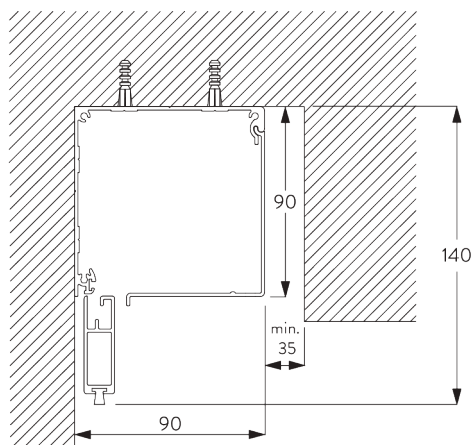

SG 11419
Couverture de guidage

SG 11421
Profil Zip

C. PRISE DE MESURE

Fixation en tableau

A: Largeur du système
B: Hauteur du système
C: Hauteur chaînette
D: Sécurité SG 10731. min. 150 cm du sol

Fixation murale

- A: Largeur du système
- B: Hauteur du système
- C: Hauteur chaînette
- D: Sécurité SG 10731. min. 150 cm du sol
- E: En option: Profil bas (SG 11418 / SG 11419)

INSTALLATION

A. INSTRUCTION DE POSE

Pour des informations détaillées, se référer au site web Silent Gliss.

Points de fixation en tableau

Points de fixation en pose murale

B. FIXATION PLAFOND

C. FIXATION MURALE

D. FIXATION
ENCASTRÉE

E. GLISSIÈRES DE
GUIDAGE
SG 11418 / SG 11419

Fixation en tableau

A: Largeur système

Fixation murale

A: Largeur système

ACCESSOIRES

A. ACCESSOIRES STANDARDS

	SG 4226 Bande adhésif 30 mm		SG 11011 Clip support		SG 11060 Ruban adhésif
	SG 4508 Brosse 5x7		SG 11012 Clip pour entraîneur		SG 11418 Profil de guidage
	SG 4509 Brosse 5x12		SG 11017 Adaptateur support tube 60 mm		SG 11419 Couvercle de guidage
	SG 6791 Vis 3.9x32		SG 11018 Adaptateur tube 60 mm chaîne		SG 11421 Profil Zip
	SG 6933 Vis KA25x16		SG 11025 Bande Zip		SG 11473 Embout guide Zip gauche
	SG 6936 Vis KA22x10		SG 11028 Embout barre de lestage gauche		SG 11474 Embout guide Zip droite
	SG 6942 Vis KA30x8		SG 11029 Embout barre de lestage droite		SG 11475 Embout profil guidage gauche
	SG 10668 Bande adhésif 10 mm		SG 11030 Cache barre de lestage		SG 11476 Embout profil guidage droite
	SG 10731 Poulie de sécurité pour chaîne & cordon		SG 11032 Poulie chaîne M		
	SG 10993 Barre de lestage rectangulaire		SG 11034 Vis 3.5x16		
	SG 10996 Boîtier 90 mm		SG 11035 Vis 2.2x9.5		
	SG 10997 Couvercle 90 mm		SG 11037 Profil ø 60 mm		
	SG 11006 Embout boîtier gauche 90 mm		SG 11040 Chaîne métallique ø 4.5 mm		
	SG 11007 Embout boîtier droit 90 mm		SG 11059 Vis M4x12		