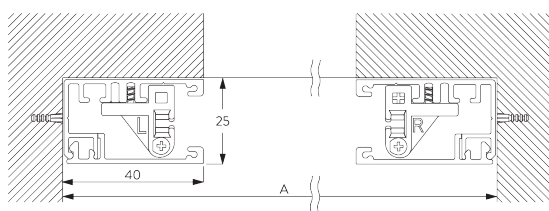

SG 11419
Couverture de guidage

SG 11421
Profil Zip

C. PRISE DE MESURE

Fixation en tableau

A: Largeur du système
B: Hauteur du système
C: Hauteur chaînette
D: Sécurité SG 10731. min. 150 cm du sol

Fixation murale

- A: Largeur du système
- B: Hauteur du système
- C: Hauteur chaînette
- D: Sécurité SG 10731. min. 150 cm du sol
- E: En option: Profil bas (SG 11418 / SG 11419)

INSTALLATION

A. INSTRUCTION DE POSE

Pour des informations détaillées, se référer au site web Silent Gliss.

Points de fixation en tableau

Points de fixation en pose murale

B. FIXATION PLAFOND

C. FIXATION MURALE

D. FIXATION
ENCASTRÉE

E. GLISSIÈRES DE
GUIDAGE
SG 11418 / SG 11419

Fixation en tableau

A: Largeur système

Fixation murale

A: Largeur système

ACCESSOIRES

A. ACCESSOIRES STANDARDS

	SG 4226 Bande adhésif 30 mm		SG 11011 Clip support		SG 11060 Ruban adhésif
	SG 4508 Brosse 5x7		SG 11012 Clip pour entraîneur		SG 11418 Profil de guidage
	SG 4509 Brosse 5x12		SG 11017 Adaptateur support tube 60 mm		SG 11419 Couvercle de guidage
	SG 6791 Vis 3.9x32		SG 11018 Adaptateur tube 60 mm chaîne		SG 11421 Profil Zip
	SG 6933 Vis KA25x16		SG 11025 Bande Zip		SG 11473 Embout guide Zip gauche
	SG 6936 Vis KA22x10		SG 11028 Embout barre de lestage gauche		SG 11474 Embout guide Zip droite
	SG 6942 Vis KA30x8		SG 11029 Embout barre de lestage droite		SG 11475 Embout profil guidage gauche
	SG 10668 Bande adhésif 10 mm		SG 11030 Cache barre de lestage		SG 11476 Embout profil guidage droite
	SG 10731 Poulie de sécurité pour chaîne & cordon		SG 11032 Poulie chaîne M		
	SG 10993 Barre de lestage rectangulaire		SG 11034 Vis 3.5x16		
	SG 10996 Boîtier 90 mm		SG 11035 Vis 2.2x9.5		
	SG 10997 Couvercle 90 mm		SG 11037 Profil ø 60 mm		
	SG 11006 Embout boîtier gauche 90 mm		SG 11040 Chaîne métallique ø 4.5 mm		
	SG 11007 Embout boîtier droit 90 mm		SG 11059 Vis M4x12		