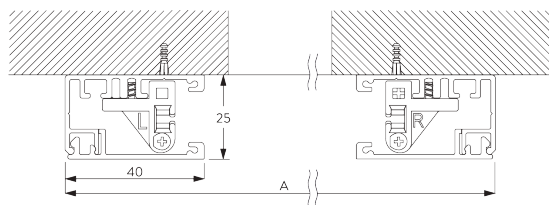

SG 11419
Couverture de guidage

SG 11421
Profil Zip

C. PRISE DE MESURE

Fixation en tableau

A: Largeur du système
B: Hauteur du système
C: Hauteur chaînette
D: Sécurité SG 10731. min. 150 cm du sol

Fixation murale

- A: Largeur du système
- B: Hauteur du système
- C: Hauteur chaînette
- D: Sécurité SG 10731. min. 150 cm du sol
- E: En option: Profil bas (SG 11418 / SG 11419)

INSTALLATION

A. INSTRUCTION DE POSE

Pour des informations détaillées, se référer au site web Silent Gliss.

Points de fixation en tableau

Points de fixation en pose murale

B. FIXATION PLAFOND

C. FIXATION MURALE

D. FIXATION
ENCASTRÉE

E. GLISSIÈRES DE
GUIDAGE
SG 11418 / SG 11419

Fixation en tableau

A: Largeur système

Fixation murale

A: Largeur système

ACCESSOIRES

A. ACCESSOIRES STANDARDS

	SG 4226 Bande adhésif 30 mm		SG 11011 Clip support		SG 11060 Ruban adhésif
	SG 4508 Brosse 5x7		SG 11012 Clip pour entraîneur		SG 11418 Profil de guidage
	SG 4509 Brosse 5x12		SG 11017 Adaptateur support tube 60 mm		SG 11419 Couvercle de guidage
	SG 6791 Vis 3.9x32		SG 11018 Adaptateur tube 60 mm chaîne		SG 11421 Profil Zip
	SG 6933 Vis KA25x16		SG 11025 Bande Zip		SG 11473 Embout guide Zip gauche
	SG 6936 Vis KA22x10		SG 11028 Embout barre de lestage gauche		SG 11474 Embout guide Zip droite
	SG 6942 Vis KA30x8		SG 11029 Embout barre de lestage droite		SG 11475 Embout profil guidage gauche
	SG 10668 Bande adhésif 10 mm		SG 11030 Cache barre de lestage		SG 11476 Embout profil guidage droite
	SG 10731 Poulie de sécurité pour chaîne & cordon		SG 11032 Poulie chaîne M		
	SG 10993 Barre de lestage rectangulaire		SG 11034 Vis 3.5x16		
	SG 10996 Boîtier 90 mm		SG 11035 Vis 2.2x9.5		
	SG 10997 Couvercle 90 mm		SG 11037 Profil ø 60 mm		
	SG 11006 Embout boîtier gauche 90 mm		SG 11040 Chaîne métallique ø 4.5 mm		
	SG 11007 Embout boîtier droit 90 mm		SG 11059 Vis M4x12		