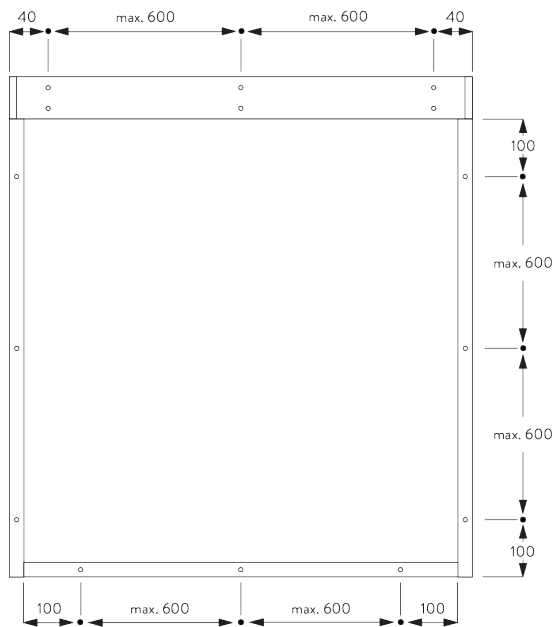

3.7 kg

B. PROFIL

Information profil

SG 10996
Boîtier 90 mm

SG 10997
Couverture 90 mm

SG 11037
Profil ø 60 mm

SG 10993
Barre de lestage rectangulaire

SG 11418
Profil de guidage

SG 11419
Couverture de guidage

SG 11421
Profil Zip

C. PRISE DE MESURE

Fixation en tableau

A: Largeur du système
B: Hauteur du système
C: Hauteur chaînette
D: Sécurité SG 10731. min. 150 cm du sol

Fixation murale

- A: Largeur du système
- B: Hauteur du système
- C: Hauteur chaînette
- D: Sécurité SG 10731. min. 150 cm du sol
- E: En option: Profil bas (SG 11418 / SG 11419)

INSTALLATION

A. INSTRUCTION DE POSE

Pour des informations détaillées, se référer au site web Silent Gliss.

Points de fixation en tableau

Points de fixation en pose murale

B. FIXATION PLAFOND

C. FIXATION MURALE

D. FIXATION
ENCASTRÉE

E. GLISSIÈRES DE
GUIDAGE
SG 11418 / SG 11419

Fixation en tableau

A: Largeur système