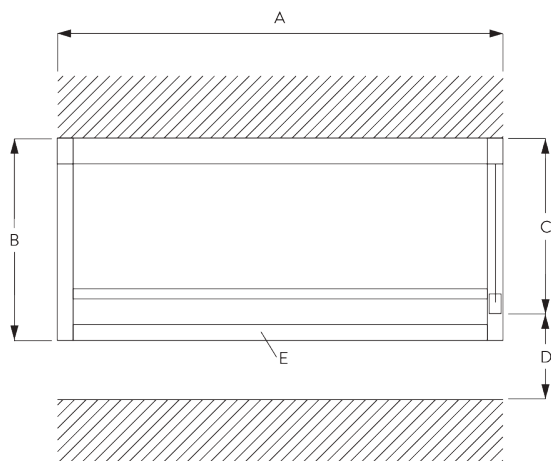

3.7 kg

B. PROFIL

Information profil

SG 10996
Boîtier 90 mm

SG 10997
Couverture 90 mm

SG 11037
Profil ø 60 mm

SG 10993
Barre de lestage rectangulaire

SG 11418
Profil de guidage

SG 11419
Couverture de guidage

SG 11421
Profil Zip

C. PRISE DE MESURE

Fixation en tableau

A: Largeur du système
B: Hauteur du système
C: Hauteur chaînette
D: Sécurité SG 10731. min. 150 cm du sol

Fixation murale

- A: Largeur du système
- B: Hauteur du système
- C: Hauteur chaînette
- D: Sécurité SG 10731. min. 150 cm du sol
- E: En option: Profil bas (SG 11418 / SG 11419)

INSTALLATION

A. INSTRUCTION DE POSE

Pour des informations détaillées, se référer au site web Silent Gliss.