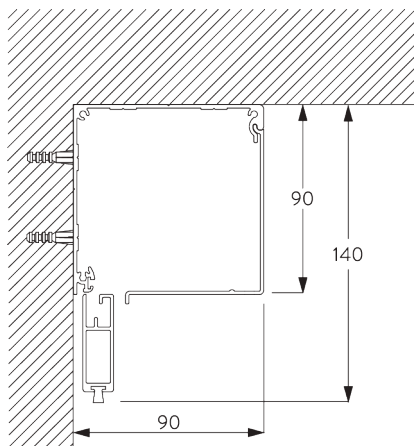

SG 11419
Couverture de guidage

SG 11421
Profil Zip

C. PRISE DE MESURE

Fixation en tableau

A: Largeur du système
B: Hauteur du système
C: Hauteur chaînette
D: Sécurité SG 10731. min. 150 cm du sol

Fixation murale

- A: Largeur du système
- B: Hauteur du système
- C: Hauteur chaînette
- D: Sécurité SG 10731. min. 150 cm du sol
- E: En option: Profil bas (SG 11418 / SG 11419)

INSTALLATION

A. INSTRUCTION DE POSE

Pour des informations détaillées, se référer au site web Silent Gliss.

Points de fixation en tableau

Points de fixation en pose murale

B. FIXATION PLAFOND

C. FIXATION MURALE

D. FIXATION
ENCASTRÉE

E. GLISSIÈRES DE
GUIDAGE
SG 11418 / SG 11419

Fixation en tableau

A: Largeur système

Fixation murale

A: Largeur système

ACCESSOIRES

A. ACCESSOIRES STANDARDS

	SG 4226 Bande adhésif 30 mm		SG 11011 Clip support		SG 11060 Ruban adhésif
	SG 4508 Brosse 5x7		SG 11012 Clip pour entraîneur		SG 11418 Profil de guidage
	SG 4509 Brosse 5x12		SG 11017 Adaptateur support tube 60 mm		SG 11419 Couvercle de guidage
	SG 6791 Vis 3.9x32		SG 11018 Adaptateur tube 60 mm chaîne		SG 11421 Profil Zip
	SG 6933 Vis KA25x16		SG 11025 Bande Zip		SG 11473 Embout guide Zip gauche
	SG 6936 Vis KA22x10		SG 11028 Embout barre de lestage gauche		SG 11474 Embout guide Zip droite
	SG 6942 Vis KA30x8		SG 11029 Embout barre de lestage droite		SG 11475 Embout profil guidage gauche
	SG 10668 Bande adhésif 10 mm		SG 11030 Cache barre de lestage		SG 11476 Embout profil guidage droite
	SG 10731 Poulie de sécurité pour chaîne & cordon		SG 11032 Poulie chaîne M		
	SG 10993 Barre de lestage rectangulaire		SG 11034 Vis 3.5x16		
	SG 10996 Boîtier 90 mm		SG 11035 Vis 2.2x9.5		
	SG 10997 Couvercle 90 mm		SG 11037 Profil ø 60 mm		
	SG 11006 Embout boîtier gauche 90 mm		SG 11040 Chaîne métallique ø 4.5 mm		
	SG 11007 Embout boîtier droit 90 mm		SG 11059 Vis M4x12		