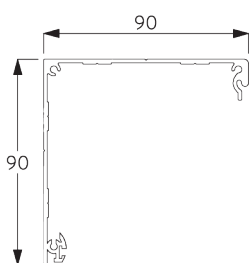

SG 4730

INFORMATION PRODUIT

- **Mode de commande:** Chaînette
- **Gamme:** M
- **Installation:** Plafond, Murale, Encastré
- **Couleurs:** Blanc RAL 9016, Noir RAL 9005, couleurs spéciales possible
- **Tissus:** Se référer à la collection tissu Silent Gliss

Caractéristiques:

- Technologie ZIP
- Chaînette acier inoxydable
- Entraînement démultiplié 2/1
- Glissière de guidage de 40 mm, préperçée

SPÉCIFICATION SYSTÈME

A. DIMENSIONS SYSTÈME

2.2 m

65 cm

2.4 m

5.3 m²

3.7 kg

B. PROFIL

Information profil

SG 10996
Boîtier 90 mm

SG 10997
Couverture 90 mm

SG 11037
Profil ø 60 mm

SG 10993
Barre de lestage rectangulaire

SG 11418
Profil de guidage

SG 11419
Couverture de guidage

SG 11421
Profil Zip

C. PRISE DE MESURE

Fixation en tableau

A: Largeur du système
B: Hauteur du système
C: Hauteur chaînette
D: Sécurité SG 10731. min. 150 cm du sol

Fixation murale