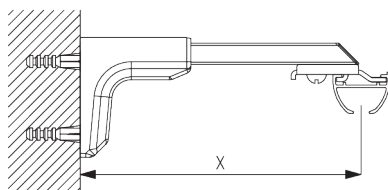

**C. FIXATION
MURALE**

Smart Fix

Smart Fix SG 11200 - SG 11205 et support SG 3832:

Vis SG 10492 (M4x8) nécessaire.

**Square Smart Fix SG 11210 - SG 11215
et support SG 3832:**

Vis SG 10492 (M4x8) nécessaire.