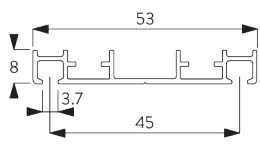

SPÉCIFICATION SYSTÈME

A. PROFIL

Profil et information