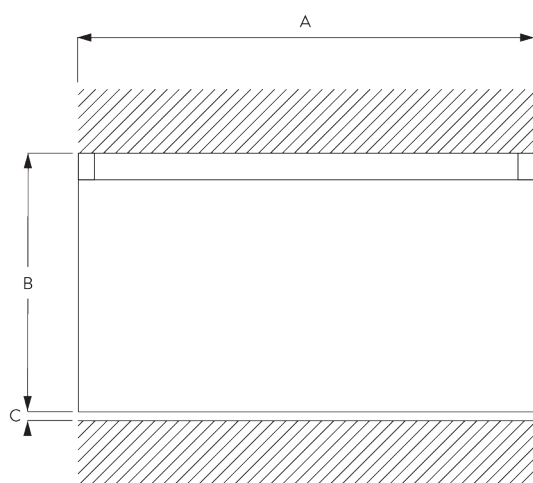

SPÉCIFICATION SYSTÈME

A. PROFIL

Profil et information de cintrage

SG 6475p

Profil

Rayon:
8 cm, 12 cm, 16 cm,
>25 cm

B. PRISE DE MESURE