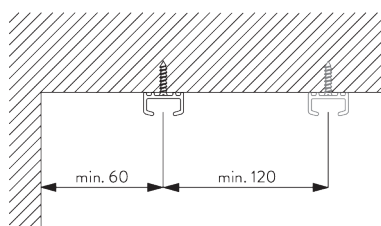

B. FIXATION PLAFOND

Fixation directe dans le bois