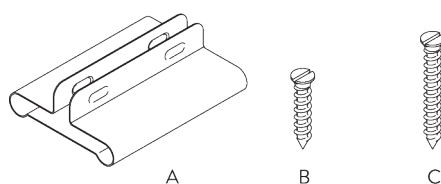

Protection profil