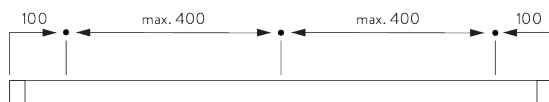

INSTALLATION

A. INSTRUCTION DE POSE

Pour des informations détaillées, se référer au site web Silent Gliss.

Points de fixation