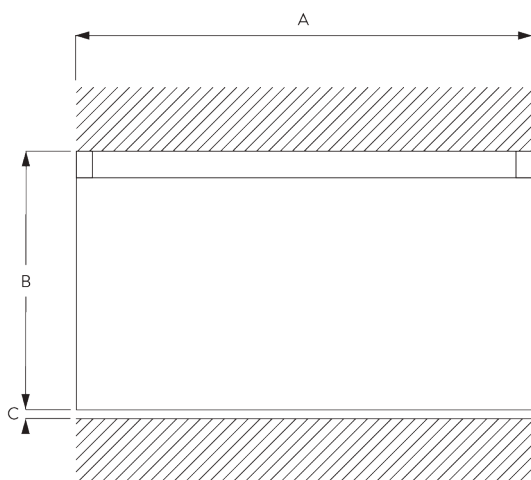

SPÉCIFICATION SYSTÈME

A. PROFIL

Profil et information de cintrage

SG 1003p

Profil rond

✓ Rayon:
15 cm, 20 cm, >25 cm

B. PRISE DE MESURE

A: Largeur système

B: Hauteur système

C: Distance entre bas du rideau et le sol

INSTALLATION

A. INSTRUCTION DE POSE

Pour des informations détaillées, se référer au site web Silent Gliss.

Points de fixation