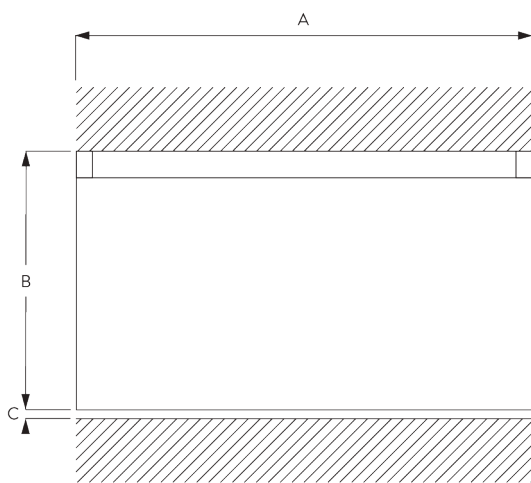

SPÉCIFICATION SYSTÈME

A. PROFIL

Profil et information de cintrage

SG 6170p

Profil

Rayon:
✓ >25 cm

B. PRISE DE MESURE