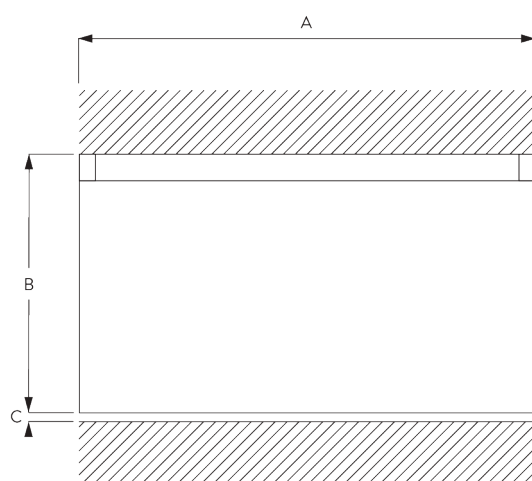

B. PRISE DE MESURE