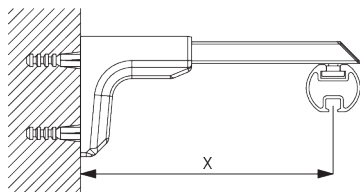

Smart Fix

Smart Fix avec fente SG 11206 - SG 11208:
Vis SG 10492 (M4x8) nécessaire.

Square Smart Fix avec fente SG 11216 - SG 11218:
Vis SG 10492 (M4x8) nécessaire.

Universal Smart Fix SG 11154 - SG 11156:
Vis SG 11131 (M4x6) nécessaire.