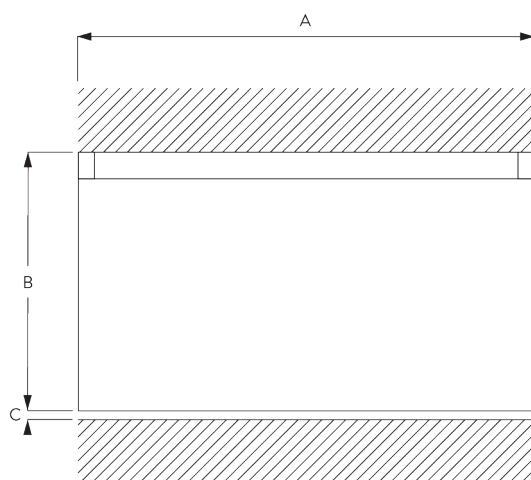

SPÉCIFICATION SYSTÈME

A. POIDS DU SYSTÈME

10 kg

B. PROFIL

Profil et information de cintrage

SG 6822

Profil Funnel

Rayon >27 cm

C. PRISE DE MESURE