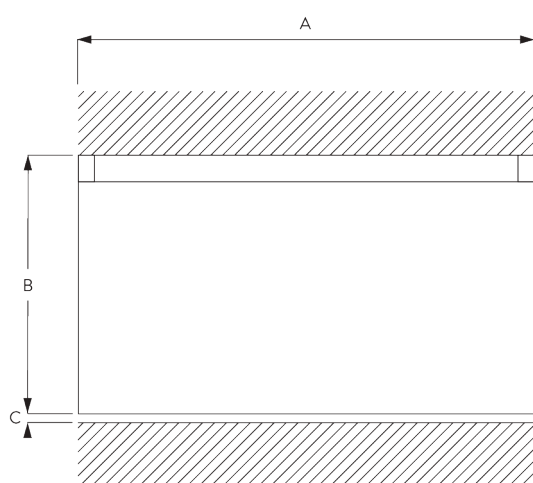

Profil

Rayon:
✓ 8 cm, 12 cm, 16 cm,
>25 cm

SG 11231

Profil d'encastrement

Rayon:
✓ >27 cm

B. PRISE DE MESURE

A: Largeur système

B: Hauteur système