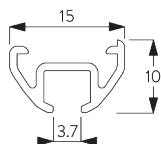

Caractéristiques:

- Cintrable

SPÉCIFICATION SYSTÈME

A. PROFIL

Profil et information de cintrage

SG 1060p

Profil

Rayon:
✓ 6 cm, 10 cm, 12 cm,
20 cm, >30 cm