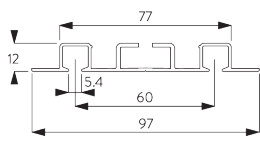

SPÉCIFICATION SYSTÈME

A. PROFIL

Information Profil