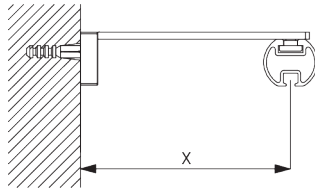

Smart Fix

Smart Fix avec fente SG 11206 - SG 11208:
Vis SG 10492 (M4x8) nécessaire.

Square Smart Fix avec fente SG 11216 - SG 11218:
Vis SG 10492 (M4x8) nécessaire.

Universal Smart Fix SG 11154 - SG 11156:
Vis SG 11131 (M4x6) nécessaire.