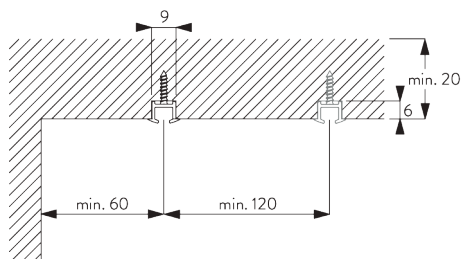

Protection profil

A: Protection profil SG 7002

B: Vis SG 3019 / 12 mm

C: Vis SG 3025 / 18 mm

B. INSTALLATION
ENCASTREE

Fixation directe dans
le bois

Rainure d'encastrement: 6x9mm

ACCESSOIRES