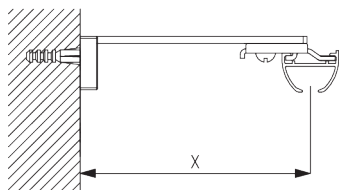

**C. FIXATION
MURALE**

Smart Fix

Smart Fix SG 11200 - SG 11205 et support SG 3832:

Vis SG 10492 (M4x8) nécessaire.

**Square Smart Fix SG 11210 - SG 11215
et support SG 3832:**

Vis SG 10492 (M4x8) nécessaire.