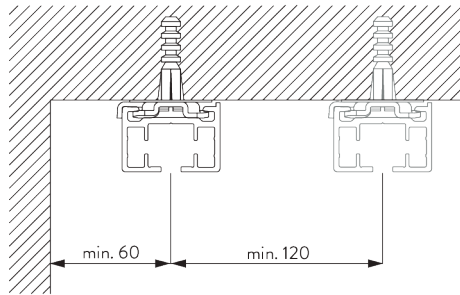

B. FIXATION
PLAFOND

Bride SG 3004