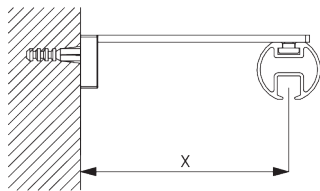

Square Smart Fix avec fente SG 11216 - SG 11218:
Vis SG 10492 (M4x8) nécessaire.

Universal Smart Fix SG 11154 - SG 11156:
Vis SG 11131 (M4x6) nécessaire.

Smart Fix	X mm
SG 11206 / SG 11216	33 - 51
SG 11207 / SG 11217	53 - 71
SG 11208 / SG 11218	73 - 91
SG 11154	102 - 130
SG 11155	132 - 160
SG 11156	182 - 210