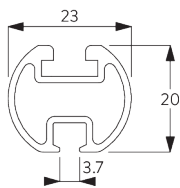

Caractéristiques:

- Cintrable

SPÉCIFICATION SYSTÈME

A. PROFIL

Profil et information de cintrage

SG 1003p

Profil rond

✓ Rayon:
15 cm, 20 cm, >25 cm