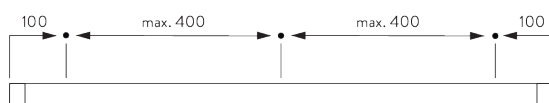

INSTALLATION

A. INSTRUCTION DE POSE

Pour des informations détaillées, se référer au site web Silent Gliss.

Points de fixation