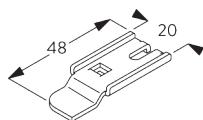

Support SG 3041

SG 3041