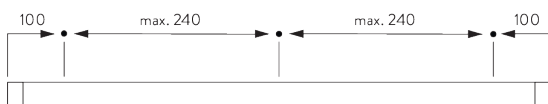

SPÉCIFICATION SYSTÈME

A. PROFIL

Profil et information de cintrage

SG 6011p

Profil

Rayon:
10 cm, 20 cm

B. HOW TO MEASURE

A: Largeur système

B: Hauteur système

C: Distance entre bas du rideau et le sol

INSTALLATION

A. INSTRUCTION DE POSE

Pour des informations détaillées, se référer au site web Silent Gliss.

Points de fixation

B. INSTALLATION ENCASTREE

Fixation directe dans le bois

Rainure d'encastrement 6x14 mm