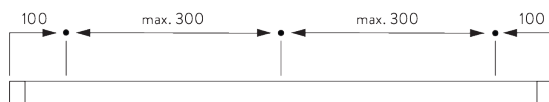

INSTALLATION

A. INSTRUCTION DE POSE

Pour des informations détaillées, se référer au site web Silent Gliss.

Points de fixation