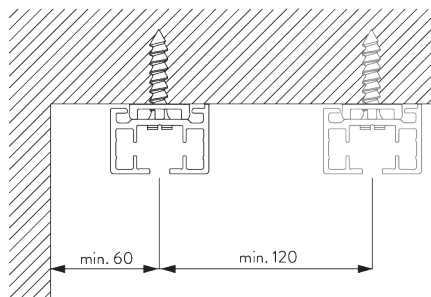

Fixation directe au
plafond