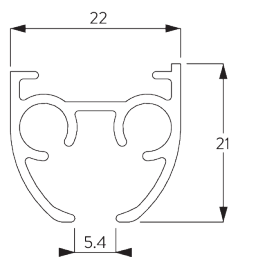

SPÉCIFICATION SYSTÈME

A. PROFIL

Profil et information de cintrage