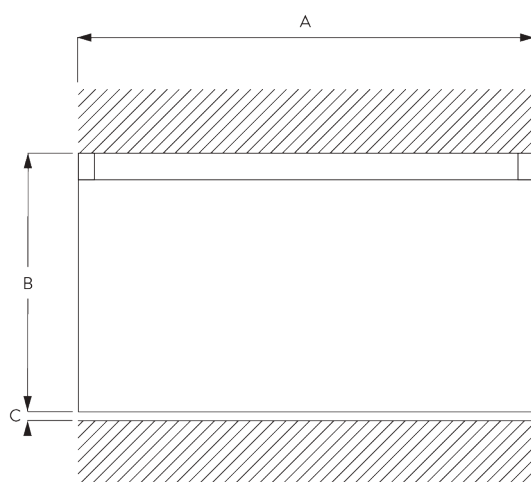

SPÉCIFICATION SYSTÈME

A. PROFIL

Profil et information de cintrage

SG 6035p

Profil

Rayon: >25 cm

B. PRISE DE MESURE