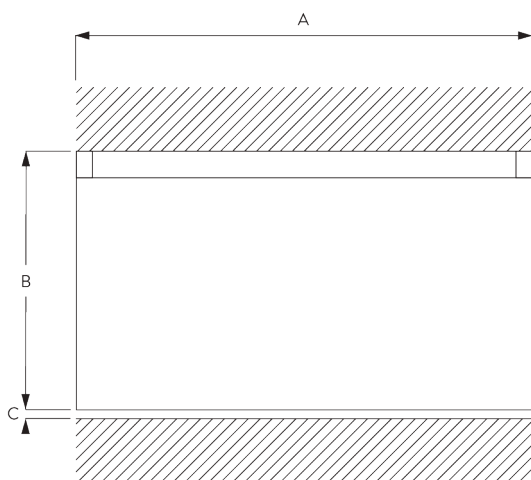

SPÉCIFICATION SYSTÈME

A. PROFIL

Profil et information de cintrage

SG 6011p

Profil

Rayon:
10 cm, 20 cm

B. HOW TO MEASURE

A: Largeur système

B: Hauteur système

C: Distance entre bas du rideau et le sol

INSTALLATION

A. INSTRUCTION DE POSE

Pour des informations détaillées, se référer au site web Silent Gliss.

Points de fixation