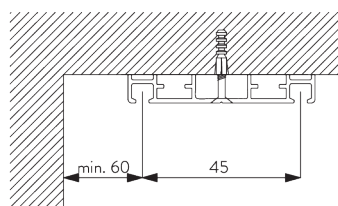

B. POSE PLAFOND

Fixation directe