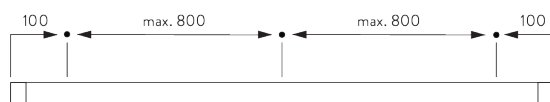

INSTALLATION

A. INSTRUCTION DE POSE

Pour des informations détaillées, se référer au site web Silent Gliss.

Points de fixation