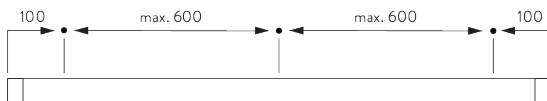

INSTALLATION

A. INSTRUCTION DE POSE

Pour des informations détaillées, se référer au site web Silent Gliss.

Points de fixation