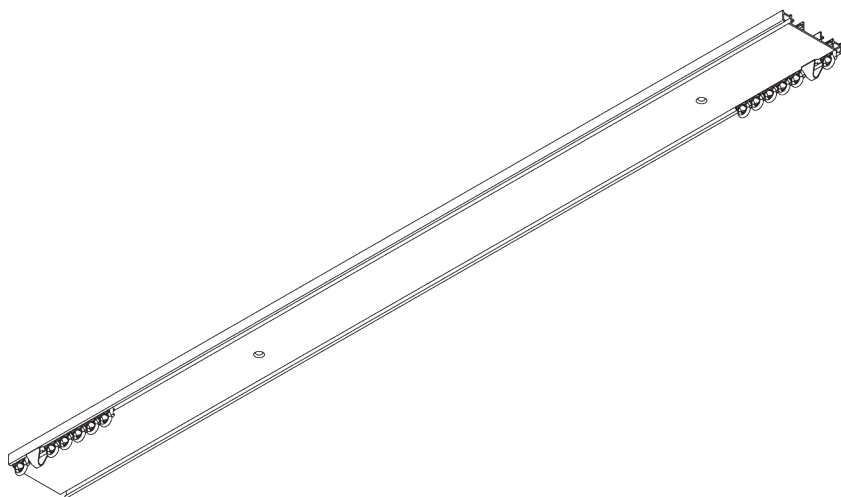

SG 1032

INFORMATION PRODUIT

- **Mode de commande:** Tirage main
- **Gamme:** S
- **Installation:** plafond
- **Couleurs:** Blanc RAL 9016 ou Aluminium, couleurs spéciales possibles
- **Tissus:** Se référer à la collection tissu Silent Gliss

Caractéristiques:

- Profil 2 canaux pré-percé