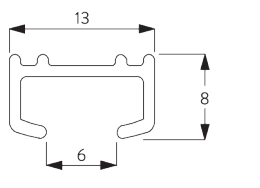

Caractéristiques:

- Glisseur Bi-composants
- Profil pré-percé
- Cintrable

SPÉCIFICATION SYSTÈME

A. PROFIL

Profil et information de cintrage

SG 6026p

Profil

Rayon:
✓ 10 cm, 20 cm