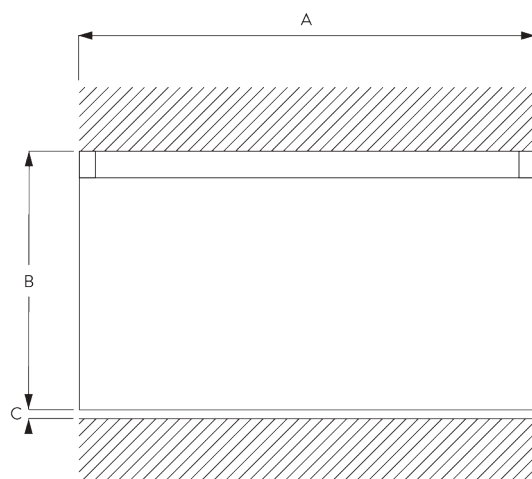

B. PRISE DE MESURE