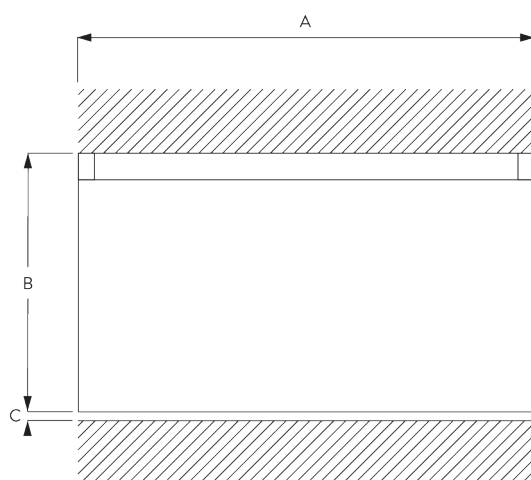

SPÉCIFICATION SYSTÈME

A. PROFIL

Profil et information de cintrage

SG 1011p

Profil

Rayon:
✓ 6 cm, 10 cm

B. PRISE DE MESURE

A: Largeur système

B: Hauteur système

C: Distance entre bas du rideau et le sol

INSTALLATION

A. INSTRUCTION DE POSE

Pour des informations détaillées, se référer au site web Silent Gliss.

Points de fixation