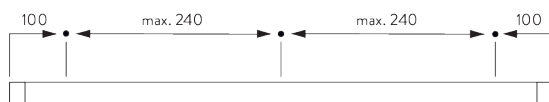

INSTALLATION

A. INSTRUCTION DE POSE

Pour des informations détaillées, se référer au site web Silent Gliss.

Points de fixation