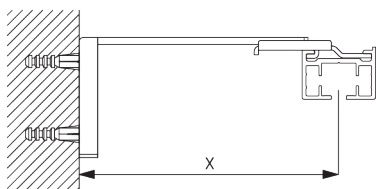

C. FIXATION MURALE

Smart Fix

Smart Fix SG 11200 - SG 11205 et support SG 3041:
Vis SG 10492 (M4x8) nécessaire.