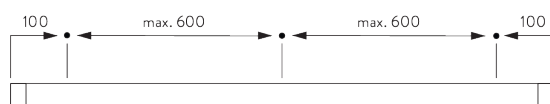

INSTALLATION

A. INSTRUCTION DE POSE

Pour des informations détaillées, se référer au site web *Silent Gliss*.

Points de fixation