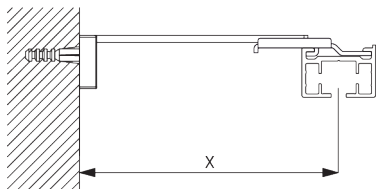

**Square Smart Fix SG 11210 - SG 11215
et support SG 3041:**
Vis SG 10492 (M4x8) nécessaire.