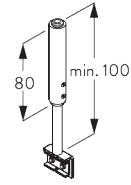

SG 3610
Suspension