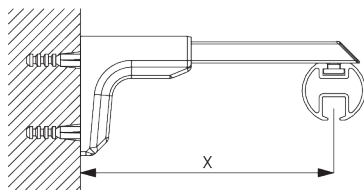

Square Smart Fix avec fente SG 11216 - SG 11218:
Vis SG 10492 (M4x8) nécessaire.

Universal Smart Fix SG 11154 - SG 11156:
Vis SG 11131 (M4x6) nécessaire.

Smart Fix	X mm
SG 11206 / SG 11216	33 - 51
SG 11207 / SG 11217	53 - 71
SG 11208 / SG 11218	73 - 91
SG 11154	102 - 130
SG 11155	132 - 160
SG 11156	182 - 210