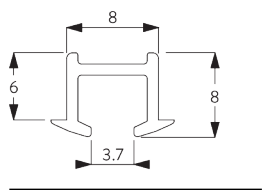

SPÉCIFICATION SYSTÈME

A. PROFIL

Profil et information de cintrage

SG 1011p

Profil

Rayon:
✓ 6 cm, 10 cm