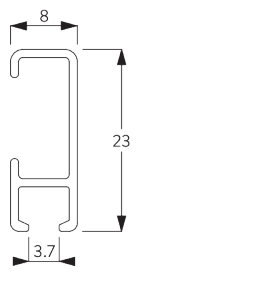

Caractéristiques:

- Cintrable

SPÉCIFICATION SYSTÈME

A. PROFIL

Profil et information de cintrage

SG 1080p

Profil

✓ Rayon:
6 cm, 10 cm, >30 cm