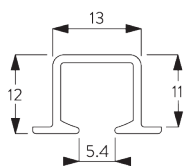

SPÉCIFICATION SYSTÈME

A. PROFIL

Profil et information de cintrage

SG 6243p

Profil

✓ Rayon:
20 cm, >25 cm