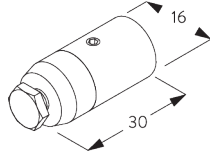

SG 6175

Mini suspension