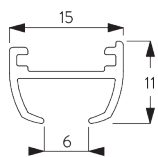

SPÉCIFICATION SYSTÈME

A. PROFIL

Profil et information de cintrage