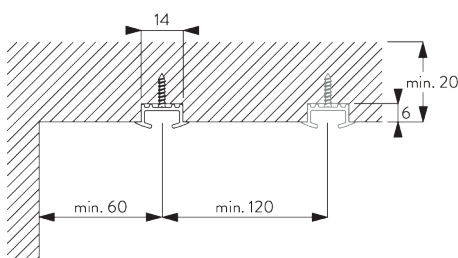

B. INSTALLATION ENCASTREE

Fixation directe dans le bois

Rainure d'encastrement 6x14 mm