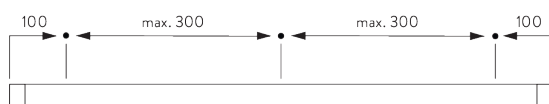

INSTALLATION

A. INSTRUCTION DE POSE

Pour des informations détaillées, se référer au site web Silent Gliss.

Points de fixation