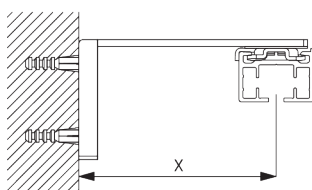

Smart Fix SG 11201 - SG 11205 et bride SG 3004:
Vis SG 10074 (M4x8) nécessaire.