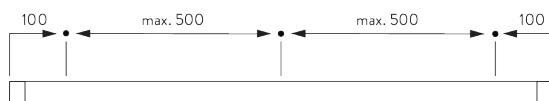

INSTALLATION

A. INSTRUCTION DE POSE

Pour des informations détaillées, se référer au site web Silent Gliss.

Points de fixation