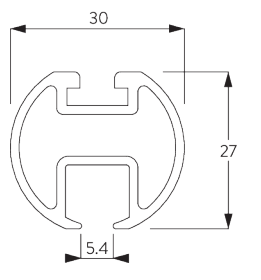

SPÉCIFICATION SYSTÈME

A. PROFIL

Profil et information de cintrage