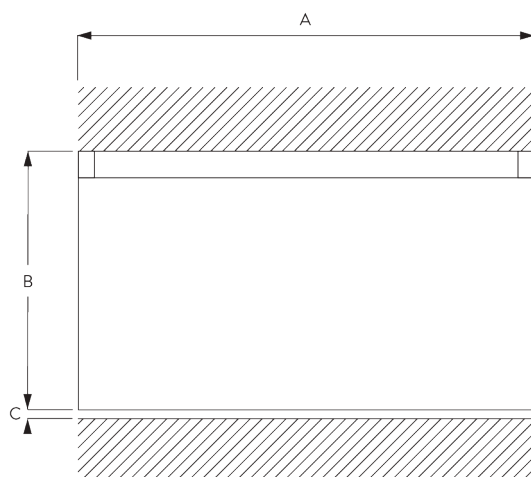

Caractéristiques:

- Profil 2 canaux pré-percé

SPÉCIFICATION SYSTÈME

A. PROFIL

Profil et information

SG 1032p

Profil

B. PRISE DE MESURE