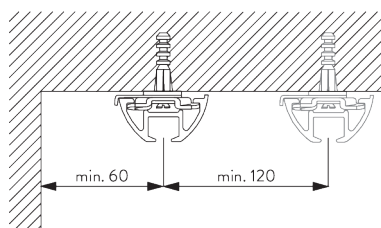

B. FIXATION PLAFOND

Bride SG 3004