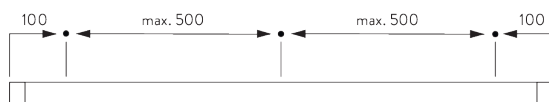

INSTALLATION

A. INSTRUCTION DE POSE

Pour des informations détaillées, se référer au site web Silent Gliss.

Points de fixation