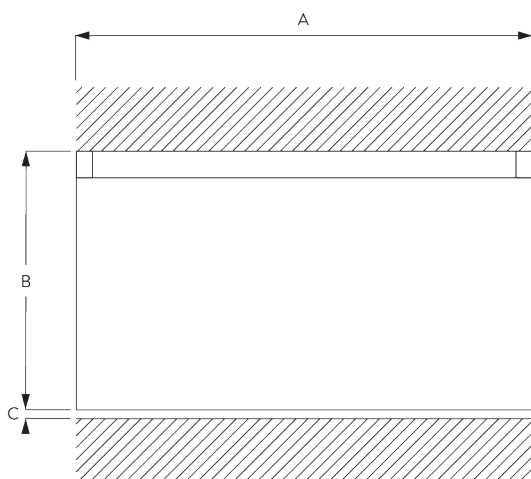

Caractéristiques:

- Glisseur Bi-composants

SPÉCIFICATION SYSTÈME

A. PROFIL

Information Profil

SG 6244p

Profil

B. PRISE DE MESURE