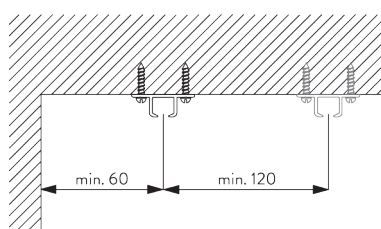

B. FIXATION PLAFOND

Fixation directe plafond