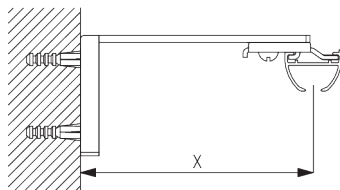

**C. FIXATION
MURALE**

Smart Fix

Smart Fix SG 11200 - SG 11205 et support SG 3832:

Vis SG 10492 (M4x8) nécessaire.

**Square Smart Fix SG 11210 - SG 11215
et support SG 3832:**

Vis SG 10492 (M4x8) nécessaire.