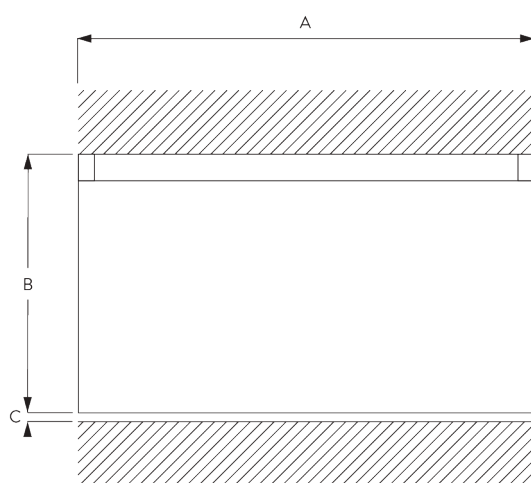

Profil

Rayon:
>25 cm

SG 10862

Profil d'encastrement

Rayon:
50 - 75 cm
>75 cm sur demande

B. PRISE DE MESURE

A: Largeur système

B: Hauteur système