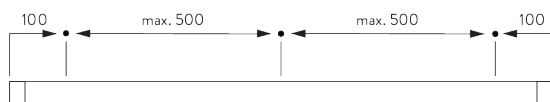

INSTALLATION

A. INSTRUCTION DE POSE

Pour des informations détaillées, se référer au site web Silent Gliss.

Points de fixation