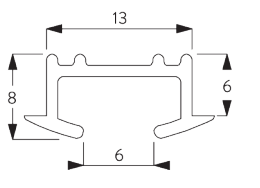

SPÉCIFICATION SYSTÈME

A. PROFIL

Profil et information de cintrage

SG 6011p

Profil

Rayon:
10 cm, 20 cm