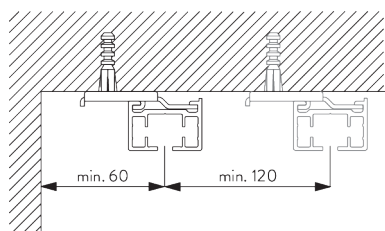

Support SG 3041