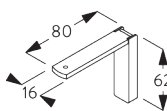

SG 11201
Smart Fix 80 mm