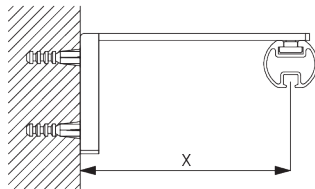

Smart Fix

Smart Fix avec fente SG 11206 - SG 11208:
Vis SG 10492 (M4x8) nécessaire.

Square Smart Fix avec fente SG 11216 - SG 11218:
Vis SG 10492 (M4x8) nécessaire.

Universal Smart Fix SG 11154 - SG 11156:
Vis SG 11131 (M4x6) nécessaire.