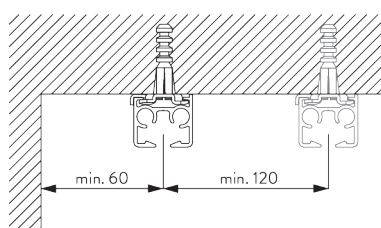

B. FIXATION PLAFOND

Bride SG 3825