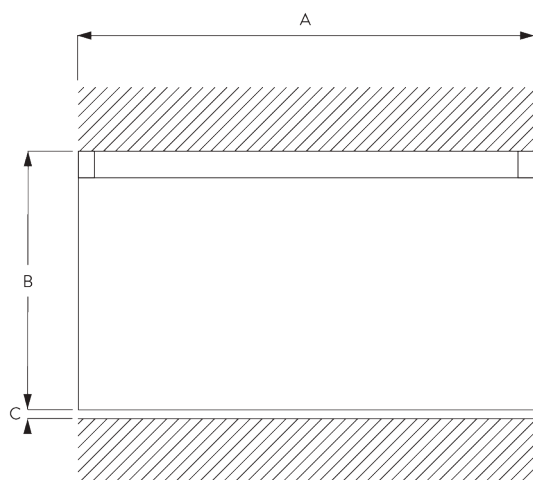

SPÉCIFICATION SYSTÈME

A. PROFIL

Profil et information de cintrage

SG 6026p

Profil

Rayon:
✓ 10 cm, 20 cm

B. PRISE DE MESURE