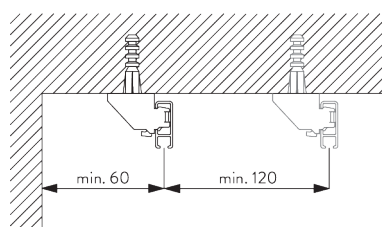

B. FIXATION PLAFOND

Support plafond
SG 3603