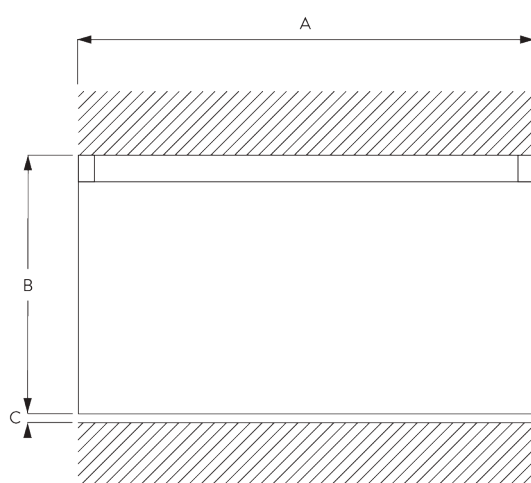

Profil

✓ Rayon:
>26 cm

SG 11230

Profil d'encastrement

✓ Rayon:
50 - 75 cm
>75 cm sur demande

B. PRISE DE MESURE

A: Largeur système

B: Hauteur système