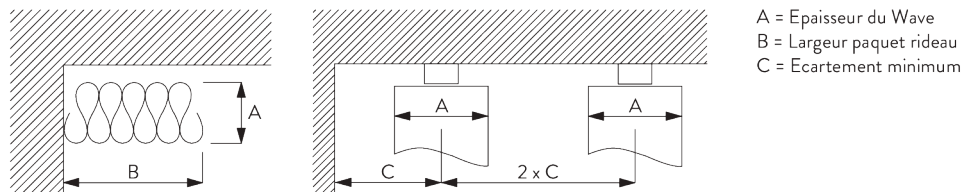

Paquet rideau Wave - Glisseur Bi-composants (standard)

A = Epaisseur du Wave
B = Largeur paquet rideau
C = Ecartement minimum

Glisseur Bi-composants SG 11302	Nombre de poches entre crochets	Ampleur rideau Approximative	Epaisseur du Wave A	Largeur paquet rideau B*	Ecartement minimum C
80	6	~2.1	140	180 mm par ml de tringle	90
80	7	~2.3	160	180 mm par ml de tringle	100

Glisseur Bi-composants SG 11303	Nombre de poches entre crochets	Ampleur rideau Approximative	Epaisseur du Wave A	Largeur paquet rideau B*	Ecartement minimum C
60	4	~2.1	100	230 mm par ml de tringle	70
60	5	~2.3	120	230 mm par ml de tringle	80

*Largeur paquet rideau B lors de l'utilisation du bras d'extension SG 6364 augmente de 150 mm par rideau!