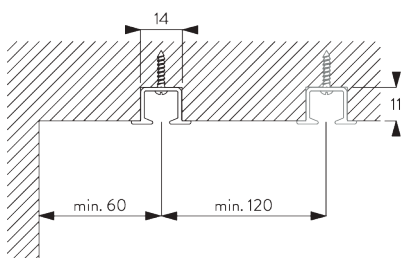

B. FIXATION ENCASTRÉE

Fixation directe dans le bois

Rainure d'encastrement: 11 x 14 mm

OPTIONS SYSTÈME

A. WAVE

SG 11295

SG 11302

SG 2255