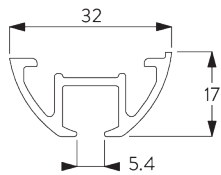

SPÉCIFICATION SYSTÈME

A. PROFIL

Profil et information de cintrage