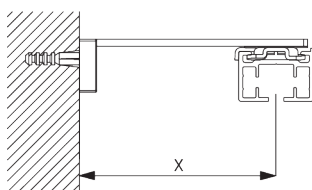

**Square Smart Fix SG 11211 - SG 11215
et bride SG 3004:**
Vis SG 10074 (M4x8) nécessaire.