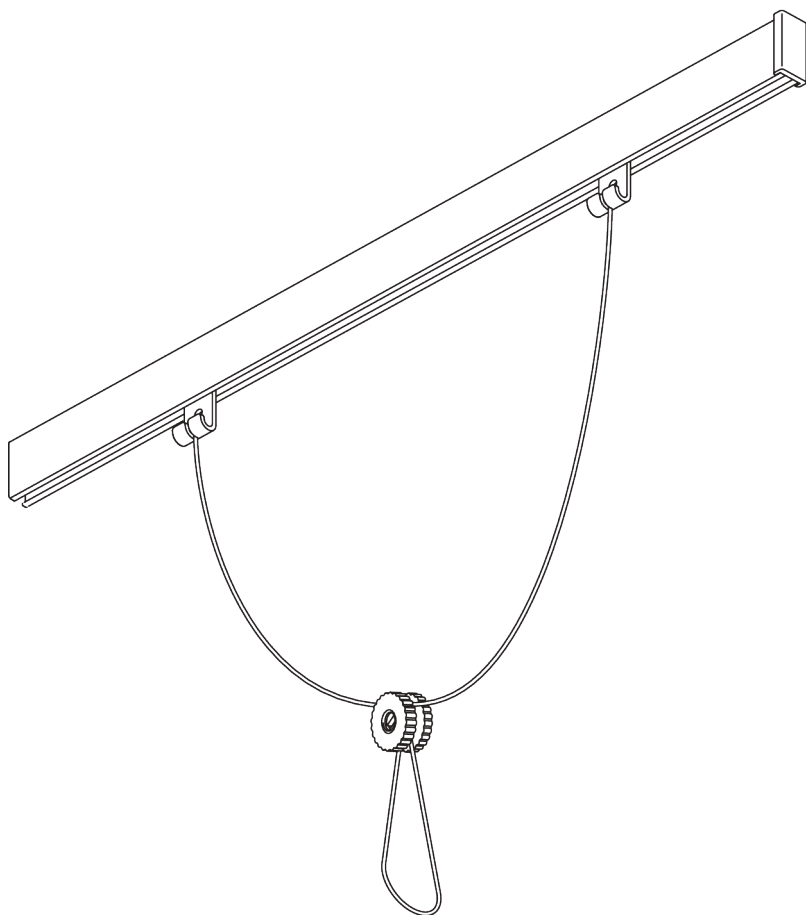

SG 3600

INFORMATION PRODUIT

- **Mode de commande:** Tirage main
- **Installation:** Murale
- **Couleurs:** Blanc RAL 9016 ou Aluminium, couleurs spéciales possibles
- **Tissus:** Se référer à la collection tissu Silent Gliss

Caractéristiques:

- Système de suspension de tableau
- Hauteur réglable