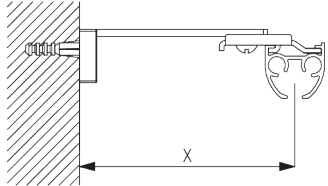

Square Smart Fix SG 11210 - SG 11215
et support SG 3826:
 Vis SG 10492 (M4x8) nécessaire.

Universal Smart Fix SG 11154 - SG 11156
et support SG 3826:
 Vis SG 10277 (M4x12) nécessaire.

Smart Fix SG 11200 - SG 11205 et support SG 3832:
 Vis SG 10492 (M4x8) nécessaire.