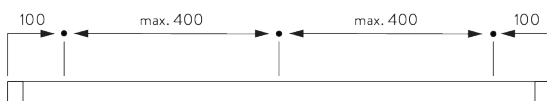

INSTALLATION

A. INSTRUCTION DE POSE

Pour des informations détaillées, se référer au site web Silent Gliss.

Points de fixation