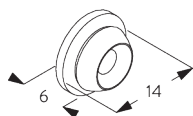

B. FIXATION
MURALE

Support SG 3606

SG 3606

Bouton clips