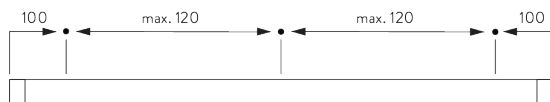

Caractéristiques:

- Profil pré-percé
- Cintrable

SPÉCIFICATION SYSTÈME

A. PROFIL

Profil et information de cintrage

SG 1011p

Profil

Rayon:
✓ 6 cm, 10 cm

B. PRISE DE MESURE

A: Largeur système

B: Hauteur système

C: Distance entre bas du rideau et le sol

INSTALLATION

A. INSTRUCTION DE POSE

Pour des informations détaillées, se référer au site web Silent Gliss.

Points de fixation

Protection profil

A: Protection profil SG 7002

B: Vis SG 3019 / 12 mm

C: Vis SG 3025 / 18 mm

B. INSTALLATION
ENCASTREE

**Fixation directe dans
le bois**

Rainure d'encastrement: 6x9mm

ACCESSOIRES