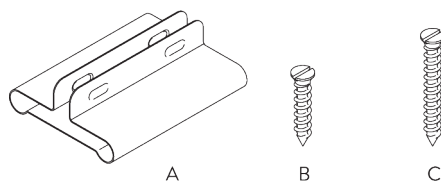

Caractéristiques:

- Profil pré-percé
- Cintrable

SPÉCIFICATION SYSTÈME

A. PROFIL

Profil et information de cintrage

SG 1011p

Profil

Rayon:
✓ 6 cm, 10 cm

B. PRISE DE MESURE

A: Largeur système

B: Hauteur système

C: Distance entre bas du rideau et le sol

INSTALLATION

A. INSTRUCTION DE POSE

Pour des informations détaillées, se référer au site web Silent Gliss.

Points de fixation

Protection profil

A: Protection profil SG 7002

B: Vis SG 3019 / 12 mm

C: Vis SG 3025 / 18 mm

B. INSTALLATION
ENCASTREE

**Fixation directe dans
le bois**

Rainure d'encastrement: 6x9mm

ACCESSOIRES