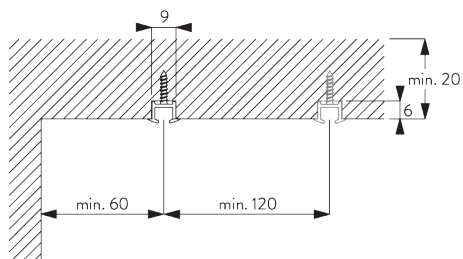

Caractéristiques:

- Profil pré-percé
- Cintrable

SPÉCIFICATION SYSTÈME

A. PROFIL

Profil et information de cintrage

SG 1011p

Profil

Rayon:
✓ 6 cm, 10 cm

B. PRISE DE MESURE

A: Largeur système

B: Hauteur système

C: Distance entre bas du rideau et le sol

INSTALLATION

A. INSTRUCTION DE POSE

Pour des informations détaillées, se référer au site web Silent Gliss.

Points de fixation

Protection profil

A: Protection profil SG 7002

B: Vis SG 3019 / 12 mm

C: Vis SG 3025 / 18 mm

B. INSTALLATION
ENCASTREE

**Fixation directe dans
le bois**

Rainure d'encastrement: 6x9mm

ACCESSOIRES