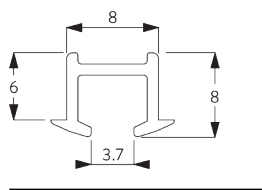

SG 1011

INFORMATION PRODUIT

- **Mode de commande:** Tirage main
- **Gamme:** S
- **Installation:** Encastré (Outil SG 7550)
- **Couleurs:** Blanc RAL 9016 ou Aluminium, couleurs spéciales possibles
- **Tissus:** Se référer à la collection tissu Silent Gliss

Caractéristiques:

- Profil pré-percé
- Cintrable

SPÉCIFICATION SYSTÈME

A. PROFIL

Profil et information de cintrage

SG 1011p

Profil

Rayon:
✓ 6 cm, 10 cm