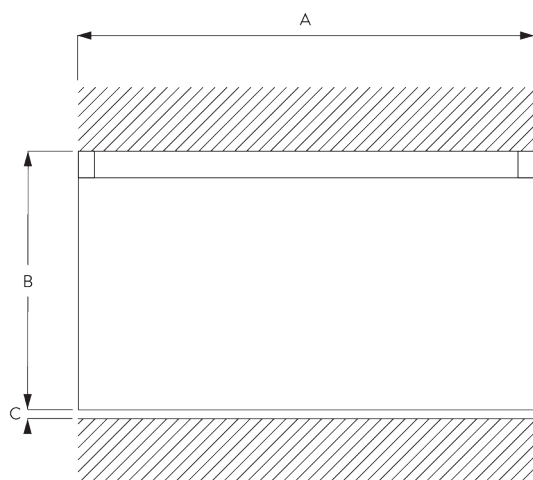

SG 1011

INFORMATION PRODUIT

- **Mode de commande:** Tirage main
- **Gamme:** S
- **Installation:** Encastré (Outil SG 7550)
- **Couleurs:** Blanc RAL 9016 ou Aluminium, couleurs spéciales possibles
- **Tissus:** Se référer à la collection tissu Silent Gliss

Caractéristiques:

- Profil pré-percé
- Cintrable

SPÉCIFICATION SYSTÈME

A. PROFIL

Profil et information de cintrage

SG 1011p

Profil

Rayon:
✓ 6 cm, 10 cm

B. PRISE DE MESURE

A: Largeur système

B: Hauteur système

C: Distance entre bas du rideau et le sol

INSTALLATION

A. INSTRUCTION DE POSE

Pour des informations détaillées, se référer au site web Silent Gliss.

Points de fixation