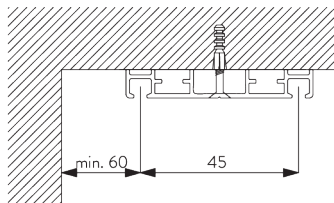

Merkmale:

- Vorgebohrtes 2-läufiges Profil

SYSTEMSPEZIFIKATIONEN

A. PROFIL

Profilinformationen

SG 1032p

Profil

B. MASSAUFNAHME

A: Systembreite

B: Systemhöhe

C: Abstand zwischen Boden und Behang

MONTAGE

A. MONTAGE- INFORMATIONEN

Detaillierte Montageinformationen siehe
Silent Gliss Website

Montagepunkte

B. DECKEN- MONTAGE

Direkte Montage

KOMPONENTEN

A. STANDARD KOMPONENTEN

	SG 1032p Profil
	SG 3070 Ösenfeststeller
	SG 3085 Verschlussfeder
	SG 3535 Gleiter

B. OPTIONALE KOMPONENTEN

	SG 3012 Haken
	SG 3177 Eckverbinder
	SG 3511 Gleiter
	SG 3533 Gleiter
	SG 3534 Gleiter 3533 an der Stange
	SG 3537 Gleiter
	SG 3547 Clic-Gleiter
	SG 3548 Gleiter
	SG 3549 Klickgleiter mit Haken
	SG 3582 Haken
	SG 3598 Öse
	SG 3599 Haken
	SG 6173 Verbinder
	SG 10430 Schleuderstab 50 cm