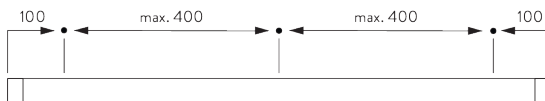

SG 1032

PRODUKTINFORMATIONEN

- **Bedienung:** Hand
- **Grösse:** S
- **Montage:** Decke
- **Farben:** weiss RAL 9016 oder Aluminium farblos eloxiert, Sonderfarben möglich
- **Stoffe:** siehe Silent Gliss Stoffkollektion

Merkmale:

- Vorgebohrtes 2-läufiges Profil

SYSTEMSPEZIFIKATIONEN

A. PROFIL

Profilinformationen

SG 1032p

Profil

B. MASSAUFNAHME

A: Systembreite

B: Systemhöhe

C: Abstand zwischen Boden und Behang

MONTAGE

A. MONTAGE- INFORMATIONEN

Detaillierte Montageinformationen siehe
Silent Gliss Website

Montagepunkte

B. DECKEN- MONTAGE