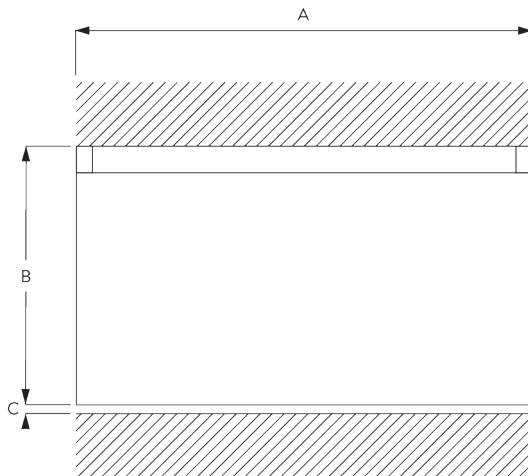

SG 1032

PRODUKTINFORMATIONEN

- **Bedienung:** Hand
- **Grösse:** S
- **Montage:** Decke
- **Farben:** weiss RAL 9016 oder Aluminium farblos eloxiert, Sonderfarben möglich
- **Stoffe:** siehe Silent Gliss Stoffkollektion

Merkmale:

- Vorgebohrtes 2-läufiges Profil

SYSTEMSPEZIFIKATIONEN

A. PROFIL

Profilinformationen

SG 1032p

Profil

B. MASSAUFNAHME

A: Systembreite

B: Systemhöhe

C: Abstand zwischen Boden und Behang

MONTAGE

A. MONTAGE- INFORMATIONEN

Detaillierte Montageinformationen siehe
Silent Gliss Website

Montagepunkte

B. DECKEN- MONTAGE