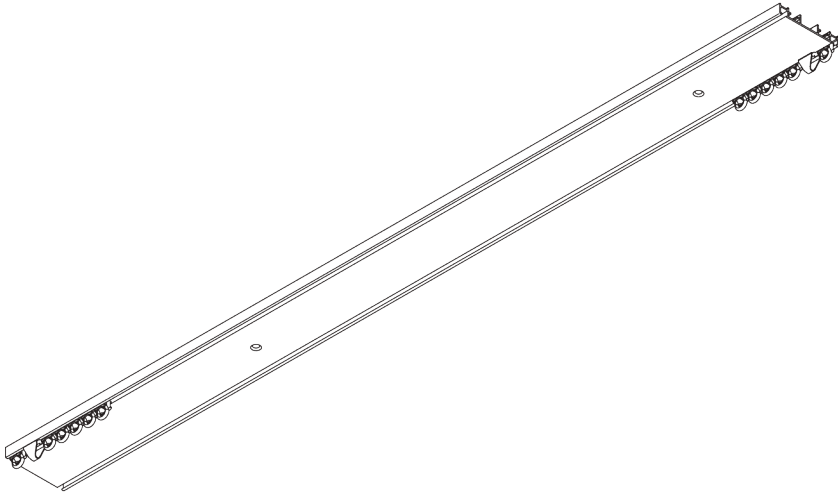

SG 1032

PRODUKTINFORMATIONEN

- **Bedienung:** Hand
- **Grösse:** S
- **Montage:** Decke
- **Farben:** weiss RAL 9016 oder Aluminium farblos eloxiert, Sonderfarben möglich
- **Stoffe:** siehe Silent Gliss Stoffkollektion

Merkmale:

- Vorgebohrtes 2-läufiges Profil

SYSTEMSPEZIFIKATIONEN

A. PROFIL

Profilinformationen

SG 1032p

Profil

B. MASSAUFNAHME

Direkte Montage

KOMPONENTEN

A. STANDARD KOMPONENTEN

	SG 1032p Profil
	SG 3070 Ösenfeststeller
	SG 3085 Verschlussfeder
	SG 3535 Gleiter

B. OPTIONALE KOMPONENTEN

	SG 3012 Haken
	SG 3177 Eckverbinder
	SG 3511 Gleiter
	SG 3533 Gleiter
	SG 3534 Gleiter 3533 an der Stange
	SG 3537 Gleiter
	SG 3547 Clic-Gleiter
	SG 3548 Gleiter
	SG 3549 Klickgleiter mit Haken
	SG 3582 Haken
	SG 3598 Öse
	SG 3599 Haken
	SG 6173 Verbinder
	SG 10430 Schleuderstab 50 cm

	SG 10431 Schleuderstab 75 cm
	SG 10432 Schleuderstab 100 cm
	SG 10433 Schleuderstab 125 cm
	SG 10434 Schleuderstab 150 cm
	SG 11335 Feststeller