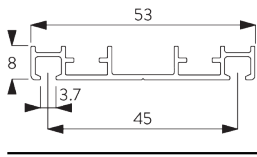

SG 1032

PRODUKTINFORMATIONEN

- **Bedienung:** Hand
- **Grösse:** S
- **Montage:** Decke
- **Farben:** weiss RAL 9016 oder Aluminium farblos eloxiert, Sonderfarben möglich
- **Stoffe:** siehe Silent Gliss Stoffkollektion

Merkmale:

- Vorgebohrtes 2-läufiges Profil

SYSTEMSPEZIFIKATIONEN

A. PROFIL

Profilinformationen

SG 1032p

Profil

B. MASSAUFNAHME