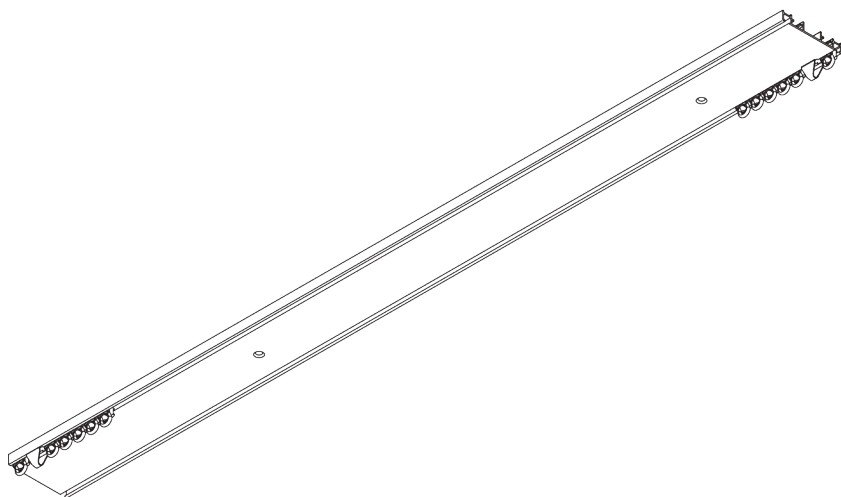

# SG 1032

---

## INFORMATION PRODUIT

- **Mode de commande:** Tirage main
- **Gamme:** S
- **Installation:** plafond
- **Couleurs:** Blanc RAL 9016 ou Aluminium, couleurs spéciales possibles
- **Tissus:** Se référer à la collection tissu Silent Gliss

### **Caractéristiques:**

- Profil 2 canaux pré-percé