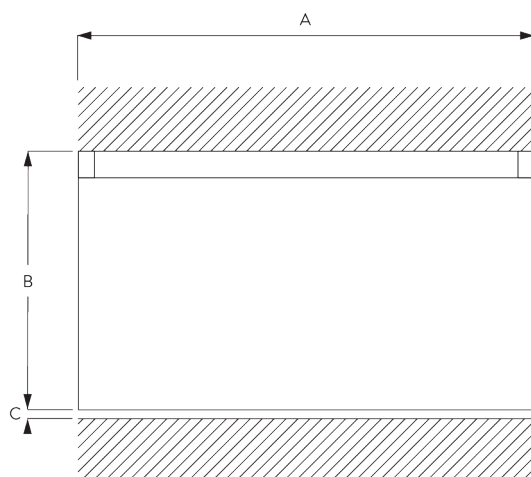

## A. PROFIL

Profil et information

SG 1032p

Profil

## B. PRISE DE MESURE

A: Largeur système

B: Hauteur système

C: Distance entre bas du rideau et le sol