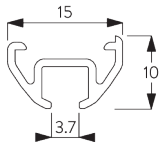

SYSTEMSPEZIFIKATIONEN

A. PROFIL

Profil- und
Biegeinformationen