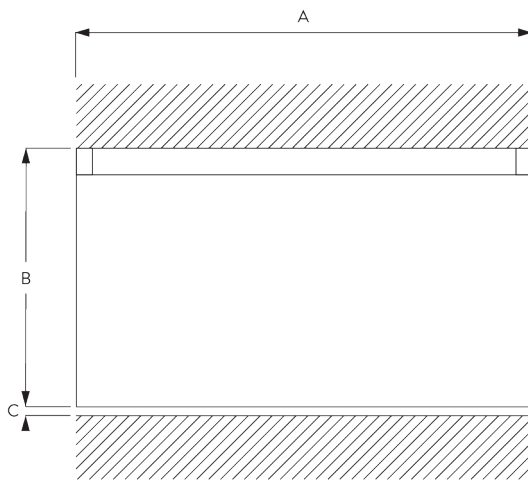

## A. PROFIL

Profil- und  
Biegeinformationen

**SG 1060p**

Profil

Radius:  
✓ 6 cm, 10 cm, 12 cm,  
20 cm, >30 cm

## B. MASSAUFNAHME

A: Systembreite

B: Systemhöhe

C: Abstand zwischen Boden und Behang