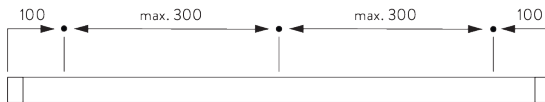

MONTAGE

A. MONTAGE- INFORMATIONEN

Detaillierte Montageinformationen siehe
Silent Gliss Website

Montagepunkte