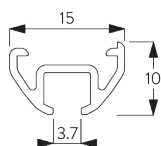

SG 1060

INFORMATION PRODUIT

- **Mode de commande:** Tirage main
- **Gamme:** S
- **Installation:** pose plafond
- **Couleurs:** Blanc RAL 9016 ou Aluminium, couleurs spéciales possibles
- **Tissus:** Se référer à la collection tissu Silent Gliss

Caractéristiques:

- Cintrable

SPÉCIFICATION SYSTÈME

A. PROFIL

Profil et information de cintrage

SG 1060p

Profil

Rayon:
✓ 6 cm, 10 cm, 12 cm,
20 cm, >30 cm

B. PRISE DE MESURE

A: Largeur système

B: Hauteur système

C: Distance entre bas du rideau et le sol

INSTALLATION

A. INSTRUCTION DE POSE

Pour des informations détaillées, se référer au site web Silent Gliss.

Points de fixation