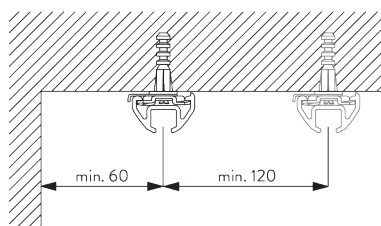

B. FIXATION PLAFOND

Bride SG 3060