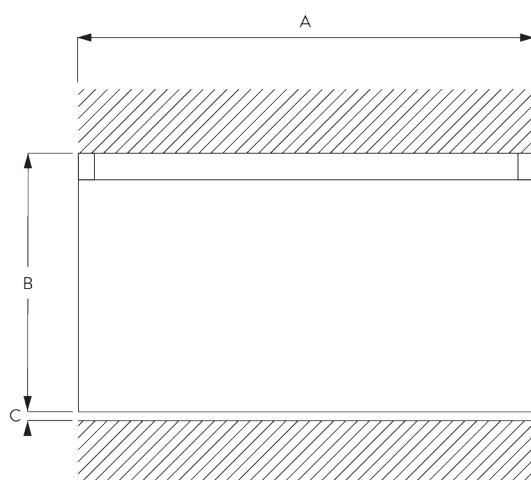

SG 1060

INFORMATION PRODUIT

- **Mode de commande:** Tirage main
- **Gamme:** S
- **Installation:** pose plafond
- **Couleurs:** Blanc RAL 9016 ou Aluminium, couleurs spéciales possibles
- **Tissus:** Se référer à la collection tissu Silent Gliss

Caractéristiques:

- Cintrable

SPÉCIFICATION SYSTÈME

A. PROFIL

Profil et information de cintrage

SG 1060p

Profil

Rayon:
✓ 6 cm, 10 cm, 12 cm,
20 cm, >30 cm

B. PRISE DE MESURE

A: Largeur système

B: Hauteur système

C: Distance entre bas du rideau et le sol

INSTALLATION

A. INSTRUCTION DE POSE

Pour des informations détaillées, se référer au site web Silent Gliss.

Points de fixation