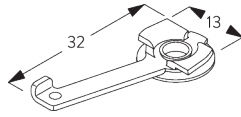

SG 3060

Bride