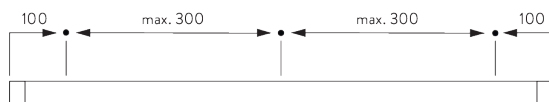

SG 1060

INFORMATION PRODUIT

- **Mode de commande:** Tirage main
- **Gamme:** S
- **Installation:** pose plafond
- **Couleurs:** Blanc RAL 9016 ou Aluminium, couleurs spéciales possibles
- **Tissus:** Se référer à la collection tissu Silent Gliss

Caractéristiques:

- Cintrable

SPÉCIFICATION SYSTÈME

A. PROFIL

Profil et information de cintrage

SG 1060p

Profil

Rayon:
✓ 6 cm, 10 cm, 12 cm,
20 cm, >30 cm

B. PRISE DE MESURE

A: Largeur système

B: Hauteur système

C: Distance entre bas du rideau et le sol

INSTALLATION

A. INSTRUCTION DE POSE

Pour des informations détaillées, se référer au site web Silent Gliss.

Points de fixation