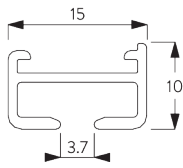

SG 1070

PRODUKTINFORMATIONEN

- **Bedienung:** Hand
- **Grösse:** S
- **Montage:** Decke
- **Farben:** weiss RAL 9016 oder Aluminium farblos eloxiert, Sonderfarben möglich
- **Stoffe:** siehe Silent Gliss Stoffkollektion

Merkmale:

- Biegbar

SYSTEMSPEZIFIKATIONEN

A. PROFIL

Profil- und
Biegeinformationen

SG 1071

Profil

Radius:
8 cm, 12 cm, 16 cm,
>25 cm

B. MASSAUFNAHME

A: Systembreite

B: Systemhöhe

C: Abstand zwischen Boden und Behang

MONTAGE

A. MONTAGE- INFORMATIONEN

Detaillierte Montageinformationen siehe
Silent Gliss Website

Montagepunkte