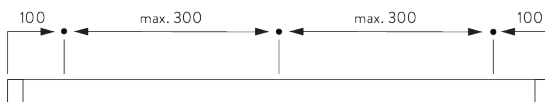

SG 1070

PRODUKTINFORMATIONEN

- **Bedienung:** Hand
- **Grösse:** S
- **Montage:** Decke
- **Farben:** weiss RAL 9016 oder Aluminium farblos eloxiert, Sonderfarben möglich
- **Stoffe:** siehe Silent Gliss Stoffkollektion

Merkmale:

- Biegbar

SYSTEMSPEZIFIKATIONEN

A. PROFIL

Profil- und
Biegeinformationen

SG 1071

Profil

Radius:
8 cm, 12 cm, 16 cm,
>25 cm

B. MASSAUFNAHME

A: Systembreite

B: Systemhöhe

C: Abstand zwischen Boden und Behang

MONTAGE

A. MONTAGE- INFORMATIONEN

Detaillierte Montageinformationen siehe
Silent Gliss Website

Montagepunkte