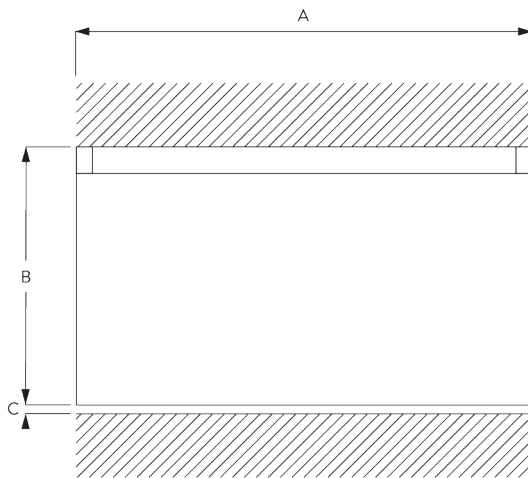

SG 1070

PRODUKTINFORMATIONEN

- **Bedienung:** Hand
- **Grösse:** S
- **Montage:** Decke
- **Farben:** weiss RAL 9016 oder Aluminium farblos eloxiert, Sonderfarben möglich
- **Stoffe:** siehe Silent Gliss Stoffkollektion

Merkmale:

- Biegbar

SYSTEMSPEZIFIKATIONEN

A. PROFIL

Profil- und
Biegeinformationen

SG 1071

Profil

Radius:
8 cm, 12 cm, 16 cm,
>25 cm

B. MASSAUFNAHME

A: Systembreite

B: Systemhöhe

C: Abstand zwischen Boden und Behang

MONTAGE

A. MONTAGE- INFORMATIONEN

Detaillierte Montageinformationen siehe
Silent Gliss Website

Montagepunkte