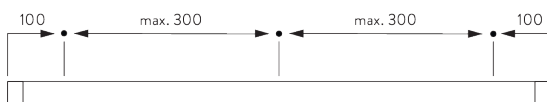

INSTALLATION

A. INSTRUCTION DE POSE

Pour des informations détaillées, se référer au site web Silent Gliss.

Points de fixation