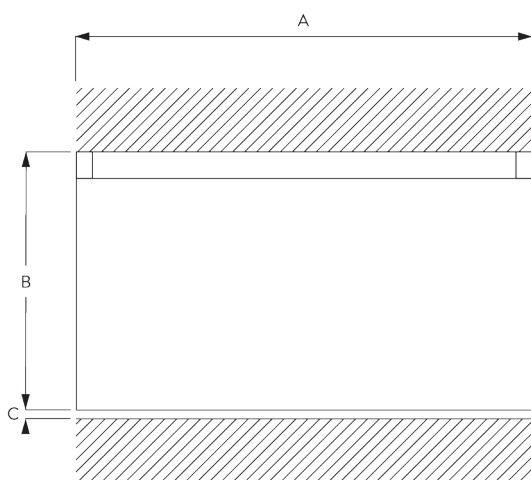

## A. PROFIL

Profil et information de cintrage

SG 1071

Profil

Rayon:  
✓ 8 cm, 12 cm, 16 cm,  
>25 cm

## B. PRISE DE MESURE

A: Largeur système

B: Hauteur système

C: Distance entre bas du rideau et le sol