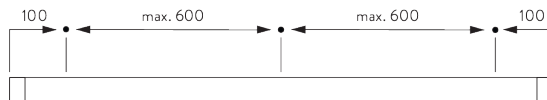

Merkmale:

- Biegbar

SYSTEMSPEZIFIKATIONEN

A. PROFIL

Profil- und
Biegeinformationen

SG 1080p

Profil

Radius:
✓ 6 cm, 10 cm, >30 cm

B. MASSAUFNAHME

A: Systembreite

B: Systemhöhe

C: Abstand zwischen Boden und Behang

MONTAGE

A. MONTAGE- INFORMATIONEN

Detaillierte Montageinformationen siehe
[Silent Gliss Website](#)

Montagepunkte

B. DECKEN- MONTAGE

Träger SG 3603

SG 3603
Träger

C. WANDMONTAGE

Smart Fix

Smart Fix SG 11200 - SG 11205 und Träger SG 3603:
Benötigt Schraube SG 10492 (M4x8).

Square Smart Fix SG 11210 - SG 11215 und Träger SG 3603:
Benötigt Schraube SG 10492 (M4x8).