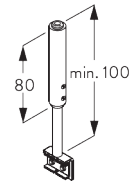

SG 3655
Wandträger 50 mm

SG 3660
Wandträger 65 mm

**D. ABGEHÄNGTE
MONTAGE**

**Hänger SG 3639 /
SG 3610 &
Wandhalterung
SG 3602**

SG 3602
Wandträger

SG 3639
Hänger

SG 3610
Hänger

KOMPONENTEN