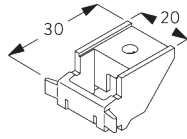

B. MASSAUFNAHME

A: Systembreite

B: Systemhöhe

C: Abstand zwischen Boden und Behang

MONTAGE

A. MONTAGE- INFORMATIONEN

Detaillierte Montageinformationen siehe
[Silent Gliss Website](#)

Montagepunkte

B. DECKEN- MONTAGE

Träger SG 3603

SG 3603
Träger

C. WANDMONTAGE

Smart Fix

Smart Fix SG 11200 - SG 11205 und Träger SG 3603:
Benötigt Schraube SG 10492 (M4x8).

Square Smart Fix SG 11210 - SG 11215 und Träger SG 3603:
Benötigt Schraube SG 10492 (M4x8).