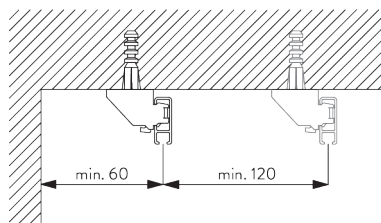

Merkmale:

- Biegbar

SYSTEMSPEZIFIKATIONEN

A. PROFIL

Profil- und
Biegeinformationen

SG 1080p

Profil

Radius:
✓ 6 cm, 10 cm, >30 cm

B. MASSAUFNAHME

A: Systembreite

B: Systemhöhe

C: Abstand zwischen Boden und Behang

MONTAGE

A. MONTAGE- INFORMATIONEN

Detaillierte Montageinformationen siehe
[Silent Gliss Website](#)

Montagepunkte

B. DECKEN- MONTAGE

Träger SG 3603

SG 3603
Träger

C. WANDMONTAGE

Smart Fix

Smart Fix SG 11200 - SG 11205 und Träger SG 3603:
Benötigt Schraube SG 10492 (M4x8).

Square Smart Fix SG 11210 - SG 11215 und Träger SG 3603:
Benötigt Schraube SG 10492 (M4x8).