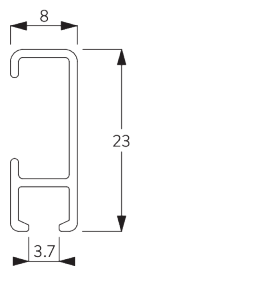

Caractéristiques:

- Cintrable

SPÉCIFICATION SYSTÈME

A. PROFIL

Profil et information de cintrage

SG 1080p

Profil

✓ Rayon:
6 cm, 10 cm, >30 cm