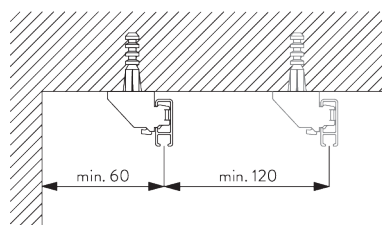

B. FIXATION PLAFOND

Support plafond
SG 3603