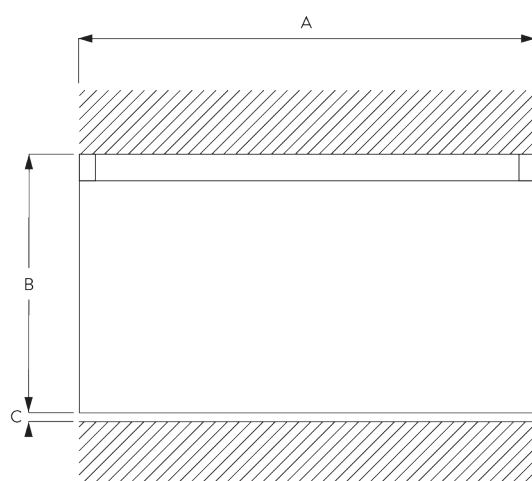

SG 1080

INFORMATION PRODUIT

- **Mode de commande:** Tirage main
- **Gamme:** S
- **Installation:** Plafond, Murale, suspende
- **Couleurs:** Blanc RAL 9016, Noir RAL 9005 ou Aluminium, couleurs spéciales possibles
- **Tissus:** Se référer à la collection tissu Silent Gliss

Caractéristiques:

- Cintrable

SPÉCIFICATION SYSTÈME

A. PROFIL

Profil et information de cintrage

SG 1080p

Profil

✓ Rayon:
6 cm, 10 cm, >30 cm

B. PRISE DE MESURE

A: Largeur système

B: Hauteur système

C: Distance entre bas du rideau et le sol

INSTALLATION

A. INSTRUCTION DE POSE

Pour des informations détaillées, se référer au site web *Silent Gliss*.