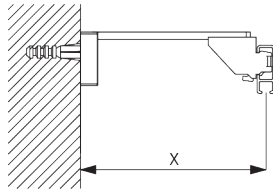

Square Smart Fix SG 11210 - SG 11215 et support SG 3603:

Vis SG 10492 (M4x8) nécessaire.