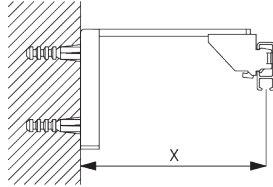

B. PRISE DE MESURE

A: Largeur système

B: Hauteur système

C: Distance entre bas du rideau et le sol

INSTALLATION

A. INSTRUCTION DE POSE

Pour des informations détaillées, se référer au site web *Silent Gliss*.

Points de fixation

B. FIXATION PLAFOND

Support plafond
SG 3603

SG 3603

Support plafond

**C. FIXATION
MURALE**

Smart Fix

Smart Fix SG 11200 - SG 11205 et support SG 3603: