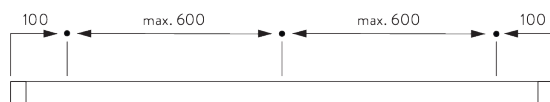

INSTALLATION

A. INSTRUCTION DE POSE

Pour des informations détaillées, se référer au site web *Silent Gliss*.

Points de fixation