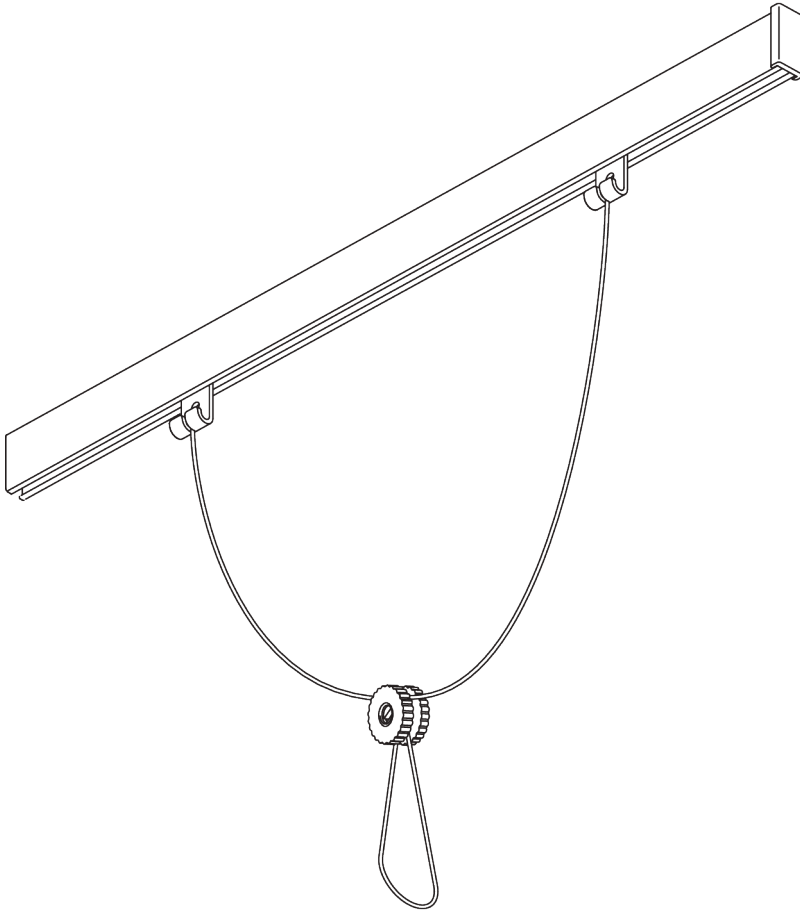

SG 3600

INFORMATION PRODUIT

- **Mode de commande:** Tirage main
- **Installation:** Murale
- **Couleurs:** Blanc RAL 9016 ou Aluminium, couleurs spéciales possibles
- **Tissus:** Se référer à la collection tissu Silent Gliss

Caractéristiques:

- Système de suspension de tableau
- Hauteur réglable

SPECIFICATION SYSTEME

A. POIDS DU SYSTEME

10 kg
(poids total du tableau)

B. PROFIL

Profil et information de cintrage

SG 1080p
Profil

C. PRISE DE MESURE

A: Largeur système

INSTALLATION

A. INSTRUCTION DE POSE

Pour des informations détaillées, se référer au site web Silent Gliss.

Points de fixation

B. FIXATION
MURALE

Support SG 3606

SG 3606

Bouton clips

C. ACCROCHE DU
TABLEAU

Set SG 3665

Crochet SG 3663

Accessoires:

- SG 3634 Vis de réglage
- SG 3637 Corde ø 1.5 mm
- SG 3663 Crochet pour suspension de tableau

La hauteur du tableau est réglable en bloquant la vis de réglage plastique.