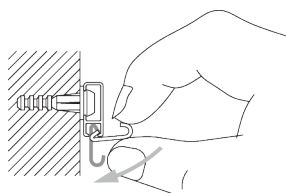

Caractéristiques:

- Système de suspension de tableau
- Hauteur réglable

SPECIFICATION SYSTEME

A. POIDS DU SYSTEME

10 kg
(poids total du tableau)

B. PROFIL

Profil et information de cintrage

SG 1080p
Profil

C. PRISE DE MESURE

A: Largeur système

INSTALLATION

A. INSTRUCTION DE POSE

Pour des informations détaillées, se référer au site web Silent Gliss.

Points de fixation

B. FIXATION
MURALE

Support SG 3606

SG 3606

Bouton clips

C. ACCROCHE DU
TABLEAU

Set SG 3665

Crochet SG 3663

Accessoires:

- SG 3634 Vis de réglage
- SG 3637 Corde ø 1.5 mm
- SG 3663 Crochet pour suspension de tableau

La hauteur du tableau est réglable en bloquant la vis de réglage plastique.