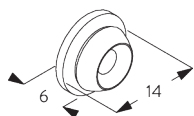

Caractéristiques:

- Système de suspension de tableau
- Hauteur réglable

SPECIFICATION SYSTEME

A. POIDS DU SYSTEME

10 kg
(poids total du tableau)

B. PROFIL

Profil et information de cintrage

SG 1080p
Profil

C. PRISE DE MESURE

A: Largeur système

INSTALLATION

A. INSTRUCTION DE POSE

Pour des informations détaillées, se référer au site web Silent Gliss.

Points de fixation

B. FIXATION
MURALE

Support SG 3606

SG 3606

Bouton clips

C. ACCROCHE DU
TABLEAU

Set SG 3665

Crochet SG 3663

Accessoires:

- SG 3634 Vis de réglage
- SG 3637 Corde ø 1.5 mm
- SG 3663 Crochet pour suspension de tableau

La hauteur du tableau est réglable en bloquant la vis de réglage plastique.