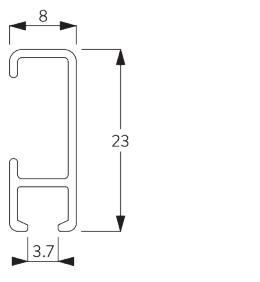

Caractéristiques:

- Système de suspension de tableau
- Hauteur réglable

SPECIFICATION SYSTEME

A. POIDS DU SYSTEME

10 kg
(poids total du tableau)

B. PROFIL

Profil et information de cintrage

SG 1080p
Profil

C. PRISE DE MESURE

A: Largeur système

INSTALLATION

A. INSTRUCTION DE POSE

Pour des informations détaillées, se référer au site web Silent Gliss.

Points de fixation

B. FIXATION
MURALE

Support SG 3606

SG 3606

Bouton clips

C. ACCROCHE DU
TABLEAU

Set SG 3665

Crochet SG 3663

Accessoires:

- SG 3634 Vis de réglage
- SG 3637 Corde ø 1.5 mm
- SG 3663 Crochet pour suspension de tableau

La hauteur du tableau est réglable en bloquant la vis de réglage plastique.