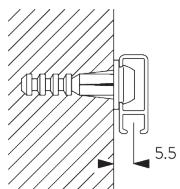

Caractéristiques:

- Système de suspension de tableau
- Hauteur réglable

SPECIFICATION SYSTEME

A. POIDS DU SYSTEME

10 kg
(poids total du tableau)

B. PROFIL

Profil et information de cintrage

SG 1080p
Profil

C. PRISE DE MESURE

A: Largeur système

INSTALLATION

A. INSTRUCTION DE POSE

Pour des informations détaillées, se référer au site web Silent Gliss.

Points de fixation

B. FIXATION
MURALE

Support SG 3606

SG 3606

Bouton clips

C. ACCROCHE DU
TABLEAU

Set SG 3665

Crochet SG 3663

Accessoires:

- SG 3634 Vis de réglage
- SG 3637 Corde ø 1.5 mm
- SG 3663 Crochet pour suspension de tableau

La hauteur du tableau est réglable en bloquant la vis de réglage plastique.