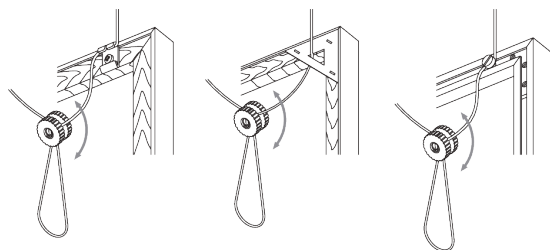

Caractéristiques:

- Système de suspension de tableau
- Hauteur réglable

SPECIFICATION SYSTEME

A. POIDS DU SYSTEME

10 kg
(poids total du tableau)

B. PROFIL

Profil et information de cintrage

SG 1080p
Profil

C. PRISE DE MESURE

A: Largeur système

INSTALLATION

A. INSTRUCTION DE POSE

Pour des informations détaillées, se référer au site web Silent Gliss.

Points de fixation

B. FIXATION
MURALE

Support SG 3606

SG 3606

Bouton clips

C. ACCROCHE DU
TABLEAU

Set SG 3665

Crochet SG 3663

Accessoires:

- SG 3634 Vis de réglage
- SG 3637 Corde ø 1.5 mm
- SG 3663 Crochet pour suspension de tableau

La hauteur du tableau est réglable en bloquant la vis de réglage plastique.

ACCESSOIRES

A. ACCESSOIRES STANDARDS

SG 1080p

Profil

SG 3605

Embout

SG 3606

Bouton clips