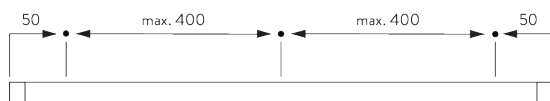

Caractéristiques:

- Système de suspension de tableau
- Hauteur réglable

SPECIFICATION SYSTEME

A. POIDS DU SYSTEME

10 kg
(poids total du tableau)

B. PROFIL

Profil et information de cintrage

SG 1080p
Profil

C. PRISE DE MESURE

A: Largeur système

INSTALLATION

A. INSTRUCTION DE POSE

Pour des informations détaillées, se référer au site web Silent Gliss.

Points de fixation

B. FIXATION
MURALE

Support SG 3606

SG 3606

Bouton clips

C. ACCROCHE DU
TABLEAU

Set SG 3665

Crochet SG 3663

Accessoires:

- SG 3634 Vis de réglage
- SG 3637 Corde ø 1.5 mm
- SG 3663 Crochet pour suspension de tableau

La hauteur du tableau est réglable en bloquant la vis de réglage plastique.