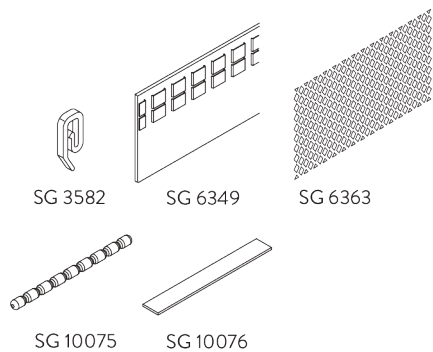

Composants de rideaux:

- SG 3582 Crochet
- SG 6349 Ruban Wave transparent
- SG 6363 Ruban à repasser
- SG 10075 Fil à plomb 50 gr/m
- SG 10076 Barre de lestage