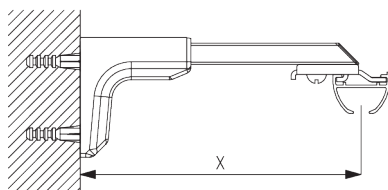

**C. FIXATION
MURALE**

Smart Fix

Smart Fix SG 11200 - SG 11205 et support SG 3832:

Vis SG 10492 (M4x8) nécessaire.

**Square Smart Fix SG 11210 - SG 11215
et support SG 3832:**

Vis SG 10492 (M4x8) nécessaire.

**Universal Smart Fix SG 11154 - SG 11156
et support SG 3832:**

Vis SG 10407 (M4x10) nécessaire.

Smart Fix	X mm (SG 3832)	X mm (SG 3825)
SG 11200 / SG 11210	70	52
SG 11201 / SG 11211	90	72
SG 11202 / SG 11212	110	92
SG 11203 / SG 11213	130	112
SG 11204 / SG 11214	160	142
SG 11205 / 11215	210	192
SG 11154	120-148	102-130
SG 11155	150-178	132-160
SG 11156	200-228	182-210