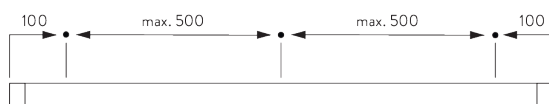

INSTALLATION

A. INSTRUCTION DE POSE

Pour des informations détaillées, se référer au site web Silent Gliss.

Points de fixation