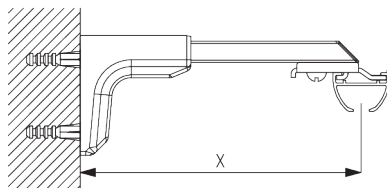

**C. FIXATION
MURALE**

Smart Fix

Smart Fix SG 11200 - SG 11205 et support SG 3832:

Vis SG 10492 (M4x8) nécessaire.

**Square Smart Fix SG 11210 - SG 11215
et support SG 3832:**

Vis SG 10492 (M4x8) nécessaire.

**Universal Smart Fix SG 11154 - SG 11156
et support SG 3832:**

Vis SG 10407 (M4x10) nécessaire.

Smart Fix	X mm (SG 3832)	X mm (SG 3825)
SG 11200 / SG 11210	70	52
SG 11201 / SG 11211	90	72
SG 11202 / SG 11212	110	92
SG 11203 / SG 11213	130	112
SG 11204 / SG 11214	160	142
SG 11205 / 11215	210	192
SG 11154	120-148	102-130
SG 11155	150-178	132-160
SG 11156	200-228	182-210