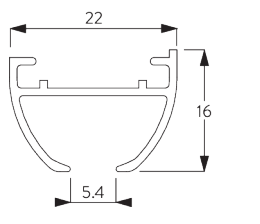

Caractéristiques:

- Glisseurs Bi-Composants
- Option Glisseurs Wave Bi-Composants
- Cintrable

SPÉCIFICATION SYSTÈME

A. PROFIL

Profil et information de cintrage

Suisse = 6 mm profil canal!

SG 6010p

Profil

✓ Rayon:
15 cm, >25 cm

B. PRISE DE MESURE

A: Largeur système

B: Hauteur système

C: Distance entre bas du rideau et le sol

INSTALLATION

A. INSTRUCTION DE POSE

Pour des informations détaillées, se référer au site web Silent Gliss.