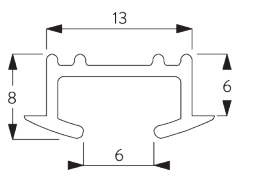

SG 6011

INFORMATION PRODUIT

- **Mode de commande:** Tirage main
- **Gamme:** S - M
- **Installation:** Encastré (Outil SG 7550)
- **Couleurs:** Blanc RAL 9016 ou Aluminium, couleurs spéciales possibles
- **Tissus:** Se référer à la collection tissu Silent Gliss

Caractéristiques:

- Glisseurs B-composants
- Profil pré-percé
- Cintrable

SPÉCIFICATION SYSTÈME

A. PROFIL

Profil et information de cintrage

SG 6011p

Profil

Rayon:
10 cm, 20 cm

B. HOW TO MEASURE

A: Largeur système

B: Hauteur système

C: Distance entre bas du rideau et le sol

INSTALLATION

A. INSTRUCTION DE POSE

Pour des informations détaillées, se référer au site web Silent Gliss.

Points de fixation