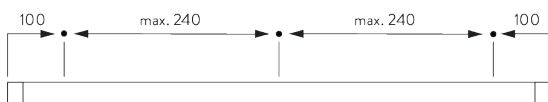

Caractéristiques:

- Glisseurs B-composants
- Profil pré-percé
- Cintrable

SPÉCIFICATION SYSTÈME

A. PROFIL

Profil et information de cintrage

SG 6011p

Profil

Rayon:
10 cm, 20 cm

B. HOW TO MEASURE

A: Largeur système

B: Hauteur système

C: Distance entre bas du rideau et le sol

INSTALLATION

A. INSTRUCTION DE POSE

Pour des informations détaillées, se référer au site web Silent Gliss.

Points de fixation

B. INSTALLATION ENCASTREE

Fixation directe dans le bois

Rainure d'encastrement 6x14 mm

ACCESSOIRES

A. ACCESSOIRES STANDARDS

	SG 3019 Vis à bois 12 mm
	SG 6011p Profil
	SG 6015 Ressort d'arrêt
	SG 6065 Fixateur avec oeillet
	SG 11305 Glisseur Bi-composants pour couture directe