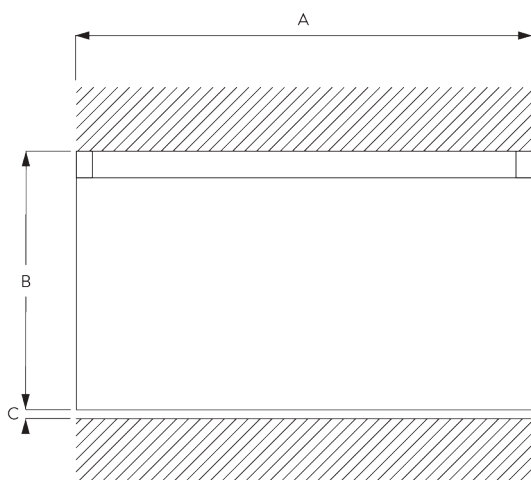

SG 6011

INFORMATION PRODUIT

- **Mode de commande:** Tirage main
- **Gamme:** S - M
- **Installation:** Encastré (Outil SG 7550)
- **Couleurs:** Blanc RAL 9016 ou Aluminium, couleurs spéciales possibles
- **Tissus:** Se référer à la collection tissu Silent Gliss

Caractéristiques:

- Glisseurs B-composants
- Profil pré-percé
- Cintrable

SPÉCIFICATION SYSTÈME

A. PROFIL

Profil et information de cintrage

SG 6011p

Profil

Rayon:
10 cm, 20 cm

B. HOW TO MEASURE

A: Largeur système

B: Hauteur système

C: Distance entre bas du rideau et le sol

INSTALLATION

A. INSTRUCTION DE POSE

Pour des informations détaillées, se référer au site web Silent Gliss.

Points de fixation