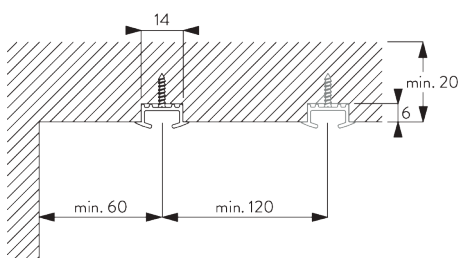

Caractéristiques:

- Glisseurs B-composants
- Profil pré-percé
- Cintrable

SPÉCIFICATION SYSTÈME

A. PROFIL

Profil et information de cintrage

SG 6011p

Profil

Rayon:
10 cm, 20 cm

B. HOW TO MEASURE

A: Largeur système

B: Hauteur système

C: Distance entre bas du rideau et le sol

INSTALLATION

A. INSTRUCTION DE POSE

Pour des informations détaillées, se référer au site web Silent Gliss.

Points de fixation

B. INSTALLATION ENCASTREE

Fixation directe dans le bois

Rainure d'encastrement 6x14 mm

ACCESSOIRES

A. ACCESSOIRES STANDARDS

	SG 3019 Vis à bois 12 mm
	SG 6011p Profil
	SG 6015 Ressort d'arrêt
	SG 6065 Fixateur avec oeillet
	SG 11305 Glisseur Bi-composants pour couture directe