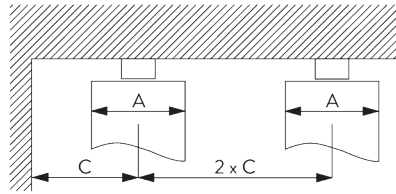

A = Epaisseur du Wave  
 B = Largeur paquet rideau  
 C = Ecartement minimum

Glisseur Bi-composants SG 11302	Nombre de poches entre crochets	Ampleur rideau Approximative	Epaisseur du Wave A	Largeur paquet rideau B*	Ecartement minimum C
80	6	~2.1	140	180 mm par ml de tringle	90
80	7	~2.3	160	180 mm par ml de tringle	100