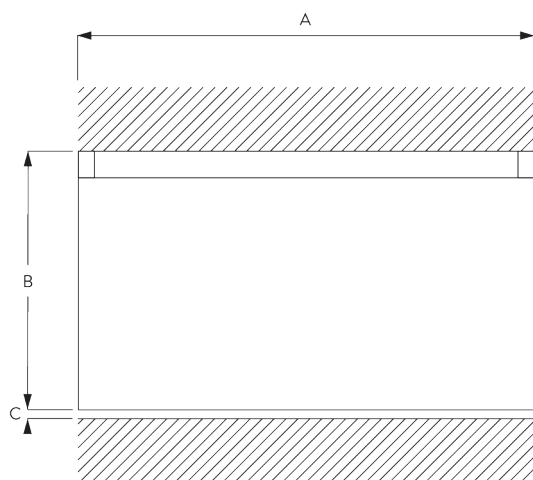

## A. PROFIL

Profil et information de cintrage

SG 6035p

Profil

Rayon: >25 cm

## B. PRISE DE MESURE

A: Largeur système

B: Hauteur système

C: Distance entre bas du rideau et le sol