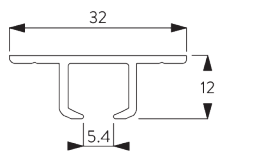

SPÉCIFICATION SYSTÈME

A. PROFIL

Profil et information de cintrage