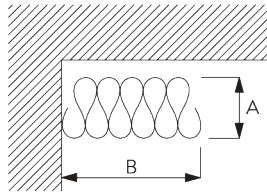

A = Epaisseur du Wave  
 B = Largeur paquet rideau  
 C = Ecartement minimum

Glisseur Bi-composants SG 11302	Nombre de poches entre crochets	Ampleur rideau Approximative	Epaisseur du Wave A	Largeur paquet rideau B*	Ecartement minimum C
80	6	~2.1	140	180 mm par ml de tringle	90
80	7	~2.3	160	180 mm par ml de tringle	100