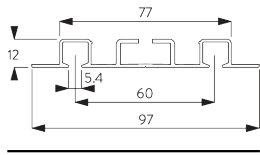

SYSTEMSPEZIFIKATIONEN

A. PROFIL

Profilinformationen