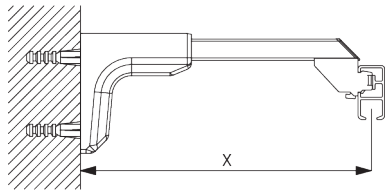

**Universal Smart Fix SG 11154 - SG 11156
et support SG 3603:**

Vis SG 10277 (M4x12) nécessaire.

Smart Fix	X mm
SG 11200 / SG 11210	72
SG 11201 / SG 11211	92
SG 11202 / SG 11212	112
SG 11203 / SG 11213	132
SG 11204 / SG 11214	162
SG 11204 / SG 11214	212
SG 11154	122 - 150
SG 11155	152 - 180
SG 11156	202 - 230

SG 3603

Support plafond

SG 10277

Vis M4x12

SG 10492

Vis M4x8

SG 11200

Smart Fix 60 mm

SG 11201

Smart Fix 80 mm

SG 11202

Smart Fix 100 mm

SG 11203

Smart Fix 120 mm

SG 11204

Smart Fix 150 mm