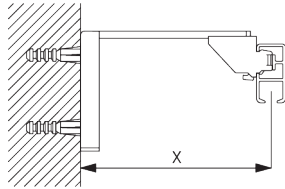

B. FIXATION PLAFOND

Support plafond SG 3603

SG 3603

Support plafond

**C. FIXATION
MURALE**

Smart Fix

Smart Fix SG 11200 - SG 11205 et support SG 3603:

Vis SG 10492 (M4x8) nécessaire.