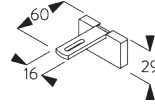

**SG 6117**  
Nutenstein

**SG 10492**  
Linsenschraube M4x8

**SG 11131**  
Linsenschraube mit Flansch  
M4x6

**SG 11206**  
Smart Fix 60 mm mit  
Langloch

**SG 11207**  
Smart Fix 80 mm mit  
Langloch

**SG 11208**  
Smart Fix 100 mm mit  
Langloch

**SG 11216**  
Square Smart Fix 60 mm mit  
Langloch

**SG 11217**  
Square Smart Fix 80 mm mit  
Langloch

**SG 11218**  
Square Smart Fix 100 mm mit  
Langloch

**SG 11154**  
Universal Smart Fix 120 mm

**SG 11155**  
Universal Smart Fix 150 mm