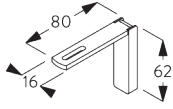

**SG 6117**  
Nutenstein

**SG 10492**  
Linsenschraube M4x8

**SG 11131**  
Linsenschraube mit Flansch  
M4x6

**SG 11206**  
Smart Fix 60 mm mit  
Langloch

**SG 11207**  
Smart Fix 80 mm mit  
Langloch

**SG 11208**  
Smart Fix 100 mm mit  
Langloch

**SG 11216**  
Square Smart Fix 60 mm mit  
Langloch

**SG 11217**  
Square Smart Fix 80 mm mit  
Langloch

**SG 11218**  
Square Smart Fix 100 mm mit  
Langloch

**SG 11154**  
Universal Smart Fix 120 mm

**SG 11155**  
Universal Smart Fix 150 mm