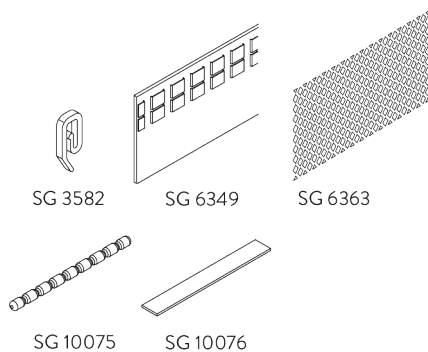

# SYSTEMOPTIONEN

## A. WAVE

SG 11295

SG 11302

Standard Komponenten:

- SG 11295 Feststeller
- SG 11302 Wave-2C-Gleiterkordel 80 mm

**Optionale Komponenten:**

- SG 2255 Bremse
- SG 2256 Bremse
- SG 6364 Wave Verlängerung
- SG 6365 Wave Hänger
- SG 6366 Wave Träger für Schleuderstab
- SG 10430-34 Schleuderstab
- SG 11303 Wave-2C-Gleiterkordel 60 mm