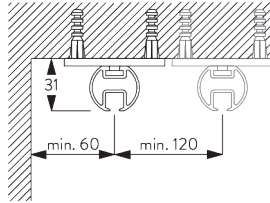

## A. MONTAGE- INFORMATIONEN

Montagepunkte

Detaillierte Montageinformationen siehe  
Silent Gliss Website

**B. DECKEN-  
MONTAGE**

Mini-Hänger SG 6175

Träger SG 6124

SG 6175  
Mini Hänger

SG 6124  
Träger

**C. WANDMONTAGE**

**Smart Fix**

**Smart Fix mit Langloch SG 11206 - SG 11208:**  
Benötigt Schraube SG 10492 (M4x8).

**Square Smart Fix mit Langloch SG 11216 - SG 11218:**  
Benötigt Schraube SG 10492 (M4x8).