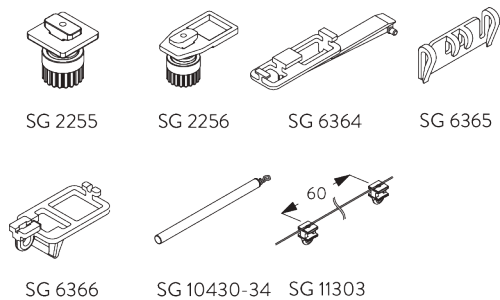

## A. WAVE

SG 11295

SG 11302

Standard Komponenten:

- SG 11295 Feststeller
- SG 11302 Wave-2C-Gleiterkordel 80 mm

**Optionale Komponenten:**

- SG 2255 Bremse
- SG 2256 Bremse
- SG 6364 Wave Verlängerung
- SG 6365 Wave Hänger
- SG 6366 Wave Träger für Schleuderstab
- SG 10430-34 Schleuderstab
- SG 11303 Wave-2C-Gleiterkordel 60 mm