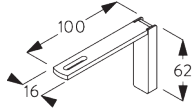

**SG 6117**  
Nutenstein

**SG 10492**  
Linsenschraube M4x8

**SG 11131**  
Linsenschraube mit Flansch  
M4x6

**SG 11206**  
Smart Fix 60 mm mit  
Langloch

**SG 11207**  
Smart Fix 80 mm mit  
Langloch

**SG 11208**  
Smart Fix 100 mm mit  
Langloch

**SG 11216**  
Square Smart Fix 60 mm mit  
Langloch

**SG 11217**  
Square Smart Fix 80 mm mit  
Langloch

**SG 11218**  
Square Smart Fix 100 mm mit  
Langloch

**SG 11154**  
Universal Smart Fix 120 mm

**SG 11155**  
Universal Smart Fix 150 mm