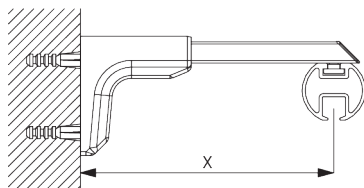

**C. WANDMONTAGE**

**Smart Fix**

**Smart Fix mit Langloch SG 11206 - SG 11208:**  
Benötigt Schraube SG 10492 (M4x8).

**Square Smart Fix mit Langloch SG 11216 - SG 11218:**  
Benötigt Schraube SG 10492 (M4x8).