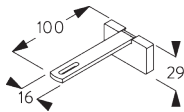

**SG 6117**  
Nutenstein

**SG 10492**  
Linsenschraube M4x8

**SG 11131**  
Linsenschraube mit Flansch  
M4x6

**SG 11206**  
Smart Fix 60 mm mit  
Langloch

**SG 11207**  
Smart Fix 80 mm mit  
Langloch

**SG 11208**  
Smart Fix 100 mm mit  
Langloch

**SG 11216**  
Square Smart Fix 60 mm mit  
Langloch

**SG 11217**  
Square Smart Fix 80 mm mit  
Langloch

**SG 11218**  
Square Smart Fix 100 mm mit  
Langloch

**SG 11154**  
Universal Smart Fix 120 mm

**SG 11155**  
Universal Smart Fix 150 mm