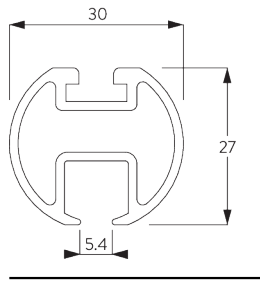

SYSTEMSPEZIFIKATIONEN

A. PROFIL

Profil- und
Biegeinformationen