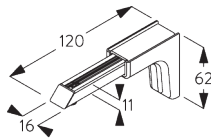

**SG 6117**  
Nutenstein

**SG 10492**  
Linsenschraube M4x8

**SG 11131**  
Linsenschraube mit Flansch  
M4x6

**SG 11206**  
Smart Fix 60 mm mit  
Langloch

**SG 11207**  
Smart Fix 80 mm mit  
Langloch

**SG 11208**  
Smart Fix 100 mm mit  
Langloch

**SG 11216**  
Square Smart Fix 60 mm mit  
Langloch

**SG 11217**  
Square Smart Fix 80 mm mit  
Langloch

**SG 11218**  
Square Smart Fix 100 mm mit  
Langloch

**SG 11154**  
Universal Smart Fix 120 mm

**SG 11155**  
Universal Smart Fix 150 mm