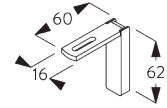

SG 11206
Smart Fix 60 mm mit
Langloch