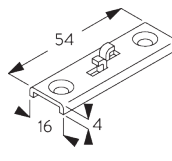

SG 6124
Träger