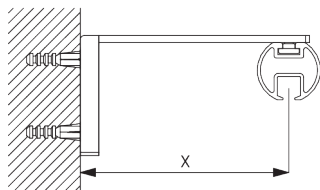

## A. MONTAGE- INFORMATIONEN

Montagepunkte

Detaillierte Montageinformationen siehe  
Silent Gliss Website

**B. DECKEN-  
MONTAGE**

Mini-Hänger SG 6175

Träger SG 6124

SG 6175  
Mini Hänger

SG 6124  
Träger

**C. WANDMONTAGE**

**Smart Fix**

**Smart Fix mit Langloch SG 11206 - SG 11208:**  
Benötigt Schraube SG 10492 (M4x8).

**Square Smart Fix mit Langloch SG 11216 - SG 11218:**  
Benötigt Schraube SG 10492 (M4x8).