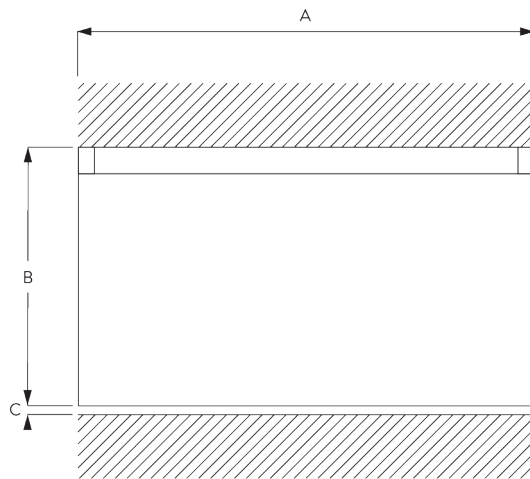

## A. PROFIL

Profil- und  
Biegeinformationen

**SG 6103p**

Profil

Radius: >25 cm

## B. MASSAUFNAHME

A: Systembreite

B: Systemhöhe

C: Abstand zwischen Boden und Behang