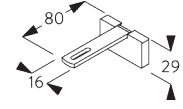

**SG 6117**  
Nutenstein

**SG 10492**  
Linsenschraube M4x8

**SG 11131**  
Linsenschraube mit Flansch  
M4x6

**SG 11206**  
Smart Fix 60 mm mit  
Langloch

**SG 11207**  
Smart Fix 80 mm mit  
Langloch

**SG 11208**  
Smart Fix 100 mm mit  
Langloch

**SG 11216**  
Square Smart Fix 60 mm mit  
Langloch

**SG 11217**  
Square Smart Fix 80 mm mit  
Langloch

**SG 11218**  
Square Smart Fix 100 mm mit  
Langloch

**SG 11154**  
Universal Smart Fix 120 mm

**SG 11155**  
Universal Smart Fix 150 mm