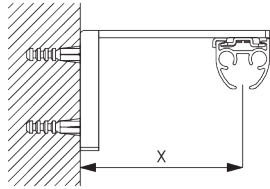

Benötigt Schraube SG 10492 (M4x8).

**Square Smart Fix SG 11210 - SG 11215 und Träger SG 3832:**

Benötigt Schraube SG 10492 (M4x8).

**Universal Smart Fix SG 11154 - SG 11156 und Träger SG 3832:**

Benötigt Schraube SG 10407 (M4x10).