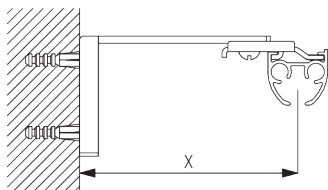

Smart Fix SG 11200 - SG 11205 und Träger SG 3832:

Benötigt Schraube SG 10492 (M4x8).