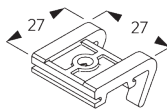

Benötigt Schraube SG 10492 (M4x8).

**Square Smart Fix SG 11210 - SG 11215 und Träger SG 3832:**

Benötigt Schraube SG 10492 (M4x8).

**Universal Smart Fix SG 11154 - SG 11156 und Träger SG 3832:**

Benötigt Schraube SG 10407 (M4x10).

**Smart Fix SG 11200 - SG 11205 und Spanner SG 3825:**  
Benötigt Schraube SG 10074 (M4x8).

**Square Smart Fix SG 11210 - SG 11215 und Spanner SG 3825:**  
Benötigt Schraube SG 10074 (M4x8).

**Universal Smart Fix SG 11154 - SG 11156 und Spanner SG 3825:**  
Benötigt Schraube SG 11158 (M4x12).

**SG 3825**  
Spanner

**SG 3826**  
Träger

**SG 3832**  
Träger

**SG 10074**  
Senkschraube M4x8

**SG 10277**  
Linsenschraube M4x12

**SG 10407**  
Linsenschraube M4x10

**SG 10492**  
Linsenschraube M4x8

**SG 11158**  
Senkschraube M4x12