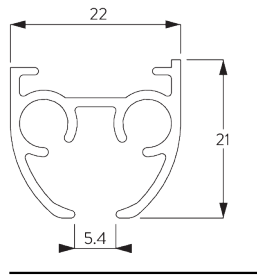

SYSTEMSPEZIFIKATIONEN

A. PROFIL

Profil- und
Biegeinformationen