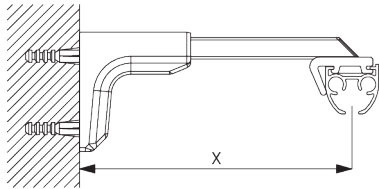

### Smart Fix

**Smart Fix SG 11200 - SG 11205 und Träger SG 3826:**  
Benötigt Schraube SG 10492 (M4x8).

Smart Fix	X mm (SG 3826 / SG 3825)	X mm (SG 3832)
SG 11200 / SG 11210	52	70
SG 11201 / SG 11211	72	90
SG 11202 / SG 11212	92	110
SG 11203 / SG 11213	112	130
SG 11204 / SG 11214	142	160
SG 11205 / SG 11215	192	210
SG 11154	102-130	120-148
SG 11155	132-160	150-178
SG 11156	182-210	200-228

**Square Smart Fix SG 11210 - SG 11215 und Träger SG 3826:**

Benötigt Schraube SG 10492 (M4x8).

**Universal Smart Fix SG 11154 - SG 11156 und Träger SG 3826:**

Benötigt Schraube SG 10277 (M4x12).

**Smart Fix SG 11200 - SG 11205 und Träger SG 3832:**