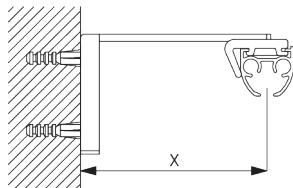

### Smart Fix

**Smart Fix SG 11200 - SG 11205 und Träger SG 3826:**  
Benötigt Schraube SG 10492 (M4x8).

Smart Fix	X mm (SG 3826 / SG 3825)	X mm (SG 3832)
SG 11200 / SG 11210	52	70
SG 11201 / SG 11211	72	90
SG 11202 / SG 11212	92	110
SG 11203 / SG 11213	112	130
SG 11204 / SG 11214	142	160
SG 11205 / SG 11215	192	210
SG 11154	102-130	120-148
SG 11155	132-160	150-178
SG 11156	182-210	200-228