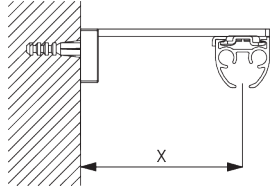

Square Smart Fix SG 11210 - SG 11215 und Spanner SG 3825:
Benötigt Schraube SG 10074 (M4x8).