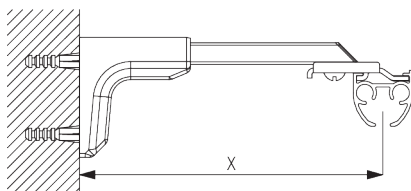

### Smart Fix

**Smart Fix SG 11200 - SG 11205 und Träger SG 3826:**  
Benötigt Schraube SG 10492 (M4x8).

Smart Fix	X mm (SG 3826 / SG 3825)	X mm (SG 3832)
SG 11200 / SG 11210	52	70
SG 11201 / SG 11211	72	90
SG 11202 / SG 11212	92	110
SG 11203 / SG 11213	112	130
SG 11204 / SG 11214	142	160
SG 11205 / SG 11215	192	210
SG 11154	102-130	120-148
SG 11155	132-160	150-178
SG 11156	182-210	200-228

**Square Smart Fix SG 11210 - SG 11215 und Träger SG 3826:**

Benötigt Schraube SG 10492 (M4x8).

**Universal Smart Fix SG 11154 - SG 11156 und Träger SG 3826:**

Benötigt Schraube SG 10277 (M4x12).

**Smart Fix SG 11200 - SG 11205 und Träger SG 3832:**

Benötigt Schraube SG 10492 (M4x8).

**Square Smart Fix SG 11210 - SG 11215 und Träger SG 3832:**

Benötigt Schraube SG 10492 (M4x8).

**Universal Smart Fix SG 11154 - SG 11156 und Träger SG 3832:**

Benötigt Schraube SG 10407 (M4x10).