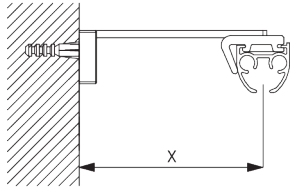

### Smart Fix

**Smart Fix SG 11200 - SG 11205 und Träger SG 3826:**  
Benötigt Schraube SG 10492 (M4x8).

Smart Fix	X mm (SG 3826 / SG 3825)	X mm (SG 3832)
SG 11200 / SG 11210	52	70
SG 11201 / SG 11211	72	90
SG 11202 / SG 11212	92	110
SG 11203 / SG 11213	112	130
SG 11204 / SG 11214	142	160
SG 11205 / SG 11215	192	210
SG 11154	102-130	120-148
SG 11155	132-160	150-178
SG 11156	182-210	200-228