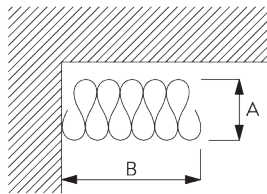

Wave Paketbreite - 2C-Gleiterkordel (Standard Komponenten)

A = Pakettiefe
B = Paketbreite
C = Min. Abstand

2C-Gleiterkordel SG 11302	Zwischen- laschen	Stoffzugabe	Pakettiefe A	Paketbreite B*	Min. Abstand C
80	6	~2.1	140	180 pro Meter System	90
80	7	~2.3	160	180 pro Meter System	100

2C-Gleiterkordel SG 11303	Zwischen- laschen	Stoffzugabe	Pakettiefe A	Paketbreite B*	Min. Abstand C
60	4	~2.1	100	230 pro Meter System	70
60	5	~2.3	120	230 pro Meter System	80

*Paketgröße B vergrößert sich um 150 mm pro Vorhangpaket bei Verwendung des optionalen Verlängerungsarms SG 6364!