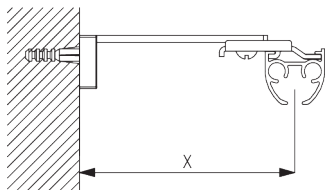

Square Smart Fix SG 11210 - SG 11215 und Träger SG 3832:

Benötigt Schraube SG 10492 (M4x8).