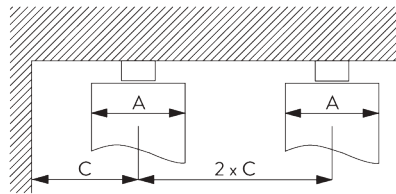

Wave Paketbreite - 2C-Gleiterkordel (Standard Komponenten)

A = Pakettiefe
B = Paketbreite
C = Min. Abstand

2C-Gleiterkordel SG 11302	Zwischen- laschen	Stoffzugabe	Pakettiefe A	Paketbreite B*	Min. Abstand C
80	6	~2.1	140	180 pro Meter System	90
80	7	~2.3	160	180 pro Meter System	100

2C-Gleiterkordel SG 11303	Zwischen- laschen	Stoffzugabe	Pakettiefe A	Paketbreite B*	Min. Abstand C
60	4	~2.1	100	230 pro Meter System	70
60	5	~2.3	120	230 pro Meter System	80

*Paketgröße B vergrößert sich um 150 mm pro Vorhangpaket bei Verwendung des optionalen Verlängerungsarms SG 6364!