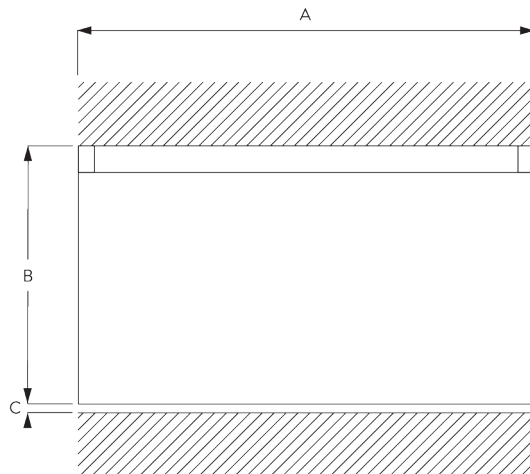

## A. PROFIL

Profil- und  
Biegeinformationen

SG 3841

Profil

✓ Radius:  
20 cm, >30 cm

## B. MASSAUFNAHME

A: Systembreite

B: Systemhöhe

C: Abstand zwischen Boden und Behang