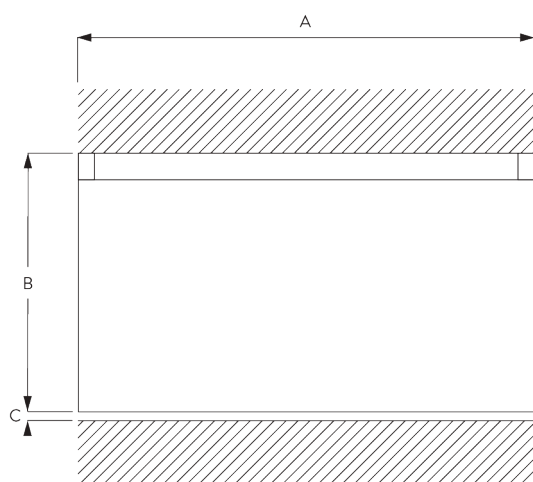

## A. PROFIL

Profil et information de cintrage

**SG 11190**

Profil

✓ Rayon: >26 cm

**SG 11230**

Profil d'encastrement

✓ Rayon: >50 cm

## B. PRISE DE MESURE

A: Largeur système

B: Hauteur système

C: Distance entre bas du rideau et le sol