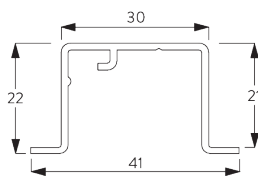

## A. PROFIL

Profil et information de cintrage

**SG 11190**

Profil

✓ Rayon: >26 cm

**SG 11230**

Profil d'encastrement

✓ Rayon: >50 cm

## B. PRISE DE MESURE

A: Largeur système

B: Hauteur système

C: Distance entre bas du rideau et le sol