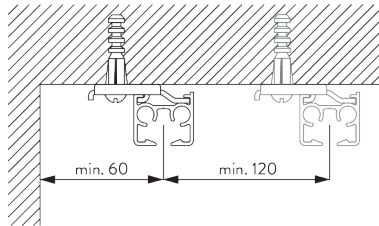

## B. FIXATION PLAFOND

Bride SG 3825

**SG 3825**

*Bride*

**Support SG 3826**

**SG 3826**

*Support*

**Support SG 3832**

**SG 3832**

*Support*

**C. FIXATION  
MURALE**

**Smart Fix**

**Smart Fix SG 11200 - SG 11205 et support SG 3826:**

*Vis SG 10492 (M4x8) nécessaire.*

<b>Smart Fix</b>	<b>X mm (SG 3826 / SG 3825)</b>	<b>X mm (SG 3832)</b>
SG 11200 / SG 11210	52	70
SG 11201 / SG 11211	72	90
SG 11202 / SG 11212	92	110
SG 11203 / SG 11213	112	130
SG 11204 / SG 11214	142	160
SG 11205 / SG 11215	192	210
SG 11154	102 - 130	120 - 148
SG 11155	132 - 160	150 - 178
SG 11156	182 - 210	200 - 228