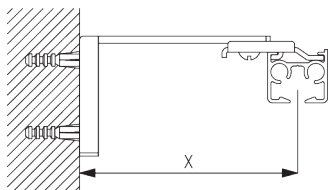

Smart Fix SG 11200 - SG 11205 et support SG 3832:
Vis SG 10492 (M4x8) nécessaire.