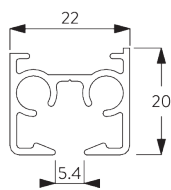

SPÉCIFICATION SYSTÈME

A. PROFIL

Profil et information de cintrage

SG 11190

Profil

✓ Rayon: >26 cm