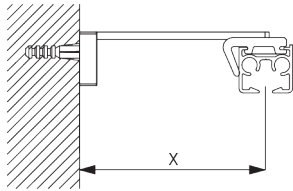

**SG 3832**

*Support*

**C. FIXATION  
MURALE**

**Smart Fix**

**Smart Fix SG 11200 - SG 11205 et support SG 3826:**

*Vis SG 10492 (M4x8) nécessaire.*

<b>Smart Fix</b>	<b>X mm (SG 3826 / SG 3825)</b>	<b>X mm (SG 3832)</b>
SG 11200 / SG 11210	52	70
SG 11201 / SG 11211	72	90
SG 11202 / SG 11212	92	110
SG 11203 / SG 11213	112	130
SG 11204 / SG 11214	142	160
SG 11205 / SG 11215	192	210
SG 11154	102 - 130	120 - 148
SG 11155	132 - 160	150 - 178
SG 11156	182 - 210	200 - 228