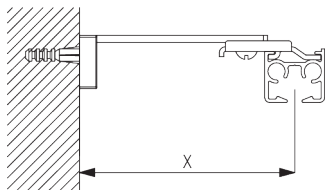

Square Smart Fix SG 11210 - SG 11215
et support SG 3832:
Vis SG 10492 (M4x8) nécessaire.