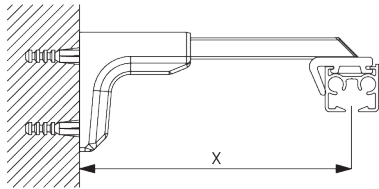

Universal Smart Fix SG 11154 - SG 11156
et support SG 3826:
Vis SG 10277 (M4x12) nécessaire.