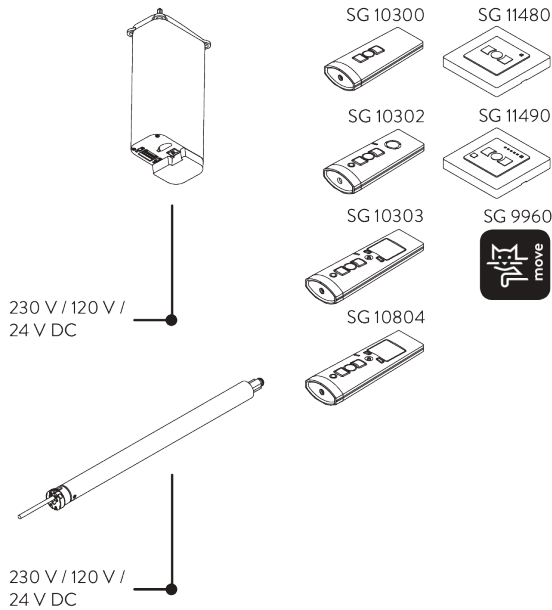

KOMBINATION STEUERUNGEN / EMPFÄNGER UND SYSTEME

A. BEISPIELE

Motor mit integrierten Funkempfänger

Anwendbar mit den folgenden Systemen:

- Kassetten-Rollo-System SG 4760
- Kassetten-Rollo-System SG 4770
- Kassetten-Rollo-System SG 4780
- Elektrozug-System SG 5600
- Flächenvorhang-System SG 2750
- Rollo-System SG 4960
- Rollo-System SG 4970
- Rollo-System SG 4880
- Raffvorhang-System SG 2350
- Vertikal-Lamellen SG 2950
- Horizontal-Jalousien SG 8960 (230 V)