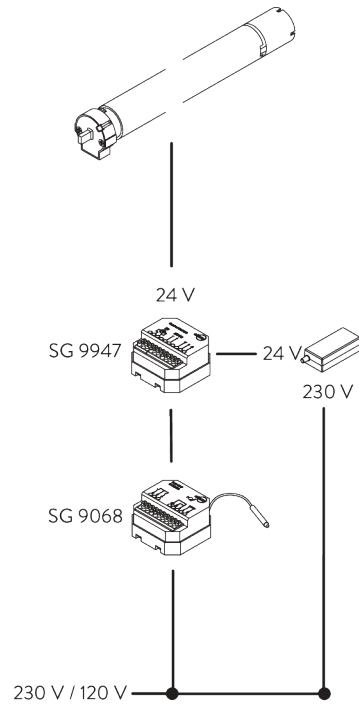

### Motor ohne integrierten Funkempfänger

Anwendbar mit den folgenden Systemen:

- Elektrozug-System SG 5800
- Skylight-System SG 2195
- Skylight-System SG 8600
- Skylight-System SG 8640

**24 V DC Motor ohne integrierten Funkempfänger**