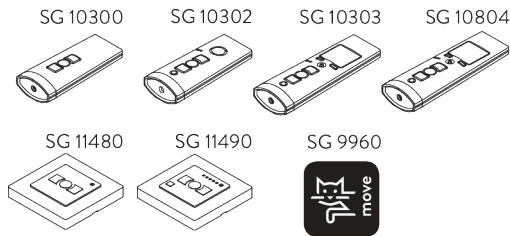

B. SCHALTSCHHEMA

Siehe Silent Gliss Website.