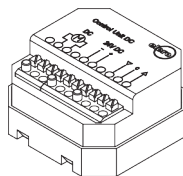

**E. KONTROLL-
EINHEIT**

SG 9947

- **Stromspannung:** 24 V DC

Merkmale:

- Relais
- Unterputzmontage
- Benötigt für SG 8250 oder SG 8500

F. ANLEITUNGEN

Siehe Silent Gliss Website.