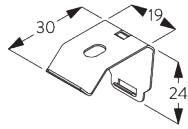

SG 10136

Support clip 2 canaux