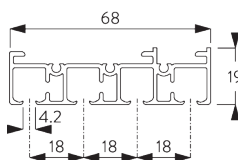

SG 10124

Profil 4 canaux