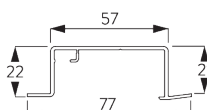

SG 10173
Profil d'encastrement 3
canaux