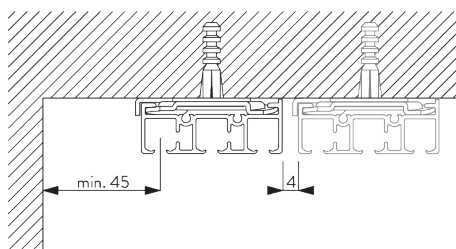

B. FIXATION PLAFOND

Bride SG 3003