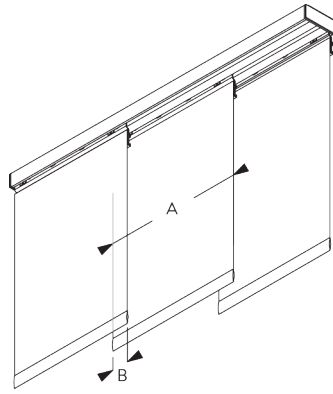

Chariot Aluminium (alu ou blanc)

C. PRISE DE MESURE

A: Largeur système

B: Hauteur système

C: Distance entre bas du panneau et le sol

**Dimensions des
panneaux**

A: largeur de panneaux recommandée: 500-1200 mm
B: Recouvrement minimum 50 mm