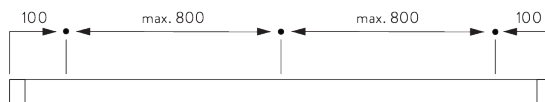

Points de fixation