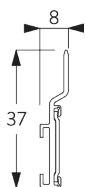

SG 10230

Chariot Aluminium (alu ou blanc)