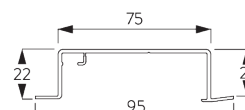

SG 10174
Profil d'encastrement 4
canaux