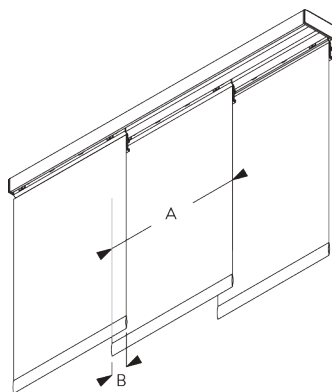

Dimensions des panneaux