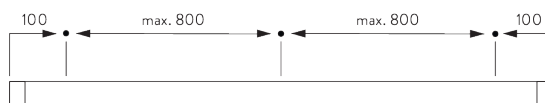

Points de fixation