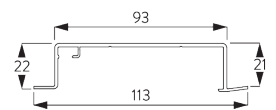

SG 10175
Profil d'encastrement 5
canaux