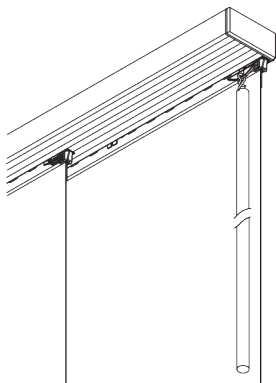

SG 10160
Ecrou

SG 10395
Vis M4X6

SG 11206
Smart Fix 60 mm avec fente

SG 11207
Smart Fix 80 mm avec fente

SG 11208
Smart Fix 100 mm avec fente

SG 11216
Square Smart Fix 60 mm avec fente

SG 11217
Square Smart Fix 80 mm avec fente

SG 11218
Square Smart Fix 100 mm avec fente

OPTIONS SYSTÈME

A. FONCTIONNEMENT

Panneaux libres (panneaux non reliés)

Panneaux reliés (option lance rideaux)

B. STOCKAGE DES PANNEAUX (RELIÉS)

Stockage simple
Note : le point noir indique un panneau fixe