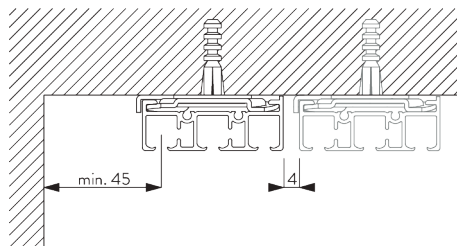

B. FIXATION PLAFOND

Brides SG 3003 / SG 3004

Bride	SG 10122	SG 10123	SG 10124	SG 10125
SG 3004	X			
SG 3003		X	X	X