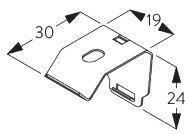

SG 10230

Chariot Aluminium (alu ou blanc)

C. PRISE DE MESURE

A: Largeur système
 B: Hauteur système
 C: Distance entre bas du panneau et le sol

Dimensions des panneaux

Panneaux libres:

A: largeur de panneaux recommandée: 500-1200 mm

Panneaux reliés:

A: largeur de panneaux recommandée: 500-1200 mm

B: Recouvrement minimum 50 mm

INSTALLATION

A. INSTRUCTION DE POSE

Pour des informations détaillées, se référer au site web Silent Gliss.

Points de fixation

B. FIXATION PLAFOND

Brides SG 3003 / SG 3004

Bride	SG 10122	SG 10123	SG 10124	SG 10125
SG 3004	X			
SG 3003		X	X	X

SG 3003
Bride

SG 3004
Bride

Support SG 10136 / SG 10137

SG 10136
Support clip 2 canaux

SG 10137
Support clip 3/4/5 canaux