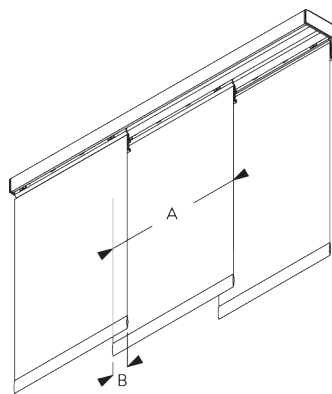

SG 10230

Chariot Aluminium (alu ou blanc)

C. PRISE DE MESURE

A: Largeur système
 B: Hauteur système
 C: Distance entre bas du panneau et le sol

Dimensions des panneaux

Panneaux libres:

A: largeur de panneaux recommandée: 500-1200 mm

Panneaux reliés:

A: largeur de panneaux recommandée: 500-1200 mm

B: Recouvrement minimum 50 mm

INSTALLATION

A. INSTRUCTION DE POSE

Pour des informations détaillées, se référer au site web Silent Gliss.

Points de fixation