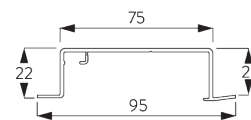

SG 11154

Universal Smart Fix 120 mm

SG 11155

Universal Smart Fix 150 mm

SG 11156

Universal Smart Fix 200 mm

D. FIXATION ENCASTRÉE

Profil d'encastrement SG 10172 - SG 10175

Une cale SG 10157 par point de fixation.
Pour une installation encastrée en détail se référer au site
Silent Gliss.

SG 10157

Clip blocage pour profil
d'encastrement

SG 10172

Profil d'encastrement 2
canaux

SG 10173

Profil d'encastrement 3
canaux

SG 10174

Profil d'encastrement 4
canaux

SG 10175

Profil d'encastrement 5
canaux

OPTIONS SYSTÈME

A. FONCTION- NEMENT