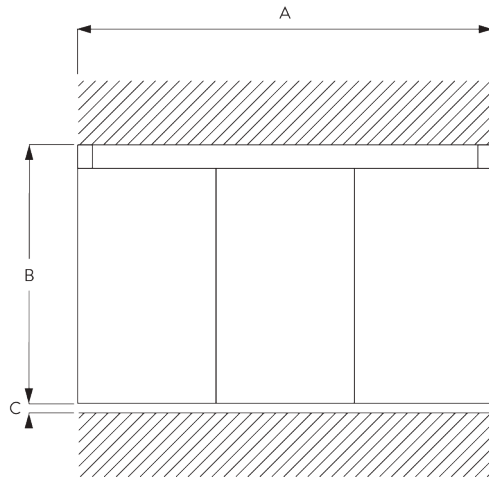

SG 10174

Profil d'encastrement 4 canaux

SG 10175

Profil d'encastrement 5 canaux

SG 2004

Barre de lestage 20x7 mm

SG 2005

Barre de lestage

SG 10230

Chariot Aluminium (alu ou blanc)

C. PRISE DE MESURE

A: Largeur système
 B: Hauteur système
 C: Distance entre bas du panneau et le sol

Dimensions des panneaux

Panneaux libres:

A: largeur de panneaux recommandée: 500-1200 mm