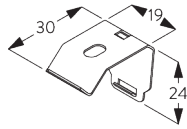

Square Smart Fix SG 11210 - SG 11214:
Support SG 10136 pour profil 2 canaux.
Support SG 10137 pour profil supérieur à 2 canaux.
Vis SG 10395 (M4x6) nécessaire.

Smart Fix	X mm (SG 10122)	X mm (SG 10123)	X mm (SG 10124)	X mm (SG 10125)
SG 11200 / SG 11210	43	24	24	24
SG 11201 / SG 11211	63	44	44	44
SG 11202 / SG 11212	83	64	64	64
SG 11203 / SG 11213	103	84	84	84
SG 11204 / SG 11214	133	114	114	114
SG 11154	93 - 121	74 - 102	74 - 102	74 - 102
SG 11155	123 - 151	104 - 132	104 - 132	104 - 132
SG 11156	172 - 201	154 - 182	154 - 182	154 - 182

Universal Smart Fix SG 11154 - SG 11156:

Support SG 10136 pour profil 2 canaux.

Support SG 10137 pour profil supérieur à 2 canaux.

Vis SG 10492 (M4x8) nécessaire.

SG 10136

Support clip 2 canaux

SG 10137

Support clip 3/4/5 canaux