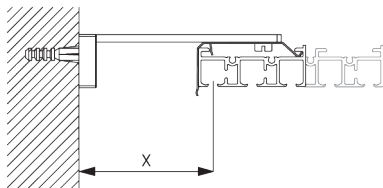

B. FIXATION PLAFOND

Brides SG 3003 / SG 3004

Bride	SG 10122	SG 10123	SG 10124	SG 10125
SG 3004	X			
SG 3003		X	X	X

SG 3003
Bride

SG 3004
Bride

Support SG 10136 / SG 10137

SG 10136
Support clip 2 canaux

SG 10137
Support clip 3/4/5 canaux

Supports	SG 10122	SG 10123	SG 10124
SG 10136	X		
SG 10137		X	X

C. FIXATION MURALE

Smart Fix

Smart Fix SG 11200 - SG 11204:
Support SG 10136 pour profil 2 canaux.
Support SG 10137 pour profil supérieur à 2 canaux.
Vis SG 10195 (M4x6) nécessaire.

Square Smart Fix SG 11210 - SG 11214:
Support SG 10136 pour profil 2 canaux.
Support SG 10137 pour profil supérieur à 2 canaux.
Vis SG 10395 (M4x6) nécessaire.

Smart Fix	X mm (SG 10122)	X mm (SG 10123)	X mm (SG 10124)	X mm (SG 10125)
SG 11200 / SG 11210	43	24	24	24
SG 11201 / SG 11211	63	44	44	44
SG 11202 / SG 11212	83	64	64	64
SG 11203 / SG 11213	103	84	84	84
SG 11204 / SG 11214	133	114	114	114
SG 11154	93 - 121	74 - 102	74 - 102	74 - 102
SG 11155	123 - 151	104 - 132	104 - 132	104 - 132
SG 11156	172 - 201	154 - 182	154 - 182	154 - 182