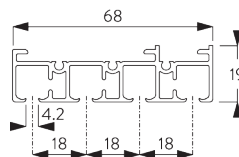

4 m

Max. 2 kg par m

B. PROFIL

Information profil

SG 10122

Profil 2 canaux

SG 10123

Profil 3 canaux

SG 10230

Chariot Aluminium (alu ou blanc)

C. PRISE DE MESURE

A: Largeur système
 B: Hauteur système
 C: Distance entre bas du panneau et le sol

Dimensions des panneaux

Panneaux libres:

A: largeur de panneaux recommandée: 500-1200 mm