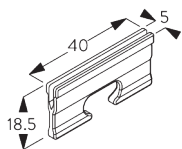

SG 11211

Square Smart Fix 80 mm

SG 11212

Square Smart Fix 100 mm

SG 11213

Square Smart Fix 120 mm

SG 11214

Square Smart Fix 150 mm

SG 11154

Universal Smart Fix 120 mm

SG 11155

Universal Smart Fix 150 mm

SG 11156

Universal Smart Fix 200 mm

D. FIXATION ENCASTRÉE

Profil d'encastrement SG 10172 - SG 10175

Une cale SG 10157 par point de fixation.
Pour une installation encastrée en détail se référer au site
Silent Gliss.

SG 10157

Clip blocage pour profil
d'encastrement

SG 10172

Profil d'encastrement 2
canaux