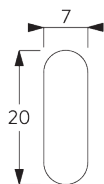

4 m

Max. 2 kg par m

B. PROFIL

Information profil

SG 10122

Profil 2 canaux

SG 10123

Profil 3 canaux

SG 10124

Profil 4 canaux

SG 10125

Profil 5 canaux

SG 10172

Profil d'encastrement 2 canaux

SG 10173

Profil d'encastrement 3 canaux

SG 10174

Profil d'encastrement 4 canaux

SG 10175

Profil d'encastrement 5 canaux

SG 2004

Barre de lestage 20x7 mm

SG 2005

Barre de lestage

SG 10230

Chariot Aluminium (alu ou blanc)

C. PRISE DE MESURE

A: Largeur système
 B: Hauteur système
 C: Distance entre bas du panneau et le sol

Dimensions des panneaux

Panneaux libres:

A: largeur de panneaux recommandée: 500-1200 mm