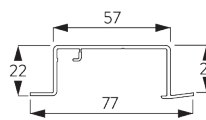

SG 11154

Universal Smart Fix 120 mm

SG 11155

Universal Smart Fix 150 mm

SG 11156

Universal Smart Fix 200 mm

D. FIXATION ENCASTRÉE

Profil d'encastrement SG 10172 - SG 10175

Une cale SG 10157 par point de fixation.
Pour une installation encastrée en détail se référer au site
Silent Gliss.

SG 10157

Clip blocage pour profil
d'encastrement

SG 10172

Profil d'encastrement 2
canaux

SG 10173

Profil d'encastrement 3
canaux

SG 10174

Profil d'encastrement 4
canaux

SG 10175

Profil d'encastrement 5
canaux

OPTIONS SYSTÈME

A. FONCTION- NEMENT