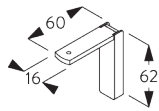

SG 11200

Smart Fix 60 mm