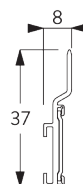

4 m

Max. 2 kg par m

B. PROFIL

Information profil

SG 10122

Profil 2 canaux

SG 10123

Profil 3 canaux

SG 10124

Profil 4 canaux

SG 10125

Profil 5 canaux

SG 10172

Profil d'encastrement 2 canaux

SG 10173

Profil d'encastrement 3 canaux

SG 10174

Profil d'encastrement 4 canaux

SG 10175

Profil d'encastrement 5 canaux

SG 2004

Barre de lestage 20x7 mm

SG 2005

Barre de lestage

SG 10230

Chariot Aluminium (alu ou blanc)

C. PRISE DE MESURE

A: Largeur système
 B: Hauteur système
 C: Distance entre bas du panneau et le sol

Dimensions des panneaux

Panneaux libres:

A: largeur de panneaux recommandée: 500-1200 mm