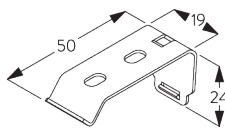

Panneaux reliés:

A: largeur de panneaux recommandée: 500-1200 mm

B: Recouvrement minimum 50 mm

INSTALLATION

A. INSTRUCTION DE POSE

Pour des informations détaillées, se référer au site web Silent Gliss.

Points de fixation

B. FIXATION PLAFOND

Brides SG 3003 / SG 3004

Bride	SG 10122	SG 10123	SG 10124	SG 10125
SG 3004	X			
SG 3003		X	X	X

SG 3003
Bride

SG 3004
Bride

Support SG 10136 / SG 10137

SG 10136
Support clip 2 canaux

SG 10137
Support clip 3/4/5 canaux