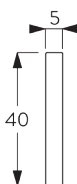

4 m

Max. 2 kg par m

B. PROFIL

Information profil

SG 10122

Profil 2 canaux

SG 10123

Profil 3 canaux

SG 10124

Profil 4 canaux

SG 10125

Profil 5 canaux

SG 10172

Profil d'encastrement 2 canaux

SG 10173

Profil d'encastrement 3 canaux

SG 10174

Profil d'encastrement 4 canaux

SG 10175

Profil d'encastrement 5 canaux

SG 2004

Barre de lestage 20x7 mm

SG 2005

Barre de lestage

SG 10230

Chariot Aluminium (alu ou blanc)

C. PRISE DE MESURE

A: Largeur système
 B: Hauteur système
 C: Distance entre bas du panneau et le sol

Dimensions des panneaux

Panneaux libres:

A: largeur de panneaux recommandée: 500-1200 mm