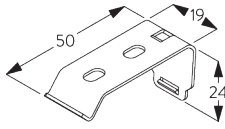

Square Smart Fix SG 11210 - SG 11214:
Support SG 10136 pour profil 2 canaux.
Support SG 10137 pour profil supérieur à 2 canaux.
Vis SG 10395 (M4x6) nécessaire.

Smart Fix	X mm (SG 10122)	X mm (SG 10123)	X mm (SG 10124)	X mm (SG 10125)
SG 11200 / SG 11210	43	24	24	24
SG 11201 / SG 11211	63	44	44	44
SG 11202 / SG 11212	83	64	64	64
SG 11203 / SG 11213	103	84	84	84
SG 11204 / SG 11214	133	114	114	114
SG 11154	93 - 121	74 - 102	74 - 102	74 - 102
SG 11155	123 - 151	104 - 132	104 - 132	104 - 132
SG 11156	172 - 201	154 - 182	154 - 182	154 - 182

Universal Smart Fix SG 11154 - SG 11156:

Support SG 10136 pour profil 2 canaux.

Support SG 10137 pour profil supérieur à 2 canaux.

Vis SG 10492 (M4x8) nécessaire.

SG 10136

Support clip 2 canaux

SG 10137

Support clip 3/4/5 canaux