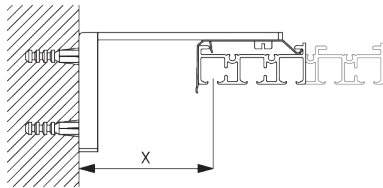

B. FIXATION PLAFOND

Brides SG 3003 / SG 3004

Bride	SG 10122	SG 10123	SG 10124	SG 10125
SG 3004	X			
SG 3003		X	X	X

SG 3003
Bride

SG 3004
Bride

Support SG 10136 / SG 10137

SG 10136
Support clip 2 canaux

SG 10137
Support clip 3/4/5 canaux

Supports	SG 10122	SG 10123	SG 10124
SG 10136	X		
SG 10137		X	X

C. FIXATION MURALE

Smart Fix

Smart Fix SG 11200 - SG 11204:
Support SG 10136 pour profil 2 canaux.
Support SG 10137 pour profil supérieur à 2 canaux.
Vis SG 10195 (M4x6) nécessaire.

Square Smart Fix SG 11210 - SG 11214:
Support SG 10136 pour profil 2 canaux.
Support SG 10137 pour profil supérieur à 2 canaux.
Vis SG 10395 (M4x6) nécessaire.

Smart Fix	X mm (SG 10122)	X mm (SG 10123)	X mm (SG 10124)	X mm (SG 10125)
SG 11200 / SG 11210	43	24	24	24
SG 11201 / SG 11211	63	44	44	44
SG 11202 / SG 11212	83	64	64	64
SG 11203 / SG 11213	103	84	84	84
SG 11204 / SG 11214	133	114	114	114
SG 11154	93 - 121	74 - 102	74 - 102	74 - 102
SG 11155	123 - 151	104 - 132	104 - 132	104 - 132
SG 11156	172 - 201	154 - 182	154 - 182	154 - 182