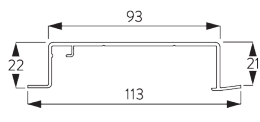

SG 11154

Universal Smart Fix 120 mm

SG 11155

Universal Smart Fix 150 mm

SG 11156

Universal Smart Fix 200 mm

D. FIXATION ENCASTRÉE

Profil d'encastrement SG 10172 - SG 10175

Une cale SG 10157 par point de fixation.
Pour une installation encastrée en détail se référer au site
Silent Gliss.

SG 10157

Clip blocage pour profil
d'encastrement

SG 10172

Profil d'encastrement 2
canaux

SG 10173

Profil d'encastrement 3
canaux

SG 10174

Profil d'encastrement 4
canaux

SG 10175

Profil d'encastrement 5
canaux

OPTIONS SYSTÈME

A. FONCTION- NEMENT