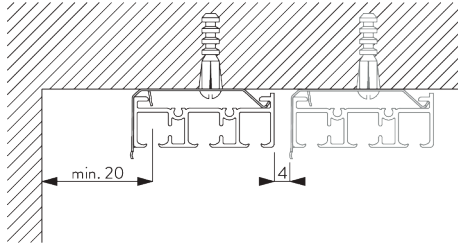

B. FIXATION PLAFOND

Brides SG 3003 / SG 3004

Bride	SG 10122	SG 10123	SG 10124	SG 10125
SG 3004	X			
SG 3003		X	X	X

SG 3003
Bride

SG 3004
Bride

Support SG 10136 / SG 10137

SG 10136
Support clip 2 canaux

SG 10137
Support clip 3/4/5 canaux

Supports	SG 10122	SG 10123	SG 10124
SG 10136	X		
SG 10137		X	X

C. FIXATION MURALE

Smart Fix

Smart Fix SG 11200 - SG 11204:
Support SG 10136 pour profil 2 canaux.
Support SG 10137 pour profil supérieur à 2 canaux.
Vis SG 10195 (M4x6) nécessaire.

Square Smart Fix SG 11210 - SG 11214:
Support SG 10136 pour profil 2 canaux.
Support SG 10137 pour profil supérieur à 2 canaux.
Vis SG 10395 (M4x6) nécessaire.

Smart Fix	X mm (SG 10122)	X mm (SG 10123)	X mm (SG 10124)	X mm (SG 10125)
SG 11200 / SG 11210	43	24	24	24
SG 11201 / SG 11211	63	44	44	44
SG 11202 / SG 11212	83	64	64	64
SG 11203 / SG 11213	103	84	84	84
SG 11204 / SG 11214	133	114	114	114
SG 11154	93 - 121	74 - 102	74 - 102	74 - 102
SG 11155	123 - 151	104 - 132	104 - 132	104 - 132
SG 11156	172 - 201	154 - 182	154 - 182	154 - 182