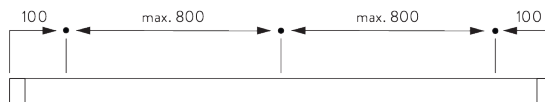

SG 10230

Chariot Aluminium (alu ou blanc)

C. PRISE DE MESURE

A: Largeur système
 B: Hauteur système
 C: Distance entre bas du panneau et le sol

Dimensions des panneaux

Panneaux libres:

A: largeur de panneaux recommandée: 500-1200 mm

Panneaux reliés:

A: largeur de panneaux recommandée: 500-1200 mm

B: Recouvrement minimum 50 mm

INSTALLATION

A. INSTRUCTION DE POSE

Pour des informations détaillées, se référer au site web Silent Gliss.

Points de fixation