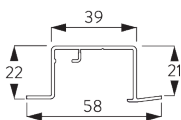

SG 11211

Square Smart Fix 80 mm

SG 11212

Square Smart Fix 100 mm

SG 11213

Square Smart Fix 120 mm

SG 11214

Square Smart Fix 150 mm

SG 11154

Universal Smart Fix 120 mm

SG 11155

Universal Smart Fix 150 mm

SG 11156

Universal Smart Fix 200 mm

D. FIXATION ENCASTRÉE

Profil d'encastrement SG 10172 - SG 10175

Une cale SG 10157 par point de fixation.
Pour une installation encastrée en détail se référer au site
Silent Gliss.

SG 10157

Clip blocage pour profil
d'encastrement

SG 10172

Profil d'encastrement 2
canaux