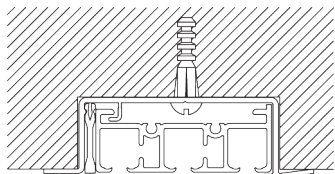

SG 11211

Square Smart Fix 80 mm

SG 11212

Square Smart Fix 100 mm

SG 11213

Square Smart Fix 120 mm

SG 11214

Square Smart Fix 150 mm

SG 11154

Universal Smart Fix 120 mm

SG 11155

Universal Smart Fix 150 mm

SG 11156

Universal Smart Fix 200 mm

D. FIXATION ENCASTRÉE

Profil d'encastrement SG 10172 - SG 10175

Une cale SG 10157 par point de fixation.
Pour une installation encastrée en détail se référer au site
Silent Gliss.

SG 10157

Clip blocage pour profil
d'encastrement

SG 10172

Profil d'encastrement 2
canaux