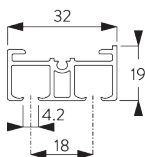

Caractéristiques:

- Rouleurs Bi-Composants
- Fonctionnement souple et silencieux
- Chariots en aluminium
- Panneaux libres ou reliés

SPÉCIFICATION SYSTÈME

A. DIMENSIONS SYSTÈME

Panneaux libres: illimité
Panneaux reliés: 6 m

4 m

Max. 2 kg par m

B. PROFIL

Information profil

SG 10122

Profil 2 canaux

SG 10123

Profil 3 canaux