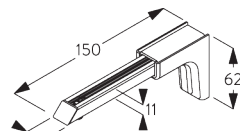

SG 11210
Square Smart Fix 60 mm

SG 11211
Square Smart Fix 80 mm

SG 11212
Square Smart Fix 100 mm

SG 11213
Square Smart Fix 120 mm

SG 11214
Square Smart Fix 150 mm

SG 11154
Universal Smart Fix 120 mm

SG 11155
Universal Smart Fix 150 mm

SG 11156
Universal Smart Fix 200 mm

D. FIXATION ENCASTRÉE

Profil d'encastrement SG 10173 - SG 10175

Une cale SG 10157 par point de fixation.
Pour des informations détaillées, se référer au site web
Silent Gliss.