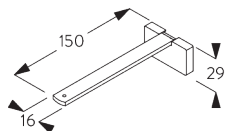

SG 11210
Square Smart Fix 60 mm

SG 11211
Square Smart Fix 80 mm

SG 11212
Square Smart Fix 100 mm

SG 11213
Square Smart Fix 120 mm

SG 11214
Square Smart Fix 150 mm

SG 11154
Universal Smart Fix 120 mm

SG 11155
Universal Smart Fix 150 mm

SG 11156
Universal Smart Fix 200 mm

D. FIXATION ENCASTRÉE

Profil d'encastrement SG 10173 - SG 10175

Une cale SG 10157 par point de fixation.
Pour des informations détaillées, se référer au site web
Silent Gliss.