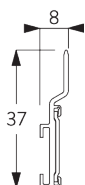

Information profil

SG 10123

Profil 3 canaux

SG 10124

Profil 4 canaux

SG 10125

Profil 5 canaux

SG 10173

Profil d'encastement 3 canaux

SG 10174

Profil d'encastement 4 canaux

SG 10175

Profil d'encastement 5 canaux

SG 2004

Barre de lestage 20x7 mm

SG 2005

Barre de lestage

SG 10230

Chariot Aluminium (alu ou blanc)

C. PRISE DE MESURE

A: Largeur système
B: Hauteur système
C: Distance entre bas du rideau et le sol
D: Hauteur corde
E: Sécurité SG 10731, min. 150 cm du sol