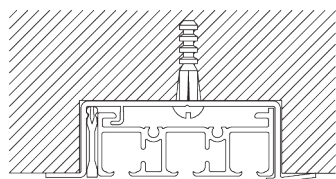

SG 11210
Square Smart Fix 60 mm

SG 11211
Square Smart Fix 80 mm

SG 11212
Square Smart Fix 100 mm

SG 11213
Square Smart Fix 120 mm

SG 11214
Square Smart Fix 150 mm

SG 11154
Universal Smart Fix 120 mm

SG 11155
Universal Smart Fix 150 mm

SG 11156
Universal Smart Fix 200 mm

D. FIXATION ENCASTRÉE

Profil d'encastrement SG 10173 - SG 10175

Une cale SG 10157 par point de fixation.
Pour des informations détaillées, se référer au site web
Silent Gliss.