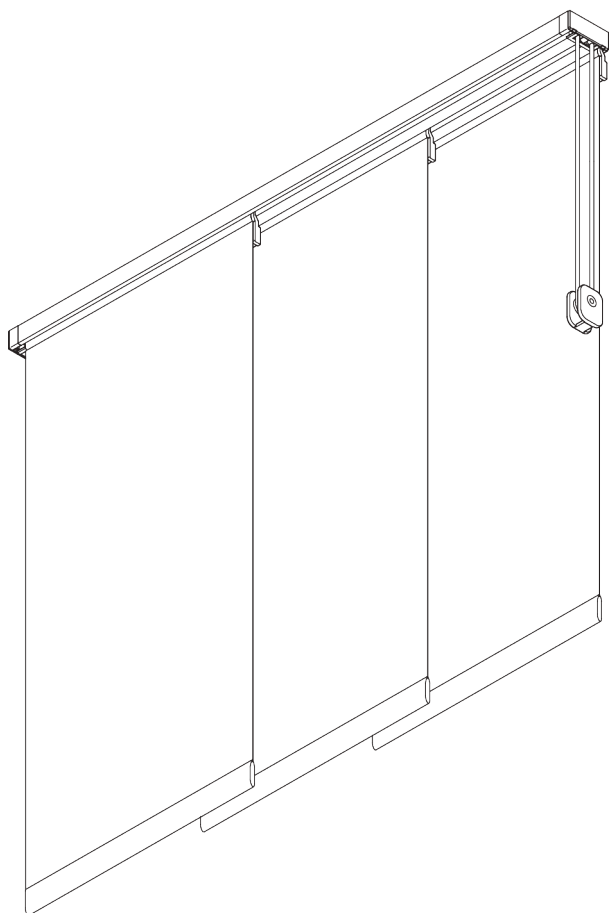

SG 2710

INFORMATION PRODUIT

- **Mode de commande:** Tirage cordon
- **Gamme:** S - L
- **Installation:** Plafond, murale, encastré
- **Couleurs:** Blanc RAL 9016 ou Aluminium, couleurs spéciales possibles
- **Tissus:** Se référer à la collection tissu Silent Gliss

Caractéristiques:

- Rouleurs Bi-Composants
- Fonctionnement souple et silencieux
- Chariots en aluminium

SPÉCIFICATION SYSTÈME

A. DIMENSIONS SYSTÈME

6 m

4 m

Max. 2 kg par m

B. PROFIL