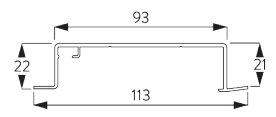

SG 11210
Square Smart Fix 60 mm

SG 11211
Square Smart Fix 80 mm

SG 11212
Square Smart Fix 100 mm

SG 11213
Square Smart Fix 120 mm

SG 11214
Square Smart Fix 150 mm

SG 11154
Universal Smart Fix 120 mm

SG 11155
Universal Smart Fix 150 mm

SG 11156
Universal Smart Fix 200 mm

D. FIXATION ENCASTRÉE

Profil d'encastrement SG 10173 - SG 10175

Une cale SG 10157 par point de fixation.
Pour des informations détaillées, se référer au site web
Silent Gliss.

SG 10157
Clip blocage pour profil
d'encastrement

SG 10173
Profil d'encastrement 3
canaux

SG 10174
Profil d'encastrement 4
canaux

SG 10175
Profil d'encastrement 5
canaux

OPTIONS SYSTÈME

A. STOCKAGE DES PANNEAUX