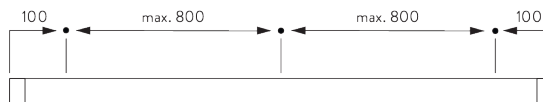

Points de fixation