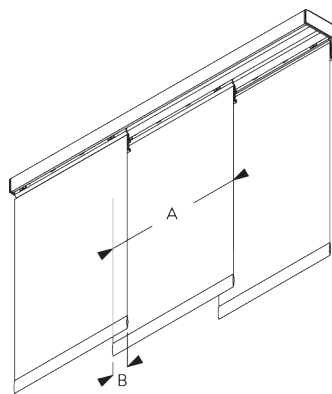

Barre de lestage

SG 10230

Chariot Aluminium (alu ou blanc)

C. PRISE DE MESURE

A: Largeur système
B: Hauteur système
C: Distance entre bas du rideau et le sol
D: Hauteur corde
E: Sécurité SG 10731, min. 150 cm du sol

Dimensions des panneaux

A: largeur de panneaux recommandée: 500-1200 mm
B: Recouvrement minimum 50 mm

INSTALLATION

A. INSTRUCTION DE POSE

Pour des informations détaillées, se référer au site web Silent Gliss.