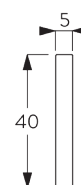

Profil d'encastement 3 canaux

SG 10174

Profil d'encastement 4 canaux

SG 10175

Profil d'encastement 5 canaux

SG 2004

Barre de lestage 20x7 mm

SG 2005

Barre de lestage

SG 10230

Chariot Aluminium (alu ou blanc)

C. PRISE DE MESURE

A: Largeur système
B: Hauteur système
C: Distance entre bas du rideau et le sol
D: Hauteur corde
E: Sécurité SG 10731, min. 150 cm du sol