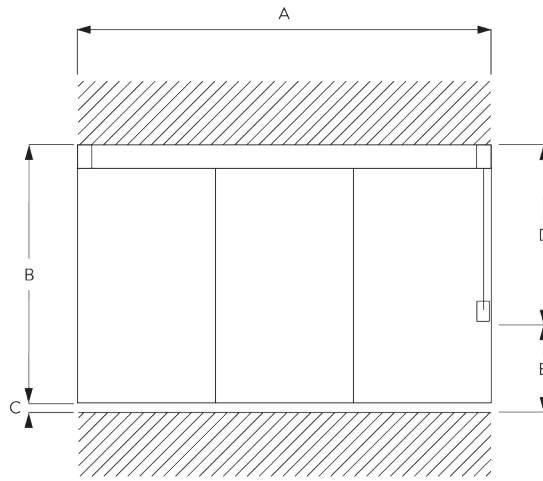

Profil d'encastement 3 canaux

SG 10174

Profil d'encastement 4 canaux

SG 10175

Profil d'encastement 5 canaux

SG 2004

Barre de lestage 20x7 mm

SG 2005

Barre de lestage

SG 10230

Chariot Aluminium (alu ou blanc)

C. PRISE DE MESURE

A: Largeur système
B: Hauteur système
C: Distance entre bas du rideau et le sol
D: Hauteur corde
E: Sécurité SG 10731, min. 150 cm du sol