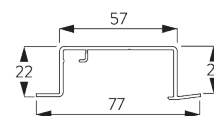

Information profil

SG 10123

Profil 3 canaux

SG 10124

Profil 4 canaux

SG 10125

Profil 5 canaux

SG 10173

Barre de lestage

SG 10230

Chariot Aluminium (alu ou blanc)

C. PRISE DE MESURE

A: Largeur système
B: Hauteur système
C: Distance entre bas du rideau et le sol
D: Hauteur corde
E: Sécurité SG 10731, min. 150 cm du sol