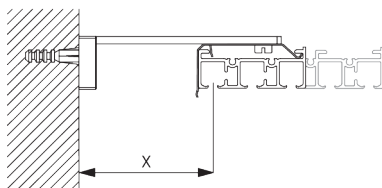

Supports	SG 10123	SG 10124
SG 10137	X	X

**C. FIXATION
MURALE**

Smart Fix

Smart Fix SG 11200 - SG 11204:

Vis SG 10395 (M4x6) nécessaire.

Square Smart Fix SG 11210 - SG 11214:

Vis SG 10395 (M4x6) nécessaire.

Square Smart Fix SG 11210 - SG 11214:

Vis SG 10492 (M4x8) nécessaire.

Smart Fix	X mm (SG 10123)	X mm (SG 10124)	X mm (SG 10125)
SG 11200 / SG 11210	24	24	24
SG 11201 / SG 11211	44	44	44
SG 11202 / SG 11212	64	64	64
SG 11203 / SG 11213	84	84	84
SG 11204 / SG 11214	114	114	114
SG 11154	74 - 102	74 - 102	74 - 102
SG 11155	104 - 132	104 - 132	104 - 132
SG 11156	154 - 182	154 - 182	154 - 182