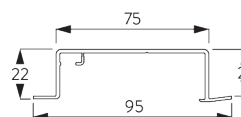

SG 11210
Square Smart Fix 60 mm

SG 11211
Square Smart Fix 80 mm

SG 11212
Square Smart Fix 100 mm

SG 11213
Square Smart Fix 120 mm

SG 11214
Square Smart Fix 150 mm

SG 11154
Universal Smart Fix 120 mm

SG 11155
Universal Smart Fix 150 mm

SG 11156
Universal Smart Fix 200 mm

D. FIXATION ENCASTRÉE

Profil d'encastrement SG 10173 - SG 10175

Une cale SG 10157 par point de fixation.
Pour des informations détaillées, se référer au site web
Silent Gliss.

SG 10157
Clip blocage pour profil
d'encastrement

SG 10173
Profil d'encastrement 3
canaux

SG 10174
Profil d'encastrement 4
canaux

SG 10175
Profil d'encastrement 5
canaux

OPTIONS SYSTÈME

A. STOCKAGE DES PANNEAUX