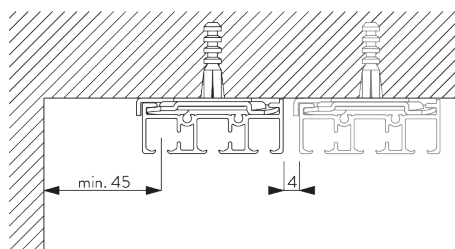

B. FIXATION PLAFOND

Bride SG 3003