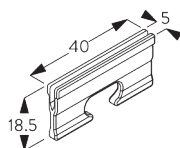

SG 11210
Square Smart Fix 60 mm

SG 11211
Square Smart Fix 80 mm

SG 11212
Square Smart Fix 100 mm

SG 11213
Square Smart Fix 120 mm

SG 11214
Square Smart Fix 150 mm

SG 11154
Universal Smart Fix 120 mm

SG 11155
Universal Smart Fix 150 mm

SG 11156
Universal Smart Fix 200 mm

D. FIXATION ENCASTRÉE

Profil d'encastrement SG 10173 - SG 10175

Une cale SG 10157 par point de fixation.
Pour des informations détaillées, se référer au site web
Silent Gliss.