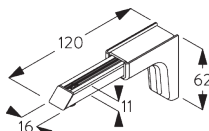

SG 11210
Square Smart Fix 60 mm

SG 11211
Square Smart Fix 80 mm

SG 11212
Square Smart Fix 100 mm

SG 11213
Square Smart Fix 120 mm

SG 11214
Square Smart Fix 150 mm

SG 11154
Universal Smart Fix 120 mm

SG 11155
Universal Smart Fix 150 mm

SG 11156
Universal Smart Fix 200 mm

D. FIXATION ENCASTRÉE

Profil d'encastrement SG 10173 - SG 10175

Une cale SG 10157 par point de fixation.
Pour des informations détaillées, se référer au site web
Silent Gliss.