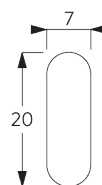

Information profil

SG 10123

Profil 3 canaux

SG 10124

Profil 4 canaux

SG 10125

Profil 5 canaux

SG 10173

Profil d'encastement 3 canaux

SG 10174

Profil d'encastement 4 canaux

SG 10175

Profil d'encastement 5 canaux

SG 2004

Barre de lestage 20x7 mm

SG 2005

Barre de lestage

SG 10230

Chariot Aluminium (alu ou blanc)

C. PRISE DE MESURE

A: Largeur système
B: Hauteur système
C: Distance entre bas du rideau et le sol
D: Hauteur corde
E: Sécurité SG 10731, min. 150 cm du sol