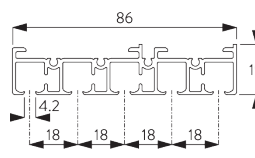

Caractéristiques:

- Rouleurs Bi-Composants
- Fonctionnement souple et silencieux
- Chariots en aluminium

SPÉCIFICATION SYSTÈME

A. DIMENSIONS SYSTÈME

6 m

4 m

Max. 2 kg par m

B. PROFIL

Information profil

SG 10123

Profil 3 canaux

SG 10124

Profil 4 canaux

SG 10125

Profil 5 canaux

SG 10173

Profil d'encastement 3 canaux

SG 10174

Profil d'encastement 4 canaux

SG 10175

Profil d'encastement 5 canaux

SG 2004

Barre de lestage 20x7 mm

SG 2005

Barre de lestage

SG 10230

Chariot Aluminium (alu ou blanc)

C. PRISE DE MESURE

A: Largeur système
B: Hauteur système
C: Distance entre bas du rideau et le sol
D: Hauteur corde
E: Sécurité SG 10731, min. 150 cm du sol