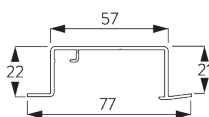

SG 11210
Square Smart Fix 60 mm

SG 11211
Square Smart Fix 80 mm

SG 11212
Square Smart Fix 100 mm

SG 11213
Square Smart Fix 120 mm

SG 11214
Square Smart Fix 150 mm

SG 11154
Universal Smart Fix 120 mm

SG 11155
Universal Smart Fix 150 mm

SG 11156
Universal Smart Fix 200 mm

D. FIXATION ENCASTRÉE

Profil d'encastrement SG 10173 - SG 10175

Une cale SG 10157 par point de fixation.
Pour des informations détaillées, se référer au site web
Silent Gliss.

SG 10157
Clip blocage pour profil
d'encastrement

SG 10173
Profil d'encastrement 3
canaux

SG 10174
Profil d'encastrement 4
canaux

SG 10175
Profil d'encastrement 5
canaux

OPTIONS SYSTÈME

A. STOCKAGE DES PANNEAUX