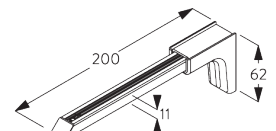

SG 11210
Square Smart Fix 60 mm

SG 11211
Square Smart Fix 80 mm

SG 11212
Square Smart Fix 100 mm

SG 11213
Square Smart Fix 120 mm

SG 11214
Square Smart Fix 150 mm

SG 11154
Universal Smart Fix 120 mm

SG 11155
Universal Smart Fix 150 mm

SG 11156
Universal Smart Fix 200 mm

D. FIXATION ENCASTRÉE

Profil d'encastrement SG 10173 - SG 10175

Une cale SG 10157 par point de fixation.
Pour des informations détaillées, se référer au site web
Silent Gliss.