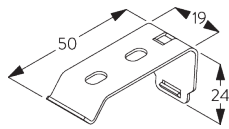

Supports	SG 10123	SG 10124
SG 10137	X	X

**C. FIXATION
MURALE**

Smart Fix

Smart Fix SG 11200 - SG 11204:

Vis SG 10395 (M4x6) nécessaire.

Square Smart Fix SG 11210 - SG 11214:

Vis SG 10395 (M4x6) nécessaire.

Square Smart Fix SG 11210 - SG 11214:

Vis SG 10492 (M4x8) nécessaire.

Smart Fix	X mm (SG 10123)	X mm (SG 10124)	X mm (SG 10125)
SG 11200 / SG 11210	24	24	24
SG 11201 / SG 11211	44	44	44
SG 11202 / SG 11212	64	64	64
SG 11203 / SG 11213	84	84	84
SG 11204 / SG 11214	114	114	114
SG 11154	74 - 102	74 - 102	74 - 102
SG 11155	104 - 132	104 - 132	104 - 132
SG 11156	154 - 182	154 - 182	154 - 182