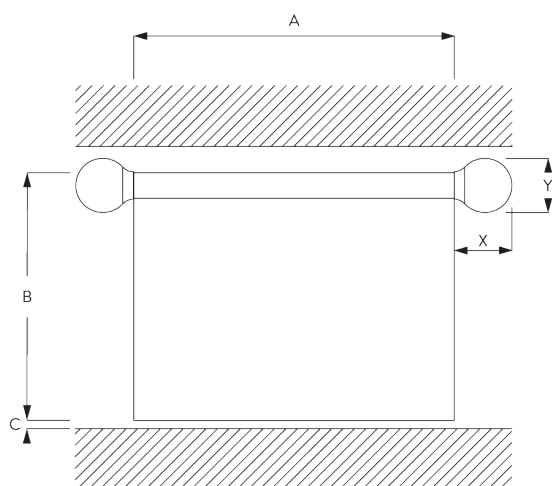

## A. PROFIL

Profil et information de cintrage

SG 11606

Profil

✓ Rayon:  
15 cm, 20 cm, >25 cm

## B. PRISE DE MESURE

A: Largeur système sans les embouts décoratifs

B: Hauteur système

C: Distance entre bas du rideau et le sol

X: Largeur des embouts décoratifs

Y: Hauteur des embouts décoratifs