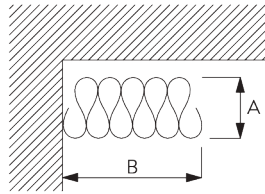

SG 10075

SG 10076

Paquet rideau Wave - Glisseur Bi-composants (standard)

A = Epaisseur du Wave  
 B = Largeur paquet rideau  
 C = Ecartement minimum

Glisseur Bi-composants SG 11302	Nombre de poches entre crochets	Ampleur rideau Approximative	Epaisseur du Wave A	Largeur paquet rideau B*	Ecartement minimum C
80	6	~2.1	140	180 mm par ml de triangle	90
80	7	~2.3	160	180 mm par ml de triangle	100