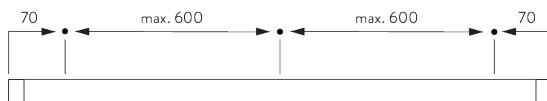

Dimensions des embouts décoratifs

		23 mm	
		X	Y
	SG 11602	2	23
	SG 11621	8	27
	SG 11622	14	38
	SG 11726	49	46
	SG 11727	89	37
	SG 11728	20	69
	SG 11729	18	46

INSTALLATION

A. INSTRUCTION DE POSE

Pour des informations détaillées, se référer au site web *Silent Gliss*.

Points de fixation