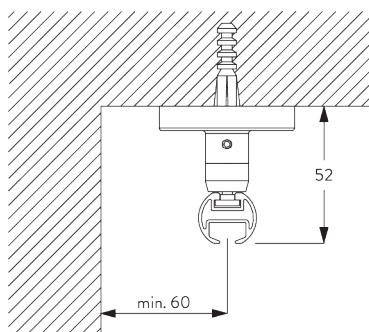

B. FIXATION PLAFOND

Support Top Fix SG 11668