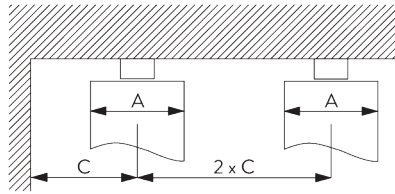

SG 10075

SG 10076

Paquet rideau Wave - Glisseur Bi-composants (standard)

A = Epaisseur du Wave  
 B = Largeur paquet rideau  
 C = Ecartement minimum

Glisseur Bi-composants SG 11302	Nombre de poches entre crochets	Ampleur rideau Approximative	Epaisseur du Wave A	Largeur paquet rideau B*	Ecartement minimum C
80	6	~2.1	140	180 mm par ml de triangle	90
80	7	~2.3	160	180 mm par ml de triangle	100