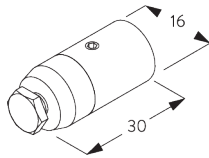

**Mini suspension
SG 6175**

SG 6175

Mini suspension