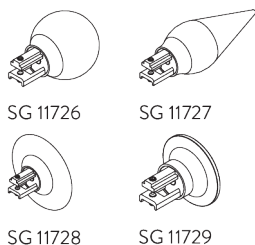

## A. EMBOUTS

SG 11602

SG 11621

SG 11622

Embouts:

- SG 11602 Embout Flush 23 mm
- SG 11621 Embout Stud 23 mm
- SG 11622 Embout Design 23 mm

Note:

- Sans embouts décoratives, les profils sont fournis en standard avec l'embout Flush SG 11602 (gauche)
- Alternativement, les embouts Stud SG 11621 sont disponibles.

## B. EMBOUTS DÉCORATIVES

SG 11726

SG 11727

SG 11728

SG 11729

Les embouts décoratives sont des éléments décoratifs qui se fixent à l'extrémité des tringles:

- SG 11726 Ball 23 mm
- SG 11727 Spear 23 mm
- SG 11728 Ellipse 23 mm
- SG 11729 Taper 23 mm