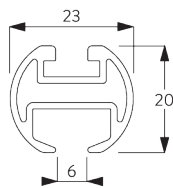

SPÉCIFICATION SYSTÈME

A. PROFIL

Profil et information de cintrage

SG 11606

Profil

✓ Rayon:
15 cm, 20 cm, >25 cm