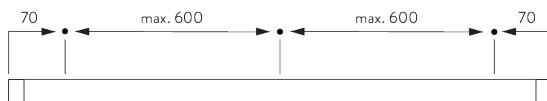

Dimensions des embouts décoratifs

		50 mm	
		X	Y
	SG 11605	2	51
	SG 11651	10	56
	SG 11652	24	75
	SG 11776	90	85
	SG 11777	165	70
	SG 11778	32	130
	SG 11779	30	100

INSTALLATION

A. INSTRUCTION DE POSE

Pour des informations détaillées, se référer au site web Silent Gliss.

Points de fixation