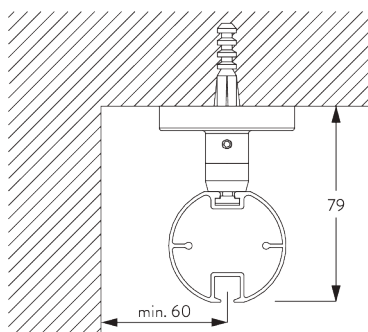

B. FIXATION PLAFOND

Support Top Fix SG 11668