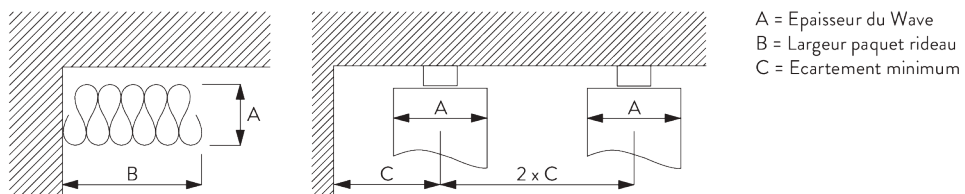

SG 10075

SG 10076

Paquet rideau Wave - Glisseur Bi-composants (standard)

A = Epaisseur du Wave  
 B = Largeur paquet rideau  
 C = Ecartement minimum

Glisseur Bi-composants SG 11302	Nombre de poches entre crochets	Ampleur rideau Approximative	Epaisseur du Wave A	Largeur paquet rideau B*	Ecartement minimum C
80	6	~2.1	140	180 mm par ml de triangle	90
80	7	~2.3	160	180 mm par ml de triangle	100