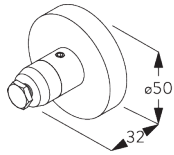

SG 11668

Support Top Fix