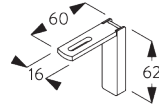

SG 11206
Smart Fix 60 mm avec fente