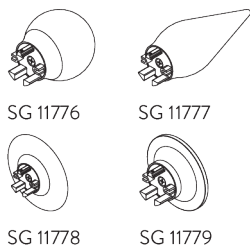

B. EMBOUTS DÉCORATIVES

SG 11776

SG 11777

SG 11778

SG 11779

Les embouts décoratives sont des éléments décoratifs qui se fixent à l'extrémité des tringles:

- SG 11776 Ball 50 mm
- SG 11777 Spear 50 mm
- SG 11778 Ellipse 50 mm
- SG 11779 Taper 50 mm