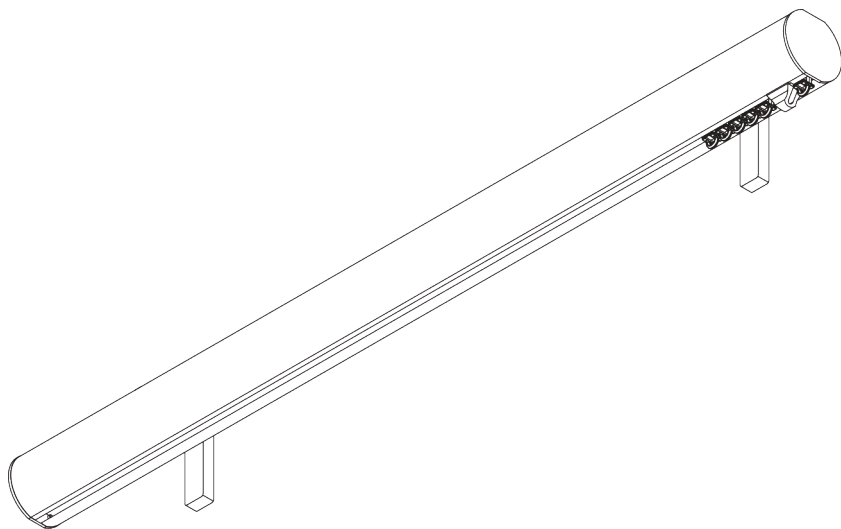

SG 7620

INFORMATION PRODUIT

- **Mode de commande:** Tirage main
- **Gamme:** M - L
- **Installation:** Plafond, murale
- **Couleurs:** Blanc RAL 9016, couleurs spéciales possibles
- **Tissus:** Se référer à la collection tissu Silent Gliss

Caractéristiques:

- Glisseurs Bi-Composants
- Option Glisseurs Wave Bi-Composants
- Couleurs assorties pour embouts et supports
- Collection d'embouts de finition
- Cintrable