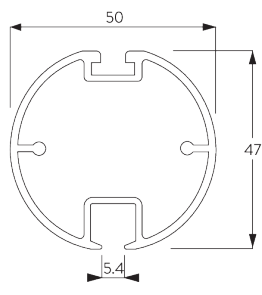

SPÉCIFICATION SYSTÈME

A. PROFIL

Profil et information de cintrage

SG 11609

Profil

Rayon:
>50 cm