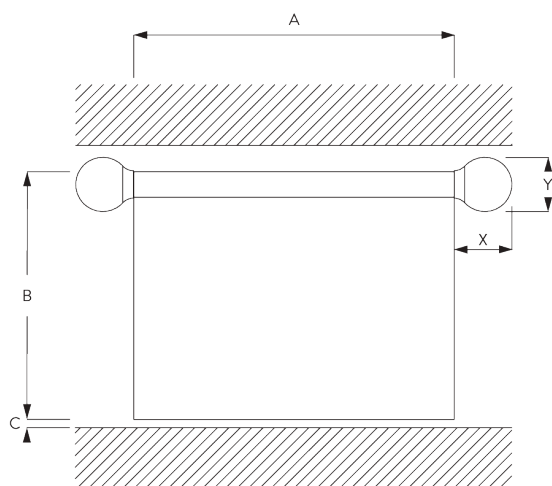

## A. PROFIL

Profil et information de cintrage

SG 11609

Profil

Rayon:  
>50 cm

## B. PRISE DE MESURE

A: Largeur système sans les embouts décoratifs

B: Hauteur système

C: Distance entre bas du rideau et le sol

X: Largeur des embouts décoratifs

Y: Hauteur des embouts décoratifs

## Dimensions des embouts décoratifs

		50 mm	
		X	Y
	SG 11605	2	51
	SG 11651	10	56
	SG 11652	24	75
	SG 11776	90	85
	SG 11777	165	70
	SG 11778	32	130
	SG 11779	30	100