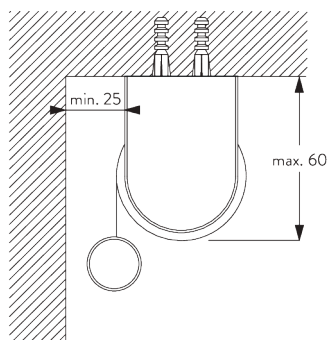

Fixation plafond (hauteur côté pièce)

Épaisseur tissu	mm	0.15	0.20	0.25	0.30	0.35	0.40	0.45	0.50	0.55
Hauteur maxi du système	cm	300	300	300	300	290	250	220	200	180

B. PROFIL

Information profil

SG 10533

Profil ø 25 mm

SG 10687

Barre de lestage ronde

C. PRISE DE MESURE

A : Largeur du système
B : Hauteur du système
C : Hauteur chaînette
D : Sécurité SG 10731. min. 150 cm du sol
E : Passage lumière 16 mm
F : Passage lumière côté manoeuvre : 21 mm

INSTALLATION

A. INSTRUCTION DE POSE

Pour des informations détaillées, se référer au site web *Silent Gliss*.

Points de fixation

B. FIXATION PLAFOND

SG 10679
Support côté commande

SG 10680
Support

SG 10683
Cache pour vis