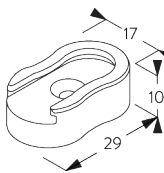

**SG 10683**  
Cache pour vis

**SG 10684**  
Cache

**D. FIXATION  
ENCASTRÉE**

**SG 10679**  
Support côté commande

**SG 10680**  
Support

**SG 10683**  
Cache pour vis

**SG 10684**  
Cache

**E. FIXATION AVEC  
OPTION DE  
GUIDAGE**

**Système simple**

**Système double (installation juxtaposée)**

**SG 8235**  
Base basse

**SG 8236**  
Base basse longue

**SG 8237**  
Serre câble

**SG 8249**  
Serre câble

**SG 10643**  
Câble  $\varnothing$  1.3 mm x 4.2 m  
(guidage)