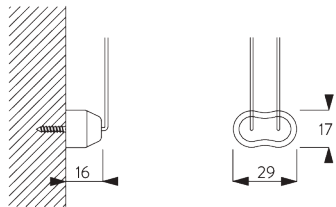

**SG 10683**  
Cache pour vis

**SG 10684**  
Cache

**D. FIXATION  
ENCASTRÉE**

**SG 10679**  
Support côté commande

**SG 10680**  
Support

**SG 10683**  
Cache pour vis

**SG 10684**  
Cache

**E. FIXATION AVEC  
OPTION DE  
GUIDAGE**

**Système simple**

**Système double (installation juxtaposée)**

**SG 8235**  
Base basse

**SG 8236**  
Base basse longue

**SG 8237**  
Serre câble

**SG 8249**  
Serre câble

**SG 10643**  
Câble  $\varnothing$  1.3 mm x 4.2 m  
(guidage)