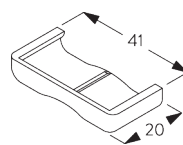

Fixation plafond (hauteur côté pièce)

Épaisseur tissu	mm	0.15	0.20	0.25	0.30	0.35	0.40	0.45	0.50	0.55
Hauteur maxi du système	cm	300	300	300	300	290	250	220	200	180

B. PROFIL

Information profil

SG 10533

Profil ø 25 mm

SG 10687

Barre de lestage ronde

C. PRISE DE MESURE

A : Largeur du système
B : Hauteur du système
C : Hauteur chaînette
D : Sécurité SG 10731. min. 150 cm du sol
E : Passage lumière 16 mm
F : Passage lumière côté manoeuvre : 21 mm

INSTALLATION

A. INSTRUCTION DE POSE

Pour des informations détaillées, se référer au site web *Silent Gliss*.

Points de fixation

B. FIXATION PLAFOND

SG 10679
Support côté commande

SG 10680
Support

SG 10683
Cache pour vis