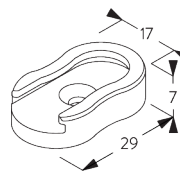

**SG 10683**  
Cache pour vis

**SG 10684**  
Cache

**D. FIXATION  
ENCASTRÉE**

**SG 10679**  
Support côté commande

**SG 10680**  
Support

**SG 10683**  
Cache pour vis

**SG 10684**  
Cache

**E. FIXATION AVEC  
OPTION DE  
GUIDAGE**

**Système simple**

**Système double (installation juxtaposée)**

**SG 8235**  
Base basse

**SG 8236**  
Base basse longue

**SG 8237**  
Serre câble

**SG 8249**  
Serre câble

**SG 10643**  
Câble  $\varnothing$  1.3 mm x 4.2 m  
(guidage)

**SG 10669**  
Base longue pour guidage  
double système

**SG 10673**  
Base courte pour guidage  
double système

**SG 10676**  
Serre câble

**SG 10686**

Embout barre de lestage ronde  
(guidage)

**SG 10701**