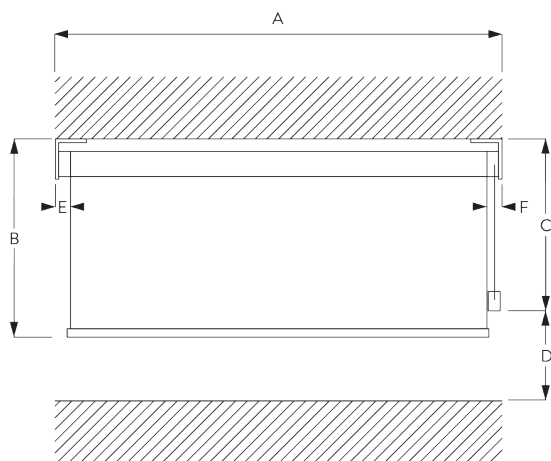

### Information profil

**SG 10533**

Profil ø 25 mm

**SG 10687**

Barre de lestage ronde

## C. PRISE DE MESURE

A : Largeur du système  
B : Hauteur du système  
C : Hauteur chaînette  
D : Sécurité SG 10731. min. 150 cm du sol  
E : Passage lumière 16 mm  
F : Passage lumière côté manoeuvre : 21 mm