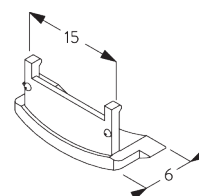

Fixation plafond (hauteur côté pièce)

Épaisseur tissu	mm	0.15	0.20	0.25	0.30	0.35	0.40	0.45	0.50	0.55
Hauteur maxi du système	cm	300	300	300	300	290	250	220	200	180

B. PROFIL

Information profil

SG 10533

Profil ø 25 mm

SG 10687

Barre de lestage ronde

C. PRISE DE MESURE

A : Largeur du système
B : Hauteur du système
C : Hauteur chaînette
D : Sécurité SG 10731. min. 150 cm du sol
E : Passage lumière 16 mm
F : Passage lumière côté manoeuvre : 21 mm

INSTALLATION

A. INSTRUCTION DE POSE

Pour des informations détaillées, se référer au site web *Silent Gliss*.

Points de fixation

B. FIXATION PLAFOND

SG 10679
Support côté commande

SG 10680
Support

SG 10683
Cache pour vis