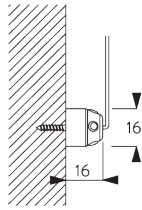

## A. DIMENSIONS SYSTÈME

1.6 m

25 cm

3 m

4.8 m<sup>2</sup>

1.3 kg

Rapport largeur / hauteur  
recommandé  
max. 1:3

**SG 10683**  
Cache pour vis

**SG 10684**  
Cache

**D. FIXATION  
ENCASTRÉE**

**SG 10679**  
Support côté commande

**SG 10680**  
Support

**SG 10683**  
Cache pour vis

**SG 10684**  
Cache

**E. FIXATION AVEC  
OPTION DE  
GUIDAGE**

**Système simple**

**Système double (installation juxtaposée)**

**SG 8235**  
Base basse

**SG 8236**  
Base basse longue

**SG 8237**  
Serre câble

**SG 8249**  
Serre câble

**SG 10643**  
Câble  $\varnothing$  1.3 mm x 4.2 m  
(guidage)