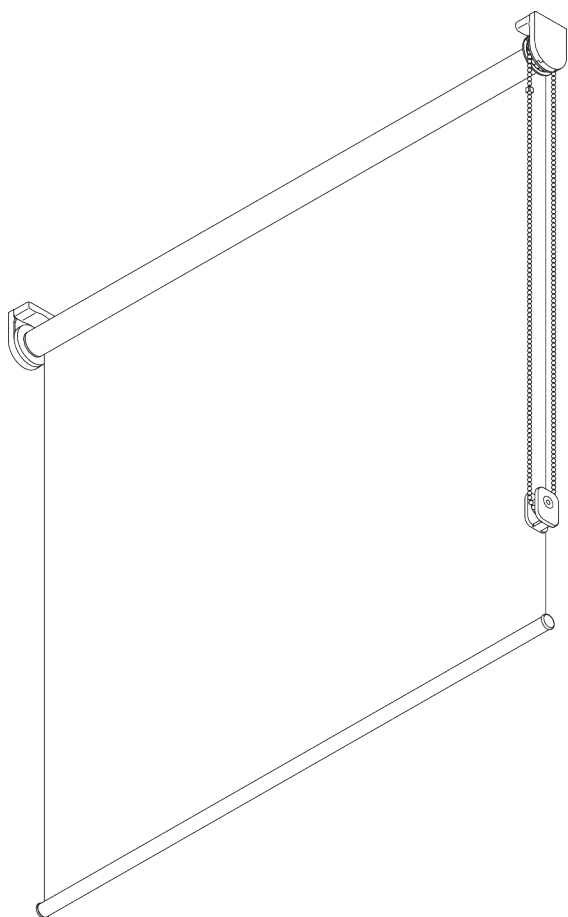

SG 4905

INFORMATION PRODUIT

- **Mode de commande:** Chaînette
- **Gamme:** S
- **Installation:** Plafond, Murale, Encastré
- **Couleurs:** 20 couleurs plus argent
- **Tissus:** Se référer à la collection tissu Silent Gliss

Caractéristiques:

- Chaînette acier inoxydable
- Support à clipser

SPÉCIFICATION SYSTÈME

A. DIMENSIONS SYSTÈME

1.6 m

25 cm

3 m

4.8 m²

1.3 kg

Rapport largeur / hauteur
recommandé
max. 1:3

Hauteur max. du système

Fixation murale (hauteur côté fenêtre)

Épaisseur tissu	mm	0.15	0.20	0.25	0.30	0.35	0.40	0.45	0.50	0.55
Hauteur maxi du système	cm	300	300	300	290	250	220	190	170	160

SG 10687

Barre de lestage ronde

C. PRISE DE MESURE

A : Largeur du système
B : Hauteur du système
C : Hauteur chaînette
D : Sécurité SG 10731. min. 150 cm du sol
E : Passage lumière 16 mm
F : Passage lumière côté manoeuvre : 21 mm