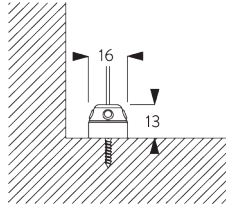

**E. FIXATION AVEC
OPTION DE
GUIDAGE**

Système simple