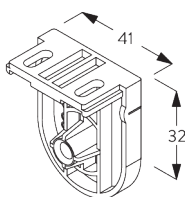

SG 10680
Support