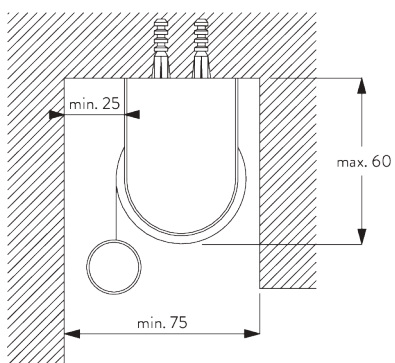

SG 10687

Barre de lestage ronde

C. PRISE DE MESURE

A : Largeur du système
B : Hauteur du système
C : Hauteur chaînette
D : Sécurité SG 10731. min. 150 cm du sol
E : Passage lumière 16 mm
F : Passage lumière côté manoeuvre : 21 mm

INSTALLATION

A. INSTRUCTION DE POSE

Pour des informations détaillées, se référer au site web *Silent Gliss*.

Points de fixation

B. FIXATION PLAFOND

SG 10679
Support côté commande

SG 10680
Support

SG 10683
Cache pour vis

SG 10684
Cache

**C. FIXATION
MURALE**

SG 10679
Support côté commande

SG 10680
Support

SG 10683
Cache pour vis

SG 10684
Cache

**D. FIXATION
ENCASTRÉE**

SG 10679
Support côté commande

SG 10680
Support

SG 10683
Cache pour vis

SG 10684
Cache

**E. FIXATION AVEC
OPTION DE
GUIDAGE**

Système simple

Système double (installation juxtaposée)

SG 8235
Base basse

SG 8236
Base basse longue