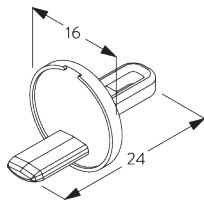

SG 10643
Câble $\varnothing$ 1.3 mm x 4.2 m
(guidage)

SG 10686

Embout barre de lestage ronde
(guidage)