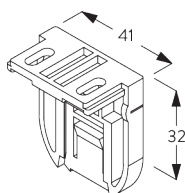

**C. FIXATION
MURALE**

SG 10679
Support côté commande