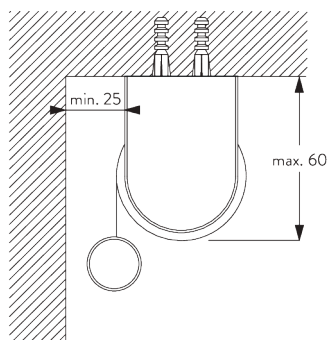

B. FIXATION PLAFOND

SG 10683
Cache pour vis