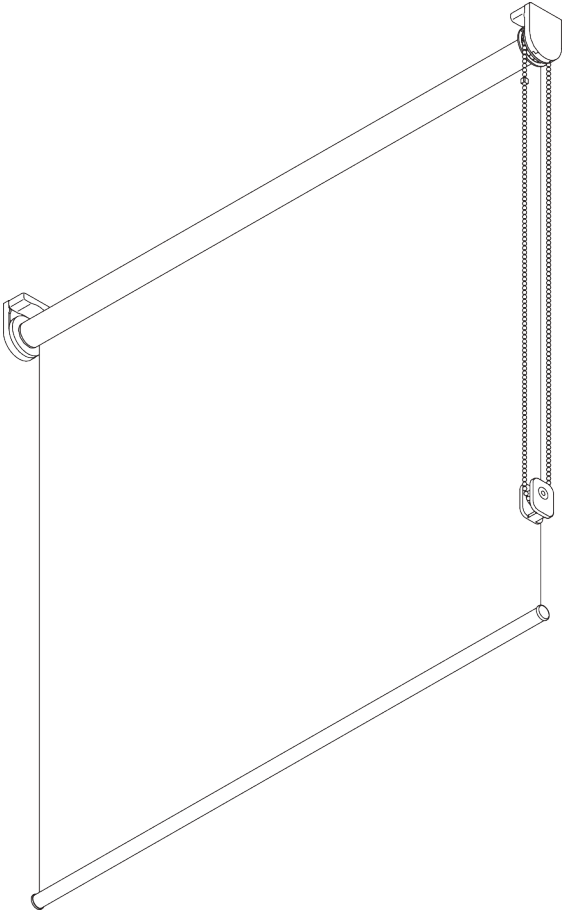

## INFORMATION PRODUIT

- **Mode de commande:** Chaînette
- **Gamme:** S
- **Installation:** Plafond, Murale, Encastré
- **Couleurs:** 20 couleurs plus argent
- **Tissus:** Se référer à la collection tissu Silent Gliss

### **Caractéristiques:**

- Chaînette acier inoxydable
- Support à clipser