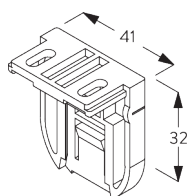

SG 10687

Barre de lestage ronde

C. PRISE DE MESURE

A : Largeur du système
B : Hauteur du système
C : Hauteur chaînette
D : Sécurité SG 10731. min. 150 cm du sol
E : Passage lumière 16 mm
F : Passage lumière côté manoeuvre : 21 mm

INSTALLATION

A. INSTRUCTION DE POSE

Pour des informations détaillées, se référer au site web *Silent Gliss*.

Points de fixation

B. FIXATION PLAFOND

SG 10679
Support côté commande

SG 10680
Support

SG 10683
Cache pour vis