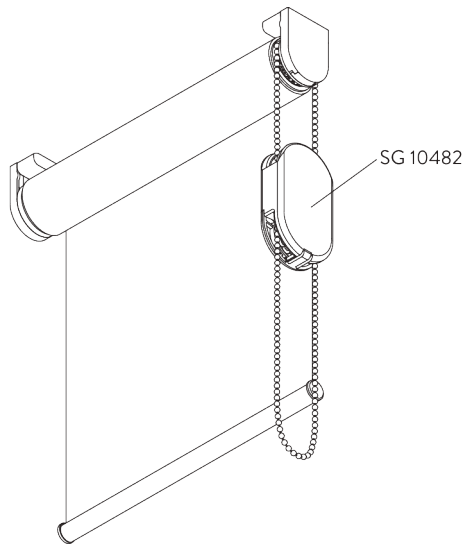

C. MÉCANISME
SÉCURITÉ
ENFANT

Le dispositif de sécurité pour enfants SG 10482 libère la chaîne quand la force de traction dépasse 6 kg.

*Remarque:
Système à installer pour une boucle de chaîne du dispositif de sécurité enfants au moins à 60 cm du sol.*