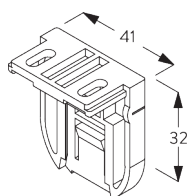

B. FIXATION PLAFOND

SG 10679
Support côté commande