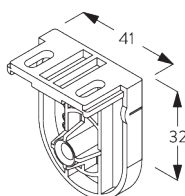

SG 10687

Barre de lestage ronde

C. PRISE DE MESURE

A : Largeur du système
B : Hauteur du système
C : Hauteur chaînette
D : Sécurité SG 10731. min. 150 cm du sol
E : Passage lumière 16 mm
F : Passage lumière côté manoeuvre : 21 mm

INSTALLATION

A. INSTRUCTION DE POSE

Pour des informations détaillées, se référer au site web *Silent Gliss*.

Points de fixation

B. FIXATION PLAFOND

SG 10679
Support côté commande

SG 10680
Support

SG 10683
Cache pour vis

SG 10684
Cache

**C. FIXATION
MURALE**

SG 10679
Support côté commande

SG 10680
Support

SG 10683
Cache pour vis

SG 10684
Cache

**D. FIXATION
ENCASTRÉE**

SG 10679
Support côté commande