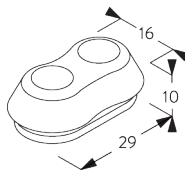

SG 10701

Support pour guidage double
système