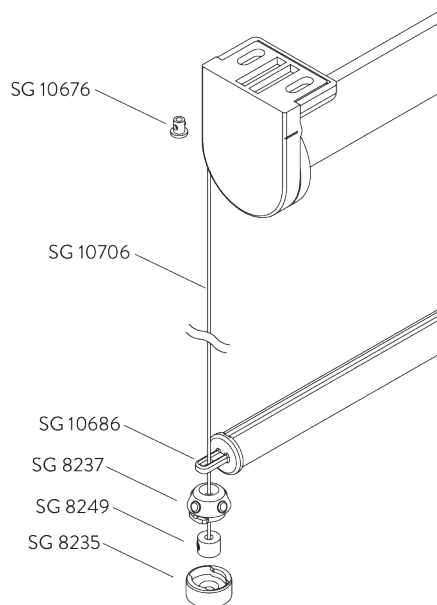

B. GUIDAGE

Accessoires complémentaires:

- 2x SG 8235 Base de fixation du câble
- 2x SG 8237 Support de câble
- 2x SG 8249 Serre câble
- 2x SG 10676 Serre câble
- 2x SG 10686 Embout barre de lestage ronde (guidage)
- 2x SG 10706 Câble diam 1.3 mm x 2.6 m

Accessoires optionnels:

- 2x SG 8236 Base basse longue de fixation du câble
- 2x SG 10643 Câble diam 1.3 mm x 4.2 m
- 2x SG 10669 Base longue de fixation du câble
- 2x SG 10673 Base courte de fixation du câble
- 2x SG 10701 Support double de fixation du câble

Note:

- Le passage de lumière latéral augmente avec l'option de guidage
- Guidage sur pente maxi de 15°