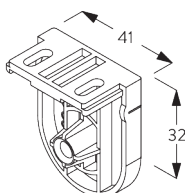

SG 10687

Barre de lestage ronde

C. PRISE DE MESURE

A : Largeur du système
B : Hauteur du système
C : Hauteur chaînette
D : Sécurité SG 10731. min. 150 cm du sol
E : Passage lumière 16 mm
F : Passage lumière côté manoeuvre : 21 mm

INSTALLATION

A. INSTRUCTION DE POSE

Pour des informations détaillées, se référer au site web *Silent Gliss*.

Points de fixation

B. FIXATION PLAFOND

SG 10679
Support côté commande

SG 10680
Support

SG 10683
Cache pour vis

SG 10684
Cache

**C. FIXATION
MURALE**

SG 10679
Support côté commande

SG 10680
Support

SG 10683
Cache pour vis

SG 10684
Cache

**D. FIXATION
ENCASTRÉE**

SG 10679
Support côté commande