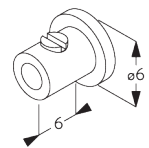

SG 10676
Serre câble