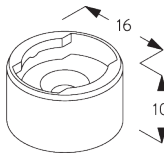

SG 8236
Base basse longue