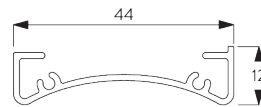

- Rostfreie Stahlkugelkette
- Identische (links / rechts) metal Klick-in-Träger
- Montageprofil

SYSTEMSPEZIFIKATIONEN

A. MASSE / GEWICHT

1.8 m

50 cm

2.8 m

5 m²

2.5 kg

Empfohlenes Breiten- /
Höhenverhältnis
max. 1:3

B. PROFIL

Profilinformationen

SG 4227
Rohr ø 32 mm

SG 10872
Beschwerung

SG 10534
Montageprofil

C. MASSAUFNAHME

A: Systembreite
B: Systemhöhe
C: Kettenhöhe
D: Kindersicherung SG 10731 min. 150 cm über Boden
E: Lichtspalt: 17 mm
F: Lichtspalt Antriebsseite: 17 mm