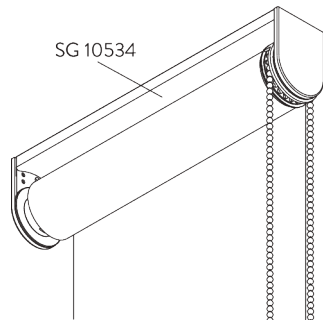

- Rostfreie Stahlkugelkette
- Identische (links / rechts) metal Klick-in-Träger
- Montageprofil

SYSTEMSPEZIFIKATIONEN

A. MASSE / GEWICHT

1.8 m

50 cm

2.8 m

5 m²

2.5 kg

Träger SG 10873

Montageprofil SG 10534, Träger SG 11198 und Spanner SG 3033 oder SG 3044

Montageprofil SG 10534, Träger SG 11198 und Klickträger SG 10539

SG 3033
Spanner

SG 3044
Spanner

SG 10534
Montageprofil

SG 10539
Klickträger

SG 10574
Trägerabdeckung

SG 10873
Träger

SG 11198
Träger

SYSTEMOPTIONEN

A. ABROLL- RICHTUNG

A: Fensterseitiges Stoffabrollen (Standard)
B: Raumseitiges Stoffabrollen (Option)

B. MONTAGEPROFIL

KOMPONENTEN

A. STANDARD KOMPONENTEN

SG 4226

Doppelklebeband 30 mm

SG 4227

Rohr ø 32 mm

SG 4234

Streifen 12 mm