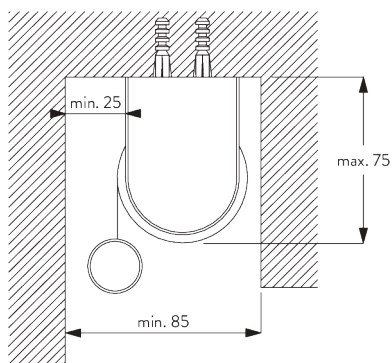

- Rostfreie Stahlkugelkette
- Identische (links / rechts) metal Klick-in-Träger
- Montageprofil

SYSTEMSPEZIFIKATIONEN

A. MASSE / GEWICHT

1.8 m

50 cm

2.8 m

5 m²

2.5 kg

SG 10574
Trägerabdeckung

SG 10873
Träger

SG 11198
Träger

C. WANDMONTAGE

Träger SG 10873

**Montageprofil SG 10534, Träger SG 11198 und Spanner
SG 3033
oder SG 3044**

**Montageprofil SG 10534, Träger SG 11198 und
Klickträger SG 10539**

SG 3033
Spanner

SG 3044
Spanner

SG 10539
Klickträger

SG 10534
Montageprofil

SG 10574
Trägerabdeckung

SG 10873
Träger

SG 11198
Träger

D. NISCHEN- MONTAGE

Träger SG 10873

Montageprofil SG 10534, Träger SG 11198 und Spanner SG 3033 oder SG 3044

Montageprofil SG 10534, Träger SG 11198 und Klickträger SG 10539

SG 3033
Spanner

SG 3044
Spanner

SG 10534
Montageprofil