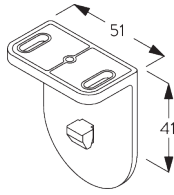

SG 10873
Träger