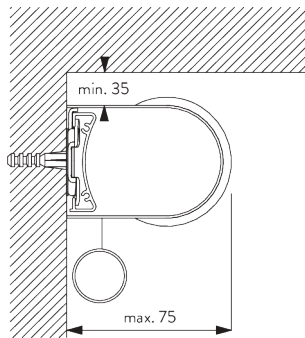

- Rostfreie Stahlkugelkette
- Identische (links / rechts) metal Klick-in-Träger
- Montageprofil

SYSTEMSPEZIFIKATIONEN

A. MASSE / GEWICHT

1.8 m

50 cm

2.8 m

5 m²

2.5 kg

Empfohlenes Breiten- /
Höhenverhältnis
max. 1:3

B. PROFIL

Profilinformationen

SG 4227
Rohr ø 32 mm

SG 10872
Beschwerung

SG 10534
Montageprofil

C. MASSAUFNAHME

A: Systembreite
B: Systemhöhe
C: Kettenhöhe
D: Kindersicherung SG 10731 min. 150 cm über Boden
E: Lichtspalt: 17 mm
F: Lichtspalt Antriebsseite: 17 mm

Montageprofil SG 10534, Träger SG 11198 und Spanner
SG 3033
oder SG 3044

Montageprofil SG 10534, Träger SG 11198 und
Klickträger SG 10539

SG 3033
Spanner

SG 3044
Spanner

SG 10534
Montageprofil

SG 10539
Klickträger

SG 10574
Trägerabdeckung

SG 10873
Träger

SG 11198
Träger

C. WANDMONTAGE

Träger SG 10873

**Montageprofil SG 10534, Träger SG 11198 und Spanner
SG 3033
oder SG 3044**

**Montageprofil SG 10534, Träger SG 11198 und
Klickträger SG 10539**