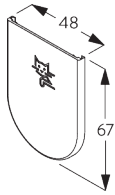

- Rostfreie Stahlkugelkette
- Identische (links / rechts) metal Klick-in-Träger
- Montageprofil

SYSTEMSPEZIFIKATIONEN

A. MASSE / GEWICHT

1.8 m

50 cm

2.8 m

5 m²

2.5 kg

Empfohlenes Breiten- /
Höhenverhältnis
max. 1:3

B. PROFIL

Profilinformationen

SG 4227
Rohr ø 32 mm

SG 10872
Beschwerung

SG 10534
Montageprofil

C. MASSAUFNAHME

A: Systembreite
B: Systemhöhe
C: Kettenhöhe
D: Kindersicherung SG 10731 min. 150 cm über Boden
E: Lichtspalt: 17 mm
F: Lichtspalt Antriebsseite: 17 mm

MONTAGE

A. MONTAGE- INFORMATIONEN

Detaillierte Montageinformationen siehe
Silent Gliss Website

Montagepunkte

Träger (Wand / Decke)

Montageprofil SG 10534 (Wand / Decke)

B. DECKEN- MONTAGE

Träger SG 10873

Montageprofil SG 10534, Träger SG 11198 und Spanner
SG 3033
oder SG 3044

Montageprofil SG 10534, Träger SG 11198 und
Klickträger SG 10539

SG 3033
Spanner

SG 3044
Spanner

SG 10534
Montageprofil

SG 10539
Klickträger