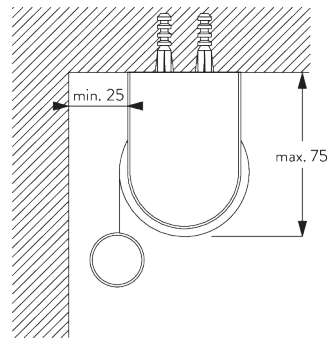

- Rostfreie Stahlkugelkette
- Identische (links / rechts) metal Klick-in-Träger
- Montageprofil

SYSTEMSPEZIFIKATIONEN

A. MASSE / GEWICHT

1.8 m

50 cm

2.8 m

5 m²

2.5 kg

Empfohlenes Breiten- /
Höhenverhältnis
max. 1:3

B. PROFIL

Profilinformationen

SG 4227
Rohr ø 32 mm

SG 10872
Beschwerung

SG 10534
Montageprofil

C. MASSAUFNAHME

A: Systembreite
B: Systemhöhe
C: Kettenhöhe
D: Kindersicherung SG 10731 min. 150 cm über Boden
E: Lichtspalt: 17 mm
F: Lichtspalt Antriebsseite: 17 mm

MONTAGE

A. MONTAGE- INFORMATIONEN

Detaillierte Montageinformationen siehe
Silent Gliss Website

Montagepunkte

Träger (Wand / Decke)

Montageprofil SG 10534 (Wand / Decke)

B. DECKEN- MONTAGE

Träger SG 10873

Montageprofil SG 10534, Träger SG 11198 und Spanner
SG 3033
oder SG 3044

Montageprofil SG 10534, Träger SG 11198 und
Klickträger SG 10539

SG 3033
Spanner

SG 3044
Spanner

SG 10534
Montageprofil

SG 10539
Klickträger