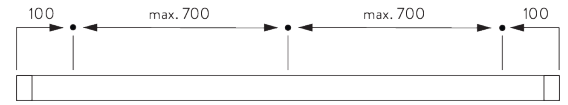

- Rostfreie Stahlkugelkette
- Identische (links / rechts) metal Klick-in-Träger
- Montageprofil

SYSTEMSPEZIFIKATIONEN

A. MASSE / GEWICHT

1.8 m

50 cm

2.8 m

5 m²

2.5 kg

Empfohlenes Breiten- /
Höhenverhältnis
max. 1:3

B. PROFIL

Profilinformationen

SG 4227
Rohr ø 32 mm

SG 10872
Beschwerung

SG 10534
Montageprofil

C. MASSAUFNAHME

A: Systembreite
B: Systemhöhe
C: Kettenhöhe
D: Kindersicherung SG 10731 min. 150 cm über Boden
E: Lichtspalt: 17 mm
F: Lichtspalt Antriebsseite: 17 mm

MONTAGE

A. MONTAGE- INFORMATIONEN

Detaillierte Montageinformationen siehe
Silent Gliss Website

Montagepunkte

Träger (Wand / Decke)

Montageprofil SG 10534 (Wand / Decke)

B. DECKEN- MONTAGE

Träger SG 10873