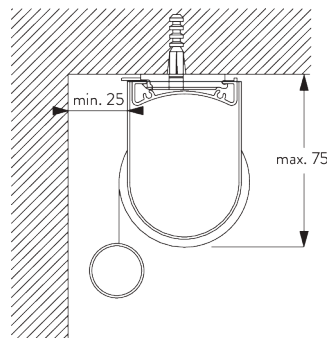

- Rostfreie Stahlkugelkette
- Identische (links / rechts) metal Klick-in-Träger
- Montageprofil

SYSTEMSPEZIFIKATIONEN

A. MASSE / GEWICHT

1.8 m

50 cm

2.8 m

5 m²

2.5 kg

Empfohlenes Breiten- /
Höhenverhältnis
max. 1:3

B. PROFIL

Profilinformationen

SG 4227
Rohr ø 32 mm

SG 10872
Beschwerung

SG 10534
Montageprofil

C. MASSAUFNAHME

A: Systembreite
B: Systemhöhe
C: Kettenhöhe
D: Kindersicherung SG 10731 min. 150 cm über Boden
E: Lichtspalt: 17 mm
F: Lichtspalt Antriebsseite: 17 mm

MONTAGE

A. MONTAGE- INFORMATIONEN

Detaillierte Montageinformationen siehe
Silent Gliss Website

Montagepunkte

Träger (Wand / Decke)

Montageprofil SG 10534 (Wand / Decke)

B. DECKEN- MONTAGE

Träger SG 10873

Montageprofil SG 10534, Träger SG 11198 und Spanner
SG 3033
oder SG 3044

Montageprofil SG 10534, Träger SG 11198 und
Klickträger SG 10539

SG 3033
Spanner

SG 3044
Spanner

SG 10534
Montageprofil

SG 10539
Klickträger