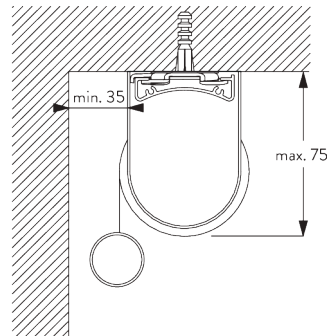

- Rostfreie Stahlkugelkette
- Identische (links / rechts) metal Klick-in-Träger
- Montageprofil

SYSTEMSPEZIFIKATIONEN

A. MASSE / GEWICHT

1.8 m

50 cm

2.8 m

5 m²

2.5 kg

Empfohlenes Breiten- /
Höhenverhältnis
max. 1:3

B. PROFIL

Profilinformationen

SG 4227
Rohr ø 32 mm

SG 10872
Beschwerung

SG 10534
Montageprofil

C. MASSAUFNAHME

A: Systembreite
B: Systemhöhe
C: Kettenhöhe
D: Kindersicherung SG 10731 min. 150 cm über Boden
E: Lichtspalt: 17 mm
F: Lichtspalt Antriebsseite: 17 mm

MONTAGE

A. MONTAGE- INFORMATIONEN

Detaillierte Montageinformationen siehe
Silent Gliss Website

Montagepunkte

Träger (Wand / Decke)

Montageprofil SG 10534 (Wand / Decke)

B. DECKEN- MONTAGE

Träger SG 10873

Montageprofil SG 10534, Träger SG 11198 und Spanner
SG 3033
oder SG 3044

Montageprofil SG 10534, Träger SG 11198 und
Klickträger SG 10539

SG 3033
Spanner

SG 3044
Spanner

SG 10534
Montageprofil

SG 10539
Klickträger