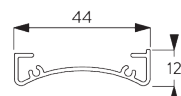

Träger SG 10873

Montageprofil SG 10534, Träger SG 11198 und Spanner SG 3033 oder SG 3044

Montageprofil SG 10534, Träger SG 11198 und Klickträger SG 10539

SG 3033
Spanner

SG 3044
Spanner

SG 10534
Montageprofil

SG 10539
Klickträger

SG 10574
Trägerabdeckung

SG 10873
Träger

SG 11198
Träger

SYSTEMOPTIONEN

A. ABROLL- RICHTUNG

A: Fensterseitiges Stoffabrollen (Standard)
B: Raumseitiges Stoffabrollen (Option)

B. MONTAGEPROFIL