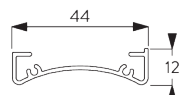

Empfohlenes Breiten- /
Höhenverhältnis
max. 1:3

B. PROFIL

Profilinformationen

SG 4227
Rohr ø 32 mm

SG 10872
Beschwerung

SG 10534
Montageprofil

C. MASSAUFNAHME

A: Systembreite
B: Systemhöhe
C: Kettenhöhe
D: Kindersicherung SG 10731 min. 150 cm über Boden
E: Lichtspalt: 17 mm
F: Lichtspalt Antriebsseite: 17 mm

MONTAGE

A. MONTAGE- INFORMATIONEN

Detaillierte Montageinformationen siehe
Silent Gliss Website

Montagepunkte

Träger (Wand / Decke)

Montageprofil SG 10534 (Wand / Decke)

B. DECKEN- MONTAGE

Träger SG 10873

Montageprofil SG 10534, Träger SG 11198 und Spanner
SG 3033
oder SG 3044

Montageprofil SG 10534, Träger SG 11198 und
Klickträger SG 10539

SG 3033
Spanner

SG 3044
Spanner

SG 10534
Montageprofil

SG 10539
Klickträger