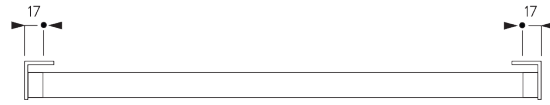

- Rostfreie Stahlkugelkette
- Identische (links / rechts) metal Klick-in-Träger
- Montageprofil

SYSTEMSPEZIFIKATIONEN

A. MASSE / GEWICHT

1.8 m

50 cm

2.8 m

5 m²

2.5 kg

Empfohlenes Breiten- /
Höhenverhältnis
max. 1:3

B. PROFIL

Profilinformationen

SG 4227
Rohr ø 32 mm

SG 10872
Beschwerung

SG 10534
Montageprofil

C. MASSAUFNAHME

A: Systembreite
B: Systemhöhe
C: Kettenhöhe
D: Kindersicherung SG 10731 min. 150 cm über Boden
E: Lichtspalt: 17 mm
F: Lichtspalt Antriebsseite: 17 mm

MONTAGE

A. MONTAGE- INFORMATIONEN

Detaillierte Montageinformationen siehe
Silent Gliss Website

Montagepunkte

Träger (Wand / Decke)

Montageprofil SG 10534 (Wand / Decke)

B. DECKEN- MONTAGE

Träger SG 10873