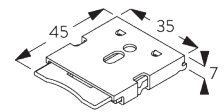

SG 3033
Spanner

SG 3044
Spanner

SG 10539
Klickträger

SG 10534
Montageprofil

SG 10574
Trägerabdeckung

SG 10873
Träger

SG 11198
Träger

D. NISCHEN- MONTAGE

Träger SG 10873

Montageprofil SG 10534, Träger SG 11198 und Spanner SG 3033 oder SG 3044

Montageprofil SG 10534, Träger SG 11198 und Klickträger SG 10539

SG 3033
Spanner

SG 3044
Spanner

SG 10534
Montageprofil

SG 10539
Klickträger

SG 10574
Trägerabdeckung

SG 10873
Träger

SG 11198
Träger

SYSTEMOPTIONEN

A. ABROLL- RICHTUNG

A: Fensterseitiges Stoffabrollen (Standard)
B: Raumseitiges Stoffabrollen (Option)

B. MONTAGEPROFIL