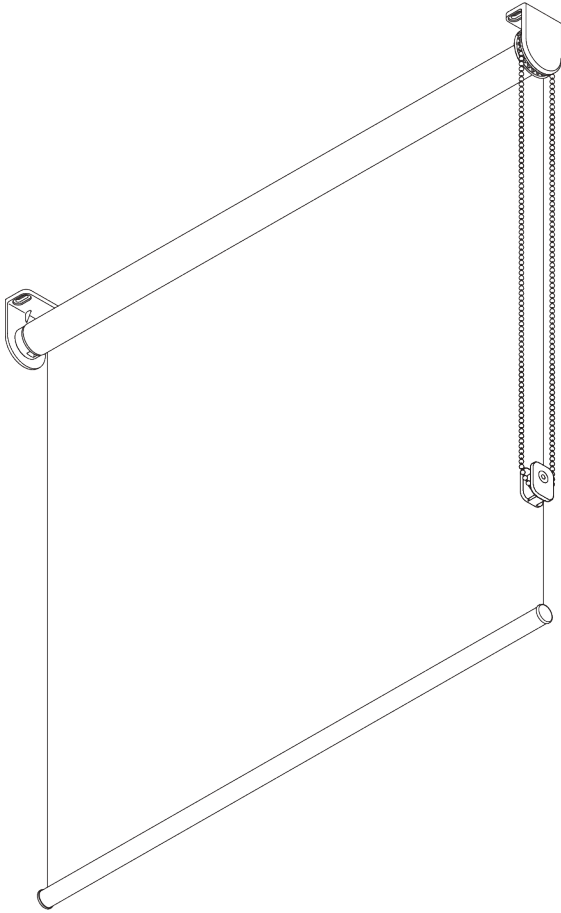

SG 4907

PRODUKTINFORMATIONEN

- **Bedienung:** Kette
- **Grösse:** S
- **Montage:** Decke, Wand, Nische
- **Farben:** weiss RAL 9016 oder grau RAL 7035
- **Stoffe:** siehe Silent Gliss Stoffkollektion

Merkmale:

- Rostfreie Stahlkugelkette
- Identische (links / rechts) metal Klick-in-Träger
- Montageprofil

SYSTEMSPEZIFIKATIONEN

A. MASSE / GEWICHT

1.8 m

50 cm

2.8 m

5 m²

2.5 kg

Empfohlenes Breiten- /
Höhenverhältnis
max. 1:3

B. PROFIL

Profilinformationen

SG 4227
Rohr ø 32 mm

SG 10872
Beschwerung

SG 10534
Montageprofil

C. MASSAUFNAHME

A: Systembreite
B: Systemhöhe
C: Kettenhöhe
D: Kindersicherung SG 10731 min. 150 cm über Boden
E: Lichtspalt: 17 mm
F: Lichtspalt Antriebsseite: 17 mm

MONTAGE

A. MONTAGE- INFORMATIONEN

Detaillierte Montageinformationen siehe
Silent Gliss Website

Montagepunkte

Träger (Wand / Decke)

Montageprofil SG 10534 (Wand / Decke)

B. DECKEN- MONTAGE

Träger SG 10873