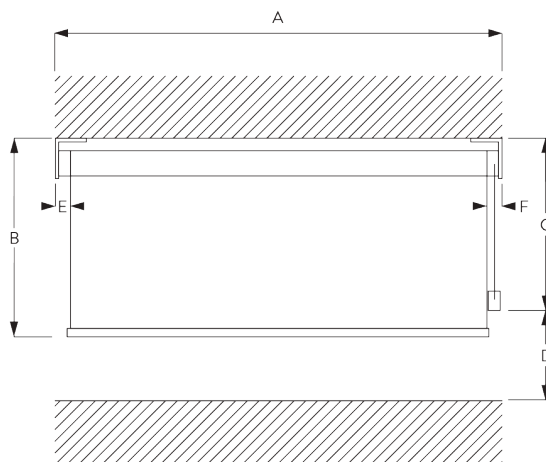

- Rostfreie Stahlkugelkette
- Identische (links / rechts) metal Klick-in-Träger
- Montageprofil

SYSTEMSPEZIFIKATIONEN

A. MASSE / GEWICHT

1.8 m

50 cm

2.8 m

5 m²

2.5 kg

Empfohlenes Breiten- /
Höhenverhältnis
max. 1:3

B. PROFIL

Profilinformationen

SG 4227
Rohr ø 32 mm

SG 10872
Beschwerung

SG 10534
Montageprofil

C. MASSAUFNAHME

A: Systembreite
B: Systemhöhe
C: Kettenhöhe
D: Kindersicherung SG 10731 min. 150 cm über Boden
E: Lichtspalt: 17 mm
F: Lichtspalt Antriebsseite: 17 mm

MONTAGE

A. MONTAGE- INFORMATIONEN

Detaillierte Montageinformationen siehe
Silent Gliss Website

Montagepunkte

Träger (Wand / Decke)

Montageprofil SG 10534 (Wand / Decke)

B. DECKEN- MONTAGE

Träger SG 10873