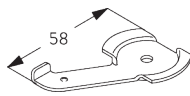

SG 3033
Spanner

SG 3044
Spanner

SG 10539
Klickträger

SG 10534
Montageprofil

SG 10574
Trägerabdeckung

SG 10873
Träger

SG 11198
Träger

D. NISCHEN- MONTAGE

Träger SG 10873

Montageprofil SG 10534, Träger SG 11198 und Spanner SG 3033 oder SG 3044

Montageprofil SG 10534, Träger SG 11198 und Klickträger SG 10539

SG 3033
Spanner

SG 3044
Spanner

SG 10534
Montageprofil

SG 10539
Klickträger

SG 10574
Trägerabdeckung

SG 10873
Träger

SG 11198
Träger

SYSTEMOPTIONEN

A. ABROLL- RICHTUNG

A: Fensterseitiges Stoffabrollen (Standard)
B: Raumseitiges Stoffabrollen (Option)

B. MONTAGEPROFIL