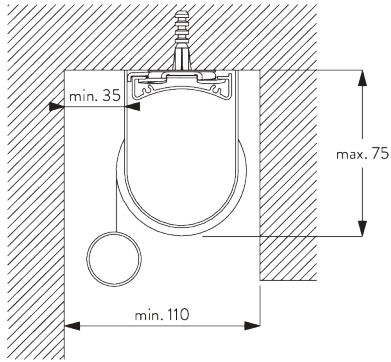

- Rostfreie Stahlkugelkette
- Identische (links / rechts) metal Klick-in-Träger
- Montageprofil

SYSTEMSPEZIFIKATIONEN

A. MASSE / GEWICHT

1.8 m

50 cm

2.8 m

5 m²

2.5 kg

SG 10574
Trägerabdeckung

SG 10873
Träger

SG 11198
Träger

C. WANDMONTAGE

Träger SG 10873

**Montageprofil SG 10534, Träger SG 11198 und Spanner
SG 3033
oder SG 3044**

**Montageprofil SG 10534, Träger SG 11198 und
Klickträger SG 10539**

SG 3033
Spanner

SG 3044
Spanner

SG 10539
Klickträger

SG 10534
Montageprofil

SG 10574
Trägerabdeckung

SG 10873
Träger

SG 11198
Träger

D. NISCHEN- MONTAGE

Träger SG 10873

Montageprofil SG 10534, Träger SG 11198 und Spanner SG 3033 oder SG 3044

Montageprofil SG 10534, Träger SG 11198 und Klickträger SG 10539

SG 3033
Spanner

SG 3044
Spanner

SG 10534
Montageprofil