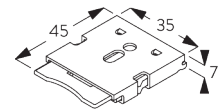

MONTAGE

A. MONTAGE- INFORMATIONEN

Detaillierte Montageinformationen siehe
Silent Gliss Website

Montagepunkte

Träger (Wand / Decke)

Montageprofil SG 10534 (Wand / Decke)

B. DECKEN- MONTAGE

Träger SG 10873

Montageprofil SG 10534, Träger SG 11198 und Spanner
SG 3033
oder SG 3044

Montageprofil SG 10534, Träger SG 11198 und
Klickträger SG 10539

SG 3033
Spanner

SG 3044
Spanner

SG 10534
Montageprofil

SG 10539
Klickträger

SG 10574
Trägerabdeckung

SG 10873
Träger

SG 11198
Träger

C. WANDMONTAGE

Träger SG 10873

**Montageprofil SG 10534, Träger SG 11198 und Spanner
SG 3033
oder SG 3044**

**Montageprofil SG 10534, Träger SG 11198 und
Klickträger SG 10539**