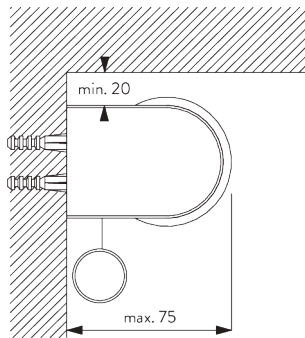

- Rostfreie Stahlkugelkette
- Identische (links / rechts) metal Klick-in-Träger
- Montageprofil

SYSTEMSPEZIFIKATIONEN

A. MASSE / GEWICHT

1.8 m

50 cm

2.8 m

5 m²

2.5 kg

Empfohlenes Breiten- /
Höhenverhältnis
max. 1:3

B. PROFIL

Profilinformationen

SG 4227
Rohr ø 32 mm

SG 10872
Beschwerung

SG 10534
Montageprofil

C. MASSAUFNAHME

A: Systembreite
B: Systemhöhe
C: Kettenhöhe
D: Kindersicherung SG 10731 min. 150 cm über Boden
E: Lichtspalt: 17 mm
F: Lichtspalt Antriebsseite: 17 mm

Montageprofil SG 10534, Träger SG 11198 und Spanner
SG 3033
oder SG 3044

Montageprofil SG 10534, Träger SG 11198 und
Klickträger SG 10539

SG 3033
Spanner

SG 3044
Spanner

SG 10534
Montageprofil

SG 10539
Klickträger

SG 10574
Trägerabdeckung

SG 10873
Träger

SG 11198
Träger

C. WANDMONTAGE

Träger SG 10873

**Montageprofil SG 10534, Träger SG 11198 und Spanner
SG 3033
oder SG 3044**

**Montageprofil SG 10534, Träger SG 11198 und
Klickträger SG 10539**