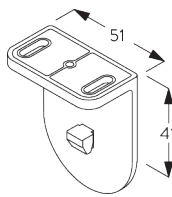

SG 3033
Spanner

SG 3044
Spanner

SG 10539
Klickträger

SG 10534
Montageprofil

SG 10574
Trägerabdeckung

SG 10873
Träger

SG 11198
Träger

D. NISCHEN- MONTAGE

Träger SG 10873

Montageprofil SG 10534, Träger SG 11198 und Spanner SG 3033 oder SG 3044

Montageprofil SG 10534, Träger SG 11198 und Klickträger SG 10539

SG 3033
Spanner

SG 3044
Spanner

SG 10534
Montageprofil

SG 10539
Klickträger

SG 10574
Trägerabdeckung

SG 10873
Träger

SG 11198
Träger

SYSTEMOPTIONEN

A. ABROLL- RICHTUNG

A: Fensterseitiges Stoffabrollen (Standard)
B: Raumseitiges Stoffabrollen (Option)

B. MONTAGEPROFIL