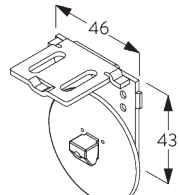

SG 11198
Träger