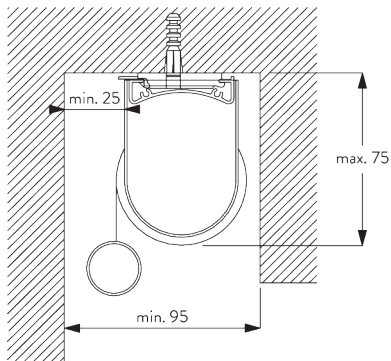

- Rostfreie Stahlkugelkette
- Identische (links / rechts) metal Klick-in-Träger
- Montageprofil

SYSTEMSPEZIFIKATIONEN

A. MASSE / GEWICHT

1.8 m

50 cm

2.8 m

5 m²

2.5 kg

SG 10574
Trägerabdeckung

SG 10873
Träger

SG 11198
Träger

C. WANDMONTAGE

Träger SG 10873

**Montageprofil SG 10534, Träger SG 11198 und Spanner
SG 3033
oder SG 3044**

**Montageprofil SG 10534, Träger SG 11198 und
Klickträger SG 10539**

SG 3033
Spanner

SG 3044
Spanner

SG 10539
Klickträger

SG 10534
Montageprofil

SG 10574
Trägerabdeckung

SG 10873
Träger

SG 11198
Träger

D. NISCHEN- MONTAGE

Träger SG 10873

Montageprofil SG 10534, Träger SG 11198 und Spanner SG 3033 oder SG 3044

Montageprofil SG 10534, Träger SG 11198 und Klickträger SG 10539

SG 3033
Spanner

SG 3044
Spanner

SG 10534
Montageprofil