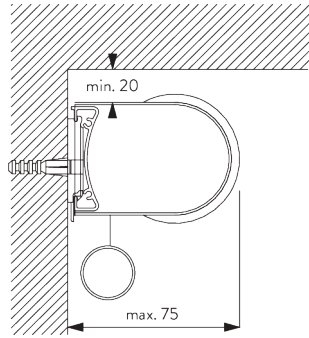

- Rostfreie Stahlkugelkette
- Identische (links / rechts) metal Klick-in-Träger
- Montageprofil

SYSTEMSPEZIFIKATIONEN

A. MASSE / GEWICHT

1.8 m

50 cm

2.8 m

5 m²

2.5 kg

Empfohlenes Breiten- /
Höhenverhältnis
max. 1:3

B. PROFIL

Profilinformationen

SG 4227
Rohr ø 32 mm

SG 10872
Beschwerung

SG 10534
Montageprofil

C. MASSAUFNAHME

A: Systembreite
B: Systemhöhe
C: Kettenhöhe
D: Kindersicherung SG 10731 min. 150 cm über Boden
E: Lichtspalt: 17 mm
F: Lichtspalt Antriebsseite: 17 mm

Montageprofil SG 10534, Träger SG 11198 und Spanner
SG 3033
oder SG 3044

Montageprofil SG 10534, Träger SG 11198 und
Klickträger SG 10539

SG 3033
Spanner

SG 3044
Spanner

SG 10534
Montageprofil

SG 10539
Klickträger

SG 10574
Trägerabdeckung

SG 10873
Träger

SG 11198
Träger

C. WANDMONTAGE

Träger SG 10873

**Montageprofil SG 10534, Träger SG 11198 und Spanner
SG 3033
oder SG 3044**

**Montageprofil SG 10534, Träger SG 11198 und
Klickträger SG 10539**