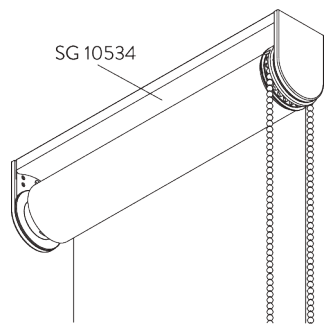

Caractéristiques:

- Chaînette acier inoxydable
- Support click (gauche / droite) identique
- Profil de montage

SPÉCIFICATION SYSTÈME

A. DIMENSIONS SYSTÈME

1.8 m

50 cm

2.8 m

5 m²

SG 10574
Cache support

SG 10873
Support

SG 11198
Support pour profil de montage

**D. FIXATION
ENCASTÉE**

Supports SG 10873

Profil de montage SG 10534 et bride SG 3033 ou SG 3044

Profil de montage SG 10534 et support click SG 10539

SG 3033
Bride

SG 3044
Bride

SG 10534
Profil de montage

SG 10539
Support click

SG 10574
Cache support

SG 10873
Support

SG 11198
Support pour profil de montage

OPTIONS SYSTÈME

A. DÉROULEMENT DE LA TOILE

A: Déroulement au plus près de la fenêtre (standard)

B: Déroulement vers l'intérieur de la pièce (option)

**B. PROFIL DE
MONTAGE**

ACCESSOIRES

A. ACCESSOIRES STANDARDS

SG 4226

Bande adhésif 30 mm