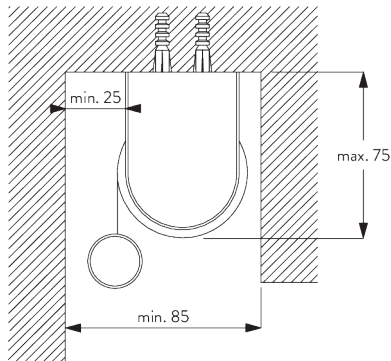

Caractéristiques:

- Chaînette acier inoxydable
- Support click (gauche / droite) identique
- Profil de montage

SPÉCIFICATION SYSTÈME

A. DIMENSIONS SYSTÈME

1.8 m

50 cm

2.8 m

5 m²

SG 10574
Cache support

SG 10873
Support

SG 11198
Support pour profil de montage

**D. FIXATION
ENCASTÉE**

Supports SG 10873

Profil de montage SG 10534 et bride SG 3033 ou SG 3044

Profil de montage SG 10534 et support click SG 10539

SG 3033
Bride

SG 3044
Bride

SG 10534
Profil de montage

SG 10539
Support click

SG 10574
Cache support

SG 10873
Support

SG 11198
Support pour profil de montage

OPTIONS SYSTÈME

A. DÉROULEMENT DE LA TOILE

A: Déroulement au plus près de la fenêtre (standard)

B: Déroulement vers l'intérieur de la pièce (option)

**B. PROFIL DE
MONTAGE**

ACCESSOIRES

A. ACCESSOIRES STANDARDS

SG 4226

Bande adhésif 30 mm