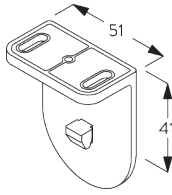

Caractéristiques:

- Chaînette acier inoxydable
- Support click (gauche / droite) identique
- Profil de montage

SPÉCIFICATION SYSTÈME

A. DIMENSIONS SYSTÈME

1.8 m

50 cm

2.8 m

5 m²

Profil de montage SG 10534 et support click SG 10539

SG 3033
Bride

SG 3044
Bride

SG 10534
Profil de montage

SG 10539
Support click

SG 10574
Cache support

SG 10873
Support

SG 11198
Support pour profil de montage

C. FIXATION MURALE

Supports SG 10873

Profil de montage SG 10534 et bride SG 3033 ou SG 3044

Profil de montage SG 10534 et support click SG 10539

SG 3033
Bride

SG 3044
Bride

SG 10539
Support click

SG 10534
Profil de montage

SG 10574
Cache support

SG 10873
Support

SG 11198
Support pour profil de montage

**D. FIXATION
ENCASTÉE**

Supports SG 10873

Profil de montage SG 10534 et bride SG 3033 ou SG 3044

Profil de montage SG 10534 et support click SG 10539