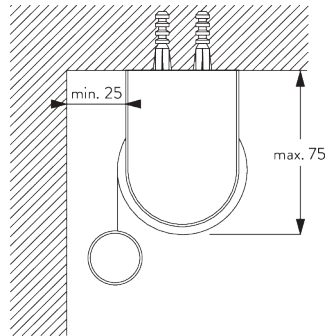

Caractéristiques:

- Chaînette acier inoxydable
- Support click (gauche / droite) identique
- Profil de montage

SPÉCIFICATION SYSTÈME

A. DIMENSIONS SYSTÈME

1.8 m

50 cm

2.8 m

5 m²

2.5 kg

Rapport largeur / hauteur
recommandé
max. 1:3

B. PROFIL

Information profil

SG 4227
Profil ø 32 mm

SG 10872
Barre de lestage ronde

SG 10534
Profil de montage

C. PRISE DE MESURE

A : Largeur du système
B : Hauteur du système
C : Hauteur chaînette
D : Sécurité SG 10731 min. 150 cm du sol
E : Passage lumière: 17 mm
F : Passage lumière côté manoeuvre: 17 mm

INSTALLATION

A. INSTRUCTION DE POSE

Pour des informations détaillées, se référer au site web Silent Gliss.

Points de fixation

Supports (mural / plafond)

Profil de montage SG 10534 (mural / plafond)

B. FIXATION PLAFOND

Supports SG 10873

Profil de montage SG 10534 et bride SG 3033 ou SG 3044