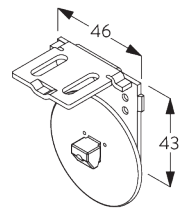

SG 10574
Cache support

SG 10873
Support

SG 11198
Support pour profil de montage

**D. FIXATION
ENCASTÉE**

Supports SG 10873

Profil de montage SG 10534 et bride SG 3033 ou SG 3044

Profil de montage SG 10534 et support click SG 10539

SG 3033
Bride

SG 3044
Bride

SG 10534
Profil de montage

SG 10539
Support click

SG 10574
Cache support

SG 10873
Support

SG 11198
Support pour profil de montage

OPTIONS SYSTÈME

A. DÉROULEMENT DE LA TOILE

A: Déroulement au plus près de la fenêtre (standard)

B: Déroulement vers l'intérieur de la pièce (option)

**B. PROFIL DE
MONTAGE**

ACCESSOIRES

A. ACCESSOIRES STANDARDS

SG 4226

Bande adhésif 30 mm