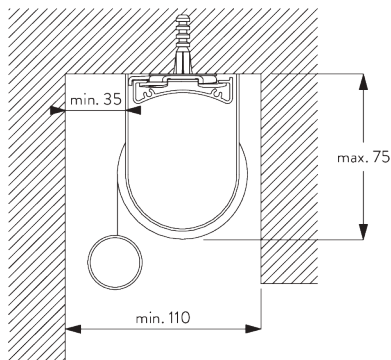

Caractéristiques:

- Chaînette acier inoxydable
- Support click (gauche / droite) identique
- Profil de montage

SPÉCIFICATION SYSTÈME

A. DIMENSIONS SYSTÈME

1.8 m

50 cm

2.8 m

5 m²

C. FIXATION MURALE

Supports SG 10873

Profil de montage SG 10534 et bride SG 3033 ou SG 3044

Profil de montage SG 10534 et support click SG 10539

SG 3033
Bride

SG 3044
Bride

SG 10539
Support click

SG 10534
Profil de montage

SG 10574
Cache support

SG 10873
Support

SG 11198
Support pour profil de montage

**D. FIXATION
ENCASTÉE**

Supports SG 10873

Profil de montage SG 10534 et bride SG 3033 ou SG 3044

Profil de montage SG 10534 et support click SG 10539

SG 3033
Bride

SG 3044
Bride

SG 10534
Profil de montage

SG 10539
Support click

SG 10574
Cache support

SG 10873
Support

SG 11198
Support pour profil de montage

OPTIONS SYSTÈME