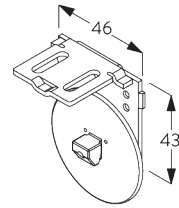

Caractéristiques:

- Chaînette acier inoxydable
- Support click (gauche / droite) identique
- Profil de montage

SPÉCIFICATION SYSTÈME

A. DIMENSIONS SYSTÈME

1.8 m

50 cm

2.8 m

5 m²

C. FIXATION MURALE

Supports SG 10873

Profil de montage SG 10534 et bride SG 3033 ou SG 3044

Profil de montage SG 10534 et support click SG 10539

SG 3033
Bride

SG 3044
Bride

SG 10539
Support click

SG 10534
Profil de montage

SG 10574
Cache support

SG 10873
Support

SG 11198
Support pour profil de montage

**D. FIXATION
ENCASTÉE**

Supports SG 10873

Profil de montage SG 10534 et bride SG 3033 ou SG 3044

Profil de montage SG 10534 et support click SG 10539