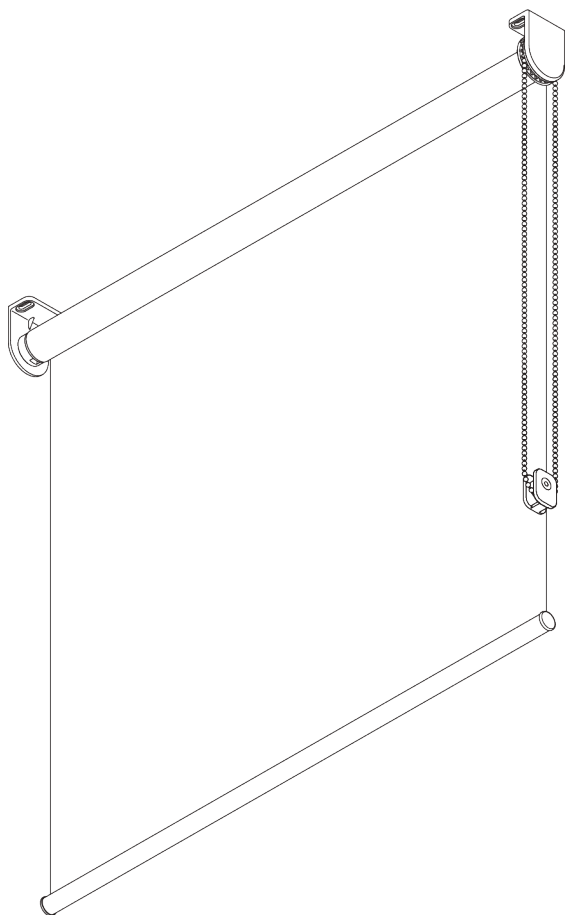

SG 4907

INFORMATION PRODUIT

- **Mode de commande :** Chaînette
- **Gamme:** S
- **Installation:** Plafond, Murale, Encastré
- **Couleurs:** Blanc RAL 9016 ou Gris RAL 7035
- **Tissus:** Se référer à la collection tissu Silent Gliss

Caractéristiques:

- Chaînette acier inoxydable
- Support click (gauche / droite) identique
- Profil de montage

SPÉCIFICATION SYSTÈME

A. DIMENSIONS SYSTÈME

1.8 m

50 cm

2.8 m

5 m²

2.5 kg

Rapport largeur / hauteur
recommandé
max. 1:3

B. PROFIL

Information profil

SG 4227
Profil ø 32 mm

SG 10872
Barre de lestage ronde

SG 10534
Profil de montage

C. PRISE DE MESURE

A : Largeur du système
B : Hauteur du système
C : Hauteur chaînette
D : Sécurité SG 10731 min. 150 cm du sol
E : Passage lumière: 17 mm
F : Passage lumière côté manoeuvre: 17 mm

INSTALLATION

A. INSTRUCTION DE POSE