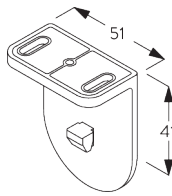

Caractéristiques:

- Chaînette acier inoxydable
- Support click (gauche / droite) identique
- Profil de montage

SPÉCIFICATION SYSTÈME

A. DIMENSIONS SYSTÈME

1.8 m

50 cm

2.8 m

5 m²

SG 10574
Cache support

SG 10873
Support

SG 11198
Support pour profil de montage

**D. FIXATION
ENCASTÉE**

Supports SG 10873

Profil de montage SG 10534 et bride SG 3033 ou SG 3044

Profil de montage SG 10534 et support click SG 10539

SG 3033
Bride

SG 3044
Bride

SG 10534
Profil de montage

SG 10539
Support click

SG 10574
Cache support

SG 10873
Support

SG 11198
Support pour profil de montage

OPTIONS SYSTÈME

A. DÉROULEMENT DE LA TOILE

A: Déroulement au plus près de la fenêtre (standard)

B: Déroulement vers l'intérieur de la pièce (option)

**B. PROFIL DE
MONTAGE**

ACCESSOIRES

A. ACCESSOIRES STANDARDS

SG 4226

Bande adhésif 30 mm