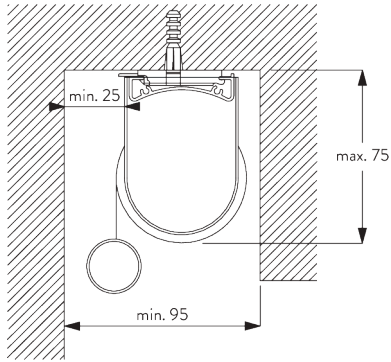

Caractéristiques:

- Chaînette acier inoxydable
- Support click (gauche / droite) identique
- Profil de montage

SPÉCIFICATION SYSTÈME

A. DIMENSIONS SYSTÈME

1.8 m

50 cm

2.8 m

5 m²

C. FIXATION MURALE

Supports SG 10873

Profil de montage SG 10534 et bride SG 3033 ou SG 3044

Profil de montage SG 10534 et support click SG 10539

SG 3033
Bride

SG 3044
Bride

SG 10539
Support click

SG 10534
Profil de montage

SG 10574
Cache support

SG 10873
Support

SG 11198
Support pour profil de montage

**D. FIXATION
ENCASTÉE**

Supports SG 10873

Profil de montage SG 10534 et bride SG 3033 ou SG 3044

Profil de montage SG 10534 et support click SG 10539

SG 3033
Bride

SG 3044
Bride

SG 10534
Profil de montage

SG 10539
Support click

SG 10574
Cache support

SG 10873
Support

SG 11198
Support pour profil de montage

OPTIONS SYSTÈME