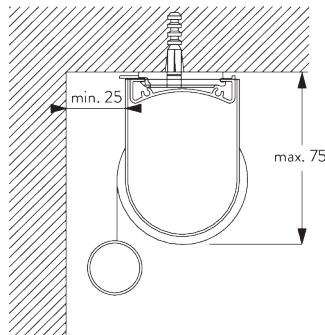

Caractéristiques:

- Chaînette acier inoxydable
- Support click (gauche / droite) identique
- Profil de montage

SPÉCIFICATION SYSTÈME

A. DIMENSIONS SYSTÈME

1.8 m

50 cm

2.8 m

5 m²

2.5 kg

Rapport largeur / hauteur
recommandé
max. 1:3

B. PROFIL

Information profil

SG 4227
Profil ø 32 mm

SG 10872
Barre de lestage ronde

SG 10534
Profil de montage

C. PRISE DE MESURE

A : Largeur du système
B : Hauteur du système
C : Hauteur chaînette
D : Sécurité SG 10731 min. 150 cm du sol
E : Passage lumière: 17 mm
F : Passage lumière côté manoeuvre: 17 mm

INSTALLATION

A. INSTRUCTION DE POSE

Pour des informations détaillées, se référer au site web Silent Gliss.

Points de fixation

Supports (mural / plafond)

Profil de montage SG 10534 (mural / plafond)

B. FIXATION PLAFOND

Supports SG 10873

Profil de montage SG 10534 et bride SG 3033 ou SG 3044