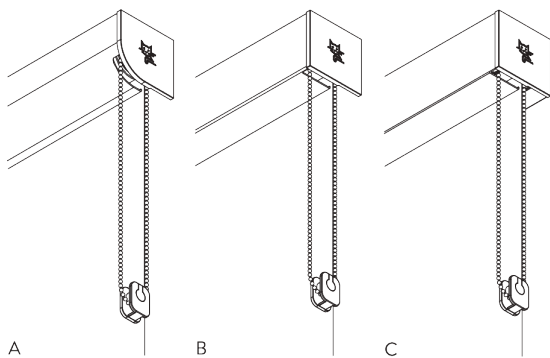

E. FASCIA / BOÎTIER

A: Fascia rond

B: Fascia carré

C: Boîtier

Taille:

- 110 x 110 mm

Note:

- Utilisable uniquement avec la barre de lestage SG 10770
- Pas possible avec les systèmes connectés