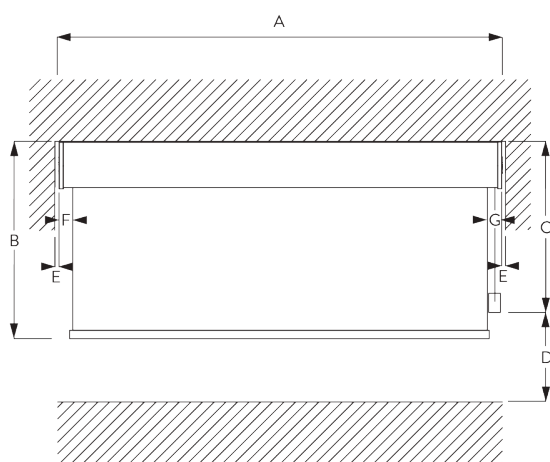

## C. PRISE DE MESURE

y compris cache support

A: Largeur du système  
B: Hauteur du système  
C: Hauteur chaînette  
D: Sécurité SG 10731 min. 150 cm du sol  
E: Passage lumière: 18 mm  
F: Passage lumière côté manoeuvre: 25 mm

Note:  
Toutes les dimensions comprennent 2 mm pour les cache support par côté!

## Fascia / Boîtier

A: Largeur du système  
B: Hauteur du système  
C: Hauteur chaînette  
D: Sécurité SG 10731 min. 150 cm du sol  
E: Écart: min. 10 mm (lorsque le cache support est utilisé)  
F: Passage lumière: 20 mm  
G: Passage lumière côté manoeuvre: 27 mm