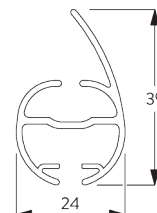

## A. DIMENSIONS SYSTÈME

Système individuel: 3.4 m  
Système double: 6.8 m

65 cm

5 m

Système individuel: 17 m<sup>2</sup>  
Système double: 30 m<sup>2</sup>

7 kg

Rapport largeur / hauteur  
recommandé  
max. 1:3

### Information profil

**SG 11037**  
Profil ø 60 mm

**SG 10760**  
Barre de lestage

**SG 10770**  
Barre de lestage

**SG 4903**  
Barre de lestage

**SG 11181**  
Profil de montage

**SG 11530**  
Profil de montage 110 mm

**SG 11531**  
Fascia rond 110 mm

**SG 11532**  
Fascia carré 110 mm

**SG 11533**  
Boîtier 110 mm

**SG 11534**  
Boîtier cache 110 mm

Note:  
Toutes les dimensions comprennent 2 mm pour les cache support par côté!