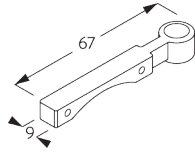

SG 3036
Equerre 47 mm

SG 11182

Guide latéral du support de fil