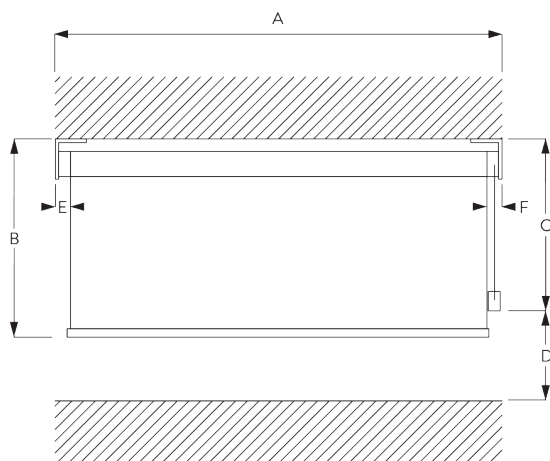

**SG 11531**  
Fascia rond 110 mm

**SG 11532**  
Fascia carré 110 mm

**SG 11533**  
Boîtier 110 mm

**SG 11534**  
Boîtier cache 110 mm

## C. PRISE DE MESURE

y compris cache support

A: Largeur du système  
B: Hauteur du système  
C: Hauteur chaînette  
D: Sécurité SG 10731 min. 150 cm du sol  
E: Passage lumière: 18 mm  
F: Passage lumière côté manoeuvre: 25 mm

Note:  
Toutes les dimensions comprennent 2 mm pour les cache support par côté!