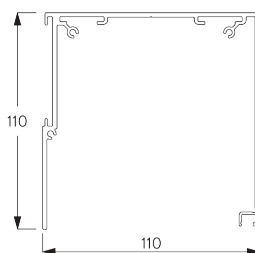

SG 11533
Boîtier 110 mm

SG 11534
Boîtier cache 110 mm