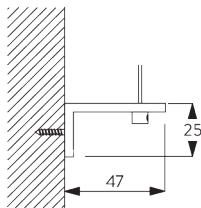

**SG 11179**  
Cache

**SG 11180**  
Bride

**SG 11181**  
Profil de montage

**E. FIXATION AVEC  
OPTION DE  
GUIDAGE**

**SG 3036**  
Equerre 47 mm

**SG 4944**  
Embout pour barre de lestage  
(guidage)

**SG 4948**  
Câble de guidage ø 1.5 mm