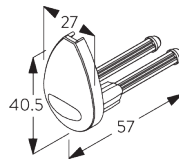

**SG 11179**  
Cache

**SG 11180**  
Bride

**SG 11181**  
Profil de montage

**E. FIXATION AVEC  
OPTION DE  
GUIDAGE**

**SG 3036**  
Equerre 47 mm

**SG 4944**  
Embout pour barre de lestage  
(guidage)

**SG 4948**  
Câble de guidage ø 1.5 mm