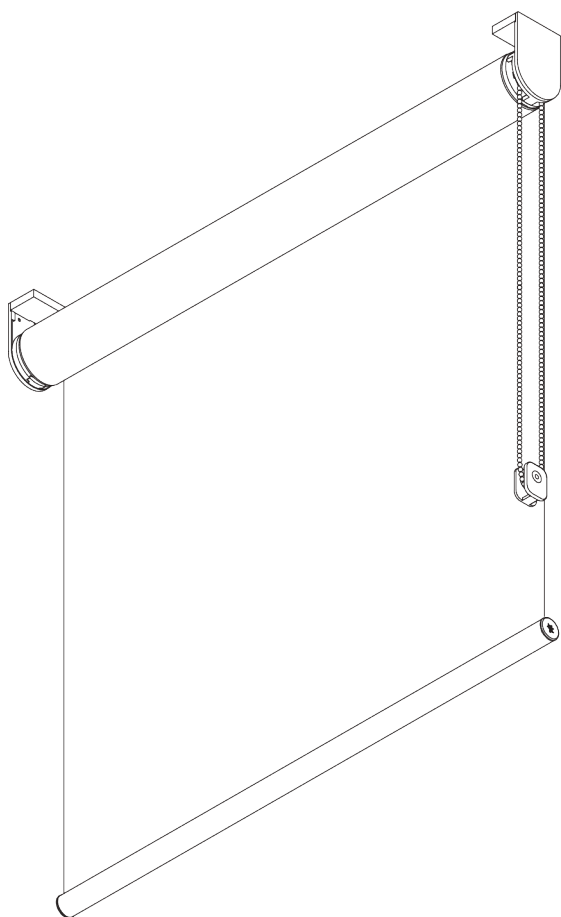

# SG 4930

---

## INFORMATION PRODUIT

- **Mode de commande :** Chaînette
- **Gamme:** M - L
- **Installation:** Plafond, Murale, Encastré
- **Couleurs:** Blanc RAL 9016, Gris RAL 7035, Noir RAL 9005, couleurs spéciales possibles
- **Tissus:** Se référer à la collection tissu Silent Gliss

### **Caractéristiques:**

- Entraînement démultiplié 5/1
- Chaînette acier inoxydable
- Système double possible
- Support click
- Fascia, boîtier, profil de montage

04/2024/V3