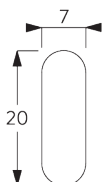

SPÉCIFICATION SYSTÈME

A. DIMENSIONS SYSTÈME

1 m

2 m

0.7 kg

2 m²

B. PROFIL

Information profil

SG 2116

Profil velcro

SG 2004

Barre de lestage 20x7 mm

C. PRISE DE MESURE

A: Largeur du système

B: Hauteur du système

C: Support d'accroche SG 10742 à 150 cm minimum du sol

D: 7 - 35 cm selon la hauteur du système

INSTALLATION

A. INSTRUCTION DE POSE

Pour des informations détaillées, se référer au site web
Silent Gliss.

Points de fixation