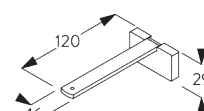

SG 11213

Square Smart Fix 120 mm