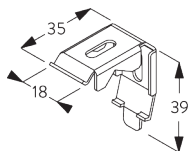

SG 2302

Support

SG 10395

Vis M4X6

SG 10492

Vis M4x8