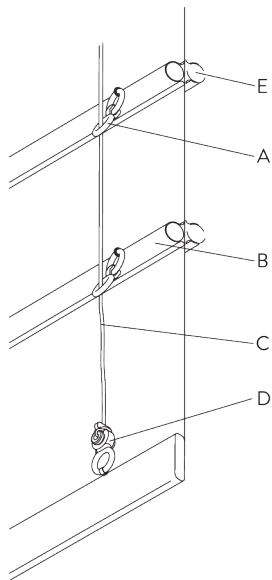

Type C (hardfold)

A: Set Oeillet sécurité enfant SG 3161

B: Tige SG 2135 / SG 2137

C: Cordon

D: Set Crochet sécurité enfant SG 3167

E: Option : Profil SG 2135 / SG 2137 peut être installée
coté intérieur pièce