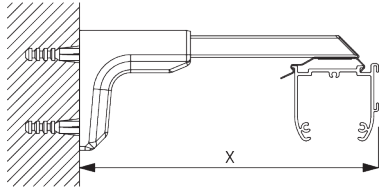

### Smart Fix

**Smart Fix SG 11200 - SG 11205  
et support SG 2616:**

Vis SG 10395 (M4x6) nécessaire.

**Square Smart Fix SG 11210 - SG 11215  
et support SG 2616:**

Vis SG 10395 (M4x6) nécessaire.

Smart Fix	X mm
SG 11200 / SG 11210	70-76
SG 11201 / SG 11211	90-96
SG 11202 / SG 11212	110-116
SG 11203 / SG 11213	130-136
SG 11204 / SG 11214	160-166
SG 11205 / SG 11215	210-216
SG 11154	126-154
SG 11155	156-184
SG 11156	206-234