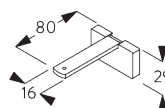

SG 11211

Square Smart Fix 80 mm