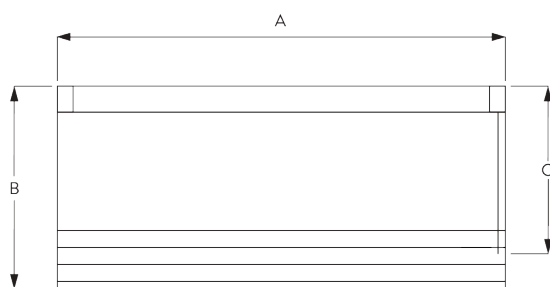

C. PRISE DE MESURE

Chaîne de sécurité
pour enfants à
rupture de charge
SG 2307

A: Largeur du système
B: Hauteur du système
C: Hauteur chaînette