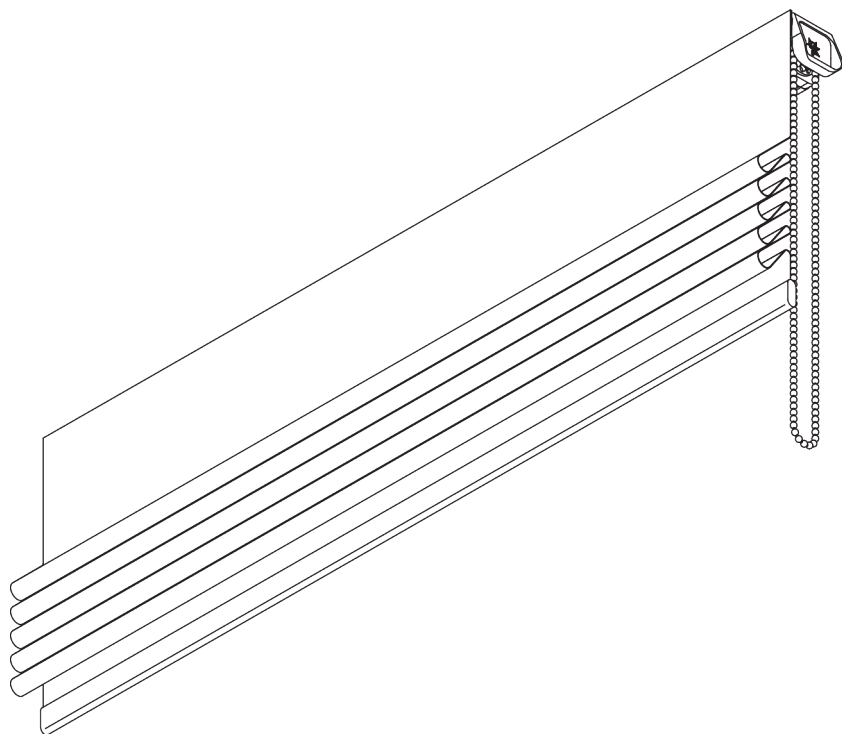

SG 2305

INFORMATION PRODUIT

- **Mode de commande:** Chaînette
- **Gamme:** S - M
- **Installation:** Plafond, Murale
- **Couleurs:** Blanc RAL 9016, Noir RAL 9005
- **Tissus:** Se référer à la collection tissu Silent Gliss

Caractéristiques:

- Entraînement avec rapport 4/1
- Chaînette acier inox
- Mécanisme avec boîtier
- Embout magnétique intégré pour la sécurité des enfants