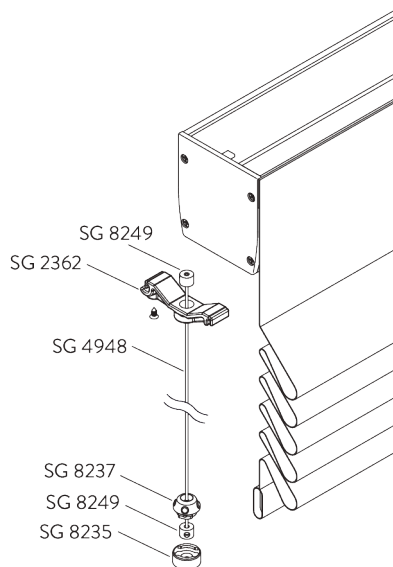

B. GUIDAGE

Accessoires complémentaires :

- 2x SG 2362 Support de câble
- 2x SG 4948 Câble de guidage ø 1.5 mm
- 2x SG 8235 Pièce d'accroche câble basse
- 2x SG 8237 Serre câble
- 2x SG 8249 Serre câble

Note:

- Guidage sur pente maxi de 15°