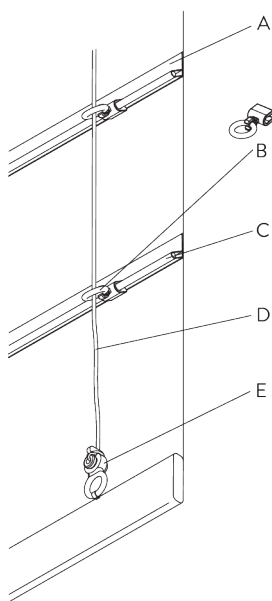

Type B (hardfold)

- A: Fourreau barre de charge
- B: Oeillet sécurité enfant plis rigide SG 3069
- C: Tige SG 2135
- D: Cordon
- E: Set Crochet sécurité enfant SG 3167