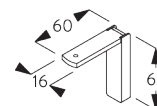

SG 10492

Vis M4x8

SG 11200

Smart Fix 60 mm