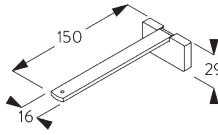

SG 11214
Square Smart Fix 150 mm