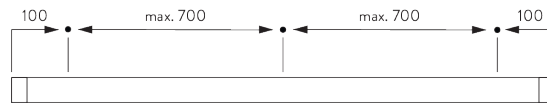

INSTALLATION

A. INSTRUCTION DE POSE

Pour des informations détaillées, se référer au site web Silent Gliss.

Points de fixation