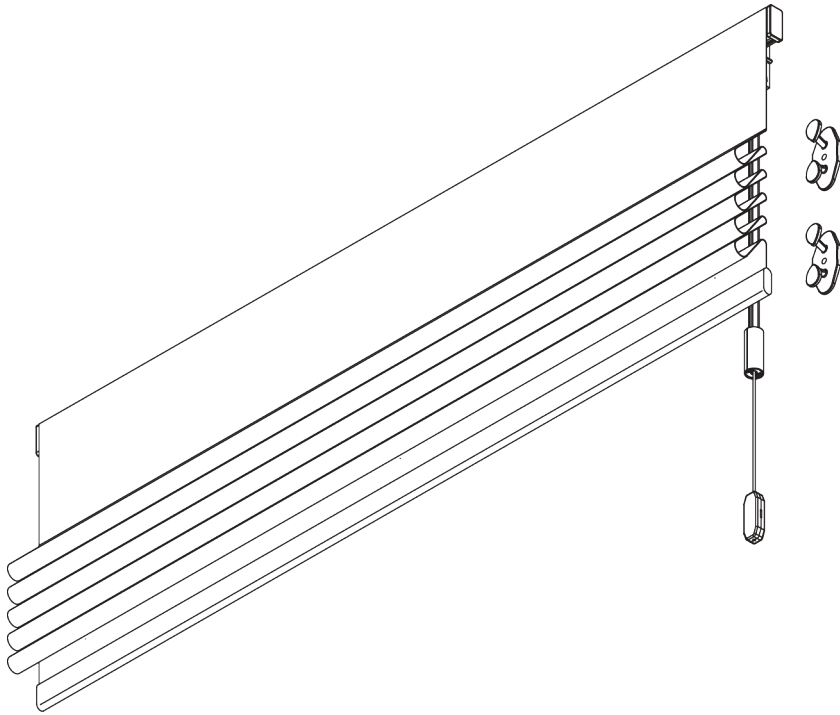

SG 2090

INFORMATION PRODUIT

- **Mode de commande:** Cordon
- **Gamme:** S
- **Installation:** Murale
- **Couleurs:** Blanc RAL 9016
- **Tissus:** Se référer à la collection tissu Silent Gliss

Caractéristiques:

- Installation facile sur le chassis de la fenêtre