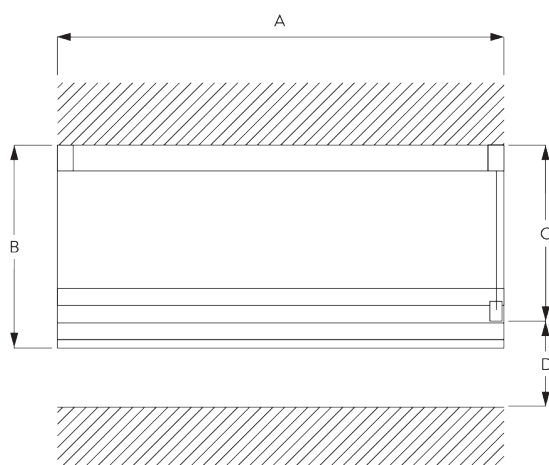

SPÉCIFICATION SYSTÈME

A. DIMENSIONS SYSTÈME

4 m

6 m

8 kg

24 m²

B. PROFIL

Information profil

SG 2211

Profil velcro

SG 2004

Barre de lestage 20x7 mm

SG 2111

Profil hexagonal

SG 2135

Tige acier gainée ø 3 mm

SG 2137

Tige fibre de verre ø 4 mm

C. PRISE DE MESURE

A: Largeur du système

B: Hauteur du système

C: Hauteur chaînette

D: Sécurité SG 10731 à 150 cm minimum du sol