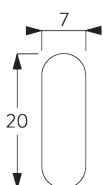

SG 2004

Barre de lestage 20x7 mm