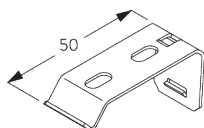

SG 2521

Support plafond

SG 10395

Vis M4X6