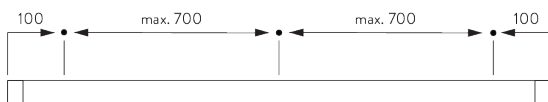

SPÉCIFICATION SYSTÈME

A. DIMENSIONS SYSTÈME

1 m

2 m

0.7 kg

2 m²

B. PROFIL

Information profil

SG 2116

Profil velcro

SG 2004

Barre de lestage 20x7 mm

C. PRISE DE MESURE

A: Largeur du système

B: Hauteur du système

C: Support d'accroche SG 10742 à 150 cm minimum du sol

D: 7 - 35 cm selon la hauteur du système

INSTALLATION

A. INSTRUCTION DE POSE

Pour des informations détaillées, se référer au site web
Silent Gliss.

Points de fixation