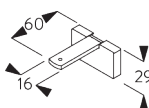

SG 11210

Square Smart Fix 60 mm