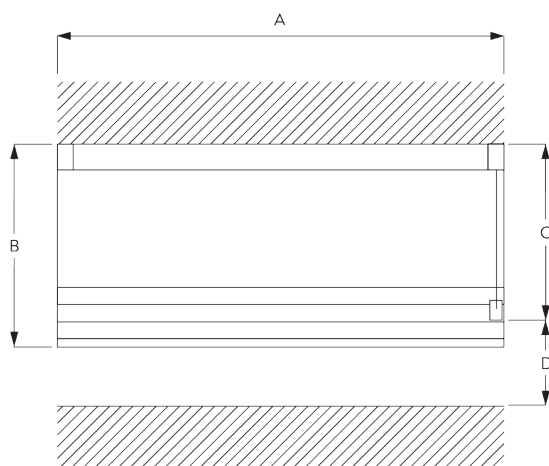

SPÉCIFICATION SYSTÈME

A. DIMENSIONS SYSTÈME

3 m

3 m

2 kg

9 m²

B. PROFIL

Information profil

SG 1003p
Profil rond

SG 2004
Barre de lestage 20x7 mm

C. PRISE DE MESURE