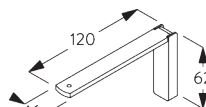

SG 11203

Smart Fix 120 mm