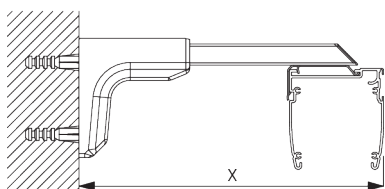

#### Square Smart Fix SG 11210 - SG 11214

et support SG 2521:

Vis SG 10395 (M4x6) nécessaire.