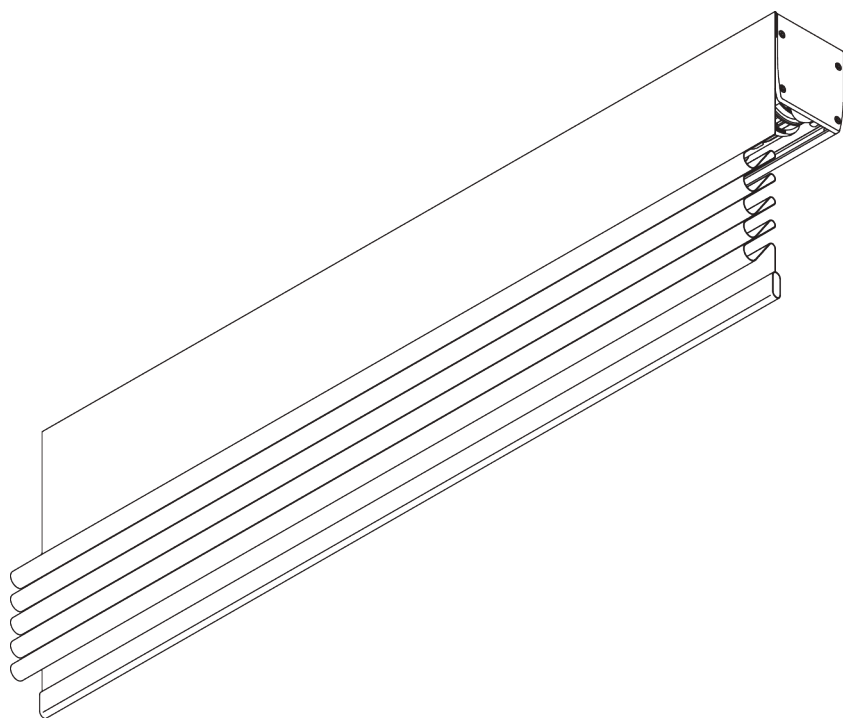

SG 2350

INFORMATION PRODUIT

- **Mode de commande:** Motorisé
- **Gamme:** S - L
- **Installation:** Plafond, Murale
- **Couleurs:** Blanc Ral 9016
- **Tissus:** Se référer à la collection tissu Silent Gliss

Caractéristiques:

- Moteur rapide et silencieux
- Arrêt souple
- Plusieurs options de contrôle
- Mécanisme avec boîtier