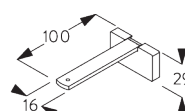

SG 11212

Square Smart Fix 100 mm