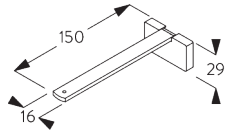

SG 11214
Square Smart Fix 150 mm