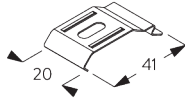

SG 2616
Support plafond

SG 10395
Vis M4X6

SG 10492
Vis M4x8