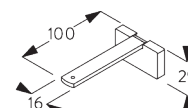

SG 11212

Square Smart Fix 100 mm