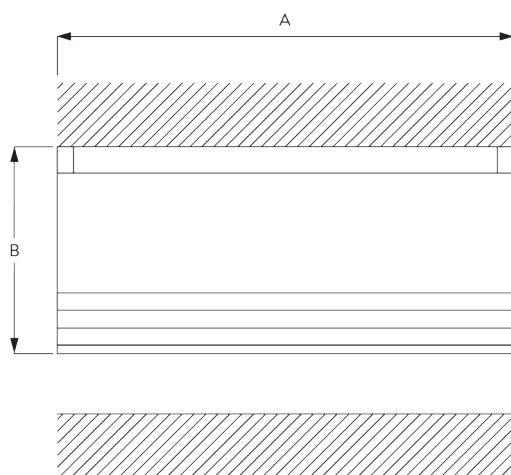

SPÉCIFICATION SYSTÈME

A. DIMENSIONS SYSTÈME

6 m

60 cm

6 m

36 m²

15 kg

B. PROFIL

Information profil

SG 2352
Profil

SG 2004
Barre de lestage 20x7 mm

SG 2135
Tige acier gainée ø 3 mm

C. PRISE DE MESURE

A: Largeur du système
B: Hauteur du système