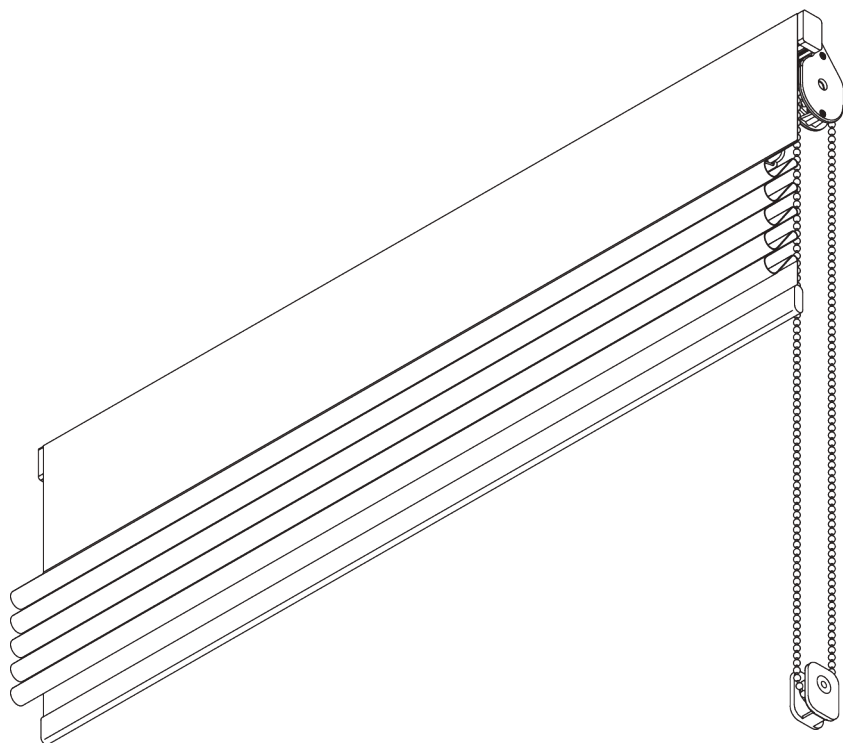

SG 2120

INFORMATION PRODUIT

- **Mode de commande:** Chaînette
- **Gamme:** L
- **Installation:** Plafond, Murale
- **Couleurs:** Blanc RAL 9016, aluminium anodisé
- **Tissus:** Se référer à la collection tissu Silent Gliss

Caractéristiques:

- Entraînement avec rapport 5/1
- Chaîne à boules