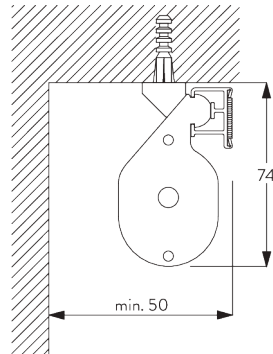

B. FIXATION PLAFOND

Support SG 3603

Support plafond