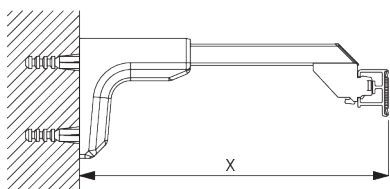

Universal Smart Fix SG 11154 - SG 11156

et support SG 3603:

Vis SG 10277 (M4x12) nécessaire.

Smart Fix	X mm
SG 11200 / SG 11210	80
SG 11201 / SG 11211	100
SG 11202 / SG 11212	120
SG 11203 / SG 11213	140
SG 11204 / SG 11214	170
SG 11205 / SG 11215	220
SG 11154	132-160
SG 11155	162-190
SG 11156	212-240

SG 3603

Support plafond

SG 10277

Vis M4x12

SG 10492

Vis M4x8

SG 11200

Smart Fix 60 mm

SG 11201

Smart Fix 80 mm

SG 11202

Smart Fix 100 mm

SG 11203

Smart Fix 120 mm