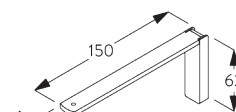

SG 11204

Smart Fix 150 mm