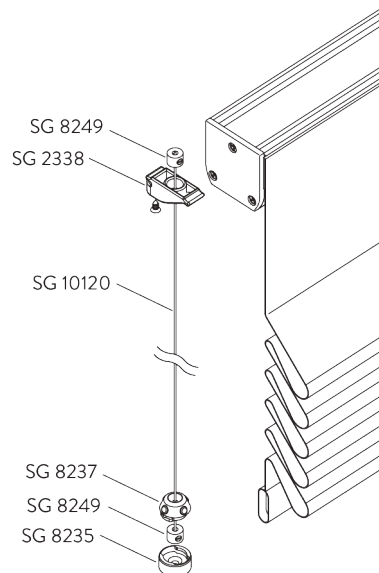

B. GUIDAGE

Accessoires complémentaires:

- 2x SG 2338 Support câble de guidage
- 2x SG 8235 Pièce d'accroche câble basse
- 2x SG 8237 Serre câble
- 2x SG 8249 Serre câble
- 2x SG 10120 Câble de guidage $\varnothing$ 0.9 mm

Note:

- Guidage sur pente maxi de 15°