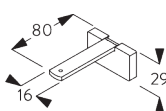

SG 11211

Square Smart Fix 80 mm