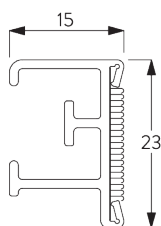

SPÉCIFICATION SYSTÈME

A. DIMENSIONS SYSTÈME

4 m

6 m

8 kg

24 m²

B. PROFIL

Information profil

SG 2211

Profil velcro