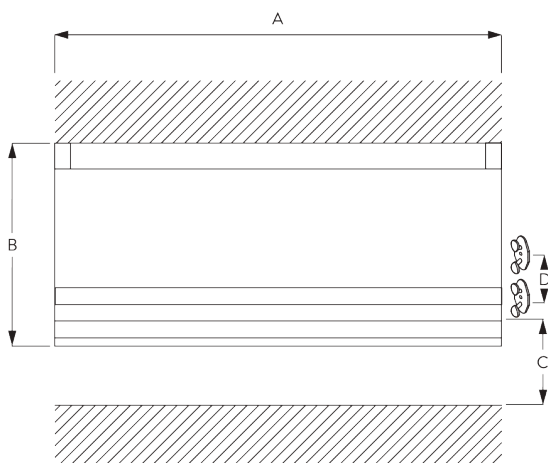

## B. PROFIL

Information profil

**SG 2116**

Profil velcro

**SG 2004**

Barre de lestage 20x7 mm

## C. PRISE DE MESURE

A: Largeur du système

B: Hauteur du système

C: Support d'accroche SG 10742 à 150 cm minimum du sol

D: 7 - 35 cm selon la hauteur du système