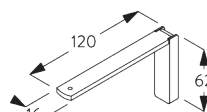

SG 11203

Smart Fix 120 mm