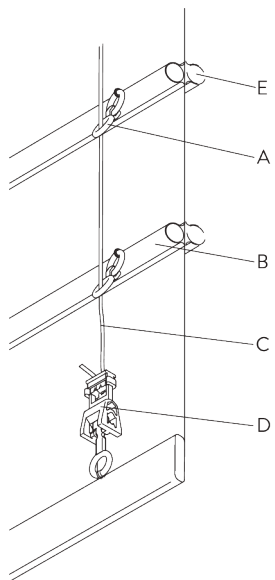

Type C (hardfold)

- A: Set Oeillet sécurité enfant SG 3161
- B: Tige SG 2135 / SG 2137
- C: Galon SG 2163
- D: Set Crochet sécurité enfant SG 3164
- E: Option: Tige SG 2135 / SG 2137 peut être installée coté intérieur pièce