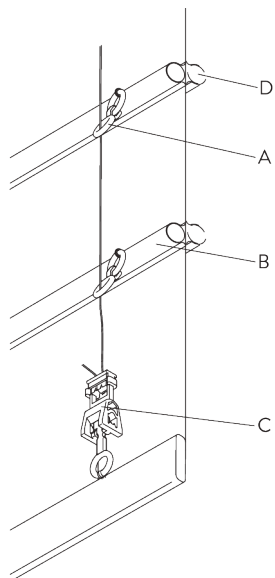

Type C (hardfold)

A: Set Oeillet sécurité enfant SG 3161

B: Tige SG 2135 / SG 2137

C: Set Crochet sécurité enfant SG 3164

D: Option: Tige SG 2135 / SG 2137 peut être installée coté intérieur pièce