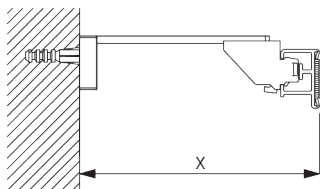

Square Smart Fix SG 11210 - SG 11215

et support SG 3603:

Vis SG 10492 (M4x8) nécessaire.