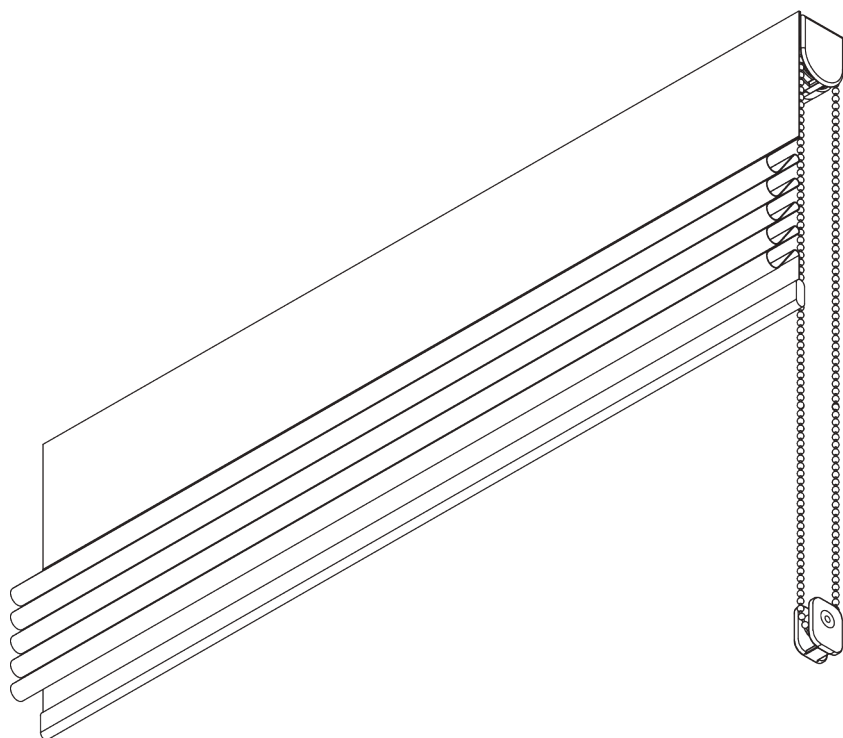

SG 2320

INFORMATION PRODUIT

- **Mode de commande:** Chaînette
- **Gamme:** S - M
- **Installation:** Plafond, Murale
- **Couleurs:** Blanc Ral 9016
- **Tissus:** Se référer à la collection tissu Silent Gliss

Caractéristiques:

- Entraînement avec rapport 1/1
- Chaînette acier inox
- Mécanisme avec boîtier