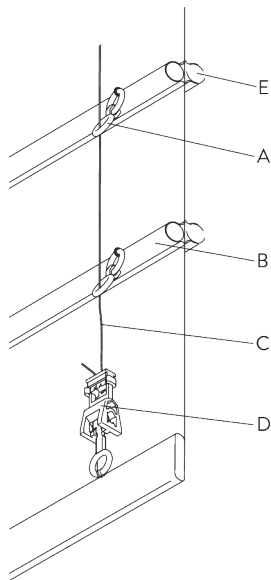

### **Type B (hardfold)**

- A: Fourreau barre de charge
- B: Oeillet sécurité enfant plis rigide SG 3069
- C: Tige SG 2135
- D: Cordon SG 2216
- E: Set Crochet sécurité enfant SG 3164