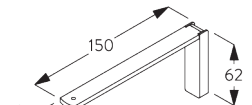

SG 11204
Smart Fix 150 mm