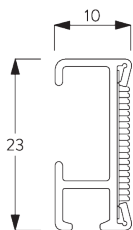

B. PROFIL

Information profil

SG 2116

Profil velcro