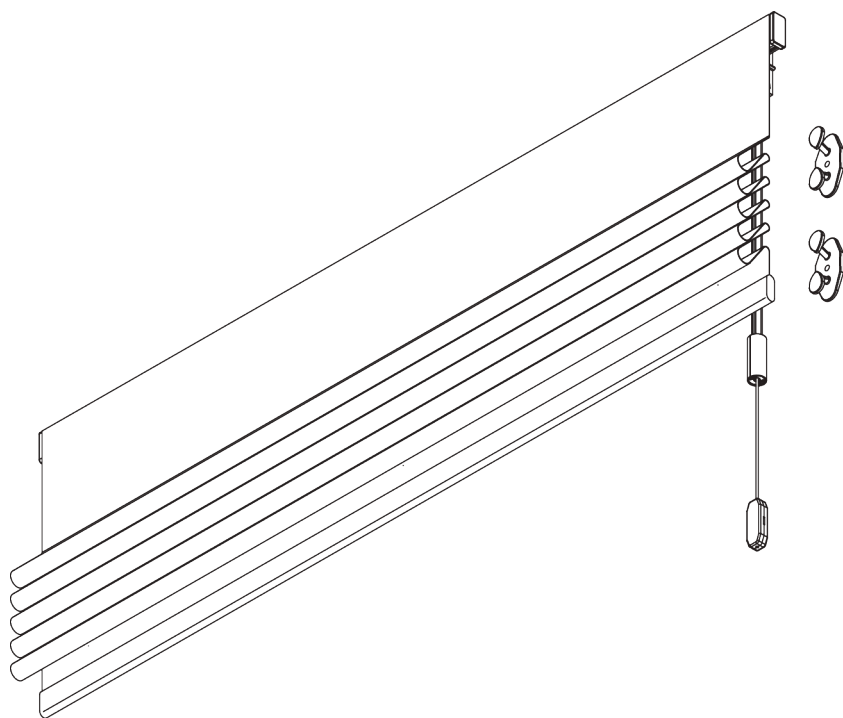

SG 2090

INFORMATION PRODUIT

- **Mode de commande:** Cordon
- **Gamme:** S
- **Installation:** Murale
- **Couleurs:** Blanc RAL 9016
- **Tissus:** Se référer à la collection tissu Silent Gliss

Caractéristiques:

- Installation facile sur le chassis de la fenêtre

SPÉCIFICATION SYSTÈME

A. DIMENSIONS SYSTÈME

1 m

2 m

0.7 kg

2 m²

B. PROFIL

Information profil

SG 2116

Profil velcro

SG 2004

Barre de lestage 20x7 mm

C. PRISE DE MESURE

A: Largeur du système

B: Hauteur du système

C: Support d'accroche SG 10742 à 150 cm minimum du sol

D: 7 - 35 cm selon la hauteur du système

INSTALLATION

A. INSTRUCTION DE POSE

Pour des informations détaillées, se référer au site web
Silent Gliss.

Points de fixation