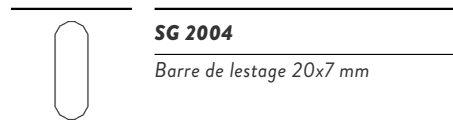

ACCESSOIRES

A. ACCESSOIRES STANDARDS