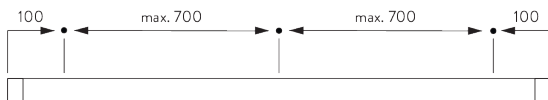

- Installation facile sur le chassis de la fenêtre

SPÉCIFICATION SYSTÈME

A. DIMENSIONS SYSTÈME

1 m

2 m

0.7 kg

2 m²

B. PROFIL

Information profil

SG 2116

Profil velcro

SG 2004

Barre de lestage 20x7 mm

C. PRISE DE MESURE

A: Largeur du système

B: Hauteur du système

C: Support d'accroche SG 10742 à 150 cm minimum du sol

D: 7 - 35 cm selon la hauteur du système

INSTALLATION

A. INSTRUCTION DE POSE

Pour des informations détaillées, se référer au site web
Silent Gliss.

Points de fixation