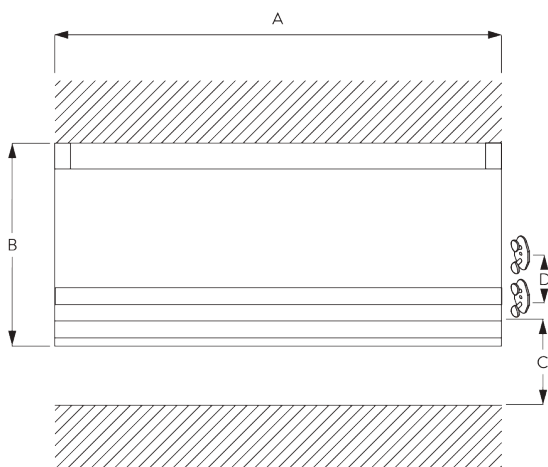

- Installation facile sur le chassis de la fenêtre

SPÉCIFICATION SYSTÈME

A. DIMENSIONS SYSTÈME

1 m

2 m

0.7 kg

2 m²

B. PROFIL

Information profil

SG 2116

Profil velcro

SG 2004

Barre de lestage 20x7 mm

C. PRISE DE MESURE

A: Largeur du système

B: Hauteur du système

C: Support d'accroche SG 10742 à 150 cm minimum du sol

D: 7 - 35 cm selon la hauteur du système

INSTALLATION

A. INSTRUCTION DE POSE

Pour des informations détaillées, se référer au site web
Silent Gliss.

Points de fixation