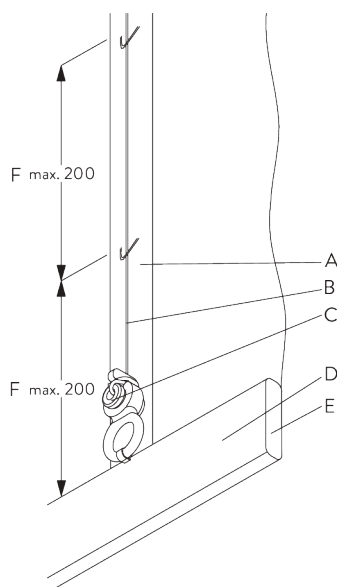

Information profil

SG 2116

Profil velcro

SG 2004

Barre de lestage 20x7 mm

C. PRISE DE MESURE

A: Largeur du système

B: Hauteur du système

C: Support d'accroche SG 10742 à 150 cm minimum du sol

D: 7 - 35 cm selon la hauteur du système

INSTALLATION

A. INSTRUCTION DE POSE

Pour des informations détaillées, se référer au site web
Silent Gliss.

Points de fixation

B. FIXATION
MURALE

Support Clip
SG 3666

SG 3666
Support

OPTIONS SYSTÈME

A. GUIDE
CONFECTION

A: Galon SG 3074

B: Cordon SG 2216

C: Set clip sécurité enfant SG 3167

D: Fourreau barre de charge

E: Barre de charge SG 2004

F: Distance maximum du Set clip sécurité enfant: 200 mm

ACCESSOIRES

A. ACCESSOIRES STANDARDS

B. ACCESSOIRES EN OPTION