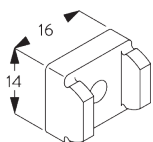

B. FIXATION
MURALE

Support Clip
SG 3666

SG 3666
Support