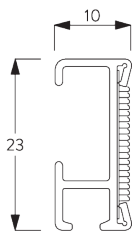

- Installation facile sur le chassis de la fenêtre

SPÉCIFICATION SYSTÈME

A. DIMENSIONS SYSTÈME

1 m

2 m

0.7 kg

2 m²

B. PROFIL

Information profil

SG 2116

Profil velcro

SG 2004

Barre de lestage 20x7 mm

C. PRISE DE MESURE

A: Largeur du système

B: Hauteur du système

C: Support d'accroche SG 10742 à 150 cm minimum du sol

D: 7 - 35 cm selon la hauteur du système

INSTALLATION

A. INSTRUCTION DE POSE

Pour des informations détaillées, se référer au site web
Silent Gliss.

Points de fixation

D: Fourreau barre de charge

E: Barre de charge SG 2004

F: Distance maximum du Set clip sécurité enfant: 200 mm

ACCESSOIRES

A. ACCESSOIRES STANDARDS

B. ACCESSOIRES EN OPTION