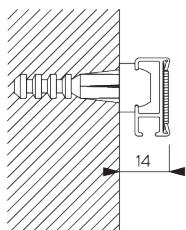

Information profil

SG 2116

Profil velcro

SG 2004

Barre de lestage 20x7 mm

C. PRISE DE MESURE

A: Largeur du système

B: Hauteur du système

C: Support d'accroche SG 10742 à 150 cm minimum du sol

D: 7 - 35 cm selon la hauteur du système

INSTALLATION

A. INSTRUCTION DE POSE

Pour des informations détaillées, se référer au site web
Silent Gliss.

Points de fixation

B. FIXATION
MURALE

Support Clip
SG 3666

SG 3666
Support

OPTIONS SYSTÈME

A. GUIDE
CONFECTION

A: Galon SG 3074

B: Cordon SG 2216

C: Set clip sécurité enfant SG 3167

D: Fourreau barre de charge

E: Barre de charge SG 2004

F: Distance maximum du Set clip sécurité enfant: 200 mm

ACCESSOIRES

A. ACCESSOIRES STANDARDS

B. ACCESSOIRES EN OPTION