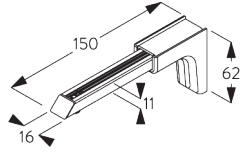

SG 11205

Smart Fix 200 mm

SG 11210

Square Smart Fix 60 mm

SG 11211

Square Smart Fix 80 mm

SG 11212

Square Smart Fix 100 mm

SG 11213
Square Smart Fix 120 mm

SG 11214
Square Smart Fix 150 mm

SG 11215
Square Smart Fix 200 mm

SG 11154
Universal Smart Fix 120 mm

SG 11155
Universal Smart Fix 150 mm

SG 11156
Universal Smart Fix 200 mm

OPTIONS SYSTÈME

A. GUIDE CONFECTION

Type A (standard)

- A: Galon SG 2164 / SG 3074
- B: Galon SG 2163
- C: Crochet sécurité enfant SG 3164
- D: Fourreau barre de charge
- E: Barre de charge SG 2004
- F: Distance maximum du Set clip sécurité enfant: 200 mm