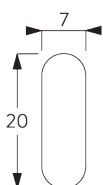

Caractéristiques:

- Entraînement avec rapport 5/1
- Chaîne à boules

SPÉCIFICATION SYSTÈME

A. DIMENSIONS SYSTÈME

4 m

6 m

8 kg

24 m²

B. PROFIL

Information profil

SG 2211

Profil velcro

SG 2004

Barre de lestage 20x7 mm

SG 2111

Profil hexagonal

SG 2135

Tige acier gainée ø 3 mm

SG 2137

Tige fibre de verre ø 4 mm

C. PRISE DE MESURE

A: Largeur du système

B: Hauteur du système

C: Hauteur chaînette