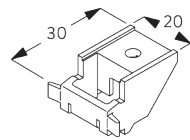

SG 2135

Tige acier gainée ø 3 mm

SG 2137

Tige fibre de verre ø 4 mm

C. PRISE DE MESURE

A: Largeur du système

B: Hauteur du système

C: Hauteur chaînette

D: Sécurité SG 10731 à 150 cm minimum du sol

INSTALLATION

A. INSTRUCTION DE POSE

Pour des informations détaillées, se référer au site web Silent Gliss.

Points de fixation

B. FIXATION PLAFOND

Support SG 3603