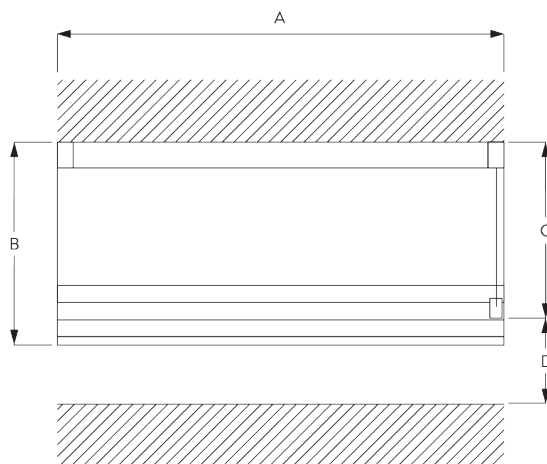

SYSTEMSPEZIFIKATIONEN

A. SYSTEM-DIMENSIONEN

3 m

3 m

2 kg

9 m²

B. PROFIL

Profilinformationen

SG 2211
Profil

SG 1003p
Profil

SG 2004
Beschwerung 20x7 mm

C. MASSAUFNAHME

A: Systembreite

B: Systemhöhe

C: Kettenhöhe

D: Kindersicherung SG 10731 min. 150 cm über Boden