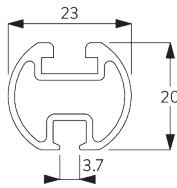

SYSTEMSPEZIFIKATIONEN

A. SYSTEM-DIMENSIONEN

3 m

3 m

2 kg

9 m²

B. PROFIL

Profilinformationen

SG 2211
Profil

SG 1003p
Profil

SG 2004
Beschwerung 20x7 mm

C. MASSAUFNAHME

A: Systembreite

B: Systemhöhe

C: Kettenhöhe

D: Kindersicherung SG 10731 min. 150 cm über Boden