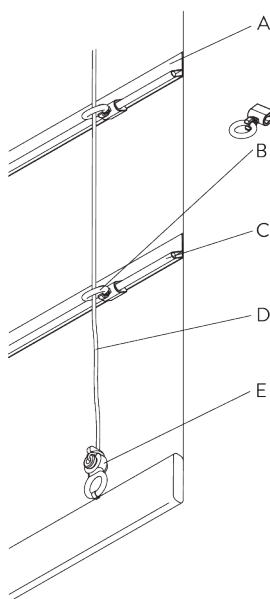

SG 11155
Universal Smart Fix 150 mm

SG 11156
Universal Smart Fix 200 mm

SYSTEMOPTIONEN

A. KONFEKTIONS- ARTEN

Typ A (Standard)

- A: Laschenband SG 3074
- B: Kordel SG 2216
- C: Kindersicherheit Befestigungsset SG 3167
- D: Hohlsaum
- E: Beschwerung SG 2004
- F: Kindersicherheit: Distanz max. 200 mm

Typ B (Querstab)

- A: Hohlsaum
- B: Kindersicherungsöse SG 3069
- C: Querstab SG 2135
- D: Band
- E: Kindersicherheit Hakenset SG 3167

Typ C (Querstab)

A: Kindersicherheit Oesenset SG 3161

B: Profil SG 2135 / SG 2137