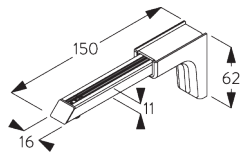

SG 11210
Square Smart Fix 60 mm

SG 11211
Square Smart Fix 80 mm

SG 11212
Square Smart Fix 100 mm

SG 11213
Square Smart Fix 120 mm

SG 11214
Square Smart Fix 150 mm

SG 11215
Square Smart Fix 200 mm

SG 11154
Universal Smart Fix 120 mm

SG 11155
Universal Smart Fix 150 mm

SG 11156
Universal Smart Fix 200 mm

SYSTEMOPTIONEN

A. KONFEKTIONS- ARTEN

Typ A (Standard)

- A: Laschenband SG 3074
- B: Kordel SG 2216
- C: Kindersicherheit Befestigungsset SG 3167
- D: Hohlsaum
- E: Beschwerung SG 2004
- F: Kindersicherheit: Distanz max. 200 mm