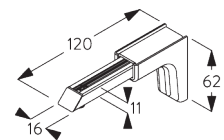

SG 11210
Square Smart Fix 60 mm

SG 11211
Square Smart Fix 80 mm

SG 11212
Square Smart Fix 100 mm

SG 11213
Square Smart Fix 120 mm

SG 11214
Square Smart Fix 150 mm

SG 11215
Square Smart Fix 200 mm

SG 11154
Universal Smart Fix 120 mm

SG 11155
Universal Smart Fix 150 mm

SG 11156
Universal Smart Fix 200 mm

SYSTEMOPTIONEN

A. KONFEKTIONS- ARTEN

Typ A (Standard)

- A: Laschenband SG 3074
- B: Kordel SG 2216
- C: Kindersicherheit Befestigungsset SG 3167
- D: Hohlsaum
- E: Beschwerung SG 2004
- F: Kindersicherheit: Distanz max. 200 mm