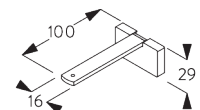

**Square Smart Fix SG 11210 - SG 11215 und
Träger SG 3603:**
Benötigt Schraube SG 10492 (M4x8).

**Universal Smart Fix SG 11154 - SG 11156 und
Träger SG 3603:**
Benötigt Schraube SG 10277 (M4x12).

SG 3603
Träger

SG 10277
Linsenschraube M4x12

SG 10492
Linsenschraube M4x8

SG 11200
Smart Fix 60 mm

SG 11201
Smart Fix 80 mm

SG 11202
Smart Fix 100 mm

SG 11203
Smart Fix 120 mm

SG 11204
Smart Fix 150 mm

SG 11205
Smart Fix 200 mm

SG 11210
Square Smart Fix 60 mm

SG 11211
Square Smart Fix 80 mm

SG 11212
Square Smart Fix 100 mm

SG 11213
Square Smart Fix 120 mm

SG 11214
Square Smart Fix 150 mm

SG 11215
Square Smart Fix 200 mm

SG 11154
Universal Smart Fix 120 mm