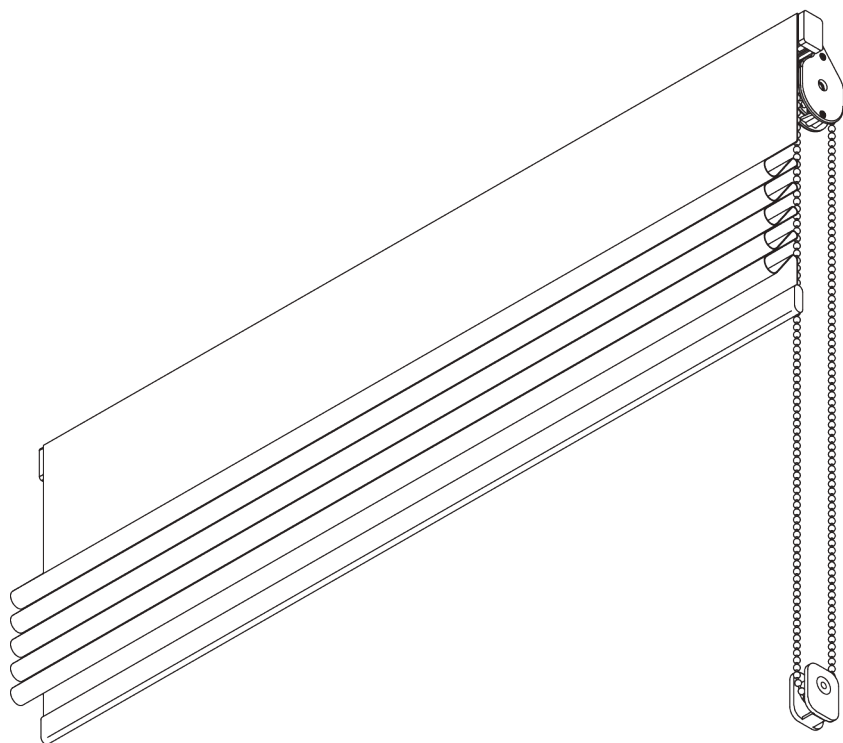

SG 2210

PRODUKTINFORMATIONEN

- **Bedienung:** Kette
- **Grösse:** S - M
- **Montage:** Decke, Wand
- **Farben:** weiss RAL 9016
- **Stoffe:** siehe Silent Gliss Stoffkollektion

Merkmale:

- 1:1 Kettenantrieb
- Kugelkette
- Einfaches Waschen / Wechseln des Stoffbehangs

SYSTEMSPEZIFIKATIONEN

A. SYSTEM-DIMENSIONEN

3 m

3 m

2 kg

9 m²

B. PROFIL

Profilinformationen

SG 2211
Profil

SG 1003p
Profil

SG 2004
Beschwerung 20x7 mm

C. MASSAUFNAHME

A: Systembreite

B: Systemhöhe

C: Kettenhöhe

D: Kindersicherung SG 10731 min. 150 cm über Boden