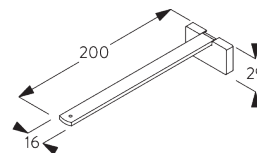

SG 11210
Square Smart Fix 60 mm

SG 11211
Square Smart Fix 80 mm

SG 11212
Square Smart Fix 100 mm

SG 11213
Square Smart Fix 120 mm

SG 11214
Square Smart Fix 150 mm

SG 11215
Square Smart Fix 200 mm

SG 11154
Universal Smart Fix 120 mm

SG 11155
Universal Smart Fix 150 mm

SG 11156
Universal Smart Fix 200 mm

SYSTEMOPTIONEN

A. KONFEKTIONS- ARTEN

Typ A (Standard)

- A: Laschenband SG 3074
- B: Kordel SG 2216
- C: Kindersicherheit Befestigungsset SG 3167
- D: Hohlsaum
- E: Beschwerung SG 2004
- F: Kindersicherheit: Distanz max. 200 mm