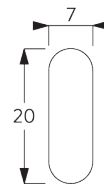

SYSTEMSPEZIFIKATIONEN

A. SYSTEM-DIMENSIONEN

3 m

3 m

2 kg

9 m²

B. PROFIL

Profilinformationen

SG 2211
Profil

SG 1003p
Profil

SG 2004
Beschwerung 20x7 mm

C. MASSAUFNAHME

A: Systembreite

B: Systemhöhe

C: Kettenhöhe

D: Kindersicherung SG 10731 min. 150 cm über Boden