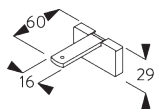

**Square Smart Fix SG 11210 - SG 11215 und
Träger SG 3603:**
Benötigt Schraube SG 10492 (M4x8).

**Universal Smart Fix SG 11154 - SG 11156 und
Träger SG 3603:**
Benötigt Schraube SG 10277 (M4x12).

SG 3603
Träger

SG 10277
Linsenschraube M4x12

SG 10492
Linsenschraube M4x8

SG 11200
Smart Fix 60 mm

SG 11201
Smart Fix 80 mm

SG 11202
Smart Fix 100 mm

SG 11203
Smart Fix 120 mm

SG 11204
Smart Fix 150 mm

SG 11205
Smart Fix 200 mm

SG 11210
Square Smart Fix 60 mm

SG 11211
Square Smart Fix 80 mm

SG 11212
Square Smart Fix 100 mm

SG 11213
Square Smart Fix 120 mm

SG 11214
Square Smart Fix 150 mm

SG 11215
Square Smart Fix 200 mm

SG 11154
Universal Smart Fix 120 mm