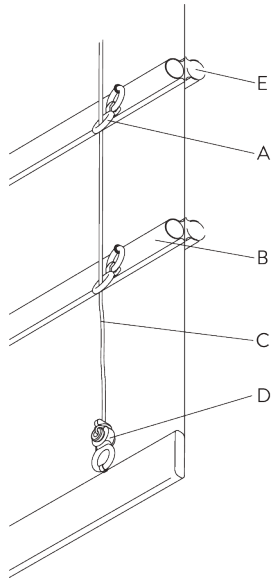

SG 11155
Universal Smart Fix 150 mm

SG 11156
Universal Smart Fix 200 mm

SYSTEMOPTIONEN

A. KONFEKTIONS- ARTEN

Typ A (Standard)

- A: Laschenband SG 3074
- B: Kordel SG 2216
- C: Kindersicherheit Befestigungsset SG 3167
- D: Hohlsaum
- E: Beschwerung SG 2004
- F: Kindersicherheit: Distanz max. 200 mm

Typ B (Querstab)

- A: Hohlsaum
- B: Kindersicherungsöse SG 3069
- C: Querstab SG 2135
- D: Band
- E: Kindersicherheit Hakenset SG 3167

Typ C (Querstab)

A: Kindersicherheit Oesenset SG 3161

B: Profil SG 2135 / SG 2137