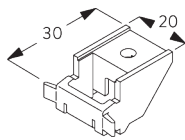

Smart Fix SG 11200 - SG 11205 und Träger SG 3603:
Benötigt Schraube SG 10492 (M4x8).

Smart Fix	X mm
SG 11200 / SG 11210	80
SG 11201 / SG 11211	100
SG 11202 / SG 11212	120
SG 11203 / SG 11213	140
SG 11204 / SG 11214	170
SG 11205 / SG 11215	220
SG 11154	132-160
SG 11155	162-190
SG 11156	212-240

**Square Smart Fix SG 11210 - SG 11215 und
Träger SG 3603:**
Benötigt Schraube SG 10492 (M4x8).

**Universal Smart Fix SG 11154 - SG 11156 und
Träger SG 3603:**
Benötigt Schraube SG 10277 (M4x12).

SG 3603
Träger