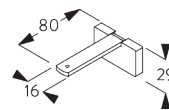

**Square Smart Fix SG 11210 - SG 11215 und
Träger SG 3603:**
Benötigt Schraube SG 10492 (M4x8).

**Universal Smart Fix SG 11154 - SG 11156 und
Träger SG 3603:**
Benötigt Schraube SG 10277 (M4x12).

SG 3603
Träger

SG 10277
Linsenschraube M4x12

SG 10492
Linsenschraube M4x8

SG 11200
Smart Fix 60 mm

SG 11201
Smart Fix 80 mm

SG 11202
Smart Fix 100 mm

SG 11203
Smart Fix 120 mm

SG 11204
Smart Fix 150 mm

SG 11205
Smart Fix 200 mm

SG 11210
Square Smart Fix 60 mm

SG 11211
Square Smart Fix 80 mm

SG 11212
Square Smart Fix 100 mm

SG 11213
Square Smart Fix 120 mm

SG 11214
Square Smart Fix 150 mm

SG 11215
Square Smart Fix 200 mm

SG 11154
Universal Smart Fix 120 mm