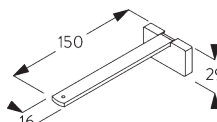

SG 11210
Square Smart Fix 60 mm

SG 11211
Square Smart Fix 80 mm

SG 11212
Square Smart Fix 100 mm

SG 11213
Square Smart Fix 120 mm

SG 11214
Square Smart Fix 150 mm

SG 11215
Square Smart Fix 200 mm

SG 11154
Universal Smart Fix 120 mm

SG 11155
Universal Smart Fix 150 mm

SG 11156
Universal Smart Fix 200 mm

SYSTEMOPTIONEN

A. KONFEKTIONS- ARTEN

Typ A (Standard)

- A: Laschenband SG 3074
- B: Kordel SG 2216
- C: Kindersicherheit Befestigungsset SG 3167
- D: Hohlsaum
- E: Beschwerung SG 2004
- F: Kindersicherheit: Distanz max. 200 mm