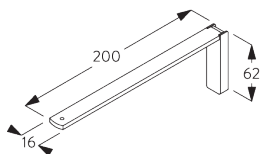

**Square Smart Fix SG 11210 - SG 11215 und
Träger SG 3603:**
Benötigt Schraube SG 10492 (M4x8).

**Universal Smart Fix SG 11154 - SG 11156 und
Träger SG 3603:**
Benötigt Schraube SG 10277 (M4x12).

SG 3603
Träger

SG 10277
Linsenschraube M4x12

SG 10492
Linsenschraube M4x8

SG 11200
Smart Fix 60 mm

SG 11201
Smart Fix 80 mm

SG 11202
Smart Fix 100 mm

SG 11203
Smart Fix 120 mm

SG 11204
Smart Fix 150 mm

SG 11205
Smart Fix 200 mm

SG 11210
Square Smart Fix 60 mm

SG 11211
Square Smart Fix 80 mm

SG 11212
Square Smart Fix 100 mm

SG 11213
Square Smart Fix 120 mm

SG 11214
Square Smart Fix 150 mm

SG 11215
Square Smart Fix 200 mm

SG 11154
Universal Smart Fix 120 mm