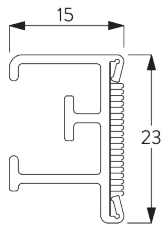

SYSTEMSPEZIFIKATIONEN

A. SYSTEM-DIMENSIONEN

3 m

3 m

2 kg

9 m²

B. PROFIL

Profilinformationen

SG 2211
Profil

SG 1003p
Profil

SG 2004
Beschwerung 20x7 mm

C. MASSAUFNAHME

A: Systembreite

B: Systemhöhe

C: Kettenhöhe

D: Kindersicherung SG 10731 min. 150 cm über Boden