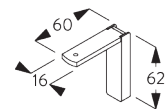

SG 11200
Smart Fix 60 mm