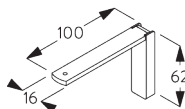

**Square Smart Fix SG 11210 - SG 11215 und
Träger SG 3603:**
Benötigt Schraube SG 10492 (M4x8).

**Universal Smart Fix SG 11154 - SG 11156 und
Träger SG 3603:**
Benötigt Schraube SG 10277 (M4x12).

SG 3603
Träger

SG 10277
Linsenschraube M4x12

SG 10492
Linsenschraube M4x8

SG 11200
Smart Fix 60 mm

SG 11201
Smart Fix 80 mm

SG 11202
Smart Fix 100 mm

SG 11203
Smart Fix 120 mm

SG 11204
Smart Fix 150 mm

SG 11205
Smart Fix 200 mm

SG 11210
Square Smart Fix 60 mm

SG 11211
Square Smart Fix 80 mm

SG 11212
Square Smart Fix 100 mm

SG 11213
Square Smart Fix 120 mm

SG 11214
Square Smart Fix 150 mm

SG 11215
Square Smart Fix 200 mm

SG 11154
Universal Smart Fix 120 mm