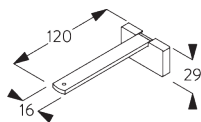

**Square Smart Fix SG 11210 - SG 11215 und
Träger SG 3603:**
Benötigt Schraube SG 10492 (M4x8).

**Universal Smart Fix SG 11154 - SG 11156 und
Träger SG 3603:**
Benötigt Schraube SG 10277 (M4x12).

SG 3603
Träger

SG 10277
Linsenschraube M4x12

SG 10492
Linsenschraube M4x8

SG 11200
Smart Fix 60 mm

SG 11201
Smart Fix 80 mm

SG 11202
Smart Fix 100 mm

SG 11203
Smart Fix 120 mm

SG 11204
Smart Fix 150 mm

SG 11205
Smart Fix 200 mm

SG 11210
Square Smart Fix 60 mm

SG 11211
Square Smart Fix 80 mm

SG 11212
Square Smart Fix 100 mm

SG 11213
Square Smart Fix 120 mm

SG 11214
Square Smart Fix 150 mm

SG 11215
Square Smart Fix 200 mm

SG 11154
Universal Smart Fix 120 mm