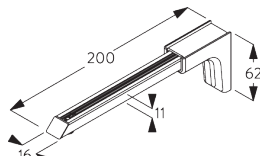

SG 11210
Square Smart Fix 60 mm

SG 11211
Square Smart Fix 80 mm

SG 11212
Square Smart Fix 100 mm

SG 11213
Square Smart Fix 120 mm

SG 11214
Square Smart Fix 150 mm

SG 11215
Square Smart Fix 200 mm

SG 11154
Universal Smart Fix 120 mm

SG 11155
Universal Smart Fix 150 mm

SG 11156
Universal Smart Fix 200 mm

SYSTEMOPTIONEN

A. KONFEKTIONS- ARTEN

Typ A (Standard)

- A: Laschenband SG 3074
- B: Kordel SG 2216
- C: Kindersicherheit Befestigungsset SG 3167
- D: Hohlsaum
- E: Beschwerung SG 2004
- F: Kindersicherheit: Distanz max. 200 mm