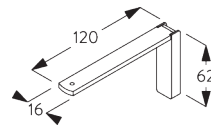

**Square Smart Fix SG 11210 - SG 11215 und
Träger SG 3603:**
Benötigt Schraube SG 10492 (M4x8).

**Universal Smart Fix SG 11154 - SG 11156 und
Träger SG 3603:**
Benötigt Schraube SG 10277 (M4x12).

SG 3603
Träger

SG 10277
Linsenschraube M4x12

SG 10492
Linsenschraube M4x8

SG 11200
Smart Fix 60 mm

SG 11201
Smart Fix 80 mm

SG 11202
Smart Fix 100 mm

SG 11203
Smart Fix 120 mm

SG 11204
Smart Fix 150 mm

SG 11205
Smart Fix 200 mm

SG 11210
Square Smart Fix 60 mm

SG 11211
Square Smart Fix 80 mm

SG 11212
Square Smart Fix 100 mm

SG 11213
Square Smart Fix 120 mm

SG 11214
Square Smart Fix 150 mm

SG 11215
Square Smart Fix 200 mm

SG 11154
Universal Smart Fix 120 mm