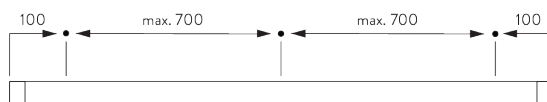

Montagepunkte