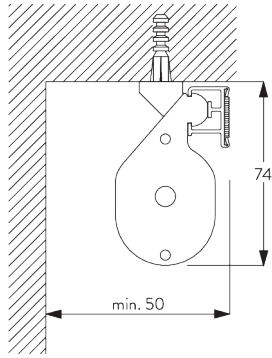

SYSTEMSPEZIFIKATIONEN

A. SYSTEM-DIMENSIONEN

3 m

3 m

2 kg

9 m²

B. PROFIL

Profilinformationen

SG 2211
Profil

SG 1003p
Profil

SG 2004
Beschwerung 20x7 mm

C. MASSAUFNAHME

A: Systembreite

B: Systemhöhe

C: Kettenhöhe

D: Kindersicherung SG 10731 min. 150 cm über Boden

MONTAGE

A. MONTAGE-INFORMATIONEN

Detaillierte Montageinformationen siehe
Silent Gliss Website

Montagepunkte

**B. DECKEN-
MONTAGE**

Träger SG 3603

SG 3603

Träger